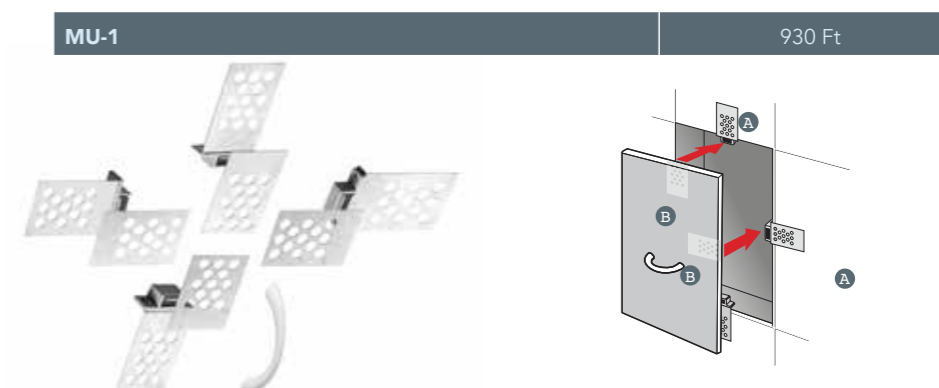

Áraink az ÁFA-t nem tartalmazzák, visszavonásig érvényesek!