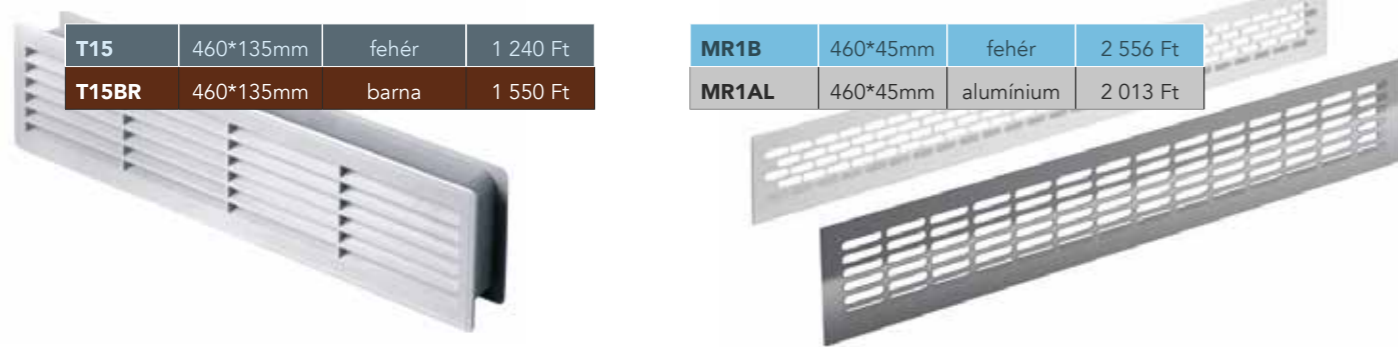

MŰANYAG AJTÓRÁCSOK

FÉM SZELLŐZŐRÁCSOK

T15	460*135mm	fehér	1 240 Ft
T15BR	460*135mm	barna	1 550 Ft

MR1B	460*45mm	fehér	2 556 Ft
MR1AL	460*45mm	aluminium	2 013 Ft