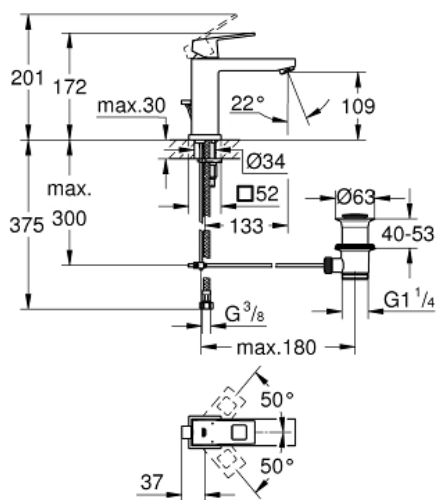

EUROCUBE
egykaros mosdócsaptelep M-Size
MODEL # 23445000

Pure Freude
an Wasser

GROHE

Product Description:

EUROCUBE
egykaros mosdócsaptelep
M-Size

Standard Specification:

egylyukas kivitel
fém fogantyú
GROHE SilkMove 28 mm-es kerámiabetét
beépített hőmérséklet-korlátozó
GROHE StarLight króm felület
GROHE EcoJoy SpeedClean gyöngyöztető 5,7 l/p
GROHE QuickFix Plus gyorsrögzítő rendszer
húzórudas leeresztőgarnitúra 1 1/4"
flexibilis csatlakozótömlők
minimális kifolyási nyomás 1,0 bar