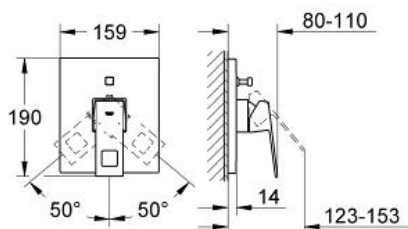

EUROCUBE
egykaros falba épített
kádcsaptelep
MODEL # 19896000

Pure Freude
an Wasser

GROHE

Product Description:

EUROCUBE
egykaros falba épített kádcsaptelep

Standard Specification:

készreszerelő készlet
35 501 000
falba építhető test nélkül
fém fogantyú
GROHE StarLight króm felület
automatikus váltószelep: kád/zuhany
rozetta- és szeleptömítés
fém fali rozetta
rejtett rögzítés