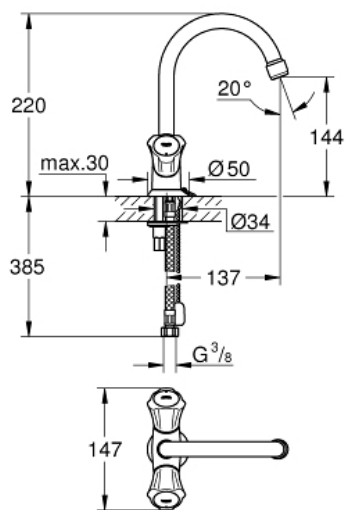

COSTA L
egylyukas mosdócsaptelep, 1/2"
MODEL # 21337001

Pure Freude
an Wasser

GROHE

Product Description:

COSTA L
egylyukas mosdócsaptelep, 1/2"

Standard Specification:

fém fogantyúk
hőszigetelt
csavarozható
hosszú élettartamú szelepfelső rész
elfordítható csókfolyó gyöngyöztetővel
besüllyeszthető lánc
flexibilis csatlakozótömlők
GROHE StarLight króm felület

Color:

□ 21337001

nyomás (bar)