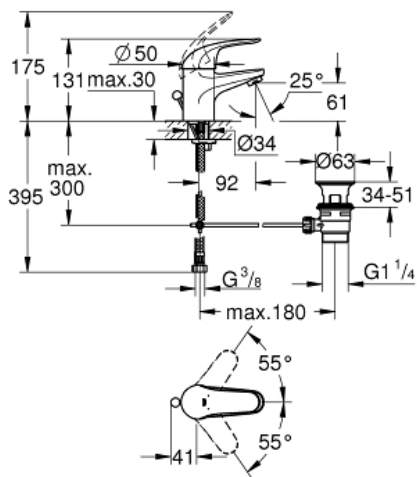

EUROECO
egykaros mosdócsaptelep S-Size
MODEL # 23262000

Pure Freude
an Wasser

GROHE

Product Description:

EUROECO
egykaros mosdócsaptelep
S-Size

Standard Specification:

egylyukas kivitel
fém fogantyú
GROHE SilkMove 35 mm-es kerámiabetét
GROHE StarLight króm felület
átfolyáskorlátozó 9 l/perc
gyorsszerelő rendszer
gyöngyöztető
húzórudas leeresztőgarnitúra 1 1/4"
flexibilis csatlakozótömlők
opcionálisan beépíthető hőfokhatároló 46 375
l-es zajszint-osztály DIN 4109 szerint