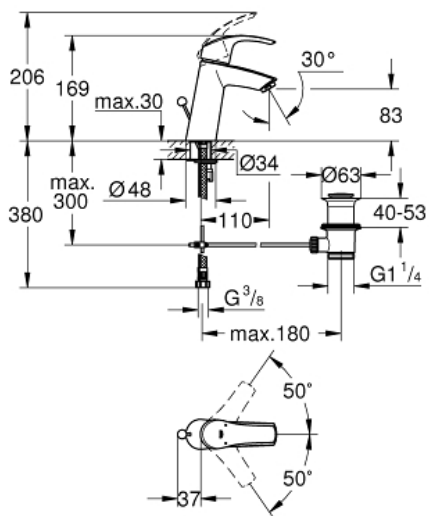

EUROSMART
 egykaros mosdócsaptelep M-Size
 MODEL # 23322001

Pure Freude
 an Wasser

GROHE

Product Description:
 EUROSMART
 egykaros mosdócsaptelep
 M-Size

Standard Specification:
 egylyukas kivitel
 fém fogantyú
GROHE SilkMove 28 mm-es kerámiabetét
 beépített hőmérséklet-korlátozó
GROHE StarLight króm felület
GROHE QuickFix gyorszerelő rendszer
 húzórudas leeresztőgarnitúra 1 1/4"
 flexibilis csatlakozótömlők