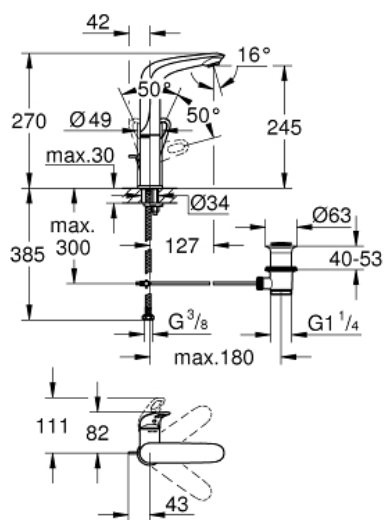

EUROSTYLE  
MODEL # 23569LS3

Pure Freude  
an Wasser

GROHE

**Product Description:**  
**EUROSTYLE**

**Standard Specification:**

egylyukas kivitel  
**GROHE SilkMove** 28 mm-es kerámiabetét  
beépített hőmérséklet-korlátozó  
**GROHE StarLight** króm felület  
**GROHE QuickFix** gyorszerelő rendszer  
elfordítható öntött kifolyóval  
360°-ban körbe fordítható  
húzórudas leeresztőgarnitúra 1 1/4"  
flexibilis csatlakozótömlők

**Color:**

□ 23569LS3