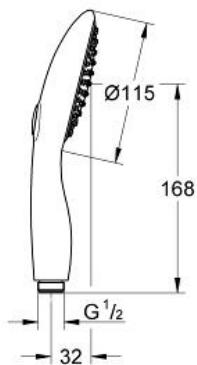

POWER&SOUL 115

MODEL # 27671LS0

Pure Freude
an Wasser

GROHE

Product Description:

POWER&SOUL 115

Standard Specification:

GROHE Rain O2, Rain

GROHE DreamSpray tökéletes zuhansugár

GROHE One-click showering

víz sugar váltás nyomógomb segítségével

GROHE StarLight króm felület

SpeedClean vízkőmentesíthető fuvókákkal

Inner WaterGuide belső vízvezető cső a

hoszabb élettartam érdekében

univerzális rögzítési rendszer, illeszkedik minden normál

zuhanycsőhöz

átfolyós vízmelegítővel is alkalmazható

Color:

□ 27671LS0