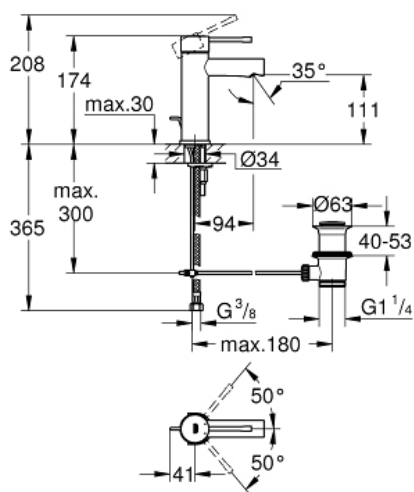

ESSENCE
egykaros mosdócsaptelep S-Size
MODEL # 32898001

Pure Freude
an Wasser

GROHE

Product Description:

ESSENCE
egykaros mosdócsaptelep
S-Size

Standard Specification:

egylyukas kivitel
fém fogantyú
GROHE SilkMove 28 mm-es kerámiabetét
beépített hőmérséklet-korlátozó
GROHE StarLight króm felület
GROHE QuickFix Plus gyorsrögzítő rendszer
húzórudas leeresztőgarnitúra 1 1/4"
flexibilis csatlakozótömlők
minimális kifolyási nyomás 1,0 bar

Color:

□ 32898001