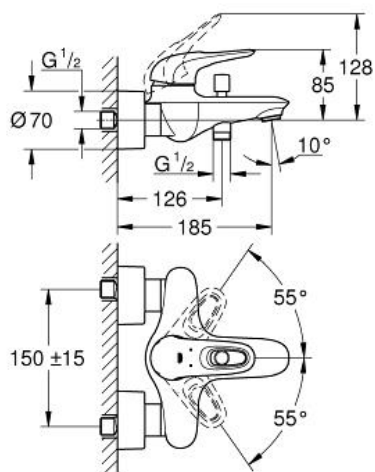

EUROSTYLE
egykaros kádcsaptelep, 1/2"
MODEL # 33591LS3

Pure Freude
an Wasser

GROHE

Product Description:

EUROSTYLE
egykaros kádcsaptelep, 1/2"

Standard Specification:

fali kivitel

GROHE SilkMove 35 mm-es kerámiabetét
beépített hőmérséklet-korlátozó

GROHE StarLight króm felület
állítható mennyiségkorlátozó
automatikus váltószelep: kád/zuhany
gyöngyöztető

rejtett S-csatlakozókkal

fém fali rozetta

belépő-oldali visszafolyásgátlóval

Color:

□ 33591LS3