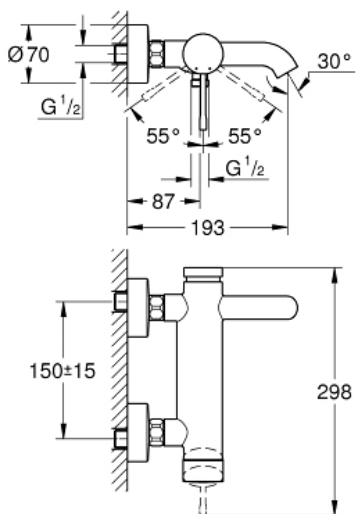

ESSENCE
 egykaros kádcsaptelep, 1/2"
 MODEL # 33624001

Pure Freude
 an Wasser

Product Description:
ESSENCE
 egykaros kádcsaptelep, 1/2"

Standard Specification:
 fali kivitel
 fém fogantyú
GROHE SilkMove 35 mm-es kerámiabetét
 beépített hőmérséklet-korlátozó
GROHE StarLight króm felület
 automatikus váltószelep: kád/zuhany
 gyöngyöztető
 1/2"-os zuhanykimenet
 beépített visszafolyásgátló
 S-csatlakozók
 belépő-oldali visszafolyásgátlóval
 minimális kifolyási nyomás 1,0 bar

Color:
 □ 33624001