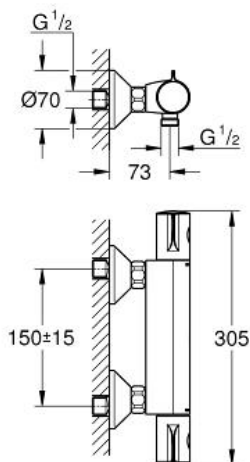

GROHTHERM 800  
termosztátos zuhanycsaptelep  
MODEL # 34558000

Pure Freude  
an Wasser

GROHE

**Product Description:**  
**GROHTHERM 800**  
termosztátos zuhanycsaptelep

**Standard Specification:**  
fali kivitel  
**GROHE StarLight** króm felület  
**GROHE SafeStop** fogantyú 38°C-nál biztonsági retesszel  
**GROHE TurboStat** tágulótestes termoelem  
beépített elzárószelep  
**GROHE EcoButton** mennyiség szabályzó fogantyú  
takarékgombbal és tetszőlegesen beállítható  
mennyiség-korlátozóval  
kerámiabetét 1/2",  
180°-os elforgatási szöggel  
1/2"-os zuhanykimenet lent  
beépített szennyfogó szűrővel  
beépített visszafolyásgátló  
belépő-oldali visszafolyásgátlóval  
S-csatlakozók  
fém fali rozetta  
minimális kifolyási nyomás 1,0 bar  
**GROHE EcoJoy** technológia a kevesebb vízfogyasztás  
érdekében

**Color:**  
□ 34558000