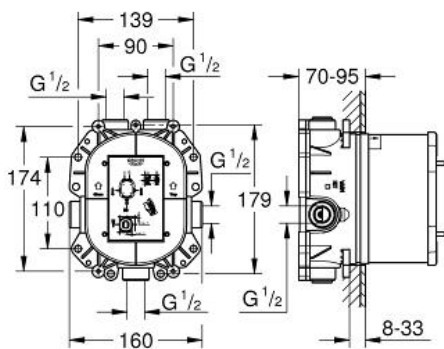

GROHE RAPIDO T
falba építhető univerzális
termosztátos csaptelep

MODEL # 35500000

Pure Freude
an Wasser

GROHE