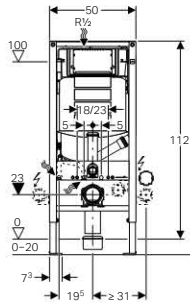

Geberit Duofix szerelőelemek

WC szerelőelemek

Geberit Duofix Duofresh WC szerelőelem fali WC részére, Sigma 12cm-es öblítőtartállyal, belsőkeringtetésű szagelszívási lehetőséggel

- ✓ Könnyűszerkezetes vagy falazott falba építhető
- ✓ Padló szerkezet vastagsága 0 - 20 cm
- ✓ 18 cm vagy 23 cm rögzítéstávolságú fali WC-hez
- ✓ Geberit AquaClean berendezés csatlakoztatására
- ✓ A szagelszívással rendelkező Geberit Sigma40 működtető nyomólap csatlakozásához
- ✗ Nem bebetonozható