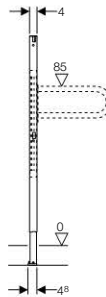

Geberit Duofix szerelőelemek

Szerelőelemek kapaszkodókhöz

Szerelőelemek kapaszkodókhöz

Geberit Duofix szerelőelem kapaszkodóhoz

- ✓ Könnyűszerkezetes vagy falazott falba építhető
- ✓ Kapaszkodók rögzítésére

Tulajdonságok

- Önhordó kialakítás
- C profilú keret 4/4 cm
- Szerelőkeret kívül-belül porszórt felülettel, ultramarin kék színben
- Végleges padlószintre szereléshez, a láb további 5 cm-rel visszahúzható
- A rögzítő talp elforgatható, UW 50 és UW 75 U-alakú falprofilokba való beépítésre
- Horganyzott lábak, fokozat nélkül beállíthatók 0 – 20 cm között
- Szerelőelem magasság: 112 cm
- Magasságban és mélységben állítható vízálló funér lemez a kapaszkodó rögzítésére
- Önrögzülő láb az elem szerszám nélküli magasságbeállításához

Szállítási terjedelem

rögzítőanyag

Rendelési információk

Cikkszám

Nettó listaár

[Ft/db]

111.790.00.1

45 600

megjegyzés:

- A rétegelt falemez az MSZ-EN 314-2 szabvány szerinti, nedvességgel szembeni elleállítás alaján 3-asosztályba sorolva - külső körülmények (olyan ragasztási minőség amely az időjárási hatásoknak tartósan kitett helyeken alkalmazható), BFU100/100G ragasztási eljárással ragasztva a DIN 68705-3-ik részben foglaltaknak megfelelően.