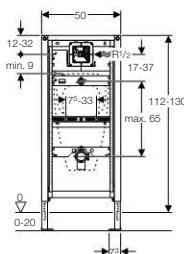

Geberit Duofix szerelőelemek

Vízelde szerelőelemek

Geberit Duofix vízelde szerelőelem univerzális

✓ Könnyűszerkezetes vagy falazott falba építhető

Tulajdonságok

- Horganyzott lábak, fokozat nélkül beállíthatók 0 – 20 cm között
- Önhordó kialakítás
- C profilú keret 4/4 cm
- Szerelőkeret kívül-belül porszórt felülettel, ultramarin kék színben
- Végleges padlószintre szereléshez, a láb további 5 cm-rel visszahúzható
- A rögzítő talp elforgatható, UW 50 és UW 75 U-alakú falprofilokba való beépítésre
- Vízcsatlakozás 1/2" (kompatibilis a MeplaFix adapterrel)
- Vízcsatlakozás szerszám nélkül csatlakoztatható
- Az építési törmelék elleni védőfedél védi a csempézősablont nedvességtől és a kosztól
- Csempézősablont méretre vágható

Termékjellemzők

Térfogatáram mennyisége 1 bar esetén, térfogatáram korlátozó használatával	0,3 l/s
Térfogatáram mennyisége 1 bar esetén, térfogatáram korlátozó használatával	0,24 l/s
Relatív páratartalom	< 100 %
Üzemi nyomás	1–8 bar
Víz maximális próbanyomása	16 bar
Levegő / inertgáz maximális próbanyomás	3 bar
A víz maximális üzemi hőmérséklete	30 °C

Szállítási terjedelem

beépítő doboz, elzárószelep, védőcső és elektromos sorkapocs, csempézősablont fedéllel, R 1/2" KM méretű vízcsatlakozás, $\varnothing$ 32 mm vízelde bekötőcső tömítéssel, $\varnothing$ 50 mm vízelde leszívószifon csatlakozógumival a vízeldéhez, szűkített lefolyóív $\varnothing$ 63/57 mm, $\varnothing$ 50/44 mm méretű szifon csatlakozó gumival, 2 db M8 menetes szár a kerámia rögzítésére, rögzítőanyag

Nem része a terméknek: vízelde vezérlés

Rendelési információk

Cikkszám	Nettó listaár
111.616.00.1	[Ft/db] 74 800

megjegyzés:

- Csatlakozható vízelde vezérléseket lásd: áttekintő táblázatban