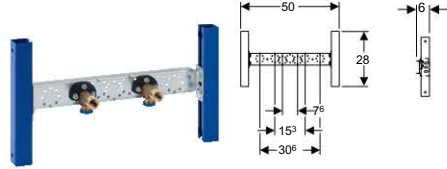

Geberit DuofixBasic szerelőelem fürdőkádhoz/zuhanyzóhoz fali csaptelephez

- ✓ Teljes belmagasságú könnyűszerkezetes falba
- ✓ Fali csaptelepek csatlakoztatására fürdőkádakhoz vagy zuhanyzóálcákhoz

Tulajdonságok