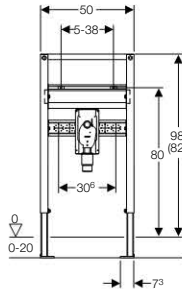

Geberit alacsony (82/98 cm) Duofix mosdó szerelőelem álló csapteleppel szerelt fali mosdó részére, falsík alatti szifonnal

- ✓ Könnyűszerkezetes vagy falazott falba építhető
- ✓ Álló csapteleppel szerelt kórházi mosdóakagylóhoz
- ✓ Akadálymentes mellékhelyiségekbe

Tulajdonságok

- Önhordó kialakítás
- C profilú keret 4/4 cm
- Szerelőkeret kívül-belül porszórt felülettel, ultramarin kék színben
- Végleges padlószintre szereléshez, a láb további 5 cm-rel visszahúzható
- A rögzítő talp elforgatható, UW 50 és UW 75 U-alakú falprofilokba való beépítésre
- Mosdó rögzítési távolság: 5 - 38 cm
- Horganyzott lábak, fokozat nélkül beállíthatók 0 – 20 cm között
- Szerelőelem magasság 82 / 98 cm
- Magasságban és mélységben állítható szerelvénycsatlakozó lemez
- Önrögzőlő láb az elem szerszám nélküli magasságbeállításához

Szállítási terjedelem

magasságban állítható fasík alatti szifon beépítőkészlettel, $\varnothing$ 50 mm méretű kifolyóív, 2 db R 1/2" méretű falikorong, 2 db M10-es menetes szár a kerámia rögzítésére, rögzítőanyag

Rendelési információk

Cikkszám	Nettó listaár [Ft/db]
111.489.00.1	68 550

megjegyzés:

- szifon takarólap és bekötőív (lásd: 115.416.xx.x *Oldal 468*)