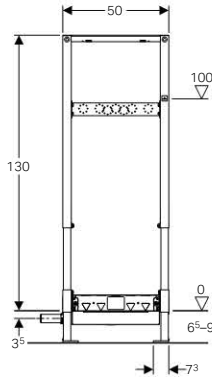

Geberit Duofix szerelőelemek

Zuhany szerelőelemek

Geberit Duofix zuhany szerelőelem, alacsony szereléshez, falba rejtett csaptelephez új

- ✓ Otthoni fürdőszobákhoz
- ✓ Szárazépítéshez
- ✓ Kombinált tömítéssel való alkalmazásra
- ✓ Részleges vagy mennyezeti érő előtétfalakba történő beépítéshez
- ✓ Mennyezeti érő installációs falakba való beépítésre
- ✓ Részleges vagy mennyezeti érő Geberit Duofix rendszerfalakba történő beépítéshez
- ✓ Falsík előtti szerelvényekhez
- ✓ Épített zuhanytálcák vízvezetéséhez
- ✓ Egyetlen zuhanyfej vízének felvételéhez
- ✓ Nagyon alacsony padlószerkezet mellett beépítésre
- ✓ Padlószerkezetekhez 65–90 mm-ig

Tulajdonságok

- Az EN 1253 követelményeivel ellentétben a vízzár magasság csak 30 mm
- Öntartó szerelőkeret, kívül-belül porszórt felülettel, ultramarin kék színben
- Tömörégi fok beállítható a feszültségmentes tömítéscsatlakoztatáshoz
- Filccel kasírozott öntapadó tömítőgyűrű
- 10 cm körbefutó, előszerelt tömítő filc tömítőrendszerek csatlakoztatásához
- Keret rögzítésre szolgáló furatokkal, $\varnothing$ 9 mm, fakeretes szerkezetekre való rögzítéshez
- Csúszásgátló lábazat
- Forgatható rögzítő talp, UW 50-es U-profilba és Geberit Duofix rendszerbe illeszkedő beépítési mélység
- Állítható magasságú és mélységű szerelvény csatlakozó lemez
- A szifon összefolyó magassága beállítható
- Kőpadlózat minimális magassága az összefolyónál: 65 mm
- Kartonozás vastagsága: 10–40 mm
- Padló csempezszerkezet: 4–26 mm
- Fali csempezszerkezet: 4–35 mm
- Szennyvíz csatlakozó bal vagy jobb oldalon