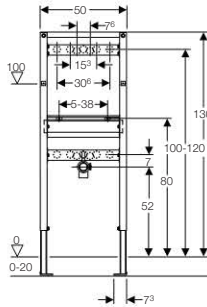

Geberit Duofix mosdó szerelőelem fali csapteleppel szerelt fali mosdó részére

- ✓ Könnyűszerkezetes vagy falazott falba építhető
- ✓ Fali csapteleppel szerelt mosdó részére

Tulajdonságok

- Önhordó kialakítás
- C profilú keret 4/4 cm
- Szerelőkeret kívül-belül porszórt felülettel, ultramarín kék színben
- Végleges padlószintre szereléshez, a láb további 5 cm-rel visszahúzható
- A rögzítő talp elforgatható, UW 50 és UW 75 U-alakú falprofilokba való beépítésre
- Mosdó rögzítési távolság: 5 - 38 cm
- Horganyzott lábak, fokozat nélkül beállíthatók 0 – 20 cm között
- Szerelőelem magasság: 130 cm
- Magasságban állítható lefolyóív
- Magasságban és mélységben állítható szerelvénycsatlakozó lemez
- Önrögzülő láb az elem szerszám nélküli magasságbeállításához

Szállítási terjedelem

2 db R 1/2" méretű falikorong, $\varnothing$ 50 mm méretű lefolyóív, $\varnothing$ 44/32 mm szifoncsatlakozó tömítés, 2 db M10-es menetes szár a kerámia rögzítésére, rögzítőanyag

Rendelési információk

Cikkszám	Nettó listaár [Ft/db]
111.437.00.1	38 750