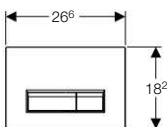

Geberit Duofix szerelőelemek

WC szerelőelemek

Geberit Sigma40 működtető nyomólap, ventilátorral, műanyag

- ✓ 2 mennyiségű öblítés
- ✓ 111.370.00.5 Duofix WC szerelőelemmel építhető össze
- ✓ Előlről történő működtetés
- ✓ A WC-csészből történő közvetlen szagelszíváshoz
- ✓ Aktív szénzsűrő segítségével történő szagsemlegesítéshez
- ✓ Legfeljebb 6 cm burkolatvastagságú szerelőfalakba való beépítésre (hosszabbító készlettel)
- ✓ Klór vagy oxidáló összetevő elemek nélküli vízkezelő tabletták behelyezéséhez
- ✗ Twinline, Kappa, Delta, Sigma 8 cm-es, UP300 és UP700 falsík alatti öblítőtartályokkal való alkalmazásra nem használható

Tulajdonságok

- Szűrőfunkciós szagelszívás a falsík alatti öblítőtartályba beépítve
- Szerszám nélkül összeszerelhető szellőző és vezérlő egység radiális ventilátorral
- LED-kijelző szűrőcseréhez
- Szagsemlegesítés aktív szénzsűrővel
- Nyomógomb a szagelszívás be- és kikapcsolásához
- A szagelszívás automatikus kikapcsolása előre beállított működési idő után
- Az aktív szénzsűrő szerszám nélkül cserélhető
- Vízkezelő tabletták szerszám nélkül behelyezhetőek az öblítőtartályba

Termékjellemzők

Működtető erő	< 20 N
Alapanyag	Műanyag / alumínium - kompozit műanyag
Névleges feszültség	230 V AC
Hálózati frekvencia	50 Hz
Üzemi feszültség	12 V DC
Teljesítményfelvétel	3 W
Szagelszívás levegő térfogatáram	8,5 m³/h
Érintésvédelmi osztály	IPX4
Védelmi osztály	III