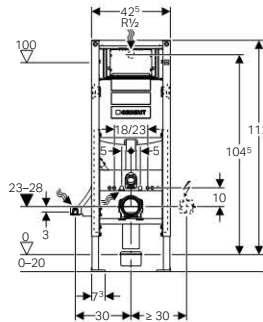

Geberit Duofix WC szerelőelem fali részére, Sigma 12cm-es öblítőtartállyal, mozgássérült kivitel

- ✓ Könnyűszerkezetes vagy falazott falba építhető
- ✓ 62 cm-nél hosszabb fali WC-k részére
- ✓ Geberit AquaClean berendezés csatlakoztatására
- ✓ Akadálymentes mellékhelyiségekbe
- ✓ 18 cm vagy 23 cm rögzítéstávolságú fali WC-hez
- ✗ Nem bebetonozható

Tulajdonságok

- Formafújási technológiával készült (hézag-, és résmentes) nyomáspróbázott öblítőtartály
- Önördő kialakítás
- C profilú keret 4/4 cm
- Szerelőkeret kívül-belül porszórt felülettel, ultramarin kék színben
- Végleges padlószint szereléshez, a láb további 5 cm-rel visszahúzható
- A rögzítő talp elforgatható, UW 50 és UW 75 U-alakú falprofilokba való beépítésre
- Páralecsapódás ellen szigetelt, falsík alatti öblítőtartály előlről történő működtetéssel
- Előlről működtethető Sigma 12cm-es tartály
- 2 mennyiségű öblítés Sigma80, Sigma70, Sigma60, Sigma50, Sigma20, Sigma01 vagy Bolero működtető nyomólappal
- 1 mennyiségű öblítés Sigma10 nyomólappal
- Öblítés/Stop működtetés Tango nyomólappal
- Állítható öblítővíz-mennyiség
- Azonnali utóöblítési lehetőség gyári beállításnál
- Szerszám nélküli készszerelhető és szervizelhető falsík alatti öblítőtartály
- Szerszám nélkül visszatörhető csempézősablon és felszerelhető törmelék elleni védőfedél
- Az építési törmelék elleni védőfedél védi a csempézősablont nedvességtől és a kosztól
- Hangszigetelt működtető pálcá (nyomólappal) gyorsan, szerszám nélkül szerelhető
- Szerszám nélkül felszerelhető és elzárható univerzális sarokszelep, MeplaFix kompatibilis
- Szerszám nélkül összeköthető a flexibilis cső a sarokszeleppel
- Szerszám nélkül szerelhető hangszigetelt lefolyóív, 8 pozícióba mélységben állítható, állítható tartomány 45 mm
- Önrögzülő láb az elem szerszám nélküli magasságbeállításához
- Horganyzott lábak, fokozat nélkül beállíthatók 0 – 20 cm között
- Kiegészítővel alkalmas kis csatlakozófelületű függesztett WC-kerámiákhoz