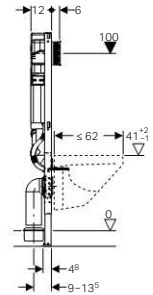

Geberit Duofix szerelőelemek

WC szerelőelemek

Geberit Duofix Duofresh WC szerelőelem fali WC részére, Sigma 12cm-es öblítőtartállyal, belsőkeringtetésű szagelszívási lehetőséggel

- ✓ Könnyűszerkezetes vagy falazott falba építhető
- ✓ Padló szerkezet vastagsága 0 - 20 cm
- ✓ 18 cm vagy 23 cm rögzítéstávolságú fali WC-hez
- ✓ Geberit AquaClean berendezés csatlakoztatására
- ✓ A szagelszívással rendelkező Geberit Sigma40 működtető nyomólap csatlakozásához
- ✗ Nem bebetonozható