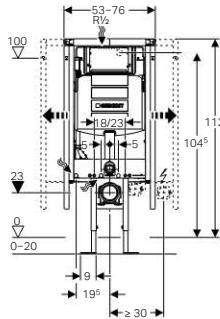

Geberit Duofix szerelőelemek

WC szerelőelemek

Geberit Duofix WC szerelőelem fali WC részére, Sigma 12cm-es öblítőtartállyal, sarok kivitel

- ✓ Sarokba történő szereléshez, hagyományos falazott vagy könnyűszerkezetes fal elé
- ✓ Geberit AquaClean berendezés csatlakoztatására
- ✗ Nem bebetonozható

Tulajdonságok

- Formafújási technológiával készült (hézag-, és résmentes) nyomáspróbázott öblítőtartály
- Előlről működtethető Sigma 12cm-es tartály
- 2 mennyiségű öblítés Sigma80, Sigma70, Sigma60, Sigma50, Sigma20, Sigma01 vagy Bolero működtető nyomólappal
- 1 mennyiségű öblítés Sigma10 nyomólappal
- Öblítés/Stop működtetés Tango nyomólappal
- Állítható öblítővíz-mennyiség
- Azonnali utóöblítési lehetőség gyári beállításnál
- Szerszám nélküli készreszerelhető és szervizelhető falsík alatti öblítőtartály
- Szerszám nélkül visszatörhető csempézósablon és felszerelhető törmelék elleni védőfedél
- Az építési törmelék elleni védőfedél védi a csempézósablont nedvességtől és a kosztól
- Hangszigetelt működtető pálca (nyomólap alatt) gyorsan, szerszám nélkül szerelhető
- Falsík alatti öblítőtartály páralecsapódás ellen szigetelt
- Szerszám nélkül összeköthető a flexibilis cső a sarokszeleppel
- Kihúzható profilok a falcsatlakoztatáshoz és gipszkartonrögzítésre
- Falhoz rögzítés variálható 30°-tól 60°-ig
- A lábak nem az elem szélén vannak, így a lefolyóív oldalsó elhúzása nem lehetséges
- Alátámasztás az elülső, felső és oldalsó gipszkartonburkolathoz
- Mélységben állítható elem
- Önhordó kialakítás
- C profilú keret 4/4 cm
- Szerelőkeret kívül-belül porszórt felülettel, ultramarin kék színben
- Végleges padlószintre szereléshez, a láb további 5 cm-rel visszahúzható
- A rögzítő talp elforgatható, UW 50 és UW 75 U-alakú falprofilokba való beépítésre
- Szerszám nélkül felszerelhető és elzárható univerzális sarokszelep, MeplaFix kompatibilis