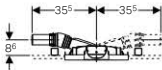

Geberit Duofix szerelőelemek

Zuhany szerelőelemek

Geberit Duofix szerelőelem zuhanyzókhöz, falsík alatti lefolyóval, falsík alatti csaptelephez

- ✓ Otthoni fürdőszobákhoz
- ✓ Szárazépítéshez
- ✓ Kombinált tömítéssel való alkalmazásra
- ✓ Részleges vagy mennyezetig érő előtétfalakba történő beépítéshez
- ✓ Mennyezetig érő installációs falakba való beépítésre
- ✓ Részleges vagy mennyezetig érő Geberit Duofix rendszerfalakba történő beépítéshez
- ✓ Falsík alatti és falsík előtti szerelvényekhez
- ✓ Épített zuhanytálcák vízvezetéséhez
- ✓ Padlószervezetekhez 9-20 cm-ig

Tulajdonságok

- EN 1253-3 szerinti minőségellenőrzés
- Öntartó szerelőkeret, kívül-belül porszórt felülettel, ultramarin kék színben
- Tömörégi fok beállítható a feszültségmentes tömítéscsatlakoztatáshoz
- Filccel kasírozott öntapadó tömítőgyűrű
- 10 cm körbefutó, előszerelt tömítő filc tömítőrendszerek csatlakoztatásához
- Keret rögzítésre szolgáló furatokkal, $\varnothing 9$ mm, fakeretes szerkezetekre való rögzítéshez
- Csúszásgátló lábazat
- Forgatható rögzítő talp, UW 50-es U-profilba és Geberit Duofix rendszersínbe illeszkedő beépítési mélység
- Funér szerelőlemez, vízzáró, enyvezett, állítható magasságú és mélységű
- A szifon összefolyó magassága beállítható
- Kőpadlózat minimális magassága az összefolyónál: 90 mm
- Kartonozás vastagsága: 10–40 mm
- Padló csempezszerkezet: 4–26 mm
- Fali csempezszerkezet: 4–35 mm
- Szennyvíz csatlakozó bal vagy jobb oldalon