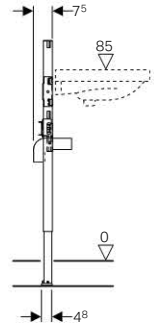

Geberit Duofix szerelőelemek

Mosdó szerelőelemek

Geberit alacsony (82/98 cm) Duofix mosdó szerelőelem álló csapteleppel szerelt fali mosdó részére

- ✓ Könnyűszerkezetes vagy falazott falba építhető
- ✓ Álló csapteleppel szerelt mosdóhoz

Tulajdonságok

- Önhordó kialakítás
- C profilú keret 4/4 cm
- Szerelőkeret kívül-belül porszórt felülettel, ultramarín kék színben
- Végleges padlószintre szereléshez, a láb további 5 cm-rel visszahúzható
- A rögzítő talp elforgatható, UW 50 és UW 75 U-alakú falprofilokba való beépítésre
- Mosdó rögzítési távolság: 5 - 38 cm
- Horganyzott lábak, fokozat nélkül beállíthatók 0 – 20 cm között
- Szerelőelem magasság 82 / 98 cm
- Magasságban és mélységben állítható szerelvénycsatlakozó lemez
- Magasságban állítható lefolyóív
- Önrögöző láb az elem szerszám nélküli magasságbeállításához

Szállítási terjedelem

2 db R 1/2" méretű falikorong, $\varnothing$ 50 mm méretű lefolyóív, $\varnothing$ 44/32 mm szifoncsatlakozó tömítés, 2 db M10-es menetes szár a kerámia rögzítésére, rögzítőanyag

Rendelési információk

Cikkszám

Nettó listaár

[Ft/db]

111.485.00.1

38 750