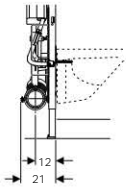

Geberit Duofix szerelőelemek

WC szerelőelemek

Geberit Duofix WC szerelőelem fali WC részére, Sigma 12cm-es öblítőtartállyal, állítható csészemagassággal

- ✓ Padlószerkezet vastagsága 0 - 20 cm
- ✓ Könnyűszerkezetes teljes belmagasságú vagy parapetfalba való beépítésre hagyományos falazott vagy könnyűszerkezetes fal elé
- ✓ Duofix rendszer, teljes belmagasságú falba
- ✓ Fali WC-hez 18 cm-es rögzítési távolsággal
- ✓ 62 cm-nél hosszabb fali WC-k részére
- ✓ Geberit AquaClean berendezés csatlakoztatására
- ✗ Nem bebetonozható
- ✗ Nem alkalmas falazásra

Tulajdonságok

- Formafüljési technológiával készült (hézag-, és résmentes) nyomáspróbázott öblítőtartály
- Előlről működtethető Sigma 12cm-es tartály
- 2 mennyiségű öblítés Sigma80, Sigma70, Sigma60, Sigma50, Sigma20, Sigma01 vagy Bolero működtető nyomólappal
- 1 mennyiségű öblítés Sigma10 nyomólappal
- Öblítés/Stop működtetés Tango nyomólappal
- Állítható öblítővíz-mennyiség
- Azonnali utóöblítési lehetőség gyári beállításnál
- Szerszám nélküli készszerelhető és szervizelhető falsík alatti öblítőtartály
- Szerszám nélkül visszatorható csempézősablon és felszerelhető törmelék elleni védőfedél
- Az építési törmelék elleni védőfedél védi a csempézősablont nedvességtől és a kosztól
- Hangszigetelt működtető pálcá (nyomólappal) gyorsan, szerszám nélkül szerelhető
- Vízcsatlakozási lehetőség hátul vagy felül középen
- Szerszám nélkül felszerelhető és elzárható univerzális sarokszelep, MeplaFix kompatibilis
- Szerszám nélkül összeköthető a flexibilis cső a sarokszeleppel
- Hangcsillapított lefolyóív rögzítés
- Utólag állítható magasságú WC-csésze, 41–49 cm