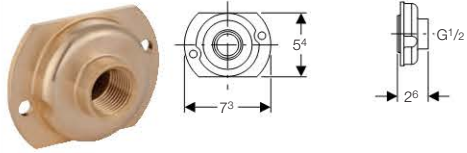

Geberit kereszttartó vizelde elemhez, 1/2" csatlakozással

- ✓ Permetezőfejjel rendelkező vizeldék csatlakoztatásához
- ✓ Flexibilis öblítőcső csatlakozással rendelkező vizelde szerelőelembe való beépítésre
- ✓ Laufen Caprino Plus 42065/42066 vizelde fajtánszal való alkalmazásra

Tulajdonságok

- 1/2" vízcsatlakozó karmantyú, oldal irányban állítható
- 1/2" csatlakozó cső, 90°-os szögben hajlított
- Szerszám nélkül összeszerelhető

Szállítási terjedelem

Keresztelem, vízcsatlakozó karmantyú, csatlakozó cső

Rendelési információk

Cikkszám	Nettó listaár [Ft/db]
242.042.00.1	26 400

Geberit adapter vizelde elemhez

Rendelési információk

Cikkszám	Nettó listaár [Ft/db]
242.309.00.1	28 050

Figyelem

Geberit Duofix Basic vizelde elemhez nem lehet használni.

Geberit kereszttartó vizelde elemhez, D32 csatlakozással

Rendelési információk

Cikkszám	Nettó listaár [Ft/db]
242.039.00.1	4 200