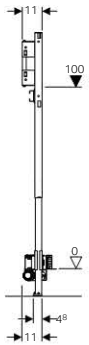

Geberit Duofix szerelőelemek

Zuhany szerelőelemek

Geberit Duofix szerelőelem zuhanyzókhöz, falsík alatti lefolyóval, vékony aljzathoz, falsík alatti csaptelephez, 130 cm

új

- ✓ Otthoni fürdőszobákhoz
- ✓ Szárazépítéshez
- ✓ Kombinált tömítéssel való alkalmazásra
- ✓ Részleges vagy mennyezetig érő előtétfalakba történő beépítéshez
- ✓ Mennyezetig érő installációs falakba való beépítésre
- ✓ Részleges vagy mennyezetig érő Geberit Duofix rendszerfalakba történő beépítéshez
- ✓ Falsík alatti és falsík előtti szerelvényekhez
- ✓ Épített zuhanytálcák vízvezetéséhez
- ✓ Egyetlen zuhanyfej vízének felvételéhez
- ✓ Nagyon alacsony padlószerkezet melletti beépítésre
- ✓ Padlószerkezetekhez 65–90 mm-ig

Tulajdonságok

- Az EN 1253 követelményeivel ellentétben a vízzár magasság csak 30 mm
- Öntartó szerelőkeret, kívül-belül porszórt felülettel, ultramarin kék színben
- Tömörégi fok beállítható a feszültségmentes tömítéscsatlakoztatáshoz
- 10 cm körbefutó, előszerelt tömítő filc tömítőrendszerek csatlakoztatásához
- Keret rögzítésre szolgáló furatokkal, $\varnothing$ 9 mm, fakeretes szerkezetekre való rögzítéshez
- Csúszásgátló lábazat
- Forgatható rögzítő talp, UW 50-es U-profilba és Geberit Duofix rendszerímbé illeszkedő beépítési mélység
- Funér szerelőlemez, vízzáró, enyvezett, állítható magasságú és mélységű
- A szifon összefolyó magassága beállítható
- Kőpadlózat minimális magassága az összefolyónál: 65 mm
- Kartonozás vastagsága: 10–40 mm
- Padló csempezszerkezet: 4–26 mm
- Fali csempezszerkezet: 4–35 mm
- Szennyvíz csatlakozó bal vagy jobb oldalon