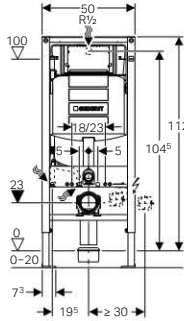

Geberit Duofix WC szerelőelem fali WC részére, Sigma 12cm-es öblítőtartállyal, állítható csészemagasszággal

111.396.00.5

Geberit
Sigma 12 cm (RP320)
WS10000-20110000
www.geberit.hu

Geberit Duofix WC szerelőelem fali WC részére, Sigma 12cm-es öblítőtartállyal