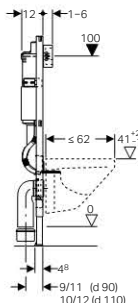

Geberit Duofix szerelőelemek

WC szerelőelemek

Geberit DuofixBasic WC szerelőelem falí WC részére Delta öblítőtartállyal

- ✓ Könnyűszerkezetes vagy falazott falba építhető
- ✓ 18 cm vagy 23 cm rögzítéstávolságú falí WC-hez
- ✓ Padló szerkezet vastagsága 0 - 20 cm
- ✓ Elölről történő működtetés
- ✓ Delta típusú nyomólappal működtethető
- ✓ Geberit AquaClean berendezés csatlakoztatására
- ✗ Nem bebetonozható

Tulajdonságok

- Formafüjési technológiával készült (hézag-, és résmentes) nyomáspróbázott öblítőtartály
- Delta falsík alatti öblítőtartály elölről történő működtetéssel
- Falsík alatti öblítőtartály páralecsapódás ellen szigetelt
- Nagy öblítővíz-mennyiség beállítható
- Kis öblítővíz-mennyiség rögzítetten be van állítva
- Azonnali utóöblítési lehetőség gyári beállításnál
- Vízcsatlakozási lehetőség hátul vagy felül középen
- Szerszám nélkül összeköthető a flexibilis cső a sarokszeleppel
- Szerelőkeret kívül-belül porszórt felülettel, ultramarin kék színben
- Önördő kialakítás
- Horganyzott lábak, fokozat nélkül beállíthatók 0 – 20 cm között
- Műanyag rögzítő talp, a mélysége megfelelő az UW50 profilba való beépítésre
- Beépítési mélység: 12 cm

Termékjellemzők

Öblítővíz-mennyiség gyári beállítása	6 és 3,5 l
Nagy öblítővíz-mennyiség beállítási tartománya	4,5 / 6 / 7,5 l

Szállítási terjedelem

2 db M12 menetes szár a kerámia rögzítésére, töltőszepel 2 mennyiségű öblítéshez, építési törmelék elleni védelem szerviznyíláshoz, polisztrén hab, 2 db törmelék elleni védődugó, R 1/2" sarokszelep átmeneti gyűrűvel, védőcső AquaClean berendezés vízcsatlakoztatására, lefolyórögzítő, tömítőmandzsetta készlet, $\varnothing$ 90 mm, WC lefolyóív, PE-HD, $\varnothing$ 90/90 mm, $\varnothing$ 90 / 110 mm méretű átmeneti idom, rögzítőanyag

Nem része a terméknek: nyomólap

Rendelési információk

Cikkszám	Nettó listaár [Ft/db]
111.153.00.1	65 700

Opcionális tartozékok: 111.839.00.1, 111.813.00.1, 111.822.00.1 cikkszámok, lásd a Kiegészítők alfejezetben