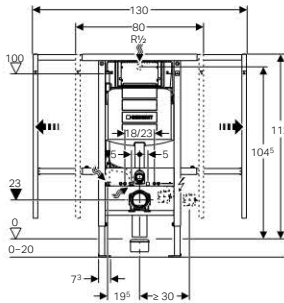

Cikkszám	Nettó listaár [Ft/db]
111.914.00.5	86 000

Geberit Duofix szerelőelemek

WC szerelőelemek

Geberit Duofix WC szerelőelem fali WC részére, Sigma 12cm-es öblítőtartállyal, állítható oldaltámasszal

- ✓ 18 cm vagy 23 cm rögzítéstávolságú fali WC-hez
- ✓ Könnyűszerkezetes vagy falazott falba építhető
- ✓ Parapet előtéfal építésére hagyományos falazott vagy könnyűszerkezetes fal elé
- ✓ Használható hátsó falhoz rögzítés nélkül
- ✓ Alkalmas UW50 és UW75 profilok közé való beépítésre
- ✓ Szűk helyiségekbe vagy falmélyedésekbe való beépítésre
- ✗ Nem bebetonozható