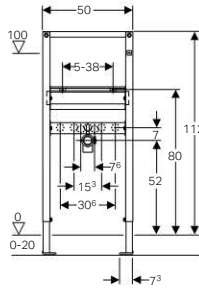

Geberit Duofix szerelőelemek

Mosdó szerelőelemek

Geberit Duofix mosdó szerelőelem álló csapteleppel szerelt fali mosdó részére

- ✓ Könnyűszerkezetes vagy falazott falba építhető
- ✓ Álló csapteleppel szerelt mosdóhoz

Tulajdonságok

- Önhordó kialakítás
- C profilú keret 4/4 cm
- Szerelőkeret kívül-belül porszórt felülettel, ultramarin kék színben
- Végleges padlószintre szereléshez, a láb további 5 cm-rel visszahúzható
- A rögzítő talp elforgatható, UW 50 és UW 75 U-alakú falprofilokba való beépítésre
- Mosdó rögzítési távolság: 5 - 38 cm
- Horganyzott lábak, fokozat nélkül beállíthatók 0 – 20 cm között
- Szerelőelem magasság: 112 cm
- Magasságban állítható lefolyóív
- Magasságban és mélységben állítható szerelvénycsatlakozó lemez
- Önrögzülő láb az elem szerszám nélküli magasságbeállításához

Szállítási terjedelem

2 db R 1/2" méretű falikorong, $\varnothing$ 50 mm méretű lefolyóív, $\varnothing$ 44/32 mm szifoncsatlakozó tömítés, 2 db M10-es menetes szár a kerámia rögzítésére, rögzítőanyag

Rendelési információk

Cikkszám

Nettó listaár

[Ft/db]

111.430.00.1

38 750