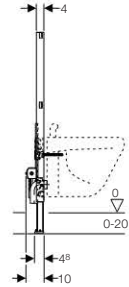

Geberit alacsony (98cm) Duofix bidé szerelőelem falíbidé részére

- ✓ Könnyűszerkezetes vagy falazott falba építhető
- ✓ Álló csaptelepű bidékhez

Tulajdonságok

- Önhordó kialakítás
- C profilú keret 4/4 cm
- Szerelőkeret kívül-belül porszórt felülettel, ultramarin kék színben
- Végleges padlószintre szereléshez, a láb további 5 cm-rel visszahúzható
- A rögzítő talp elforgatható, UW 50 és UW 75 U-alakú falprofilokba való beépítésre
- Bidé rögzítési távolsága: 18 cm vagy 23 cm
- Horganyzott lábak, fokozat nélkül beállíthatók 0 – 20 cm között
- Szerelőelem magasság: 98 cm
- Önrögzőláb az elem szerszám nélküli magasságbeállításához

Szállítási terjedelem

2 db R 1/2" méretű falikorong, $\varnothing$ 50 mm méretű lefolyóív, $\varnothing$ 44/32 mm szifoncsatlakozó tömítés,
2 db M12 menetes szár a kerámia rögzítésére, rögzítőanyag

Rendelési információk

Cikkszám	Nettó listaár [Ft/db]
111.535.00.1	71 200