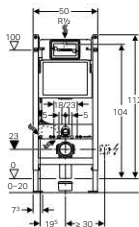

Geberit Duofix szerelőelemek

WC szerelőelemek

Geberit DuofixBasic WC szerelőelem falí WC részére Delta öblítőtartállyal

- ✓ Könnyűszerkezetes vagy falazott falba építhető
- ✓ 18 cm vagy 23 cm rögzítéstávolságú falí WC-hez
- ✓ Padló szerkezet vastagsága 0 - 20 cm
- ✓ Elölről történő működtetés
- ✓ Delta típusú nyomólappal működtethető
- ✓ Geberit AquaClean berendezés csatlakoztatására
- ✗ Nem bebetonozható

Tulajdonságok

- Formafüjési technológiával készült (hézag-, és résmentes) nyomáspróbázott öblítőtartály
- Delta falsík alatti öblítőtartály elölről történő működtetéssel
- Falsík alatti öblítőtartály páralecsapódás ellen szigetelt
- Nagy öblítővíz-mennyiség beállítható
- Kis öblítővíz-mennyiség rögzítetten be van állítva
- Azonnali utóöblítési lehetőség gyári beállításnál
- Vízcsatlakozási lehetőség hátul vagy felül középen
- Szerszám nélkül összeköthető a flexibilis cső a sarokszeleppel
- Szerelőkeret kívül-belül porszórt felülettel, ultramarin kék színben
- Önördő kialakítás
- Horganyzott lábak, fokozat nélkül beállíthatók 0 – 20 cm között
- Műanyag rögzítő talp, a mélysége megfelelő az UW50 profilba való beépítésre
- Beépítési mélység: 12 cm

Termékjellemzők

Öblítővíz-mennyiség gyári beállítása	6 és 3,5 l
Nagy öblítővíz-mennyiség beállítási tartománya	4,5 / 6 / 7,5 l

Szállítási terjedelem

2 db M12 menetes szár a kerámia rögzítésére, töltőszepel 2 mennyiségű öblítéshez, építési törmelék elleni védelem szerviznyíláshoz, polisztrén hab, 2 db törmelék elleni védődugó, R 1/2" sarokszelep átmeneti gyűrűvel, védőcső AquaClean berendezés vízcsatlakoztatására, lefolyórögzítő, tömítőmandzsetta készlet, $\varnothing$ 90 mm, WC lefolyóív, PE-HD, $\varnothing$ 90/90 mm, $\varnothing$ 90 / 110 mm méretű átmeneti idom, rögzítőanyag

Nem része a terméknek: nyomólap

Rendelési információk

Cikkszám	Nettó listaár [Ft/db]
111.153.00.1	65 700

Opcionális tartozékok: 111.839.00.1, 111.813.00.1, 111.822.00.1 cikkszámok, lásd a Kiegészítők alfejezetben