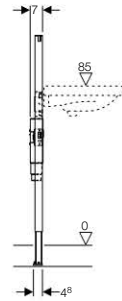

Geberit Duofix mosdó szerelőelem álló csapteleppel szerelt fali mosdó részére, falsík alatti szifonnal

- ✓ Könnyűszerkezetes vagy falazott falba építhető
- ✓ Álló csapteleppel szerelt mosdóhoz
- ✓ Akadálymentes mellékhelyiségekbe

Tulajdonságok

- Önhordó kialakítás
- C profilú keret 4/4 cm
- Szerelőkeret kívül-belül porszórt felülettel, ultramarin kék színben
- Végleges padlószintre szereléshez, a láb további 5 cm-rel visszahúzható
- A rögzítő talp elforgatható, UW 50 és UW 75 U-alakú falprofilokba való beépítésre
- Mosdó rögzítési távolság: 5 - 38 cm
- Horganyzott lábak, fokozat nélkül beállíthatók 0 – 20 cm között
- Szerelőelem magasság: 112 cm
- Magasságban és mélységben állítható szerelvénycsatlakozó lemez
- Önrögzülő láb az elem szerszám nélküli magasságbeállításához

Szállítási terjedelem

falsík alatti szifon, 2 db R 1/2" méretű falikorong, 2 db M10-es menetes szár a kerámia rögzítésére, rögzítőanyag

Rendelési információk

Cikkszám	Nettó listaár [Ft/db]
111.480.00.1	64 400

megjegyzés:

- szifon takarólap és bekötőív (115.416.11.1 vagy 115.416.21.1 *Oldal 468*)