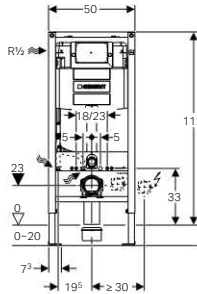

- ✓ Padló szerkezet vastagsága 0 - 20 cm
- ✓ Könnyűszerkezetes teljes belmagasságú vagy parapetfalba való beépítésre hagyományos falazott vagy könnyűszerkezetes fal elé
- ✓ Duofix rendszer, teljes belmagasságú falba
- ✓ Fali WC-hez 62 cm hosszú
- ✓ 2 mennyiségű öblítéshez
- ✗ Nem bebetonozható