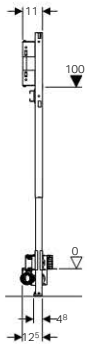

Geberit Duofix szerelőelemek

Zuhany szerelőelemek

Geberit Duofix szerelőelem zuhanyzókhöz, falsík alatti lefolyóval, falsík alatti csaptelephez

- ✓ Otthoni fürdőszobákhoz
- ✓ Szárazépítéshez
- ✓ Kombinált tömítéssel való alkalmazásra
- ✓ Részleges vagy mennyezetig érő előtétfalakba történő beépítéshez
- ✓ Mennyezetig érő installációs falakba való beépítésre
- ✓ Részleges vagy mennyezetig érő Geberit Duofix rendszerfalakba történő beépítéshez
- ✓ Falsík alatti és falsík előtti szerelvényekhez
- ✓ Épített zuhanytálcák vízvezetéséhez
- ✓ Padlószervezetekhez 9-20 cm-ig

Tulajdonságok

- EN 1253-3 szerinti minőségellenőrzés
- Öntartó szerelőkeret, kívül-belül porszórt felülettel, ultramarin kék színben
- Tömörégi fok beállítható a feszültségmentes tömítéscsatlakoztatáshoz
- Filccel kasírozott öntapadó tömítőgyűrű
- 10 cm körbefutó, előszerelt tömítő filc tömítőrendszerek csatlakoztatásához
- Keret rögzítésre szolgáló furatokkal, $\varnothing 9$ mm, fakeretes szerkezetekre való rögzítéshez
- Csúszásgátló lábazat
- Forgatható rögzítő talp, UW 50-es U-profilba és Geberit Duofix rendszersínbe illeszkedő beépítési mélység
- Funér szerelőlemez, vízzáró, enyvezett, állítható magasságú és mélységű
- A szifon összefolyó magassága beállítható
- Kőpadlózat minimális magassága az összefolyónál: 90 mm
- Kartonozás vastagsága: 10–40 mm
- Padló csempezszerkezet: 4–26 mm
- Fali csempezszerkezet: 4–35 mm
- Szennyvíz csatlakozó bal vagy jobb oldalon