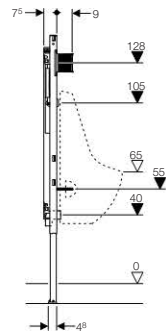

új

- ✓ Duofix rendszer, teljes belmagasságú falba
- ✓ Teljes belmagasságú könnyűszerkezetes falba
- ✓ Padló szerkezet vastagsága 0 - 20 cm
- ✓ Könnyűszerkezetes teljes belmagasságú vagy parapetfalba való beépítésre hagyományos falazott vagy könnyűszerkezetes fal elé
- ✓ Hagományos falazott vagy könnyűszerkezetes fal elé
- ✓ Könnyűszerkezetes parapetfalba, hagyományos falazott vagy könnyűszerkezetes fal elé
- ✓ Vizelde szerelésére
- ✓ Falazott falba
- ✓ Laufen Taro-Nova és Tamaro típusú kerámiákhoz