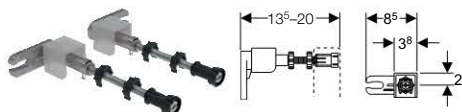

Geberit Duofix szerelőelemek

Kiegészítők

Kiegészítők

Geberit Duofix falsík előtti szerelőkészlet

- ✓ Duofix elemek hátsó falhoz (falazott vagy könnyűszerkezetes) való rögzítésére

Tulajdonságok

- Mélységben állítható, 13-20 cm

Terméklejelmzők

Alapanyag	Könnnyűfém öntvény / acél / műanyag

Szállítási terjedelem

2 darabos készlet, 2 db M10 menetes szár rögzítőhüvellyel, 2 db bepattintható gipszkarton tartó elem, 2 db rögzítőanya, rögzítőanyag

Rendelési információk

Cikkszám	Nettó listaár [Ft/db]
111.815.00.1	4 900