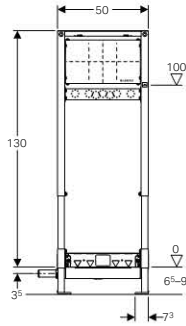

Geberit Duofix szerelőelemek

Zuhany szerelőelemek

Geberit Duofix zuhany szerelőelem, alacsony szereléshez, falba rejtett csaptelephez új

- ✓ Otthoni fürdőszobákhoz
- ✓ Szárazépítéshez
- ✓ Kombinált tömítéssel való alkalmazásra
- ✓ Részleges vagy mennyezetig érő előtétfalakra történő beépítéshez
- ✓ Mennyezetig érő installációs falakra való beépítésre
- ✓ Részleges vagy mennyezetig érő Geberit Duofix rendszerfalakra történő beépítéshez
- ✓ Falsík alatti és falsík előtti szerelvényekhez
- ✓ Épített zuhanytálcák vízvezetéséhez
- ✓ Egyetlen zuhanyfej vízének felvételéhez
- ✓ Nagyon alacsony padló szerkezet melletti beépítésre
- ✓ Padló szerkezetekhez 65–90 mm-ig

Tulajdonságok

- Az EN 1253 követelményeivel ellentétben a vízzár magasság csak 30 mm
- Öntartó szerelőkeret, kívül-belül porszórt felülettel, ultramarin kék színben
- Tömörégi fok beállítható a feszültségmentes tömítéscsatlakoztatáshoz
- Filccel kasírozott öntapadó tömítőgyűrű
- 10 cm körbefutó, előszerelt tömítő filc tömítőrendszerek csatlakoztatásához
- Keret rögzítésre szolgáló furatokkal, $\varnothing 9$ mm, fakeretes szerkezetekre való rögzítéshez
- Csúszásgátló lábazat
- Forgatható rögzítő talp, UW 50-es U-profilba és Geberit Duofix rendszerbe illeszkedő beépítési mélység
- Funér szerelőlemez, vízzáró, enyvezett, állítható magasságú és mélységű
- A szifon összefolyó magassága beállítható
- Kőpadlózat minimális magassága az összefolyónál: 65 mm
- Kartonozás vastagsága: 10–40 mm
- Padló csempezszerkezet: 4–26 mm
- Fali csempezszerkezet: 4–35 mm
- Szennyvíz csatlakozó bal vagy jobb oldalon

Termékjellemzők

Lefolyási teljesítmény	0,4 l/s
Vízzár magasság	30 mm