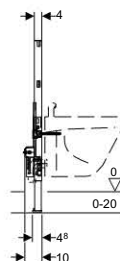

- ✓ Könnyűszerkezetes vagy falazott falba építhető
- ✓ Álló csaptelepű bidékhez

Tulajdonságok

- Önhordó kialakítás
- C profilú keret 4/4 cm
- Szerelőkeret kívül-belül porszórt felülettel, ultramarin kék színben
- Végleges padlószintre szereléshez, a láb további 5 cm-rel visszahúzható
- A rögzítő talp elforgatható, UW 50 és UW 75 U-alakú falprofilokba való beépítésre
- Bidé rögzítési távolsága: 18 cm vagy 23 cm
- Horganyzott lábak, fokozat nélkül beállíthatók 0 – 20 cm között
- Szerelőelem magasság: 82 cm
- Önrögzülő láb az elem szerszám nélküli magasságbeállításához