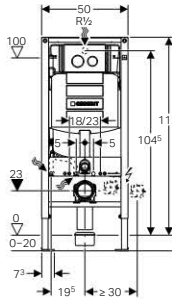

Geberit Duofix WC szerelőelem fali WC részére, Sigma 12cm-es öblítőtartállyal, Sigma20 nyomólappal

- ✓ Könnyűszerkezetes vagy falazott falba építhető
- ✓ Padló szerkezet vastagsága 0 - 20 cm
- ✓ 18 cm vagy 23 cm rögzítéstávolságú fali WC-hez
- ✓ Geberit AquaClean berendezés csatlakoztatására
- ✗ Nem bebetonozható

Tulajdonságok

- Formafájási technológiával készült (hézag-, és résmentes) nyomáspróbázott öblítőtartály
- vízcsatlakozási lehetőség hátul vagy felül közepén
- Elölről működtethető Sigma 12cm-es tartály
- 2 mennyiségű öblítés Sigma80, Sigma70, Sigma60, Sigma50, Sigma20, Sigma01 vagy Bolero működtető nyomólappal
- 1 mennyiségű öblítés Sigma10 nyomólappal
- Öblítés/Stop működtetés Tango nyomólappal
- Állítható öblítévíz-mennyiség
- Azonnali utóöblítési lehetőség gyári beállításnál
- Szerszám nélküli készreszerelhető és szervizelhető falsík alatti öblítőtartály
- Szerszám nélkül visszatörhető csempézősablon és felszerelhető törmelék elleni védőfedél
- Az építési törmelék elleni védőfedél védi a csempézősablont nedvességtől és a kocszól
- Hangszigetelt működtető pálca (nyomólappal) gyorsan, szerszám nélkül szerelhető
- Szerszám nélkül felszerelhető és elzárható univerzális sarokszelep, MeplaFix kompatibilis
- Szerszám nélkül összeköthető a flexibilis cső a sarokszeleppel
- Szerszám nélkül szerelhető hangszigetelt lefolyóív, 8 pozícióba mélységben állítható, állítható tartomány 45 mm
- Önrögzülő láb az elem szerszám nélküli magasságbeállításához
- Horganyzott lábak, fokozat nélkül beállíthatók 0 – 20 cm között
- Kiegészítővel alkalmas kis csatlakozófelületű függesztett WC-kerámiákhoz
- Keret rögzítésre szolgáló furatokkal, $\varnothing$ 9 mm, fakeretes szerkezetekre való rögzítéshez
- Páralecsapódás ellen szigetelt, falsík alatti öblítőtartály elölről történő működtetéssel
- Önhordó kialakítás
- C profilú keret 4/4 cm
- Szerelőkeret kívül-belül porszórt felülettel, ultramarin kék színben
- Végleges padlószintre szereléshez, a láb további 5 cm-rel visszahúzható
- A rögzítő talp elforgatható, UW 50 és UW 75 U-alakú falprofilokba való beépítésre