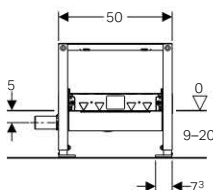

Geberit Duofix szerelőelemek

Zuhany szerelőelemek

Geberit Duofix szerelőelem zuhanyzókhoz, falsík alatti lefolyóval, 50 cm

új

- ✓ Otthoni fürdőszobákhoz
- ✓ Szárazépítéshez
- ✓ Kombinált tömítéssel való alkalmazásra
- ✓ Részleges vagy mennyezetig érő előtétfalakba történő beépítéshez
- ✓ Mennyezetig érő installációs falakba való beépítésre
- ✓ Részleges vagy mennyezetig érő Geberit Duofix rendszerfalakba történő beépítéshez
- ✓ Épített zuhanytálcák vízvezetéséhez
- ✓ Padlószervezetekhez 9-20 cm-ig

Tulajdonságok

- EN 1253-3 szerinti minőségellenőrzés
- Öntartó szerelőkeret, kívül-belül porszórt felülettel, ultramarin kék színben
- Tömörégi fok beállítható a feszültségmentes tömítéscsatlakoztatáshoz
- 10 cm körbefutó, előszerelt tömítő filc tömítőrendszerek csatlakoztatásához
- Keret rögzítésre szolgáló furatokkal, $\varnothing$ 9 mm, fakeretes szerkezetekre való rögzítéshez
- Csúszásgátló lábazat
- Forgatható rögzítő talp, UW 50-es U-profilba és Geberit Duofix rendszerímbé illeszkedő beépítési mélység
- A szifon összefolyó magassága beállítható
- Kőpadlózat minimális magassága az összefolyónál: 90 mm
- Kartonozás vastagsága: 10–40 mm
- Padló csempezszerkezet: 4–26 mm
- Fali csempezszerkezet: 4–35 mm
- Szennyvíz csatlakozó bal vagy jobb oldalon

Terméklejelmzők

Lefolyási teljesítmény	0,8 l/s
Vízár magasság	50 mm

Szállítási terjedelem

PE-HD szifon csatlakozók, $\varnothing$ 50 mm, Építési törmelék elleni fedél beépített összefolyó lemezzel, rögzítőanyag

Nem része a terméknek: takarólap zuhany szerelőelemhez

Rendelési információk

Cikkszám

Nettó listaár

[Ft/db]

111.591.00.1

73 450

Rendelhető: 2014.04.01.-től