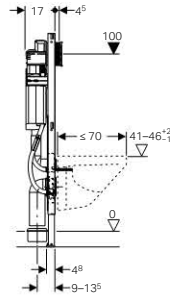

Geberit Duofix WC szerelőelem fali részére, Sigma 12cm-es öblítőtartállyal, mozgássérült kivitel

- ✓ Könnyűszerkezetes vagy falazott falba építhető
- ✓ 62 cm-nél hosszabb fali WC-k részére
- ✓ Geberit AquaClean berendezés csatlakoztatására
- ✓ Akadálymentes mellékhelyiségekbe
- ✓ 18 cm vagy 23 cm rögzítéstávolságú fali WC-hez
- ✗ Nem bebetonozható

Tulajdonságok

- Formafújási technológiával készült (hézag-, és résmentes) nyomáspróbázott öblítőtartály
- Önördő kialakítás
- C profilú keret 4/4 cm
- Szerelőkeret kívül-belül porszórt felülettel, ultramarin kék színben
- Végleges padlószint szereléshez, a láb további 5 cm-rel visszahúzható
- A rögzítő talp elforgatható, UW 50 és UW 75 U-alakú falprofilokba való beépítésre
- Páralecsapódás ellen szigetelt, falsík alatti öblítőtartály előlről történő működtetéssel
- Előlről működtethető Sigma 12cm-es tartály
- 2 mennyiségű öblítés Sigma80, Sigma70, Sigma60, Sigma50, Sigma20, Sigma01 vagy Bolero működtető nyomólappal
- 1 mennyiségű öblítés Sigma10 nyomólappal
- Öblítés/Stop működtetés Tango nyomólappal
- Állítható öblítővíz-mennyiség
- Azonnali utóöblítési lehetőség gyári beállításnál
- Szerszám nélküli készszerelhető és szervizelhető falsík alatti öblítőtartály
- Szerszám nélkül visszatörhető csempézősablon és felszerelhető törmelék elleni védőfedél
- Az építési törmelék elleni védőfedél védi a csempézősablont nedvességtől és a kosztól
- Hangszigetelt működtető pálcá (nyomólappal) gyorsan, szerszám nélkül szerelhető
- Szerszám nélkül felszerelhető és elzárható univerzális sarokszelep, MeplaFix kompatibilis
- Szerszám nélkül összeköthető a flexibilis cső a sarokszeleppel
- Szerszám nélkül szerelhető hangszigetelt lefolyóív, 8 pozícióba mélységben állítható, állítható tartomány 45 mm
- Önrögzülő láb az elem szerszám nélküli magasságbeállításához
- Horganyzott lábak, fokozat nélkül beállíthatók 0 – 20 cm között
- Kiegészítővel alkalmas kis csatlakozófelületű függesztett WC-kerámiákhoz