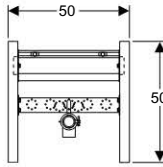

Geberit DuofixBasic mosdó szerelőelem álló csapteleppel szerelt fali mosdó részére

- ✓ Teljes belmagasságú könnyűszerkezetes falba
- ✓ Álló csapteleppel szerelt mosdóhoz

Tulajdonságok

- Szerelőkeret kívül-belül porszórt felülettel, ultramarin kék színben
- Magasságban és mélységben állítható szerelvénycsatlakozó lemez
- Magasságban állítható hangcsillapított lefolyóív rögzítés

Szállítási terjedelem

2 db R 1/2" méretű falikorong, 2 db rögzítőprofil, $\varnothing$ 50 mm méretű lefolyóív, $\varnothing$ 44/32 mm szifoncsatlakozó tömítés, 2 db M10-es menetes szár a kerámia rögzítésére, rögzítőanyag

Rendelési információk

Cikkszám	Nettó listaár [Ft/db]
111.464.00.1	26 350