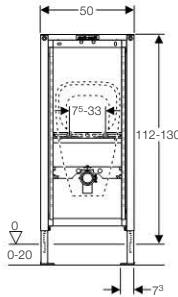

Geberit Duofix szerelőelemek

Vizelde szerelőelemek

Geberit Duofix vizelde szerelőelem 0 literes kerámiához

✓ Könnyűszerkezetes vagy falazott falba építhető

Tulajdonságok

- Önhordó kialakítás
- C profilú keret 4/4 cm
- Szerelőkeret kívül-belül porszórt felülettel, ultramarin kék színben
- Végleges padlószintre szereléshez, a láb további 5 cm-rel visszahúzható
- A rögzítő talp elforgatható, UW 50 és UW 75 U-alakú falprofilokba való beépítésre
- Horganyzott lábak, fokozat nélkül beállíthatók 0 – 20 cm között
- Szerelőelem magasság 112 cm-től 130 cm-ig a vizelde méretéhez állítható
- Magasságban állítható hangcsillapított lefolyóív rögzítés
- Vizelde rögzítése magasságban és rögzítési távolságban állítható (8 - 33,5 cm) M8-as menetes szárak
- Vizelde fajszerkezet további rögzítése kiegészítőkkal lehetséges

Szállítási terjedelem

2 db M8 menetes szár a kerámia rögzítésére, szűkített szifoncsatlakozó könyök $\varnothing$ 63/57 mm / $\varnothing$ 50/44 mm, rögzítőanyag a vizeldéhez, 2 db rögzítőprofil, rögzítőanyag

Rendelési információk

Cikkszám

Nettó listaár
[Ft/db]

111.671.00.1

76 450