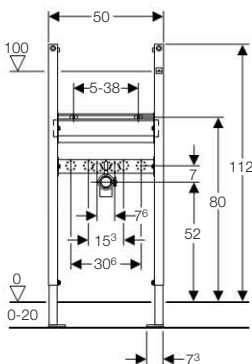

Geberit Duofix szerelőelemek

Mosdó szerelőelemek

Geberit DuofixBasic mosdó szerelőelem álló csapteleppel szerelt fali mosdó részére lefűrató

- ✓ Álló csapteleppel szerelt mosdóhoz
- ✓ Könnyűszerkezetes parapetfalba, hagyományos falazott vagy könnyűszerkezetes fal elé
- ✓ Padló szerkezet vastagsága 0 - 20 cm

Tulajdonságok

- Szerelőelem magasság: 112 cm
- Szerelőkeret kívül-belül porszórt felülettel, ultramarín kék színben
- Mosdó rögzítési távolság: 5 - 38 cm
- Önhordó kialakítás
- Keret rögzítésre szolgáló furatokkal, $\varnothing 9$ mm, fakeretes szerkezetekre való rögzítéshez
- Horganyzott lábak, fokozat nélkül beállíthatók 0 – 20 cm között
- Műanyag rögzítő talp, a mélysége megfelelő az UW50 profilba való beépítésre
- Magasságban állítható lefolyóív
- Magasságban és mélységben állítható szerelvénycsatlakozó lemez

Szállítási terjedelem

$\varnothing 50$ mm méretű lefolyóív, $\varnothing 44/32$ mm szifoncsatlakozó tömítés, 2 db M10-es menetes szár a kerámia rögzítésére, rögzítőanyag

Rendelési információk

Cikkszám	Nettó listaár [Ft/db]
111.471.00.1	36 700

Opcionális tartozékok: 111.839.00.1, 111.813.00.1, 111.822.00.1 cikkszámok, lásd a Kiegészítők alfejezetben