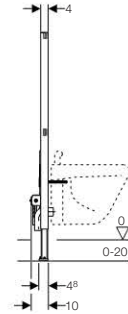

Bidé szerelőelemek

Geberit Duofix bidé szerelőelem fali bidé részére

- ✓ Könnyűszerkezetes vagy falazott falba építhető
- ✓ Álló csaptelepű bidékhez

Tulajdonságok

- Önhordó kialakítás
- C profilú keret 4/4 cm
- Szerelőkeret kívül-belül porszórt felülettel, ultramarín kék színben
- Végleges padlószintre szereléshez, a láb további 5 cm-rel visszahúzható
- A rögzítő talp elforgatható, UW 50 és UW 75 U-alakú falprofilokba való beépítésre
- Bidé rögzítési távolsága: 18 cm vagy 23 cm
- Horganyzott lábak, fokozat nélkül beállíthatók 0 – 20 cm között
- Szerelőelem magasság: 112 cm
- Önrögzőláb az elem szerszám nélküli magasságbeállításához

Szállítási terjedelem

2 db R 1/2" méretű falikorong, $\varnothing$ 50 mm méretű lefolyóív, $\varnothing$ 44/32 mm szifoncsatlakozó tömítés,
2 db M12 menetes szár a kerámia rögzítésére, rögzítőanyag

Rendelési információk

Cikkszám

Nettó listaár

[Ft/db]

111.510.00.1

75 200