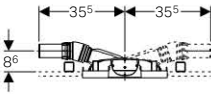

Geberit Duofix szerelőelemek

Zuhany szerelőelemek

Geberit Duofix szerelőelem zuhanyzókhöz, falsík alatti lefolyóval, falon kívüli csaptelephez, 130 cm új

- ✓ Otthoni fürdőszobákhoz
- ✓ Szárazépítéshez
- ✓ Kombinált tömítéssel való alkalmazásra
- ✓ Részleges vagy mennyezetig érő előtétfalakba történő beépítéshez
- ✓ Mennyezetig érő installációs falakba való beépítésre
- ✓ Részleges vagy mennyezetig érő Geberit Duofix rendszerfalakba történő beépítéshez
- ✓ Falsík előtti szerelvényekhez
- ✓ Épített zuhanytálcák vízvezetéséhez
- ✓ Padló szerkezetekhez 9-20 cm-ig

Tulajdonságok

- EN 1253-3 szerinti minőségellenőrzés
- Öntartó szerelőkeret, kívül-belül porszórt felülettel, ultramarin kék színben
- Tömörégi fok beállítható a feszültségmentes tömítéscsatlakoztatáshoz
- Filccel kasírozott öntapadó tömítőgyűrű
- 10 cm körbefutó, előszerelt tömítő filc tömítőrendszerek csatlakoztatásához
- Keret rögzítésre szolgáló furatokkal, $\varnothing$ 9 mm, fakeretes szerkezetekre való rögzítéshez
- Csúszásgátló lábamat
- Forgatható rögzítő talp, UW 50-es U-profilba és Geberit Duofix rendszerbe illeszkedő beépítési mélység
- Állítható magasságú és mélységű szerelvény csatlakozó lemez
- A szifon összefolyó magassága beállítható
- Kőpadlózat minimális magassága az összefolyónál: 90 mm
- Kartonozás vastagsága: 10–40 mm
- Padló csempezszerkezet: 4–26 mm
- Fali csempezszerkezet: 4–35 mm
- Szennyvíz csatlakozó bal vagy jobb oldalon