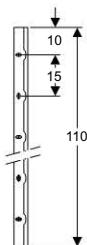

Geberit Duofix szerelőelemek

WC szerelőelemek

Geberit Duofix 45°-os V profil sarok Duofix WC elem gipszkartonozáshoz

✓ Sarok Duofix WC elem gipszkartonozásához

Tulajdonságok

• Horganyzott

Szállítási terjedelem

2 db alátét profillemesz 45°/90°, rögzítőanyag