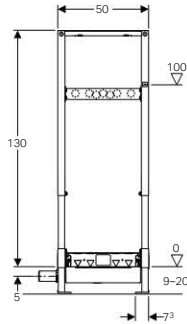

Geberit Duofix szerelőelemek

Zuhany szerelőelemek

Geberit Duofix szerelőelem zuhanyzókhöz, falsík alatti lefolyóval, falon kívüli csaptelephez, 130 cm új

- ✓ Otthoni fürdőszobákhoz
- ✓ Szárazépítéshez
- ✓ Kombinált tömítéssel való alkalmazásra
- ✓ Részleges vagy mennyezetig érő előtétfalakba történő beépítéshez
- ✓ Mennyezetig érő installációs falakba való beépítésre
- ✓ Részleges vagy mennyezetig érő Geberit Duofix rendszerfalakba történő beépítéshez
- ✓ Falsík előtti szerelvényekhez
- ✓ Épített zuhanytálcák vízvezetéséhez
- ✓ Padló szerkezetekhez 9-20 cm-ig

Tulajdonságok

- EN 1253-3 szerinti minőségellenőrzés
- Öntartó szerelőkeret, kívül-belül porszórt felülettel, ultramarin kék színben
- Tömörégi fok beállítható a feszültségmentes tömítéscsatlakoztatáshoz
- Filccel kasírozott öntapadó tömítőgyűrű
- 10 cm körbefutó, előszerelt tömítő filc tömítőrendszerek csatlakoztatásához
- Keret rögzítésre szolgáló furatokkal, $\varnothing$ 9 mm, fakeretes szerkezetekre való rögzítéshez
- Csúszásgátló lábamat
- Forgatható rögzítő talp, UW 50-es U-profilba és Geberit Duofix rendszerbe illeszkedő beépítési mélység
- Állítható magasságú és mélységű szerelvény csatlakozó lemez
- A szifon összefolyó magassága beállítható
- Kőpadlózat minimális magassága az összefolyónál: 90 mm
- Kartonozás vastagsága: 10–40 mm
- Padló csempezszerkezet: 4–26 mm
- Fali csempezszerkezet: 4–35 mm
- Szennyvíz csatlakozó bal vagy jobb oldalon