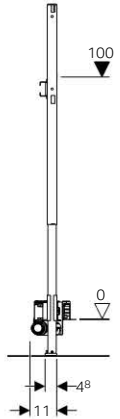

Geberit Duofix szerelőelemek

Zuhany szerelőelemek

Geberit Duofix zuhany szerelőelem, alacsony szereléshez, falba rejtett csaptelephez új

- ✓ Otthoni fürdőszobákhoz
- ✓ Szárazépítéshez
- ✓ Kombinált tömítéssel való alkalmazásra
- ✓ Részleges vagy mennyezeti érő előtétfalakba történő beépítéshez
- ✓ Mennyezeti érő installációs falakba való beépítésre
- ✓ Részleges vagy mennyezeti érő Geberit Duofix rendszerfalakba történő beépítéshez
- ✓ Falsík előtti szerelvényekhez
- ✓ Épített zuhanytálcák vízvezetéséhez
- ✓ Egyetlen zuhanyfej vízének felvételéhez
- ✓ Nagyon alacsony padlószerkezet mellett beépítésre
- ✓ Padlószerkezetekhez 65–90 mm-ig

Tulajdonságok

- Az EN 1253 követelményeivel ellentétben a vízzár magasság csak 30 mm
- Öntartó szerelőkeret, kívül-belül porszórt felülettel, ultramarin kék színben
- Tömörégi fok beállítható a feszültségmentes tömítéscsatlakoztatáshoz
- Filccel kasírozott öntapadó tömítőgyűrű
- 10 cm körbefutó, előszerelt tömítő filc tömítőrendszerek csatlakoztatásához
- Keret rögzítésre szolgáló furatokkal, $\varnothing$ 9 mm, fakeretes szerkezetekre való rögzítéshez
- Csúszásgátló lábazat
- Forgatható rögzítő talp, UW 50-es U-profilba és Geberit Duofix rendszerbe illeszkedő beépítési mélység
- Állítható magasságú és mélységű szerelvény csatlakozó lemez
- A szifon összefolyó magassága beállítható
- Kőpadlózat minimális magassága az összefolyónál: 65 mm
- Kartonozás vastagsága: 10–40 mm
- Padló csempezszerkezet: 4–26 mm
- Fali csempezszerkezet: 4–35 mm
- Szennyvíz csatlakozó bal vagy jobb oldalon