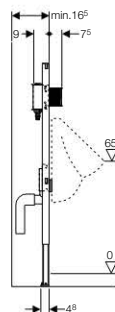

Geberit Duofix szerelőelemek

Vizelde szerelőelemek

Termékjellemzők

Térfogatáram mennyisége 1 bar esetén, térfogatáram korlátozó használata nélkül	0,3 l/s
Térfogatáram mennyisége 1 bar esetén, térfogatáram korlátozó használatával	0,24 l/s
Üzemi nyomás	1–8 bar
Víz maximális próbanyomása	16 bar
Levegő / inertgáz maximális próbanyomás	3 bar
Relatív páratartalom	< 100 %
A víz maximális üzemi hőmérséklete	30 °C

Szállítási terjedelem

beépítő doboz, elzárószelep, védőcső és elektromos sorkapocs, csempézősablon fedéllel, R 1/2" KM méretű vízcsatlakozás, $\varnothing$ 50 mm vizelde leszívószifon csatlakozógumival a vizeldéhez, szűkített lefolyóvíz $\varnothing$ 63/57 mm, $\varnothing$ 50/44 mm méretű szifon csatlakozó gumival, 2 db M8 menetes szár a kerámia rögzítésére, 2 db bilincs, rögzítőanyag

Nem része a terméknek: vizelde vezérlés

Rendelési információk

Cikkszám	Nettó listaár [Ft/db]
111.619.00.1	75 650

Geberit Duofix Joly/Visit vizelde szerelőelem

- ✓ Könnyűszerkezetes vagy falazott falba építhető
- ✓ Padló szerkezet vastagsága 0 - 20 cm
- ✓ Süllyesztett vizeldékhez, Keramag Joly, Visit

Tulajdonságok

- Szerelőelem magasság: 112 cm
- Keret rögzítésre szolgáló furatokkal, $\varnothing$ 9 mm, fakeretes szerkezetekre való rögzítéshez
- Horganyzott lábak, fokozat nélkül beállíthatók 0 – 20 cm között
- Önhordó kialakítás
- C profilú keret 4/4 cm
- Szerelőkeret kívül-belül porszórt felülettel, ultramarin kék színben