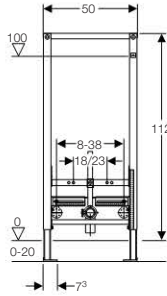

Bidé szerelőelemek

Geberit Duofix bidé szerelőelem fali bidé részére

- ✓ Könnyűszerkezetes vagy falazott falba építhető
- ✓ Álló csaptelepű bidékhez

Tulajdonságok

- Önhordó kialakítás
- C profilú keret 4/4 cm
- Szerelőkeret kívül-belül porszórt felülettel, ultramarín kék színben
- Végleges padlószintre szereléshez, a láb további 5 cm-rel visszahúzható
- A rögzítő talp elforgatható, UW 50 és UW 75 U-alakú falprofilokba való beépítésre
- Bidé rögzítési távolsága: 18 cm vagy 23 cm
- Horganyzott lábak, fokozat nélkül beállíthatók 0 – 20 cm között
- Szerelőelem magasság: 112 cm
- Önrögzőláb az elem szerszám nélküli magasságbeállításához

Szállítási terjedelem

2 db R 1/2" méretű falikorong, $\varnothing$ 50 mm méretű lefolyóív, $\varnothing$ 44/32 mm szifoncsatlakozó tömítés,
2 db M12 menetes szár a kerámia rögzítésére, rögzítőanyag

Rendelési információk

Cikkszám

Nettó listaár

[Ft/db]

111.510.00.1

75 200