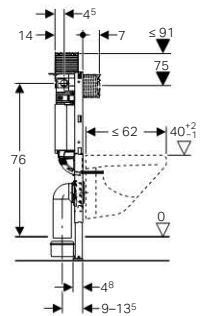

- ✓ Padlószervezet vastagsága 0 - 20 cm
- ✓ Könnyűszerkezetes teljes belmagasságú vagy parapetfalba való beépítésre hagyományos falazott vagy könnyűszerkezetes fal elé
- ✓ Duofix rendszer, teljes belmagasságú falba
- ✓ Fali WC-khez 62 cm hosszig
- ✓ 2 mennyiségű öblítéshez
- ✗ Nem bebetonozható