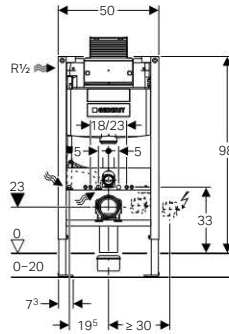

Geberit Duofix szerelőelemek

WC szerelőelemek

Geberit Duofix szerelőelem fali WC részére, Omega öblítőtartállyal, 98 cm magas, fentről/előlről működtethető új

- ✓ Padlószervezet vastagsága 0 - 20 cm
- ✓ Könnyűszerkezetes teljes belmagasságú vagy parapetfalba való beépítésre hagyományos falazott vagy könnyűszerkezetes fal elé
- ✓ Duofix rendszer, teljes belmagasságú falba
- ✓ Fali WC-khez 62 cm hosszig
- ✓ 2 mennyiségű öblítéshez
- ✗ Nem bebetonozható

Tulajdonságok

- Formafújási technológiával készült (hézag-, és résmentes) nyomáspróbázott öblítőtartály
- Keret rögzítésre szolgáló furatokkal, $\varnothing 9$ mm, fakeretes szerkezetekre való rögzítéshez
- Önhordó kialakítás
- C profilú keret 4/4 cm
- Szerelőkeret kívül-belül porszórt felülettel, ultramarin kék színben
- Végleges padlószintre szereléshez, a láb további 5 cm-rel visszahúzható
- A rögzítő talp elforgatható, UW 50 és UW 75 U-alakú falprofilokba való beépítésre
- A keret elő van készítve kisebb felfekvési felülettel rendelkező WC-csészék alátámasztására
- 0–20 cm között állítható horganyzott lábazat
- Csúszásgátló lábazat
- A csatlakozókönnyök szerszám nélkül összeszerelhető különböző mélységekben, állíthatósági tartomány: 45 mm
- Hangscillapított lefolyóív rögzítés
- Páralecsapódás ellen szigetelt, felülről vagy előlről működtethető falsík alatti öblítőtartály
- Azonnali utóöblítési lehetőség gyári beállításnál
- A falsík alatti öblítőtartályon a szerelési és szerviz munkálatok szerszám nélkül elvégezhető
- Vízcsatlakozás oldalt balra vagy a hátul balra
- Az építési törmelék elleni védőfedél védi a csempézősablont nedvességtől és a kosztól
- A szerviznyílás építési törmelék elleni védelme méretezhető
- Vízvezeték védőcsővel felszerelve Geberit AquaClean eszközök csatlakozásához
- Csak Omega nyomólap családdal működtethető