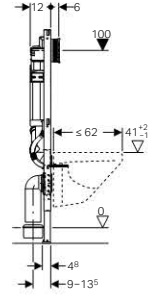

Geberit Duofix WC szerelőelem falí WC részére, Sigma 12cm-es öblítőtartállyal, szagelszívási lehetőséggel

- ✓ Könnyűszerkezetes vagy falazott falba építhető
- ✓ 18 cm vagy 23 cm rögzítéstávolságú falí WC-hez
- ✓ Geberit AquaClean berendezés csatlakoztatására
- ✓ Külső szagelszívás csatlakoztatható
- ✗ Nem bebetonozható

Tulajdonságok

- Formafájási technológiával készült (hézag-, és résmentes) nyomáspróbázott öblítőtartály
- Önhordó kialakítás
- C profilú keret 4/4 cm
- Szerelőkeret kívül-belül porszórt felülettel, ultramarin kék színben
- Végleges padlószintre szereléshez, a láb további 5 cm-rel visszahúzható
- A rögzítő talp elforgatható, UW 50 és UW 75 U-alakú falprofilokba való beépítésre
- Páralecsapódás ellen szigetelt, falsík alatti öblítőtartály előlről történő működtetéssel
- Előlről működtethető Sigma 12cm-es tartály
- 2 mennyiségű öblítés Sigma80, Sigma70, Sigma60, Sigma50, Sigma20, Sigma01 vagy Bolero működtető nyomólappal
- 1 mennyiségű öblítés Sigma10 nyomólappal
- Öblítés/Stop működtetés Tango nyomólappal
- Állítható öblítőtartály-mennyiség
- Azonnali utóöblítési lehetőség gyári beállításnál
- Szerszám nélküli készreszerelhető és szervizelhető falsík alatti öblítőtartály
- Szerszám nélküli visszatörhető csempézősablont és felszerelhető törmelék elleni védőfedél
- Az építési törmelék elleni védőfedél védi a csempézősablont nedvességtől és a kosztól
- Hangszigetelt működtető pálca (nyomólappal) gyorsan, szerszám nélkül szerelhető
- Szerszám nélkül felszerelhető és elzárható univerzális sarokszelep, MeplaFix kompatibilis
- Szerszám nélkül összeköthető a flexibilis cső a sarokszeleppel
- Szerszám nélkül szerelhető hangszigetelt lefolyóív, 8 pozícióba mélységben állítható, állítható tartomány 45 mm
- Önrögzülő láb az elem szerszám nélküli magasságbeállításához
- Horganyzott lábak, fokozat nélkül beállíthatók 0 – 20 cm között
- Kiegészítővel alkalmas kis csatlakozófelületű függesztett WC-kerámiákhoz