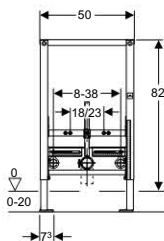

Geberit Duofix szerelőelemek

Bidé szerelőelemek

Geberit alacsony (82cm) Duofix bidé szerelőelem falíbidé részére

- ✓ Könnyűszerkezetes vagy falazott falba építhető
- ✓ Álló csaptelepű bidékhez

Tulajdonságok

- Önhordó kialakítás
- C profilú keret 4/4 cm
- Szerelőkeret kívül-belül porszórt felülettel, ultramarin kék színben
- Végleges padlószintre szereléshez, a láb további 5 cm-rel visszahúzható
- A rögzítő talp elforgatható, UW 50 és UW 75 U-alakú falprofilokba való beépítésre
- Bidé rögzítési távolsága: 18 cm vagy 23 cm
- Horganyzott lábak, fokozat nélkül beállíthatók 0 – 20 cm között
- Szerelőelem magasság: 82 cm
- Önrögzülő láb az elem szerszám nélküli magasságbeállításához

Szállítási terjedelem

2 db R 1/2" méretű falikorong, $\varnothing$ 50 mm méretű lefolyóív, $\varnothing$ 44/32 mm szifoncsatlakozó tömítés, 2 db M12 menetes szár a kerámia rögzítésére, rögzítőanyag

Rendelési információk

Cikkszám	Nettó listaár [Ft/db]
111.515.00.1	65 900