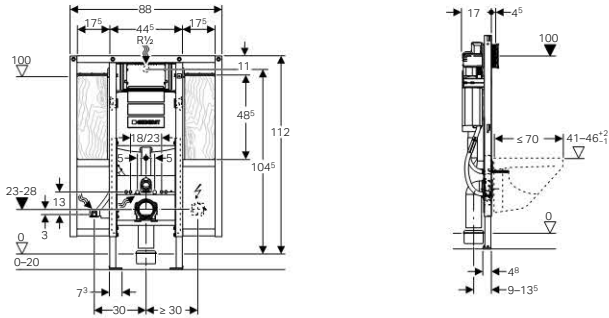

Geberit Duofix WC szerelőelem fali WC részére, Sigma 12cm-es öblítőtartállyal, mozgássérült kivitel, kapaszkodótartókkal

- ✓ Könnyűszerkezetes vagy falazott falba építhető
- ✓ 18 cm vagy 23 cm rögzítéstávolságú fali WC-hez
- ✓ Geberit AquaClean berendezés csatlakoztatására
- ✓ Akadálymentes mellékhelyiségekbe
- ✓ Kapaszkodók rögzítésére
- ✓ Padló szerkezet vastagsága 0 - 20 cm
- ✓ 62 cm-nél hosszabb fali WC-k részére
- ✗ Nem bebetonozható

Tulajdonságok

- Formafújási technológiával készült (hézag-, és résmentes) nyomáspróbázott öblítőtartály
- Előlről működtethető Sigma 12cm-es tartály
- 2 mennyiségű öblítés Sigma80, Sigma70, Sigma60, Sigma50, Sigma20, Sigma01 vagy Bolero működtető nyomólappal
- 1 mennyiségű öblítés Sigma10 nyomólappal
- Öblítés/Stop működtetés Tango nyomólappal
- Állítható öblítévíz-mennyiség
- Azonnali utóöblítési lehetőség gyári beállításnál
- Szerszám nélküli készreszerelhető és szervizelhető falsík alatti öblítőtartály
- Szerszám nélkül visszatorhethető csempézősablon és felszerelhető törmelék elleni védőfedél
- Az építési törmelék elleni védőfedél védi a csempézősablont nedvességtől és a kosztól
- Hangszigetelt működtető pálcá (nyomólappal) gyorsan, szerszám nélkül szerelhető
- Falsík alatti öblítőtartály páralecsapódás ellen szigetelt
- Szerszám nélkül felszerelhető és elzárható univerzális sarokszelep, MeplaFix kompatibilis
- Szerszám nélkül összeköthető a flexibilis cső a sarokszeleppel
- Önhordó kialakítás
- C profilú keret 4/4 cm
- Szerelőkeret kívül-belül porszórt felülettel, ultramarin kék színben
- Kiegészítővel alkalmas kis csatlakozófelületű függesztett WC-kerámiákhoz
- Szerszám nélkül szerelhető hangszigetelt lefolyóív, 8 pozícióba mélységben állítható, állítható tartomány 45 mm
- Önrögzülő láb az elem szerszám nélküli magasságbeállításához
- Horganyzott lábak, fokozat nélkül beállíthatók 0 – 20 cm között