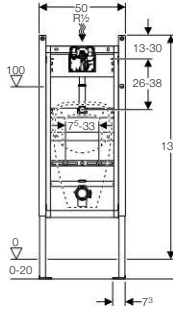

Geberit Duofix Basic vizelde szerelőelem univerzális

- ✓ Padló szerkezet vastagsága 0 - 20 cm
- ✓ Vizelde szerelésére
- ✓ Hagyományos falazott vagy könnyűszerkezetes fal elé
- ✓ Könnyűszerkezetes parapetfalba, hagyományos falazott vagy könnyűszerkezetes fal elé
- ✓ Teljes belmagasságú könnyűszerkezetes falba
- ✓ Falazott falba
- ✓ Geberit vizelde vezérlések foglata 16 x 16 cm-es takaró lappal

Tulajdonságok

- Szerelőelem magasság: 130 cm
- Szerelőkeret kívül-belül porszórt felülettel, ultramarin kék színben
- Önhordó kialakítás
- Keret rögzítésre szolgáló furatokkal, $\varnothing$ 9 mm, fakeretes szerkezetekre való rögzítéshez
- Horganyzott lábak, fokozat nélkül beállíthatók 0 – 20 cm között
- Műanyag rögzítő talp, a mélysége megfelelő az UW50 profilba való beépítésre
- Magasságban állítható hangcsillapított lefolyóív rögzítés
- Vizelde rögzítése magasságban és rögzítési távolságban állítható (8 - 33,5 cm) M8-as menetes szárak
- Magasságban állítható $\varnothing$ 32 mm méretű öblítőcső

Szállítási terjedelem

vizeldevezérlés beépítőkészlet tartalékelzáróval, csempézősablon, R 1/2" KM méretű vízcsatlakozás, $\varnothing$ 32 mm vizelde bekötőcső tömítéssel, $\varnothing$ 50 mm vizelde leszívószifon csatlakozógumival a vizeldéhez, szűkített lefolyóív $\varnothing$ 63/57 mm, $\varnothing$ 50/44 mm méretű szifon csatlakozó gumival, 2 db M8 menetes szár a kerámia rögzítésére, rögzítőanyag a vizeldéhez

Nem része a terméknek: vizelde vezérlés

Rendelési információk

Cikkszám	Nettó listaár [Ft/db]
111.665.00.5	63 950

Opcionális tartozékok: 111.839.00.1, 111.813.00.1, 111.822.00.1 cikkszámok, lásd a Kiegészítők alfejezetben

megjegyzés:

- Csatlakozható vizelde vezérléseket lásd: áttekintő táblázatban, *Áttekintő táblázat: Duofix Basic vizelde szerelőelemek 317*