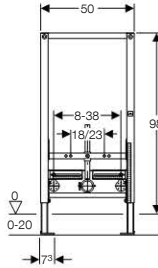

Geberit alacsony (98cm) Duofix bidé szerelőelem falíbidé részére

- ✓ Könnyűszerkezetes vagy falazott falba építhető
- ✓ Álló csaptelepű bidékhez

Tulajdonságok

- Önhordó kialakítás
- C profilú keret 4/4 cm
- Szerelőkeret kívül-belül porszórt felülettel, ultramarin kék színben
- Végleges padlószintre szereléshez, a láb további 5 cm-rel visszahúzható
- A rögzítő talp elforgatható, UW 50 és UW 75 U-alakú falprofilokba való beépítésre
- Bidé rögzítési távolsága: 18 cm vagy 23 cm
- Horganyzott lábak, fokozat nélkül beállíthatók 0 – 20 cm között
- Szerelőelem magasság: 98 cm
- Önrögzőláb az elem szerszám nélküli magasságbeállításához

Szállítási terjedelem

2 db R 1/2" méretű falikorong, $\varnothing$ 50 mm méretű lefolyóív, $\varnothing$ 44/32 mm szifoncsatlakozó tömítés,
2 db M12 menetes szár a kerámia rögzítésére, rögzítőanyag

Rendelési információk

Cikkszám	Nettó listaár [Ft/db]
111.535.00.1	71 200