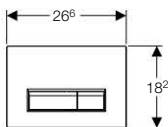

Geberit Duofix szerelőelemek

WC szerelőelemek

Geberit Sigma40 működtető nyomólap, ventilátorral, üveg

- ✓ 2 mennyiségű öblítés
- ✓ 111.370.00.5 Duofix WC szerelőelemmel építhető össze
- ✓ Előlől történő működtetés
- ✓ A WC-csészéből történő közvetlen szagelszíváshoz
- ✓ Aktív szénzsűrő segítségével történő szagsemlegesítéshez
- ✓ Legfeljebb 6 cm burkolatvastagságú szerelőfalakba való beépítésre (hosszabbító készlettel)
- ✓ Klór vagy oxidáló összetevő elemek nélküli vízkezelő tabletta behelyezéséhez
- ✗ Twinline, Kappa, Delta, Sigma 8 cm-es, UP300 és UP700 falsík alatti öblítőtartályokkal való alkalmazásra nem használható

Tulajdonságok

- Szűrőfunkciós szagelszívás a falsík alatti öblítőtartályba beépítve
- Szerszám nélkül összeszerelhető szellőző és vezérlő egység radiális ventilátorral
- LED-kijelző szűrőcseréhez
- Szagsemlegesítés aktív szénzsűrővel
- Nyomógomb a szagelszívás be- és kikapcsolásához
- A szagelszívás automatikus kikapcsolása előre beállított működési idő után
- Az aktív szénzsűrő szerszám nélkül cserélhető
- Vízkezelő tabletták szerszám nélkül behelyezhetőek az öblítőtartályba

Termékjellemzők

Működtető erő	< 20 N
Alapanyag	üveg/alumínium - kompozit műanyag
Névleges feszültség	230 V AC
Hálózati frekvencia	50 Hz
Üzemi feszültség	12 V DC
Teljesítményfelvétel	3 W
Szagelszívás levegő térfogatáram	8,5 m³/h
Érintésvédelmi osztály	IPX4
Védelmi osztály	III