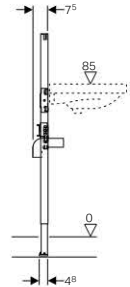

Geberit Duofix szerelőelemek

Mosdó szerelőelemek

Geberit Duofix mosdó szerelőelem álló csapteleppel szerelt fali mosdó részére

- ✓ Könnyűszerkezetes vagy falazott falba építhető
- ✓ Álló csapteleppel szerelt mosdóhoz

Tulajdonságok

- Önhordó kialakítás
- C profilú keret 4/4 cm
- Szerelőkeret kívül-belül porszórt felülettel, ultramarin kék színben
- Végleges padlószintre szereléshez, a láb további 5 cm-rel visszahúzható
- A rögzítő talp elforgatható, UW 50 és UW 75 U-alakú falprofilokba való beépítésre
- Mosdó rögzítési távolság: 5 - 38 cm
- Horganyzott lábak, fokozat nélkül beállíthatók 0 – 20 cm között
- Szerelőelem magasság: 112 cm
- Magasságban állítható lefolyóív
- Magasságban és mélységben állítható szerelvénycsatlakozó lemez
- Önrögzülő láb az elem szerszám nélküli magasságbeállításához

Szállítási terjedelem

2 db R 1/2" méretű falikorong, $\varnothing$ 50 mm méretű lefolyóív, $\varnothing$ 44/32 mm szifoncsatlakozó tömítés, 2 db M10-es menetes szár a kerámia rögzítésére, rögzítőanyag

Rendelési információk

Cikkszám

Nettó listaár

[Ft/db]

111.430.00.1

38 750