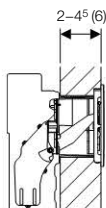

Geberit Duofix szerelőelemek

WC szerelőelemek

Geberit Sigma40 működtető nyomólap, ventilátorral, műanyag

- ✓ 2 mennyiségű öblítés
- ✓ 111.370.00.5 Duofix WC szerelőelemmel építhető össze
- ✓ Előlről történő működtetés
- ✓ A WC-csészből történő közvetlen szagelszíváshoz
- ✓ Aktív szénzsűrő segítségével történő szagsemlegesítéshez
- ✓ Legfeljebb 6 cm burkolatvastagságú szerelőfalakba való beépítésre (hosszabbító készlettel)
- ✓ Klór vagy oxidáló összetevő elemek nélküli vízkezelő tabletták behelyezéséhez
- ✗ Twinline, Kappa, Delta, Sigma 8 cm-es, UP300 és UP700 falsík alatti öblítőtartályokkal való alkalmazásra nem használható

Tulajdonságok

- Szűrőfunkciós szagelszívás a falsík alatti öblítőtartályba beépítve
- Szerszám nélkül összeszerelhető szellőző és vezérlő egység radiális ventilátorral
- LED-kijelző szűrőcseréhez
- Szagsemlegesítés aktív szénzsűrővel
- Nyomógomb a szagelszívás be- és kikapcsolásához
- A szagelszívás automatikus kikapcsolása előre beállított működési idő után
- Az aktív szénzsűrő szerszám nélkül cserélhető
- Vízkezelő tabletták szerszám nélkül behelyezhetőek az öblítőtartályba

Termékjellemzők

Működtető erő	< 20 N
Alapanyag	Műanyag / alumínium - kompozit műanyag
Névleges feszültség	230 V AC
Hálózati frekvencia	50 Hz
Üzemi feszültség	12 V DC
Teljesítményfelvétel	3 W
Szagelszívás levegő térfogatáram	8,5 m³/h
Érintésvédelmi osztály	IPX4
Védelmi osztály	III