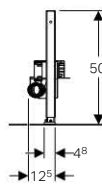

Geberit Duofix szerelőelemek

Zuhany szerelőelemek

Geberit Duofix szerelőelem zuhanyzókhoz, falsík alatti lefolyóval, 50 cm

új

- ✓ Otthoni fürdőszobákhoz
- ✓ Szárazépítéshez
- ✓ Kombinált tömítéssel való alkalmazásra
- ✓ Részleges vagy mennyezetig érő előtétfalakba történő beépítéshez
- ✓ Mennyezetig érő installációs falakba való beépítésre
- ✓ Részleges vagy mennyezetig érő Geberit Duofix rendszerfalakba történő beépítéshez
- ✓ Épített zuhanytálcák vízvezetéséhez
- ✓ Padlószervezetekhez 9-20 cm-ig

Tulajdonságok

- EN 1253-3 szerinti minőségellenőrzés
- Öntartó szerelőkeret, kívül-belül porszórt felülettel, ultramarin kék színben
- Tömörégi fok beállítható a feszültségmentes tömítéscsatlakoztatáshoz
- 10 cm körbefutó, előszerelt tömítő filc tömítőrendszerek csatlakoztatásához
- Keret rögzítésre szolgáló furatokkal, $\varnothing$ 9 mm, fakeretes szerkezetekre való rögzítéshez
- Csúszásgátló lábazat
- Forgatható rögzítő talp, UW 50-es U-profilba és Geberit Duofix rendszerímbé illeszkedő beépítési mélység
- A szifon összefolyó magassága beállítható
- Kőpadlózat minimális magassága az összefolyónál: 90 mm
- Kartonozás vastagsága: 10–40 mm
- Padló csempezszerkezet: 4–26 mm
- Fali csempezszerkezet: 4–35 mm
- Szennyvíz csatlakozó bal vagy jobb oldalon

Terméklejelmzők

Lefolyási teljesítmény	0,8 l/s
Vízár magasság	50 mm

Szállítási terjedelem

PE-HD szifon csatlakozók, $\varnothing$ 50 mm, Építési törmelék elleni fedél beépített összefolyó lemezzel, rögzítőanyag

Nem része a terméknek: takarólap zuhany szerelőelemhez

Rendelési információk

Cikkszám

Nettó listaár

[Ft/db]

111.591.00.1

73 450

Rendelhető: 2014.04.01.-től