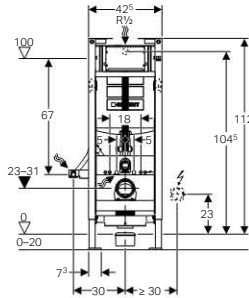

Geberit Duofix szerelőelemek

WC szerelőelemek

Geberit Duofix WC szerelőelem fali WC részére, Sigma 12cm-es öblítőtartállyal, állítható csészemagassággal

- ✓ Padlószerkezet vastagsága 0 - 20 cm
- ✓ Könnyűszerkezetes teljes belmagasságú vagy parapetfalba való beépítésre hagyományos falazott vagy könnyűszerkezetes fal elé
- ✓ Duofix rendszer, teljes belmagasságú falba
- ✓ Fali WC-hez 18 cm-es rögzítési távolsággal
- ✓ 62 cm-nél hosszabb fali WC-k részére
- ✓ Geberit AquaClean berendezés csatlakoztatására
- ✗ Nem bebetonozható
- ✗ Nem alkalmas falazásra

Tulajdonságok

- Formafüljési technológiával készült (hézag-, és résmentes) nyomáspróbázott öblítőtartály
- Előlről működtethető Sigma 12cm-es tartály
- 2 mennyiségű öblítés Sigma80, Sigma70, Sigma60, Sigma50, Sigma20, Sigma01 vagy Bolero működtető nyomólappal
- 1 mennyiségű öblítés Sigma10 nyomólappal
- Öblítés/Stop működtetés Tango nyomólappal
- Állítható öblítővíz-mennyiség
- Azonnali utóöblítési lehetőség gyári beállításnál
- Szerszám nélküli készszerelhető és szervizelhető falsík alatti öblítőtartály
- Szerszám nélkül visszatorható csempézősablon és felszerelhető törmelék elleni védőfedél
- Az építési törmelék elleni védőfedél védi a csempézősablont nedvességtől és a kosztól
- Hangszigetelt működtető pálcá (nyomólappal) gyorsan, szerszám nélkül szerelhető
- Vízcsatlakozási lehetőség hátul vagy felül középen
- Szerszám nélkül felszerelhető és elzárható univerzális sarokszelep, MeplaFix kompatibilis
- Szerszám nélkül összeköthető a flexibilis cső a sarokszeleppel
- Hangcsillapított lefolyóív rögzítés
- Utólag állítható magasságú WC-csésze, 41–49 cm