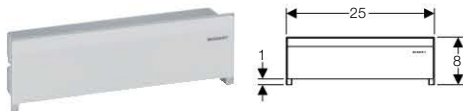

Rendelhető: 2014.04.01.-től

Geberit Duofix szerelőelemek

Takarólapok kifutó típusú zuhanyelemekhez

Takarólapok kifutó típusú zuhanyelemekhez (111.733.00.1, 111.743.00.1, 111.741.00.1)

Uniflex zuhany szerelőelemhez takarólap