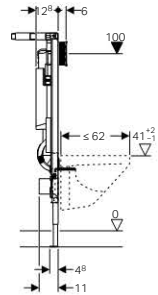

Geberit Duofix szerelőelemek

WC szerelőelemek

Geberit Duofix WC szerelőelem fali WC részére, Sigma 12cm-es öblítőtartállyal, sarok kivitel

- ✓ Sarokba történő szereléshez, hagyományos falazott vagy könnyűszerkezetes fal elé
- ✓ Geberit AquaClean berendezés csatlakoztatására
- ✗ Nem bebetonozható

Tulajdonságok

- Formafújási technológiával készült (hézag-, és résmentes) nyomáspróbázott öblítőtartály
- Előlről működtethető Sigma 12cm-es tartály
- 2 mennyiségű öblítés Sigma80, Sigma70, Sigma60, Sigma50, Sigma20, Sigma01 vagy Bolero működtető nyomólappal
- 1 mennyiségű öblítés Sigma10 nyomólappal
- Öblítés/Stop működtetés Tango nyomólappal
- Állítható öblítővíz-mennyiség
- Azonnali utóöblítési lehetőség gyári beállításnál
- Szerszám nélküli készreszerelhető és szervizelhető falsík alatti öblítőtartály
- Szerszám nélkül visszatörhető csempézósablon és felszerelhető törmelék elleni védőfedél
- Az építési törmelék elleni védőfedél védi a csempézósablont nedvességtől és a kosztól
- Hangszigetelt működtető pálca (nyomólap alatt) gyorsan, szerszám nélkül szerelhető
- Falsík alatti öblítőtartály páralecsapódás ellen szigetelt
- Szerszám nélkül összeköthető a flexibilis cső a sarokszeleppel
- Kihúzható profilok a falcsatlakoztatáshoz és gipszkartonrögzítésre
- Falhoz rögzítés variálható 30°-tól 60°-ig
- A lábak nem az elem szélén vannak, így a lefolyóív oldalsó elhúzása nem lehetséges
- Alátámasztás az elülső, felső és oldalsó gipszkartonburkolathoz
- Mélységben állítható elem
- Önhordó kialakítás
- C profilú keret 4/4 cm
- Szerelőkeret kívül-belül porszórt felülettel, ultramarin kék színben
- Végleges padlószintre szereléshez, a láb további 5 cm-rel visszahúzható
- A rögzítő talp elforgatható, UW 50 és UW 75 U-alakú falprofilokba való beépítésre
- Szerszám nélkül felszerelhető és elzárható univerzális sarokszelep, MeplaFix kompatibilis