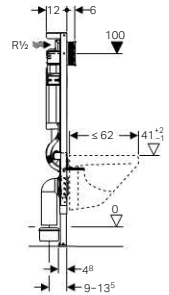

Geberit Duofix szerelőelemek

WC szerelőelemek

Geberit Duofix WC szerelőelem fali WC részére, Sigma 12cm-es öblítőtartállyal, állítható oldaltámasszal

- ✓ 18 cm vagy 23 cm rögzítéstávolságú fali WC-hez
- ✓ Könnyűszerkezetes vagy falazott falba építhető
- ✓ Parapet előtéfal építésére hagyományos falazott vagy könnyűszerkezetes fal elé
- ✓ Használható hátsó falhoz rögzítés nélkül
- ✓ Alkalmas UW50 és UW75 profilok közé való beépítésre
- ✓ Szűk helyiségekbe vagy falmélyedésekbe való beépítésre
- ✗ Nem bebetonozható

Tulajdonságok

- Formafüjési technológiával készült (hézag-, és résmentes) nyomáspróbázott öblítőtartály
- Önhordó kialakítás
- C profilú keret 4/4 cm
- Szerelőkeret kívül-belül porszórt felülettel, ultramarin kék színben
- Végleges padlószintre szereléshez, a láb további 5 cm-rel visszahúzható
- A rögzítő talp elforgatható, UW 50 és UW 75 U-alakú falprofilokba való beépítésre
- Falsík alatti öblítőtartály páralecsapódás ellen szigetelt
- Előlről működtethető Sigma 12cm-es tartály
- 2 mennyiségű öblítés Sigma80, Sigma70, Sigma60, Sigma50, Sigma20, Sigma01 vagy Bolero működtető nyomólappal
- 1 mennyiségű öblítés Sigma10 nyomólappal
- Öblítés/Stop működtetés Tango nyomólappal
- Állítható öblítővíz-mennyiség
- Azonnali utóöblítési lehetőség gyári beállításnál
- Szerszám nélküli készreszerelhető és szervizelhető falsík alatti öblítőtartály
- Szerszám nélkül visszatörhető csempézősablon és felszerelhető törmelék elleni védőfedél
- Az építési törmelék elleni védőfedél védi a csempézősablont nedvességtől és a kosztól
- Hangszigetelt működtető pálcá (nyomólap alatt) gyorsan, szerszám nélkül szerelhető
- Szerszám nélkül felszerelhető és elzárható univerzális sarokszelep, MeplaFix kompatibilis
- Szerszám nélkül összeköthető a flexibilis cső a sarokszeleppel
- Szerszám nélkül szerelhető hangszigetelt lefolyóív, 8 pozícióba mélységben állítható, állítható tartomány 45 mm
- Önrögzülő láb az elem szerszám nélküli magasságbeállításához
- Horganyzott lábak, fokozat nélkül beállíthatók 0 – 20 cm között
- Kiegészítővel alkalmas kis csatlakozófelületű függesztett WC-kerámiákhoz
- Beépített gipszkarton tartók