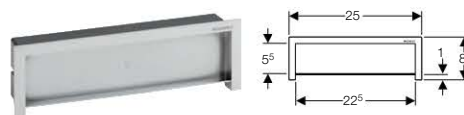

Geberit takarólap zuhany szerelőelemhez, burkolható

Tulajdonságok

- Tisztítás céljából kivehető
- 12 mm vastagságig burkolható

Szállítási terjedelem

Külső keret, burkolat, szűrő

Rendelési információk

Cikkszám	Nettó listaár [Ft/db]
154.330.00.1	18 750

Rendelhető: 2014.11.30.-ig