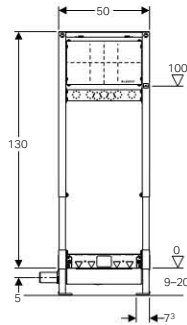

Geberit Duofix szerelőelemek

Zuhany szerelőelemek

Geberit Duofix szerelőelem zuhanyzókhöz, falsík alatti lefolyóval, falsík alatti csaptelephez

- ✓ Otthoni fürdőszobákhoz
- ✓ Szárazépítéshez
- ✓ Kombinált tömítéssel való alkalmazásra
- ✓ Részleges vagy mennyezetig érő előtétfalakba történő beépítéshez
- ✓ Mennyezetig érő installációs falakba való beépítésre
- ✓ Részleges vagy mennyezetig érő Geberit Duofix rendszerfalakba történő beépítéshez
- ✓ Falsík alatti és falsík előtti szerelvényekhez
- ✓ Épített zuhanytálcák vízvezetéséhez
- ✓ Padlószervezetekhez 9-20 cm-ig

Tulajdonságok

- EN 1253-3 szerinti minőségellenőrzés
- Öntartó szerelőkeret, kívül-belül porszórt felülettel, ultramarin kék színben
- Tömörégi fok beállítható a feszültségmentes tömítéscsatlakoztatáshoz
- Filccel kasírozott öntapadó tömítőgyűrű
- 10 cm körbefutó, előszerelt tömítő filc tömítőrendszerek csatlakoztatásához
- Keret rögzítésre szolgáló furatokkal, $\varnothing 9$ mm, fakeretes szerkezetekre való rögzítéshez
- Csúszásgátló lábazat
- Forgatható rögzítő talp, UW 50-es U-profilba és Geberit Duofix rendszersínbe illeszkedő beépítési mélység
- Funér szerelőlemez, vízzáró, enyvezett, állítható magasságú és mélységű
- A szifon összefolyó magassága beállítható
- Kőpadlózat minimális magassága az összefolyónál: 90 mm
- Kartonozás vastagsága: 10–40 mm
- Padló csempezszerkezet: 4–26 mm
- Fali csempezszerkezet: 4–35 mm
- Szennyvíz csatlakozó bal vagy jobb oldalon