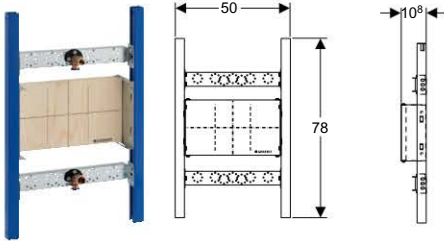

Geberit DuofixBasic szerelőelem fürdőkádhoz/zuhanyzóhoz falsík alatti csaptelephez

- ✓ Teljes belmagasságú könnyűszerkezetes falba
- ✓ Falsík alatti csaptelepek csatlakoztatására fürdőkádakhoz vagy zuhanyzóálcákhoz