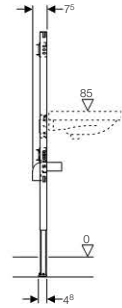

Geberit Duofix mosdó szerelőelem fali csapteleppel szerelt fali mosdó részére

- ✓ Könnyűszerkezetes vagy falazott falba építhető
- ✓ Fali csapteleppel szerelt mosdó részére

Tulajdonságok

- Önhordó kialakítás
- C profilú keret 4/4 cm
- Szerelőkeret kívül-belül porszórt felülettel, ultramarín kék színben
- Végleges padlószintre szereléshez, a láb további 5 cm-rel visszahúzható
- A rögzítő talp elforgatható, UW 50 és UW 75 U-alakú falprofilokba való beépítésre
- Mosdó rögzítési távolság: 5 - 38 cm
- Horganyzott lábak, fokozat nélkül beállíthatók 0 – 20 cm között
- Szerelőelem magasság: 130 cm
- Magasságban állítható lefolyóív
- Magasságban és mélységben állítható szerelvénycsatlakozó lemez
- Önrögzülő láb az elem szerszám nélküli magasságbeállításához

Szállítási terjedelem

2 db R 1/2" méretű falikorong, $\varnothing$ 50 mm méretű lefolyóív, $\varnothing$ 44/32 mm szifoncsatlakozó tömítés, 2 db M10-es menetes szár a kerámia rögzítésére, rögzítőanyag

Rendelési információk

Cikkszám	Nettó listaár [Ft/db]
111.437.00.1	38 750