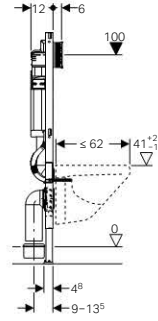

Geberit Duofix WC szerelőelem fali WC részére, Sigma 12cm-es öblítőtartállyal, állítható csészemagasszággal

111.396.00.5

Geberit
Sigma 12 cm (RP320)
WS10000-20110000
www.geberit.hu

Geberit Duofix WC szerelőelem fali WC részére, Sigma 12cm-es öblítőtartállyal