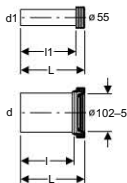

Termékjellemzők

Alapanyag	PE

Szállítási terjedelem

2 db zárókupak

Rendelési információk

Cikkszám	dØ [mm]	d1Ø [mm]	L [cm]	l [cm]	l1 [cm]	Szín	Nettó listaár [Ft/db]
152.439.46.1	110	45	30	26,5	27,5	matt króm	13 550
152.441.46.1	90	45	30	26,5	27,5	matt króm	11 650