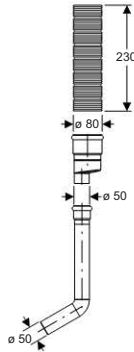

Geberit ventilátor bekötő készlet Geberit szerelőelemekhez

- ✓ Szagelszívási lehetőséggel rendelkező, Sanbloc, GIS, Duofix vagy Kombifix elemekhez használható

Szállítási terjedelem

flexibilis alumínium cső bilinccsel és csatlakozó csonkkal, átmeneti idom DN 80/50, 50 mm csatlakozócső (öblítőívtől az átmenti idomig)

Rendelési információk

Cikkszám	Nettó listaár [Ft/db]
349.352.00.1	28 300