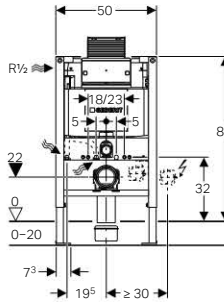

- ✓ Padlószervezet vastagsága 0 - 20 cm
- ✓ Könnyűszerkezetes teljes belmagasságú vagy parapetfalba való beépítésre hagyományos falazott vagy könnyűszerkezetes fal elé
- ✓ Duofix rendszer, teljes belmagasságú falba
- ✓ Fali WC-khez 62 cm hosszig
- ✓ 2 mennyiségű öblítéshez
- ✗ Nem bebetonozható