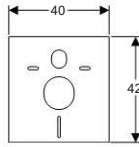

Geberit hangscillapító készlet fali WC és bidé számára

- ✓ Fali WC-hez és bidéhez
- ✓ 18 vagy 23 cm rögzítőtávolságú kerámiákhoz használható
- ✓ Testhangok csillapítására WC-hez és bidéhez

Tulajdonságok

- fehér

Termékjellemzők

Alapanyag	PE-E
Anyagvastagság	6 mm

Szállítási terjedelem

2 db hangszigetelő alátét, 2 db alátét

Rendelési információk

Cikkszám	Nettó listaár [Ft/db]
156.050.00.1	2 450