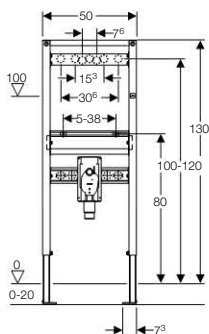

Geberit Duofix szerelőelemek

Mosdó szerelőelemek

Geberit Duofix mosdó szerelőelem fals csapteleppel szerelt fali mosdó részére, falsík alatti szifonnal

- ✓ Könnyűszerkezetes vagy falazott falba építhető
- ✓ Fali csapteleppel szerelt mosdó részére
- ✓ Akadálymentes mellékhelyiségekbe

Tulajdonságok

- Önördő kialakítás
- C profilú keret 4/4 cm
- Szerelőkeret kívül-belül porszórt felülettel, ultramarin kék színben
- Végleges padlószintre szereléshez, a láb további 5 cm-rel visszahúzható
- A rögzítő talp elforgatható, UW 50 és UW 75 U-alakú falprofilokba való beépítésre
- Mosdó rögzítési távolság: 5 - 38 cm
- Horganyzott lábak, fokozat nélkül beállíthatók 0 – 20 cm között
- Szerelőelem magasság: 130 cm
- Magasságban és mélységben állítható szerelvénycsatlakozó lemez
- Alulról megközelíthető (mozgássérült mosdókhoz)
- Önrögzülő láb az elem szerszám nélküli magasságbeállításához

Szállítási terjedelem

falsík alatti szifon, 2 db R 1/2" méretű falikorong, 2 db M10-es menetes szár a kerámia rögzítésére, rögzítőanyag

Rendelési információk

Cikkszám	Nettó listaár [Ft/db]
111.477.00.1	64 400

megjegyzés:

- szifon takarólap és bekötőív (115.416.11.1 vagy 115.416.21.1 *Oldal 468*)