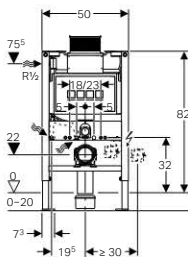

Geberit Duofix szerelőelemek

WC szerelőelemek

Geberit alacsony (82cm) Duofix WC szerelőelem fali WC részére, Kappa öblítőtartállyal

- ✓ Könnyűszerkezetes vagy falazott falba építhető
- ✓ 18 cm vagy 23 cm rögzítéstávolságú fali WC-hez
- ✗ Nem bebetonozható

Tulajdonságok

- Formafűzési technológiával készült (hézag-, és résmentes) nyomáspróbázott öblítőtartály
- Önhordó kialakítás
- C profilú keret 4/4 cm
- Szerelőkeret kívül-belül porszórt felülettel, ultramarin kék színben
- Végleges padlószintre szereléshez, a láb további 5 cm-rel visszahúzható
- A rögzítő talp elforgatható, UW 50 és UW 75 U-alakú falprofilokba való beépítésre
- Páralecsapódás ellen szigetelt, felülről vagy előlről működtethető falsík alatti öblítőtartály
- Szerelőelem magasság: 82 cm
- Felülről vagy előlről működtethető Kappa öblítőtartály
- 2 mennyiségű öblítés Kappa20 vagy Kappa50 nyomólappal
- Állítható öblítővíz-mennyiség
- Vízcsatlakozási lehetőség balról
- Hangcsillapított lefolyóív rögzítés
- Szerszám nélkül összeköthető a flexibilis cső a sarokszeleppel
- Gyorsbeállítású működtető pálcák (nyomólap alatt)
- Önrögző láb az elem szerszám nélküli magasságbeállításához
- Horganyzott lábak, fokozat nélkül beállíthatók 0 – 20 cm között

Termékjellemzők

Víznyomás tartomány	0,1–10 bar
A víz maximális üzemi hőmérséklete	25 °C
Öblítővíz-mennyiség gyári beállítása	6 és 3 l
Nagy öblítővíz-mennyiség beállítási tartománya	6 / 9 l
Kis öblítővíz-mennyiség beállítási tartománya	3–4 l