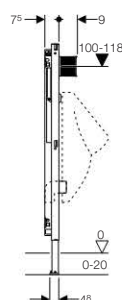

Geberit Duofix szerelőelemek

Vízelde szerelőelemek

Geberit Duofix vízelde szerelőelem univerzális

✓ Könnyűszerkezetes vagy falazott falba építhető

Tulajdonságok

- Horganyzott lábak, fokozat nélkül beállíthatók 0 – 20 cm között
- Önhordó kialakítás
- C profilú keret 4/4 cm
- Szerelőkeret kívül-belül porszórt felülettel, ultramarin kék színben
- Végleges padlószintre szereléshez, a láb további 5 cm-rel visszahúzható
- A rögzítő talp elforgatható, UW 50 és UW 75 U-alakú falprofilokba való beépítésre
- Vízcsatlakozás 1/2" (kompatibilis a MeplaFix adapterrel)
- Vízcsatlakozás szerszám nélkül csatlakoztatható
- Az építési törmelék elleni védőfedél védi a csempézősablont nedvességtől és a kosztól
- Csempézősablont méretre vágható

Termékjellemzők

Térfogatáram mennyisége 1 bar esetén, térfogatáram korlátozó használatával	0,3 l/s
Térfogatáram mennyisége 1 bar esetén, térfogatáram korlátozó használatával	0,24 l/s
Relatív páratartalom	< 100 %
Üzemi nyomás	1–8 bar
Víz maximális próbanyomása	16 bar
Levegő / inertgáz maximális próbanyomás	3 bar
A víz maximális üzemi hőmérséklete	30 °C

Szállítási terjedelem

beépítő doboz, elzárószelep, védőcső és elektromos sorkapocs, csempézősablont fedéllel, R 1/2" KM méretű vízcsatlakozás, $\varnothing$ 32 mm vízelde bekötőcső tömítéssel, $\varnothing$ 50 mm vízelde leszívószifon csatlakozógumival a vízeldéhez, szűkített lefolyóív $\varnothing$ 63/57 mm, $\varnothing$ 50/44 mm méretű szifon csatlakozó gumival, 2 db M8 menetes szár a kerámia rögzítésére, rögzítőanyag

Nem része a terméknek: vízelde vezérlés

Rendelési információk

Cikkszám	Nettó listaár
111.616.00.1	[Ft/db] 74 800

megjegyzés:

- Csatlakozható vízelde vezérléseket lásd: áttekintő táblázatban