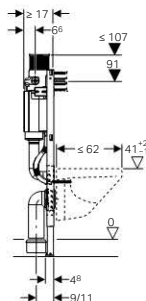

Geberit Duofix szerelőelemek

WC szerelőelemek

Geberit alacsony (98cm) Duofix WC szerelőelem fali WC részére, Kappa öblítőtartállyal

- ✓ Könnyűszerkezetes vagy falazott falba építhető
- ✓ 18 cm vagy 23 cm rögzítéstávolságú fali WC-hez
- ✗ Nem bebetonozható

Tulajdonságok

- Formafűjési technológiával készült (hézag-, és résmentes) nyomáspróbázott öblítőtartály
- Önördő kialakítás
- C profilú keret 4/4 cm
- Szerelőkeret kívül-belül porszórt felülettel, ultramarin kék színben
- Végsőleges padlószintre szereléshez, a láb további 5 cm-rel visszahúzható
- A rögzítő talp elforgatható, UW 50 és UW 75 U-alakú falprofilokba való beépítésre
- Páralecsapódás ellen szigetelt, felülről vagy előlről működtethető falsík alatti öblítőtartály
- Szerelőelem magasság: 98 cm
- Felülről vagy előlről működtethető Kappa öblítőtartály
- 2 mennyiségű öblítés Kappa20 vagy Kappa50 nyomólappal
- Állítható öblítővíz-mennyiség
- Vízcsatlakozási lehetőség balról
- Hangcsillapított lefolyóív rögzítés
- Szerszám nélkül összeköthető a flexibilis cső a sarokszeleppel
- Gyorsbeállítású működtető pálcák (nyomólap alatt)
- Önrögzülő láb az elem szerszám nélküli magasságbeállításához
- Horganyzott lábak, fokozat nélkül beállíthatók 0 – 20 cm között

Termékjellemzők

Víznyomás tartomány	0,1–10 bar
A víz maximális üzemi hőmérséklete	25 °C
Öblítővíz-mennyiség gyári beállítása	6 és 3 l
Nagy öblítővíz-mennyiség beállítási tartománya	6 / 9 l
Kis öblítővíz-mennyiség beállítási tartománya	3–4 l