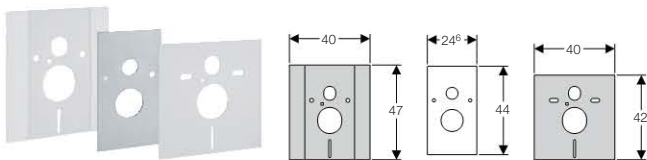

Nem része a terméknek: nyomólap

Rendelési információk

Cikkszám	Nettó listaár [Ft/db]
111.396.00.5	124 300

Geberit Duofix szerelőelemek

WC szerelőelemek

Geberit fedlap állítható WC magasságú szerelőelemhez

- ✓ A kész felületen látható nyílás letakarásához
- ✓ Sigma (UP300/320) tartállyal szerelt Geberit Duofix fali WC szerelőelem szereléséhez, a Geberit AquaClean önálló berendezésekhez, állítható magasságú
- ✓ Fali WC-hez 18 cm-es rögzítési távolsággal