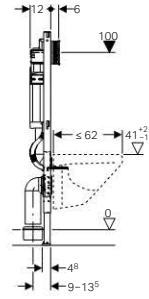

Geberit Duofix WC szerelőelem fali WC részére, Sigma 12cm-es öblítőtartállyal, Sigma20 nyomólappal

- ✓ Könnyűszerkezetes vagy falazott falba építhető
- ✓ Padló szerkezet vastagsága 0 - 20 cm
- ✓ 18 cm vagy 23 cm rögzítéstávolságú fali WC-hez
- ✓ Geberit AquaClean berendezés csatlakoztatására
- ✗ Nem bebetonozható

Tulajdonságok

- Formafájási technológiával készült (hézag-, és résmentes) nyomáspróbázott öblítőtartály
- vízcsatlakozási lehetőség hátul vagy felül közepén
- Elölről működtethető Sigma 12cm-es tartály
- 2 mennyiségű öblítés Sigma80, Sigma70, Sigma60, Sigma50, Sigma20, Sigma01 vagy Bolero működtető nyomólappal
- 1 mennyiségű öblítés Sigma10 nyomólappal
- Öblítés/Stop működtetés Tango nyomólappal
- Állítható öblítévíz-mennyiség
- Azonnali utóöblítési lehetőség gyári beállításnál
- Szerszám nélküli készreszerelhető és szervizelhető falsík alatti öblítőtartály
- Szerszám nélkül visszatörhető csempézősablon és felszerelhető törmelék elleni védőfedél
- Az építési törmelék elleni védőfedél védi a csempézősablont nedvességtől és a kocszól
- Hangszigetelt működtető pálca (nyomólappal) gyorsan, szerszám nélkül szerelhető
- Szerszám nélkül felszerelhető és elzárható univerzális sarokszelep, MeplaFix kompatibilis
- Szerszám nélkül összeköthető a flexibilis cső a sarokszeleppel
- Szerszám nélkül szerelhető hangszigetelt lefolyóív, 8 pozícióba mélységben állítható, állítható tartomány 45 mm
- Önrögzülő láb az elem szerszám nélküli magasságbeállításához
- Horganyzott lábak, fokozat nélkül beállíthatók 0 – 20 cm között
- Kiegészítővel alkalmas kis csatlakozófelületű függesztett WC-kerámiákhoz
- Keret rögzítésre szolgáló furatokkal, $\varnothing$ 9 mm, fakeretes szerkezetekre való rögzítéshez
- Páralecsapódás ellen szigetelt, falsík alatti öblítőtartály elölről történő működtetéssel
- Önhordó kialakítás
- C profilú keret 4/4 cm
- Szerelőkeret kívül-belül porszórt felülettel, ultramarin kék színben
- Végleges padlószintre szereléshez, a láb további 5 cm-rel visszahúzható
- A rögzítő talp elforgatható, UW 50 és UW 75 U-alakú falprofilokba való beépítésre