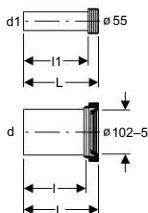

Termékjellemzők

Alapanyag	PE / PP

Szállítási terjedelem

2 db zárókupak

Rendelési információk

Cikkszám	dØ [mm]	d1Ø [mm]	L [cm]	l [cm]	l1 [cm]	Szín	Nettó listaár [Ft/db]
152.426.46.1	90	45	18,5	14,5	16	matt króm	4 000