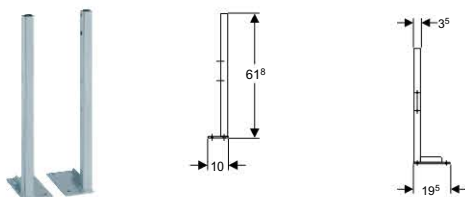

Geberit Duofix láb nagy felületű talppal

- ✓ Padlószerkezet vastagsága 0 - 20 cm
- ✓ Szélesebb rögzítés a padlóhoz

Tulajdonságok

- Horganyzott
- Nagy rögzítő talp

Rendelési információk

Cikkszám	Nettó listaár [Ft/pár]
111.849.00.1	16 050