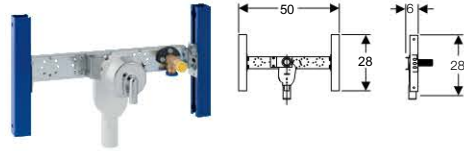

- ✓ Könnyűszerkezetes parapetfalba, hagyományos falazott vagy könnyűszerkezetes fal elé
- ✓ Mosógép csatlakoztatásához

Tulajdonságok

- Magasságban és mélységben állítható szerelvénycsatlakozó lemez
- Szerelőkeret kívül-belül porszórt felülettel, ultramarin kék színben
- Keret rögzítésre szolgáló furatokkal, $\varnothing 9$ mm, fakeretes szerkezetekre való rögzítéshez

Szállítási terjedelem

R 1/2" KM méretű vízcsatlakozás, falsík alatti szifon, rögzítőanyag

Rendelési információk

Cikkszám	Nettó listaár [Ft/db]
111.778.00.1	33 800