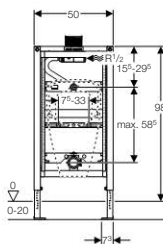

Geberit Duofix szerelőelemek

Vizelde szerelőelemek

Duofix vizelde szerelőelem univerzális felülről működtethető

✓ Könnyűszerkezetes vagy falazott falba építhető

Tulajdonságok

- Horganyzott lábak, fokozat nélkül beállíthatók 0 – 20 cm között
- Önhordó kialakítás
- C profilú keret 4/4 cm
- Szerelőkeret kívül-belül porszórt felülettel, ultramarin kék színben
- Végleges padlószintre szereléshez, a láb további 5 cm-rel visszahúzható
- A rögzítő talp elforgatható, UW 50 és UW 75 U-alakú falprofilokba való beépítésre
- Vízcsatlakozás 1/2" (kompatibilis a MeplaFix adapterrel)
- Az építési törmelék elleni védőfedél védi a csempézősablont nedvességtől és a kosztól
- Csempézősablon méretre vágható

Terméklejelmzők

Térfogatáram mennyisége 1 bar esetén, térfogatáram korlátozó használata nélkül	0,3 l/s
Térfogatáram mennyisége 1 bar esetén, térfogatáram korlátozó használatával	0,24 l/s
Üzemi nyomás	1–8 bar
Víz maximális próbanyomása	16 bar
Levegő / inertgáz maximális próbanyomás	3 bar
Relatív páratartalom	< 100 %
A víz maximális üzemi hőmérséklete	30 °C

Szállítási terjedelem

beépítő doboz, elzárószelep, védőcső és elektromos sorkapocs, csempézősablon fedéllel, R 1/2" KM méretű vízcsatlakozás, $\varnothing$ 32 mm vizelde bekötőcső tömítéssel, $\varnothing$ 50 mm vizelde leszivószifon csatlakozógumival a vizeldéhez, szűkített lefolyóív $\varnothing$ 63/57 mm, $\varnothing$ 50/44 mm méretű szifon csatlakozó gumival, 2 db M8 menetes szár a kerámia rögzítésére, rögzítőanyag

Nem része a terméknek: vizelde vezérlés

Rendelési információk

Cikkszám	Nettó listaár [Ft/db]
111.617.00.1	90 200

Megjegyzés:

- Csatlakozható vizelde vezérléseket lásd: áttekintő táblázatban, *Áttekintő táblázat: 317*