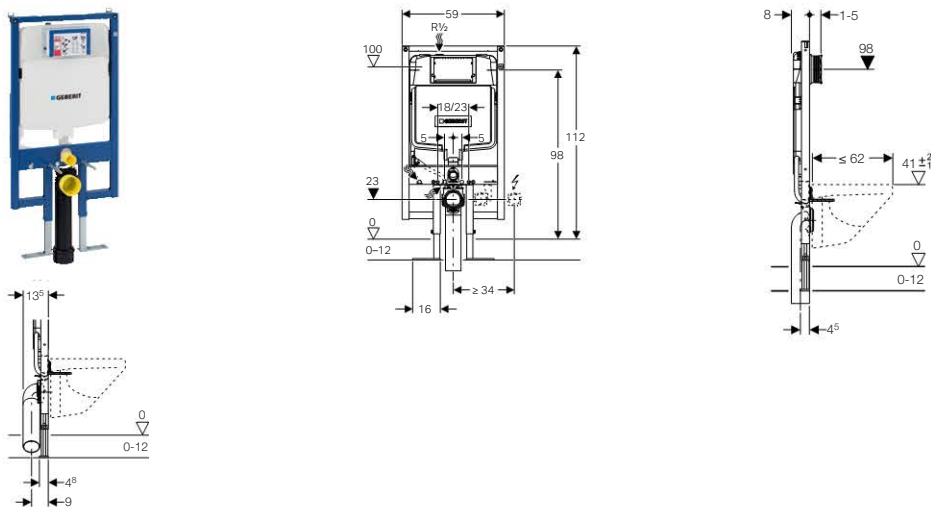

Geberit Duofix WC szerelőelem fali WC részére, Sigma 8cm-es öblítőtartállyal, vékony

- ✓ Könnyűszerkezetes vagy falazott falba építhető
- ✓ 18 cm vagy 23 cm rögzítéstávolságú fali WC-hez
- ✓ Geberit AquaClean berendezés csatlakoztatására
- ✗ Nem bebetonozható