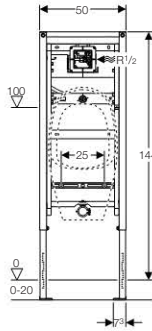

új

- ✓ Duofix rendszer, teljes belmagasságú falba
- ✓ Teljes belmagasságú könnyűszerkezetes falba
- ✓ Padló szerkezet vastagsága 0 - 20 cm
- ✓ Könnyűszerkezetes teljes belmagasságú vagy parapetfalba való beépítésre hagyományos falazott vagy könnyűszerkezetes fal elé
- ✓ Hagományos falazott vagy könnyűszerkezetes fal elé
- ✓ Könnyűszerkezetes parapetfalba, hagyományos falazott vagy könnyűszerkezetes fal elé
- ✓ Vizelde szerelésére
- ✓ Falazott falba
- ✓ Laufen Taro-Nova és Tamaro típusú kerámiákhoz