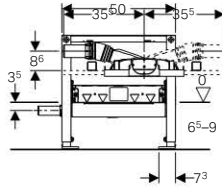

Geberit Duofix szerelőelem zuhanyzókhoz, falsík alatti lefolyóval, vékony aljzathoz, 50 cm új

- ✓ Otthoni fürdőszobákhoz
- ✓ Szárazépítéshez
- ✓ Kombinált tömítéssel való alkalmazásra
- ✓ Részleges vagy mennyezetig érő előtétfalakba történő beépítéshez
- ✓ Mennyezetig érő installációs falakba való beépítésre
- ✓ Részleges vagy mennyezetig érő Geberit Duofix rendszerfalakba történő beépítéshez
- ✓ Épített zuhanytálcák vízvezetéséhez
- ✓ Egyetlen zuhanyfej vízének felvételéhez
- ✓ Nagyon alacsony padlószerkezet melletti beépítésre
- ✓ Padlószerkezetekhez 65–90 mm-ig

Tulajdonságok

- Az EN 1253 követelményeivel ellentétben a vízzár magasság csak 30 mm
- Öntartó szerelőkeret, kívül-belül porszórt felülettel, ultramarin kék színben
- Tömörsegi fok beállítható a feszültségmentes tömítéscsatlakoztatáshoz
- 10 cm körbefutó, előszerelt tömítő filc tömítőrendszerek csatlakoztatásához
- Keret rögzítésre szolgáló furatokkal, $\varnothing$ 9 mm, fakeretes szerkezetekre való rögzítéshez
- Csúszásgátló lábazat
- Forgatható rögzítő talp, UW 50-es U-profilba és Geberit Duofix rendszerbe illeszkedő beépítési mélység
- A szifon összefolyó magassága beállítható
- Kőpadlózat minimális magassága az összefolyónál: 65 mm
- Kartonozás vastagsága: 10–40 mm
- Padló csempezszerkezet: 4–26 mm
- Fali csempezszerkezet: 4–35 mm
- Szennyvíz csatlakozó bal vagy jobb oldalon

Termékjellemzők

Lefolyási teljesítmény	0,4 l/s
Vízzár magasság	30 mm

Szállítási terjedelem

PE-HD szifon csatlakozók, $\varnothing$ 40 mm, Építési törmelék elleni fedél beépített összefolyó lemezzel, rögzítőanyag

Nem része a terméknek: takarólap zuhany szerelőelemhez

Rendelési információk

Cikkszám	Nettó listaár [Ft/db]
111.593.00.1	76 750

Rendelhető: 2014.04.01.-től