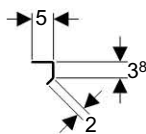

Geberit Duofix szerelőelemek

WC szerelőelemek

Geberit Duofix 45°-os V profil sarok Duofix WC elem gipszkartonozáshoz

✓ Sarok Duofix WC elem gipszkartonozásához

Tulajdonságok

• Horganyzott

Szállítási terjedelem

2 db alátét profillemesz 45°/90°, rögzítőanyag