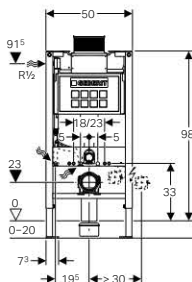

Geberit Duofix szerelőelemek

WC szerelőelemek

Geberit alacsony (98cm) Duofix WC szerelőelem fali WC részére, Kappa öblítőtartállyal

- ✓ Könnyűszerkezetes vagy falazott falba építhető
- ✓ 18 cm vagy 23 cm rögzítéstávolságú fali WC-hez
- ✗ Nem bebetonozható

Tulajdonságok

- Formafűjési technológiával készült (hézag-, és résmentes) nyomáspróbázott öblítőtartály
- Önördő kialakítás
- C profilú keret 4/4 cm
- Szerelőkeret kívül-belül porszórt felülettel, ultramarin kék színben
- Végsőleges padlószintre szereléshez, a láb további 5 cm-rel visszahúzható
- A rögzítő talp elforgatható, UW 50 és UW 75 U-alakú falprofilokba való beépítésre
- Páralecsapódás ellen szigetelt, felülről vagy előlről működtethető falsík alatti öblítőtartály
- Szerelőelem magasság: 98 cm
- Felülről vagy előlről működtethető Kappa öblítőtartály
- 2 mennyiségű öblítés Kappa20 vagy Kappa50 nyomólappal
- Állítható öblítővíz-mennyiség
- Vízcsatlakozási lehetőség balról
- Hangcsillapított lefolyóív rögzítés
- Szerszám nélkül összeköthető a flexibilis cső a sarokszeleppel
- Gyorsbeállítású működtető pálcák (nyomólap alatt)
- Önrögzülő láb az elem szerszám nélküli magasságbeállításához
- Horganyzott lábak, fokozat nélkül beállíthatók 0 – 20 cm között

Termékjellemzők

Víznyomás tartomány	0,1–10 bar
A víz maximális üzemi hőmérséklete	25 °C
Öblítővíz-mennyiség gyári beállítása	6 és 3 l
Nagy öblítővíz-mennyiség beállítási tartománya	6 / 9 l
Kis öblítővíz-mennyiség beállítási tartománya	3–4 l