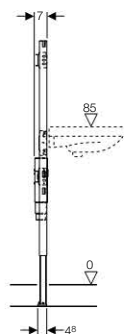

Geberit Duofix szerelőelemek

Mosdó szerelőelemek

Geberit Duofix mosdó szerelőelem fals csapteleppel szerelt fali mosdó részére, falsík alatti szifonnal

- ✓ Könnyűszerkezetes vagy falazott falba építhető
- ✓ Fali csapteleppel szerelt mosdó részére
- ✓ Akadálymentes mellékhelyiségekbe

Tulajdonságok

- Önördő kialakítás
- C profilú keret 4/4 cm
- Szerelőkeret kívül-belül porszórt felülettel, ultramarin kék színben
- Végleges padlószintre szereléshez, a láb további 5 cm-rel visszahúzható
- A rögzítő talp elforgatható, UW 50 és UW 75 U-alakú falprofilokba való beépítésre
- Mosdó rögzítési távolság: 5 - 38 cm
- Horganyzott lábak, fokozat nélkül beállíthatók 0 – 20 cm között
- Szerelőelem magasság: 130 cm
- Magasságban és mélységben állítható szerelvénycsatlakozó lemez
- Alulról megközelíthető (mozgássérült mosdókhoz)
- Önrögzülő láb az elem szerszám nélküli magasságbeállításához

Szállítási terjedelem

falsík alatti szifon, 2 db R 1/2" méretű falikorong, 2 db M10-es menetes szár a kerámia rögzítésére, rögzítőanyag

Rendelési információk

Cikkszám	Nettó listaár [Ft/db]
111.477.00.1	64 400

megjegyzés:

- szifon takarólap és bekötőív (115.416.11.1 vagy 115.416.21.1 *Oldal 468*)