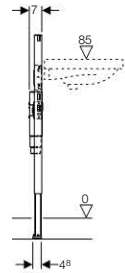

Geberit alacsony (82/98 cm) Duofix mosdó szerelőelem álló csapteleppel szerelt fali mosdó részére, falsík alatti szifonnal

- ✓ Könnyűszerkezetes vagy falazott falba építhető
- ✓ Álló csapteleppel szerelt kórházi mosdóakagylóhoz
- ✓ Akadálymentes mellékhelyiségekbe

Tulajdonságok

- Önhordó kialakítás
- C profilú keret 4/4 cm
- Szerelőkeret kívül-belül porszórt felülettel, ultramarin kék színben
- Végleges padlószintre szereléshez, a láb további 5 cm-rel visszahúzható
- A rögzítő talp elforgatható, UW 50 és UW 75 U-alakú falprofilokba való beépítésre
- Mosdó rögzítési távolság: 5 - 38 cm
- Horganyzott lábak, fokozat nélkül beállíthatók 0 – 20 cm között
- Szerelőelem magasság 82 / 98 cm
- Magasságban és mélységben állítható szerelvénycsatlakozó lemez
- Önrögzőlő láb az elem szerszám nélküli magasságbeállításához

Szállítási terjedelem

magasságban állítható fasík alatti szifon beépítőkészlettel, $\varnothing$ 50 mm méretű kifolyóív, 2 db R 1/2" méretű falikorong, 2 db M10-es menetes szár a kerámia rögzítésére, rögzítőanyag

Rendelési információk

Cikkszám	Nettó listaár [Ft/db]
111.489.00.1	68 550

megjegyzés:

- szifon takarólap és bekötőív (lásd: 115.416.xx.x *Oldal 468*)