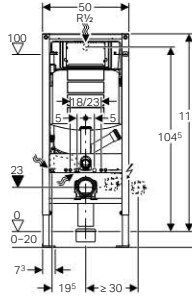

Geberit Duofix WC szerelőelem falí WC részére, Sigma 12cm-es öblítőtartállyal, szagelszívási lehetőséggel

- ✓ Könnyűszerkezetes vagy falazott falba építhető
- ✓ 18 cm vagy 23 cm rögzítéstávolságú falí WC-hez
- ✓ Geberit AquaClean berendezés csatlakoztatására
- ✓ Külső szagelszívás csatlakoztatható
- ✗ Nem bebetonozható

Tulajdonságok

- Formafájási technológiával készült (hézag-, és résmentes) nyomáspróbázott öblítőtartály
- Önhordó kialakítás
- C profilú keret 4/4 cm
- Szerelőkeret kívül-belül porszórt felülettel, ultramarin kék színben
- Végleges padlószintre szereléshez, a láb további 5 cm-rel visszahúzható
- A rögzítő talp elforgatható, UW 50 és UW 75 U-alakú falprofilokba való beépítésre
- Páralecsapódás ellen szigetelt, falsík alatti öblítőtartály előlről történő működtetéssel
- Előlről működtethető Sigma 12cm-es tartály
- 2 mennyiségű öblítés Sigma80, Sigma70, Sigma60, Sigma50, Sigma20, Sigma01 vagy Bolero működtető nyomólappal
- 1 mennyiségű öblítés Sigma10 nyomólappal
- Öblítés/Stop működtetés Tango nyomólappal
- Állítható öblítőtartály-mennyiség
- Azonnali utóöblítési lehetőség gyári beállításnál
- Szerszám nélküli készreszerelhető és szervizelhető falsík alatti öblítőtartály
- Szerszám nélküli visszatörhető csempézősablont és felszerelhető törmelék elleni védőfedél
- Az építési törmelék elleni védőfedél védi a csempézősablont nedvességtől és a kosztól
- Hangszigetelt működtető pálca (nyomólappal) gyorsan, szerszám nélkül szerelhető
- Szerszám nélkül felszerelhető és elzárható univerzális sarokszelep, MeplaFix kompatibilis
- Szerszám nélkül összeköthető a flexibilis cső a sarokszeleppel
- Szerszám nélkül szerelhető hangszigetelt lefolyóív, 8 pozícióba mélységben állítható, állítható tartomány 45 mm
- Önrögzülő láb az elem szerszám nélküli magasságbeállításához
- Horganyzott lábak, fokozat nélkül beállíthatók 0 – 20 cm között
- Kiegészítővel alkalmas kis csatlakozófelületű függesztett WC-kerámiákhoz