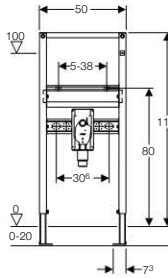

Geberit Duofix mosdó szerelőelem álló csapteleppel szerelt fali mosdó részére, falsík alatti szifonnal

- ✓ Könnyűszerkezetes vagy falazott falba építhető
- ✓ Álló csapteleppel szerelt mosdóhoz
- ✓ Akadálymentes mellékhelyiségekbe

Tulajdonságok

- Önhordó kialakítás
- C profilú keret 4/4 cm
- Szerelőkeret kívül-belül porszórt felülettel, ultramarin kék színben
- Végleges padlószintre szereléshez, a láb további 5 cm-rel visszahúzható
- A rögzítő talp elforgatható, UW 50 és UW 75 U-alakú falprofilokba való beépítésre
- Mosdó rögzítési távolság: 5 - 38 cm
- Horganyzott lábak, fokozat nélkül beállíthatók 0 – 20 cm között
- Szerelőelem magasság: 112 cm
- Magasságban és mélységben állítható szerelvénycsatlakozó lemez
- Önrögzülő láb az elem szerszám nélküli magasságbeállításához

Szállítási terjedelem

falsík alatti szifon, 2 db R 1/2" méretű falikorong, 2 db M10-es menetes szár a kerámia rögzítésére, rögzítőanyag

Rendelési információk

Cikkszám	Nettó listaár [Ft/db]
111.480.00.1	64 400

megjegyzés:

- szifon takarólap és bekötőív (115.416.11.1 vagy 115.416.21.1 *Oldal 468*)