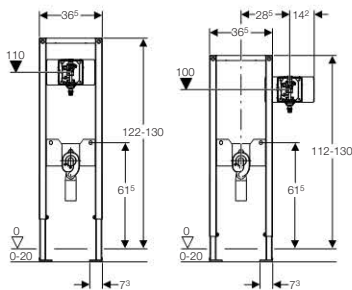

Geberit Duofix szerelőelemek

Vizelde szerelőelemek

Termékjellemzők

Térfogatáram mennyisége 1 bar esetén, térfogatáram korlátozó használata nélkül	0,3 l/s
Térfogatáram mennyisége 1 bar esetén, térfogatáram korlátozó használatával	0,24 l/s
Üzemi nyomás	1–8 bar
Víz maximális próbanyomása	16 bar
Levegő / inertgáz maximális próbanyomás	3 bar
Relatív páratartalom	< 100 %
A víz maximális üzemi hőmérséklete	30 °C

Szállítási terjedelem

beépítő doboz, elzárószelep, védőcső és elektromos sorkapocs, csempézősablon fedéllel, R 1/2" KM méretű vízcsatlakozás, $\varnothing$ 50 mm vizelde leszívószifon csatlakozógumival a vizeldéhez, szűkített lefolyóvíz $\varnothing$ 63/57 mm, $\varnothing$ 50/44 mm méretű szifon csatlakozó gumival, 2 db M8 menetes szár a kerámia rögzítésére, 2 db bilincs, rögzítőanyag

Nem része a terméknek: vizelde vezérlés

Rendelési információk

Cikkszám	Nettó listaár [Ft/db]
111.619.00.1	75 650

Geberit Duofix Joly/Visit vizelde szerelőelem

- ✓ Könnyűszerkezetes vagy falazott falba építhető
- ✓ Padló szerkezet vastagsága 0 - 20 cm
- ✓ Süllyesztett vizeldékhez, Keramag Joly, Visit

Tulajdonságok

- Szerelőelem magasság: 112 cm
- Keret rögzítésre szolgáló furatokkal, $\varnothing$ 9 mm, fakeretes szerkezetekre való rögzítéshez
- Horganyzott lábak, fokozat nélkül beállíthatók 0 – 20 cm között
- Önhordó kialakítás
- C profilú keret 4/4 cm
- Szerelőkeret kívül-belül porszórt felülettel, ultramarin kék színben