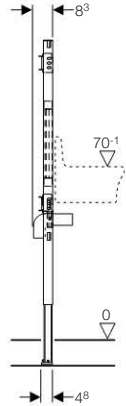

Geberit Duofix szerelőelemek

Kiöntő szerelőelemek

Kiöntő szerelőelemek

Geberit Duofix kiöntő szerelőelem

- ✓ Könnyűszerkezetes vagy falazott falba építhető
- ✓ Fali csapteleppel szerelt kiöntőhöz

Tulajdonságok

- Önhordó kialakítás
- C profilú keret 4/4 cm
- Szerelőkeret kívül-belül porszórt felülettel, ultramarin kék színben
- Végleges padlósintre szereléshez, a láb további 5 cm-rel visszahúzható
- A rögzítő talp elforgatható, UW 50 és UW 75 U-alakú falprofilokba való beépítésre
- Horganyzott lábak, fokozat nélkül beállíthatók 0 – 20 cm között
- Szerelőelem magasság: 130 cm
- Magasságban állítható hangcsillapított lefolyóív rögzítés
- Magasságban és mélységben állítható vízálló funér lemez a kiöntő rögzítésére
- Magasságban és mélységben állítható szerelvénycsatlakozó lemez
- Önrögzülő láb az elem szerszám nélküli magasságbeállításához

Szállítási terjedelem

2 db R 1/2" méretű falikorong, $\varnothing$ 50 mm méretű lefolyóív, $\varnothing$ 44/32 mm szifoncsatlakozó tömítés, rögzítőanyag