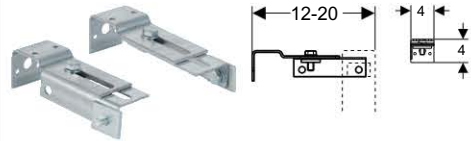

- ✓ A DuofixBasic szerelőelemek hagyományos vagy könnyűszerkezetes falra való rögzítéséhez
- ✗ Nem alkalmazható Duofix elemekhez

Tulajdonságok

- Horganyzott

Szállítási terjedelem

2 darabos készlet

Rendelési információk

Cikkszám	Nettó listaár [Ft/db]
111.839.00.1	4 100