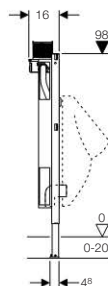

Geberit Duofix szerelőelemek

Vizelde szerelőelemek

Duofix vizelde szerelőelem univerzális felülről működtethető

✓ Könnyűszerkezetes vagy falazott falba építhető

Tulajdonságok

- Horganyzott lábak, fokozat nélkül beállíthatók 0 – 20 cm között
- Önhordó kialakítás
- C profilú keret 4/4 cm
- Szerelőkeret kívül-belül porszórt felülettel, ultramarin kék színben
- Végleges padlószintre szereléshez, a láb további 5 cm-rel visszahúzható
- A rögzítő talp elforgatható, UW 50 és UW 75 U-alakú falprofilokba való beépítésre
- Vízcsatlakozás 1/2" (kompatibilis a MeplaFix adapterrel)
- Az építési törmelék elleni védőfedél védi a csempézősablont nedvességtől és a kosztól
- Csempézősablon méretre vágható

Terméklejelmzők

Térfogatáram mennyisége 1 bar esetén, térfogatáram korlátozó használata nélkül	0,3 l/s
Térfogatáram mennyisége 1 bar esetén, térfogatáram korlátozó használatával	0,24 l/s
Üzemi nyomás	1–8 bar
Víz maximális próbanyomása	16 bar
Levegő / inertgáz maximális próbanyomás	3 bar
Relatív páratartalom	< 100 %
A víz maximális üzemi hőmérséklete	30 °C

Szállítási terjedelem

beépítő doboz, elzárószelep, védőcső és elektromos sorkapocs, csempézősablon fedéllel, R 1/2" KM méretű vízcsatlakozás, $\varnothing$ 32 mm vizelde bekötőcső tömítéssel, $\varnothing$ 50 mm vizelde leszivószifon csatlakozógumival a vizeldéhez, szűkített lefolyóív $\varnothing$ 63/57 mm, $\varnothing$ 50/44 mm méretű szifon csatlakozó gumival, 2 db M8 menetes szár a kerámia rögzítésére, rögzítőanyag

Nem része a terméknek: vizelde vezérlés

Rendelési információk

Cikkszám	Nettó listaár [Ft/db]
111.617.00.1	90 200

Megjegyzés:

- Csatlakozható vizelde vezérléseket lásd: áttekintő táblázatban, *Áttekintő táblázat: 317*