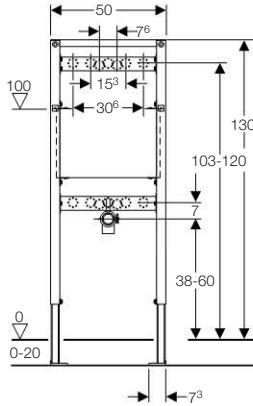

Geberit Duofix szerelőelemek

Kiöntő szerelőelemek

Kiöntő szerelőelemek

Geberit Duofix kiöntő szerelőelem

- ✓ Könnyűszerkezetes vagy falazott falba építhető
- ✓ Fali csapteleppel szerelt kiöntőhöz

Tulajdonságok

- Önhordó kialakítás
- C profilú keret 4/4 cm
- Szerelőkeret kívül-belül porszórt felülettel, ultramarin kék színben
- Végleges padlósintre szereléshez, a láb további 5 cm-rel visszahúzható
- A rögzítő talp elforgatható, UW 50 és UW 75 U-alakú falprofilokba való beépítésre
- Horganyzott lábak, fokozat nélkül beállíthatók 0 – 20 cm között
- Szerelőelem magasság: 130 cm
- Magasságban állítható hangcsillapított lefolyóív rögzítés
- Magasságban és mélységben állítható vízálló funér lemez a kiöntő rögzítésére
- Magasságban és mélységben állítható szerelvénycsatlakozó lemez
- Önrögzülő láb az elem szerszám nélküli magasságbeállításához

Szállítási terjedelem

2 db R 1/2" méretű falikorong, $\varnothing$ 50 mm méretű lefolyóív, $\varnothing$ 44/32 mm szifoncsatlakozó tömítés, rögzítőanyag