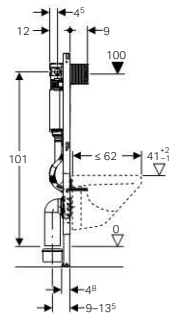

Geberit Duofix szerelőelemek

WC szerelőelemek

Geberit Duofix szerelőelem fali WC részére, Omega öblítőtartállyal, 112 cm magas, előlről működtethető új

- ✓ Padló szerkezet vastagsága 0 - 20 cm
- ✓ Könnyűszerkezetes teljes belmagasságú vagy parapetfalba való beépítésre hagyományos falazott vagy könnyűszerkezetes fal elé
- ✓ Duofix rendszer, teljes belmagasságú falba
- ✓ Fali WC-hez 62 cm hosszú
- ✓ 2 mennyiségű öblítéshez
- ✗ Nem bebetonozható

Tulajdonságok

- Formafüjési technológiával készült (hézag-, és résmentes) nyomáspróbázott öblítőtartály
- Keret rögzítésre szolgáló furatokkal, $\varnothing 9$ mm, fakeretes szerkezetekre való rögzítéshez
- Önördő kialakítás
- C profilú keret 4/4 cm
- Szerelőkeret kívül-belül porszórt felülettel, ultramarin kék színben
- Végleges padlószintre szereléshez, a láb további 5 cm-rel visszahúzható
- A rögzítő talp elforgatható, UW 50 és UW 75 U-alakú falprofilokba való beépítésre
- A keret elő van készítve kisebb felfekvési felülettel rendelkező WC-csészék alátámasztására
- 0–20 cm között állítható horganyzott lábazat
- Csúszásgátló lábazat
- A csatlakozókönnyök szerszám nélkül összeszerelhető különböző mélységekben, állíthatósági tartomány: 45 mm
- Hangcsillapított lefolyóív rögzítés
- Páralecsapódás ellen szigetelt, falsík alatti öblítőtartály előlről történő működtetéssel
- Azonnali utóöblítési lehetőség gyári beállításnál
- A falsík alatti öblítőtartályon a szerelési és szerviz munkálatok szerszám nélkül elvégezhető
- Vízcsatlakozás oldalt balra vagy a hátul balra
- Az építési törmelék elleni védőfedél védi a csempézősablont nedvességtől és a kosztól
- A szerviznyílás építési törmelék elleni védelme méretezhető
- Vívezeték védőcsővel felszerelve Geberit AquaClean eszközök csatlakozásához
- Csak Omega nyomólap családdal működtethető