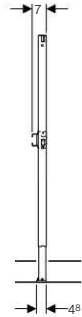

Szerelőelemek fürdőkádhoz, zuhanyzóhoz

Geberit Duofix szerelőelem fürdőkádhoz/zuhanyzóhoz fali csaptelephez

- ✓ Könnyűszerkezetes vagy falazott falba építhető
- ✓ Fali csaptelepek csatlakoztatására fürdőkádakhoz vagy zuhanyzótalpcákhoz

Tulajdonságok

- Önhordó kialakítás
- C profilú keret 4/4 cm
- Szerelőkeret kívül-belül porszórt felülettel, ultramarin kék színben
- Végleges padlószintre szereléshez, a láb további 5 cm-rel visszahúzható
- A rögzítő talp elforgatható, UW 50 és UW 75 U-alakú falprofilokba való beépítésre
- Magasságban és mélységben állítható szerelvénycsatlakozó lemez
- Horganyzott lábak, fokozat nélkül beállíthatók 0 – 20 cm között
- Szerelőelem magasság: 112 cm
- Önrögzülő láb az elem szerszám nélküli magasságbeállításához

Szállítási terjedelem

2 db R 1/2" méretű falikorong, rögzítőanyag

Rendelési információk

Cikkszám	Nettó listaár [Ft/db]
111.740.00.1	30 200