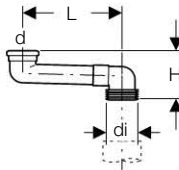

Geberit S WC bekötő ív

Termékjellemzők

Alapanyag	PVC
-----------	-----

Szállítási terjedelem

ajakos tömítés EPDM, EPDM gumi tömítőmandzsetta, Tangit PVC-U speciális ragasztóanyag

Rendelési információk

Cikkszám	dØ [mm]	diØ [mm]	NÁ	H [cm]	L [cm]	Szín	Nettó listaár [Ft/db]
388.350.29.1	90	100 - 105,6	90	16,7	14,5 - 34,5	szürke	10 850
388.351.29.1	90	100 - 105,6	90	16,7	13 - 33,4	szürke	10 350