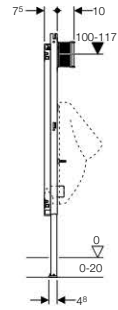

Geberit Duofix Basic vizelde szerelőelem univerzális

- ✓ Padló szerkezet vastagsága 0 - 20 cm
- ✓ Vizelde szerelésére
- ✓ Hagyományos falazott vagy könnyűszerkezetes fal elé
- ✓ Könnyűszerkezetes parapetfalba, hagyományos falazott vagy könnyűszerkezetes fal elé
- ✓ Teljes belmagasságú könnyűszerkezetes falba
- ✓ Falazott falba
- ✓ Geberit vizelde vezérlések foglata 16 x 16 cm-es takaró lappal

Tulajdonságok

- Szerelőelem magasság: 130 cm
- Szerelőkeret kívül-belül porszórt felülettel, ultramarin kék színben
- Önhordó kialakítás
- Keret rögzítésre szolgáló furatokkal, $\varnothing$ 9 mm, fakeretes szerkezetekre való rögzítéshez
- Horganyzott lábak, fokozat nélkül beállíthatók 0 – 20 cm között
- Műanyag rögzítő talp, a mélysége megfelelő az UW50 profilba való beépítésre
- Magasságban állítható hangcsillapított lefolyóív rögzítés
- Vizelde rögzítése magasságban és rögzítési távolságban állítható (8 - 33,5 cm) M8-as menetes szárak
- Magasságban állítható $\varnothing$ 32 mm méretű öblítőcső

Szállítási terjedelem

vizeldevezérlés beépítőkészlet tartalékelzáróval, csempézősablon, R 1/2" KM méretű vízcsatlakozás, $\varnothing$ 32 mm vizelde bekötőcső tömítéssel, $\varnothing$ 50 mm vizelde leszívószifon csatlakozógumival a vizeldéhez, szűkített lefolyóív $\varnothing$ 63/57 mm, $\varnothing$ 50/44 mm méretű szifon csatlakozó gumival, 2 db M8 menetes szár a kerámia rögzítésére, rögzítőanyag a vizeldéhez

Nem része a terméknek: vizelde vezérlés

Rendelési információk

Cikkszám	Nettó listaár [Ft/db]
111.665.00.5	63 950

Opcionális tartozékok: 111.839.00.1, 111.813.00.1, 111.822.00.1 cikkszámok, lásd a Kiegészítők alfejezetben

megjegyzés:

- Csatlakozható vizelde vezérléseket lásd: áttekintő táblázatban, *Áttekintő táblázat: Duofix Basic vizelde szerelőelemek 317*