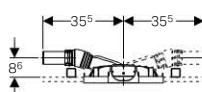

Geberit Duofix szerelőelemek

Zuhany szerelőelemek

Geberit Duofix szerelőelem zuhanyzókhoz, falsík alatti lefolyóval, 50 cm

új

- ✓ Otthoni fürdőszobákhoz
- ✓ Szárazépítéshez
- ✓ Kombinált tömítéssel való alkalmazásra
- ✓ Részleges vagy mennyezetig érő előtétfalakba történő beépítéshez
- ✓ Mennyezetig érő installációs falakba való beépítésre
- ✓ Részleges vagy mennyezetig érő Geberit Duofix rendszerfalakba történő beépítéshez
- ✓ Épített zuhanytálcák vízvezetéséhez
- ✓ Padlószervezetekhez 9-20 cm-ig

Tulajdonságok

- EN 1253-3 szerinti minőségellenőrzés
- Öntartó szerelőkeret, kívül-belül porszórt felülettel, ultramarin kék színben
- Tömörégi fok beállítható a feszültségmentes tömítéscsatlakoztatáshoz
- 10 cm körbefutó, előszerelt tömítő filc tömítőrendszerek csatlakoztatásához
- Keret rögzítésre szolgáló furatokkal, $\varnothing$ 9 mm, fakeretes szerkezetekre való rögzítéshez
- Csúszásgátló lábazat
- Forgatható rögzítő talp, UW 50-es U-profilba és Geberit Duofix rendszerímbé illeszkedő beépítési mélység
- A szifon összefolyó magassága beállítható
- Kőpadlózat minimális magassága az összefolyónál: 90 mm
- Kartonozás vastagsága: 10–40 mm
- Padló csempezszerkezet: 4–26 mm
- Fali csempezszerkezet: 4–35 mm
- Szennyvíz csatlakozó bal vagy jobb oldalon

Terméklejelmzők

Lefolyási teljesítmény	0,8 l/s
Vízár magasság	50 mm

Szállítási terjedelem

PE-HD szifon csatlakozók, $\varnothing$ 50 mm, Építési törmelék elleni fedél beépített összefolyó lemezzel, rögzítőanyag

Nem része a terméknek: takarólap zuhany szerelőelemhez

Rendelési információk

Cikkszám

Nettó listaár

[Ft/db]

111.591.00.1

73 450

Rendelhető: 2014.04.01.-től