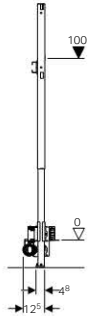

Geberit Duofix szerelőelemek

Zuhany szerelőelemek

Geberit Duofix szerelőelem zuhanyzókhöz, falsík alatti lefolyóval, falon kívüli csaptelephez, 130 cm új

- ✓ Otthoni fürdőszobákhoz
- ✓ Szárazépítéshez
- ✓ Kombinált tömítéssel való alkalmazásra
- ✓ Részleges vagy mennyezetig érő előtétfalakba történő beépítéshez
- ✓ Mennyezetig érő installációs falakba való beépítésre
- ✓ Részleges vagy mennyezetig érő Geberit Duofix rendszerfalakba történő beépítéshez
- ✓ Falsík előtti szerelvényekhez
- ✓ Épített zuhanytálcák vízvezetéséhez
- ✓ Padló szerkezetekhez 9-20 cm-ig

Tulajdonságok

- EN 1253-3 szerinti minőségellenőrzés
- Öntartó szerelőkeret, kívül-belül porszórt felülettel, ultramarin kék színben
- Tömörégi fok beállítható a feszültségmentes tömítéscsatlakoztatáshoz
- Filccel kasírozott öntapadó tömítőgyűrű
- 10 cm körbefutó, előszerelt tömítő filc tömítőrendszerek csatlakoztatásához
- Keret rögzítésre szolgáló furatokkal, $\varnothing$ 9 mm, fakeretes szerkezetekre való rögzítéshez
- Csúszásgátló lábamat
- Forgatható rögzítő talp, UW 50-es U-profilba és Geberit Duofix rendszerbe illeszkedő beépítési mélység
- Állítható magasságú és mélységű szerelvény csatlakozó lemez
- A szifon összefolyó magassága beállítható
- Kőpadlózat minimális magassága az összefolyónál: 90 mm
- Kartonozás vastagsága: 10–40 mm
- Padló csempezszerkezet: 4–26 mm
- Fali csempezszerkezet: 4–35 mm
- Szennyvíz csatlakozó bal vagy jobb oldalon