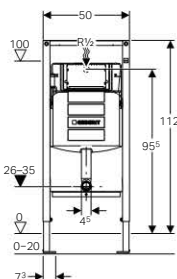

Geberit Duofix szerelőelemek

WC szerelőelemek

Geberit Duofix WC szerelőelem álló WC részére, Sigma 12 cm-es öblítőtartállyal, gyerekek részére

- ✓ Szárazépítéshez
- ✓ Részleges vagy mennyezetig érő előtétfalakba történő beépítéshez
- ✓ Mennyezetig érő installációs falakba való beépítésre
- ✓ Részleges vagy mennyezetig érő Geberit Duofix rendszerfalakba történő beépítéshez
- ✓ Talpon álló gyerek WC-khez
- ✓ 1 mennyiséges öblítés Sigma10 nyomólappal, 2 mennyiséges öblítés Sigma80, Sigma70, Sigma60, Sigma50, Sigma20, Sigma01 vagy Bolero működtető nyomólappal, öblítés/stop működtetés Tango nyomólapokkal
- ✓ Padlószerkezet vastagsága 0 - 20 cm

Tulajdonságok

- Formafújási technológiával készült (hézag-, és résmentes) nyomáspróbázott öblítőtartály
- Önördő kialakítás
- C profilú keret 4/4 cm
- Szerelőkeret kívül-belül porszórt felülettel, ultramarin kék színben
- Végleges padlószintre szereléshez, a láb további 5 cm-rel visszahúzható
- A rögzítő talp elforgatható, UW 50 és UW 75 U-alakú falprofilokba való beépítésre
- Keret rögzítésre szolgáló furatokkal, $\varnothing$ 9 mm, fakeretes szerkezetekre való rögzítéshez
- 0–20 cm között állítható horganyzott lábazat
- Csúszásgátló lábazat
- Magasságban állítható kereszttartó öblítőcsőhöz
- Páralecsapódás ellen szigetelt, falsík alatti öblítőtartály előlről történő működtetéssel
- Azonnali utóöblítési lehetőség gyári beállításnál
- A falsík alatti öblítőtartályon a szerelési és szerviz munkálatok szerszám nélkül elvégezhetőek
- Vízcsatlakozási lehetőség hátul vagy felül közepén
- Az építési törmelék elleni védőfedél védi a csempézósablont nedvességtől és a kosztól
- A szerviznyílás építési törmelék elleni védelme méretezhető
- Bedugott öblítőív

Termékjellemzők

Víznyomás tartomány	0,1–10 bar
Víznyomás tartomány	10–1000 kPa
A víz maximális üzemi hőmérséklete	25 °C
Öblítővíz-mennyiség gyári beállítása	6 és 3 l
Nagy öblítővíz-mennyiség beállítási tartománya	4,5 / 6 / 7,5 l
Kis öblítővíz-mennyiség beállítási tartománya	3–4 l