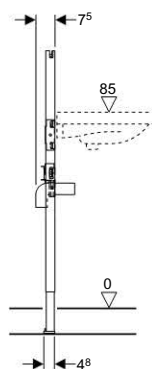

- ✓ Álló csapteleppel szerelt mosdóhoz
- ✓ Könnyűszerkezetes parapetfalba, hagyományos falazott vagy könnyűszerkezetes fal elé
- ✓ Padló szerkezet vastagsága 0 - 20 cm

Tulajdonságok

- Szerelőelem magasság: 112 cm
- Szerelőkeret kívül-belül porszórt felülettel, ultramarín kék színben
- Mosdó rögzítési távolság: 5 - 38 cm
- Önhordó kialakítás
- Keret rögzítésre szolgáló furatokkal, $\varnothing 9$ mm, fakeretes szerkezetekre való rögzítéshez
- Horganyzott lábak, fokozat nélkül beállíthatók 0 – 20 cm között
- Műanyag rögzítő talp, a mélysége megfelelő az UW50 profilba való beépítésre
- Magasságban állítható lefolyóív
- Magasságban és mélységben állítható szerelvénycsatlakozó lemez