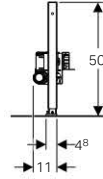

Geberit Duofix szerelőelem zuhanyzókhoz, falsík alatti lefolyóval, vékony aljzathoz, 50 cm új

- ✓ Otthoni fürdőszobákhoz
- ✓ Szárazépítéshez
- ✓ Kombinált tömítéssel való alkalmazásra
- ✓ Részleges vagy mennyezetig érő előtétfalakba történő beépítéshez
- ✓ Mennyezetig érő installációs falakba való beépítésre
- ✓ Részleges vagy mennyezetig érő Geberit Duofix rendszerfalakba történő beépítéshez
- ✓ Épített zuhanytálcák vízvezetéséhez
- ✓ Egyetlen zuhanyfej vízének felvételéhez
- ✓ Nagyon alacsony padlószerkezet melletti beépítésre
- ✓ Padlószerkezetekhez 65–90 mm-ig

Tulajdonságok

- Az EN 1253 követelményeivel ellentétben a vízzár magasság csak 30 mm
- Öntartó szerelőkeret, kívül-belül porszórt felülettel, ultramarin kék színben
- Tömörsegi fok beállítható a feszültségmentes tömítéscsatlakoztatáshoz
- 10 cm körbefutó, előszerelt tömítő filc tömítőrendszerek csatlakoztatásához
- Keret rögzítésre szolgáló furatokkal, $\varnothing$ 9 mm, fakeretes szerkezetekre való rögzítéshez
- Csúszásgátló lábazat
- Forgatható rögzítő talp, UW 50-es U-profilba és Geberit Duofix rendszerbe illeszkedő beépítési mélység
- A szifon összefolyó magassága beállítható
- Kőpadlózat minimális magassága az összefolyónál: 65 mm
- Kartonozás vastagsága: 10–40 mm
- Padló csempezszerkezet: 4–26 mm
- Fali csempezszerkezet: 4–35 mm
- Szennyvíz csatlakozó bal vagy jobb oldalon

Termékjellemzők

Lefolyási teljesítmény	0,4 l/s
Vízzár magasság	30 mm

Szállítási terjedelem

PE-HD szifon csatlakozók, $\varnothing$ 40 mm, Építési törmelék elleni fedél beépített összefolyó lemezzel, rögzítőanyag

Nem része a terméknek: takarólap zuhany szerelőelemhez

Rendelési információk

Cikkszám	Nettó listaár [Ft/db]
111.593.00.1	76 750

Rendelhető: 2014.04.01.-től