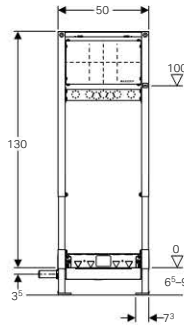

Geberit Duofix szerelőelemek

Zuhany szerelőelemek

Geberit Duofix szerelőelem zuhanyzókhöz, falsík alatti lefolyóval, vékony aljzathoz, falsík alatti csaptelephez, 130 cm

új

- ✓ Otthoni fürdőszobákhoz
- ✓ Szárazépítéshez
- ✓ Kombinált tömítéssel való alkalmazásra
- ✓ Részleges vagy mennyezetig érő előtétfalakba történő beépítéshez
- ✓ Mennyezetig érő installációs falakba való beépítésre
- ✓ Részleges vagy mennyezetig érő Geberit Duofix rendszerfalakba történő beépítéshez
- ✓ Falsík alatti és falsík előtti szerelvényekhez
- ✓ Épített zuhanytálcák vízvezetéséhez
- ✓ Egyetlen zuhanyfej vízének felvételéhez
- ✓ Nagyon alacsony padlószerkezet melletti beépítésre
- ✓ Padlószerkezetekhez 65–90 mm-ig

Tulajdonságok

- Az EN 1253 követelményeivel ellentétben a vízzár magasság csak 30 mm
- Öntartó szerelőkeret, kívül-belül porszórt felülettel, ultramarin kék színben
- Tömörégi fok beállítható a feszültségmentes tömítéscsatlakoztatáshoz
- 10 cm körbefutó, előszerelt tömítő filc tömítőrendszerek csatlakoztatásához
- Keret rögzítésre szolgáló furatokkal, $\varnothing$ 9 mm, fakeretes szerkezetekre való rögzítéshez
- Csúszásgátló lábazat
- Forgatható rögzítő talp, UW 50-es U-profilba és Geberit Duofix rendszerímbé illeszkedő beépítési mélység
- Funér szerelőlemez, vízzáró, enyvezett, állítható magasságú és mélységű
- A szifon összefolyó magassága beállítható
- Kőpadlózat minimális magassága az összefolyónál: 65 mm
- Kartonozás vastagsága: 10–40 mm
- Padló csempezszerkezet: 4–26 mm
- Fali csempezszerkezet: 4–35 mm
- Szennyvíz csatlakozó bal vagy jobb oldalon