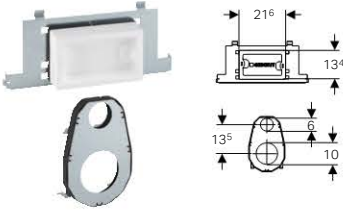

Geberit Duofix kiegészítő, F90 tűzvédelmi lezárás WC elemekhez (Sigma 12 cm öblítőtartályhoz)

- ✓ A tűz elterjedése elleni védelemre
- ✓ Duofix szerelőelemekre való felszereléshez UP320 falsík alatti öblítőtartállyal rendelkező fali WC-k számára
- ✓ Revíziós ajtóra, öblítőcsőre és lefolyóívré való felszereléshez

Tulajdonságok

- 90 percig tűzálló

Szállítási terjedelem

tűzvédelem az öblítőcső és lefolyóív számára, tűzvédelem a revíziós ajtó számára, törmelék elleni védőfedél a szerviz nyíláshoz, rögzítőanyag