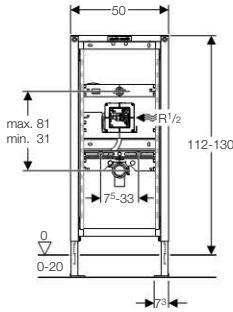

Geberit Duofix univerzális vizelde szerelőelem, rejtett vezérléshez

- ✓ Könnyűszerkezetes vagy falazott falba építhető
- ✓ Padló szerkezet vastagsága 0 - 20 cm

Tulajdonságok

- Vízelde rögzítése magasságban és rögzítési távolságban állítható (8 - 33,5 cm) M8-as menetes szárak
- Magasságban állítható hangcsillapított lefolyóív rögzítés
- Állítható magasságú vízcsatlakozás
- Vízcsatlakozás 1/2" (kompatibilis a MeplaFix adapterrel)
- Keret rögzítésre szolgáló furatokkal, $\varnothing$ 9 mm, fakeretes szerkezetekre való rögzítéshez
- Horganyzott lábak, fokozat nélkül beállíthatók 0 – 20 cm között
- Önhordó kialakítás
- C profilú keret 4/4 cm
- Szerelőkeret kívül-belül porszórt felülettel, ultramarin kék színben
- Végleges padlószintre szereléshez, a láb további 5 cm-rel visszahúzható
- A rögzítő talp elforgatható, UW 50 és UW 75 U-alakú falprofilokba való beépítésre
- Szerelőelem magasság 112 cm-től 130 cm-ig a vízelde méretéhez állítható
- Vízcsatlakozás szerszám nélkül csatlakoztatható
- Vízcsatlakozás tömítéssel
- Záró szerelvény fojtószeleppel
- Elektromos sorkapoccsal felszerelt
- Az építési törmelék elleni védőfedél védi a csempézősablont nedvességtől és a kosztól
- Csempézősablon méretre vágható
- Flexibilis öblítőcső csatlakozás az öblítési pontig
- Magasságban állítható $\varnothing$ 32 mm méretű öblítőcső
- Önrögzülő láb az elem szerszám nélküli magasságbeállításához
- Előszerelt védőcső az öblítőcső megvezetésére
- Vízelde fajanszok további rögzítése kiegészítővel lehetséges
- Átalakítás portasztófejjel történő öblítéshez kiegészítővel lehetséges