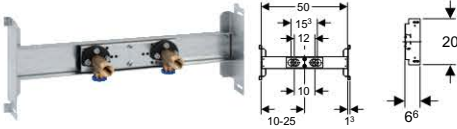

Duofix keresztartók

Geberit Duofix keresztartó kád/
zuhanyelemhez falon kívüli csaptelephez

- ✓ Könnyűszerkezetes parapetfalba, hagyományos falazott vagy könnyűszerkezetes fal elé
- ✓ Duofix rendszer, teljes belmagasságú falba
- ✓ Fali csaptelepek csatlakoztatására fürdőkádakhoz vagy zuhanyzótálcákhoz