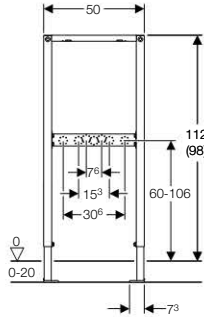

Szerelőelemek fürdőkádhoz, zuhanyzóhoz

Geberit Duofix szerelőelem fürdőkádhoz/zuhanyzóhoz fali csaptelephez

- ✓ Könnyűszerkezetes vagy falazott falba építhető
- ✓ Fali csaptelepek csatlakoztatására fürdőkádakhoz vagy zuhanyzótalpcákhoz