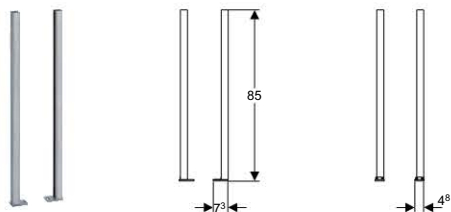

Geberit Duofix szerelőelemek

Kiegészítők

Geberit Duofix láb 20-40 cm

új

- ✓ Geberit Duofix szerelőelemhez, padlószerkezet vastagsága 20-40 cm

Tulajdonságok

- Horganyzott
- Bejelölt magassággal
- A rögzítő talp elforgatható, UW 50 és UW 75 U-alakú falprofilokba való beépítésre