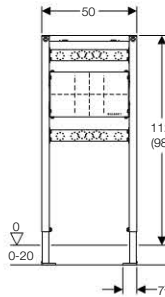

Geberit Duofix szerelőelem fürdőkádhoz/zuhanyzóhoz falsík alatti csaptelephez

- ✓ Könnyűszerkezetes vagy falazott falba építhető
- ✓ Falsík alatti csaptelepek csatlakoztatására fürdőkádakhoz vagy zuhanyzótalpákhoz