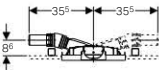

Geberit Duofix szerelőelemek

Zuhany szerelőelemek

Geberit Duofix szerelőelem zuhanyzókhöz, falsík alatti lefolyóval, vékony aljzathoz, falsík alatti csaptelephez, 130 cm

új

- ✓ Otthoni fürdőszobákhoz
- ✓ Szárazépítéshez
- ✓ Kombinált tömítéssel való alkalmazásra
- ✓ Részleges vagy mennyezetig érő előtétfalakba történő beépítéshez
- ✓ Mennyezetig érő installációs falakba való beépítésre
- ✓ Részleges vagy mennyezetig érő Geberit Duofix rendszerfalakba történő beépítéshez
- ✓ Falsík alatti és falsík előtti szerelvényekhez
- ✓ Épített zuhanytálcák vízvezetéséhez
- ✓ Egyetlen zuhanyfej vízének felvételéhez
- ✓ Nagyon alacsony padlószerkezet melletti beépítésre
- ✓ Padlószerkezetekhez 65–90 mm-ig

Tulajdonságok

- Az EN 1253 követelményeivel ellentétben a vízzár magasság csak 30 mm
- Öntartó szerelőkeret, kívül-belül porszórt felülettel, ultramarin kék színben
- Tömörégi fok beállítható a feszültségmentes tömítéscsatlakoztatáshoz
- 10 cm körbefutó, előszerelt tömítő filc tömítőrendszerek csatlakoztatásához
- Keret rögzítésre szolgáló furatokkal, $\varnothing$ 9 mm, fakeretes szerkezetekre való rögzítéshez
- Csúszásgátló lábazat
- Forgatható rögzítő talp, UW 50-es U-profilba és Geberit Duofix rendszerímbé illeszkedő beépítési mélység
- Funér szerelőlemez, vízzáró, enyvezett, állítható magasságú és mélységű
- A szifon összefolyó magassága beállítható
- Kőpadlózat minimális magassága az összefolyónál: 65 mm
- Kartonozás vastagsága: 10–40 mm
- Padló csempezszerkezet: 4–26 mm
- Fali csempezszerkezet: 4–35 mm
- Szennyvíz csatlakozó bal vagy jobb oldalon