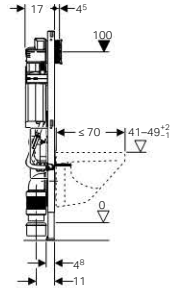

Geberit Duofix szerelőelemek

WC szerelőelemek

Geberit Duofix WC szerelőelem fali WC részére, Sigma 12cm-es öblítőtartállyal, állítható csészemagassággal

- ✓ Padlószerkezet vastagsága 0 - 20 cm
- ✓ Könnyűszerkezetes teljes belmagasságú vagy parapetfalba való beépítésre hagyományos falazott vagy könnyűszerkezetes fal elé
- ✓ Duofix rendszer, teljes belmagasságú falba
- ✓ Fali WC-hez 18 cm-es rögzítési távolsággal
- ✓ 62 cm-nél hosszabb fali WC-k részére
- ✓ Geberit AquaClean berendezés csatlakoztatására
- ✗ Nem bebetonozható
- ✗ Nem alkalmas falazásra

Tulajdonságok

- Formafüljési technológiával készült (hézag-, és résmentes) nyomáspróbázott öblítőtartály
- Előlről működtethető Sigma 12cm-es tartály
- 2 mennyiségű öblítés Sigma80, Sigma70, Sigma60, Sigma50, Sigma20, Sigma01 vagy Bolero működtető nyomólappal
- 1 mennyiségű öblítés Sigma10 nyomólappal
- Öblítés/Stop működtetés Tango nyomólappal
- Állítható öblítővíz-mennyiség
- Azonnali utóöblítési lehetőség gyári beállításnál
- Szerszám nélküli készszerelhető és szervizelhető falsík alatti öblítőtartály
- Szerszám nélkül visszatorható csempézősablon és felszerelhető törmelék elleni védőfedél
- Az építési törmelék elleni védőfedél védi a csempézősablont nedvességtől és a kosztól
- Hangszigetelt működtető pálcá (nyomólappal) gyorsan, szerszám nélkül szerelhető
- Vízcsatlakozási lehetőség hátul vagy felül középen
- Szerszám nélkül felszerelhető és elzárható univerzális sarokszelep, MeplaFix kompatibilis
- Szerszám nélkül összeköthető a flexibilis cső a sarokszeleppel
- Hangcsillapított lefolyóív rögzítés
- Utólag állítható magasságú WC-csésze, 41–49 cm