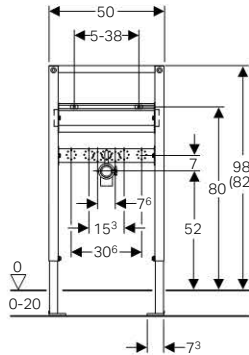

Geberit Duofix szerelőelemek

Mosdó szerelőelemek

Geberit alacsony (82/98 cm) Duofix mosdó szerelőelem álló csapteleppel szerelt fali mosdó részére

- ✓ Könnyűszerkezetes vagy falazott falba építhető
- ✓ Álló csapteleppel szerelt mosdóhoz

Tulajdonságok

- Önhordó kialakítás
- C profilú keret 4/4 cm
- Szerelőkeret kívül-belül porszórt felülettel, ultramarín kék színben
- Végleges padlószintre szereléshez, a láb további 5 cm-rel visszahúzható
- A rögzítő talp elforgatható, UW 50 és UW 75 U-alakú falprofilokba való beépítésre
- Mosdó rögzítési távolság: 5 - 38 cm
- Horganyzott lábak, fokozat nélkül beállíthatók 0 – 20 cm között
- Szerelőelem magasság 82 / 98 cm
- Magasságban és mélységben állítható szerelvénycsatlakozó lemez
- Magasságban állítható lefolyóív
- Önrögöző láb az elem szerszám nélküli magasságbeállításához

Szállítási terjedelem

2 db R 1/2" méretű falikorong, $\varnothing$ 50 mm méretű lefolyóív, $\varnothing$ 44/32 mm szifoncsatlakozó tömítés, 2 db M10-es menetes szár a kerámia rögzítésére, rögzítőanyag

Rendelési információk

Cikkszám

Nettó listaár

[Ft/db]

111.485.00.1

38 750