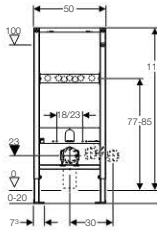

Geberit Duofix WC szerelőelem fali WC részére tartály nélkül

- ✓ 18 cm vagy 23 cm rögzítéstávolságú fali WC-hez
- ✓ Padlószerkezet vastagsága 0 - 20 cm
- ✓ Könnyűszerkezetes teljes belmagasságú vagy parapetfalba való beépítésre hagyományos falazott vagy könnyűszerkezetes fal elé
- ✓ Duofix rendszer, teljes belmagasságú falba
- ✓ Falazott falba
- ✓ Geberit AquaClean berendezés csatlakoztatására

Tulajdonságok

- Szerelőelem magasság: 112 cm
- Keret rögzítésre szolgáló furatokkal, $\varnothing$ 9 mm, fakeretes szerkezetekre való rögzítéshez
- Horganyzott lábak, fokozat nélkül beállíthatók 0 – 20 cm között
- Önhordó kialakítás
- C profilú keret 4/4 cm
- Szerelőkeret kívül-belül porszórt felülettel, ultramarin kék színben
- Végleges padlószintre szereléshez, a láb további 5 cm-rel visszahúzható
- A rögzítő talp elforgatható, UW 50 és UW 75 U-alakú falprofilokba való beépítésre
- Magasságban és mélységben állítható vízálló rétegelt fából készült rögzítőlemez a falsík alatti idomok rögzítésére
- Előszerelt MeplaFix adapter
- Önrögzülő láb az elem szerszám nélküli magasságbeállításához

Szállítási terjedelem

MeplaFix csatlakozó könyök, R 1/2", Szerelő alaplemez központi elszíváshoz, MeplaFix adapter, $\varnothing$ 20 mm, 2 db M12 menetes szár a kerámia rögzítésére, rögzítőanyag

Rendelési információk

Cikkszám	Nettó listaár [Ft/db]
111.203.00.1	56 050