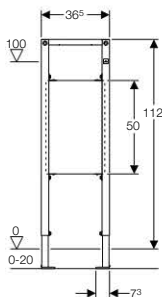

Geberit Duofix szerelőelemek

Szerelőelemek kapaszkodókhöz

Szerelőelemek kapaszkodókhöz

Geberit Duofix szerelőelem kapaszkodóhoz

- ✓ Könnyűszerkezetes vagy falazott falba építhető
- ✓ Kapaszkodók rögzítésére

Tulajdonságok

- Önhordó kialakítás
- C profilú keret 4/4 cm
- Szerelőkeret kívül-belül porszórt felülettel, ultramarin kék színben
- Végleges padlószintre szereléshez, a láb további 5 cm-rel visszahúzható
- A rögzítő talp elforgatható, UW 50 és UW 75 U-alakú falprofilokba való beépítésre
- Horganyzott lábak, fokozat nélkül beállíthatók 0 – 20 cm között
- Szerelőelem magasság: 112 cm
- Magasságban és mélységben állítható vízálló funér lemez a kapaszkodó rögzítésére
- Önrögzülő láb az elem szerszám nélküli magasságbeállításához

Szállítási terjedelem

rögzítőanyag

Rendelési információk

Cikkszám

Nettó listaár

[Ft/db]

111.790.00.1

45 600

megjegyzés:

- A rétegelt falemez az MSZ-EN 314-2 szabvány szerinti, nedvességgel szembeni elleállítás alaján 3-asosztályba sorolva - külső körülmények (olyan ragasztási minőség amely az időjárási hatásoknak tartósan kitett helyeken alkalmazható), BFU100/100G ragasztási eljárással ragasztva a DIN 68705-3-ik részben foglaltaknak megfelelően.