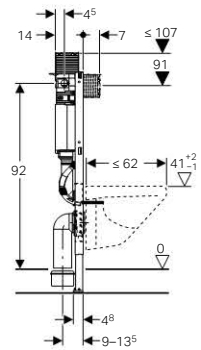

Geberit Duofix szerelőelemek

WC szerelőelemek

Geberit Duofix szerelőelem fali WC részére, Omega öblítőtartállyal, 98 cm magas, fentről/előlről működtethető új

- ✓ Padlószervezet vastagsága 0 - 20 cm
- ✓ Könnyűszerkezetes teljes belmagasságú vagy parapetfalba való beépítésre hagyományos falazott vagy könnyűszerkezetes fal elé
- ✓ Duofix rendszer, teljes belmagasságú falba
- ✓ Fali WC-khez 62 cm hosszig
- ✓ 2 mennyiségű öblítéshez
- ✗ Nem bebetonozható

Tulajdonságok

- Formafújási technológiával készült (hézag-, és résmentes) nyomáspróbázott öblítőtartály
- Keret rögzítésre szolgáló furatokkal, $\varnothing 9$ mm, fakeretes szerkezetekre való rögzítéshez
- Önhordó kialakítás
- C profilú keret 4/4 cm
- Szerelőkeret kívül-belül porszórt felülettel, ultramarin kék színben
- Végleges padlószintre szereléshez, a láb további 5 cm-rel visszahúzható
- A rögzítő talp elforgatható, UW 50 és UW 75 U-alakú falprofilokba való beépítésre
- A keret elő van készítve kisebb felfekvési felülettel rendelkező WC-csészék alátámasztására
- 0–20 cm között állítható horganyzott lábazat
- Csúszásgátló lábazat
- A csatlakozókönnyök szerszám nélkül összeszerelhető különböző mélységekben, állíthatósági tartomány: 45 mm
- Hangscillapított lefolyóív rögzítés
- Páralecsapódás ellen szigetelt, felülről vagy előlről működtethető falsík alatti öblítőtartály
- Azonnali utóöblítési lehetőség gyári beállításnál
- A falsík alatti öblítőtartályon a szerelési és szerviz munkálatok szerszám nélkül elvégezhető
- Vízcsatlakozás oldalt balra vagy a hátul balra
- Az építési törmelék elleni védőfedél védi a csempézősablont nedvességtől és a kosztól
- A szerviznyílás építési törmelék elleni védelme méretezhető
- Vízvezeték védőcsővel felszerelve Geberit AquaClean eszközök csatlakozásához
- Csak Omega nyomólap családdal működtethető