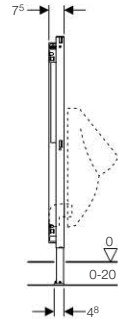

Geberit Duofix szerelőelemek

Vizelde szerelőelemek

Geberit Duofix vizelde szerelőelem 0 literes kerámiához

✓ Könnyűszerkezetes vagy falazott falba építhető

Tulajdonságok

- Önhordó kialakítás
- C profilú keret 4/4 cm
- Szerelőkeret kívül-belül porszórt felülettel, ultramarin kék színben
- Végleges padlószintre szereléshez, a láb további 5 cm-rel visszahúzható
- A rögzítő talp elforgatható, UW 50 és UW 75 U-alakú falprofilokba való beépítésre
- Horganyzott lábak, fokozat nélkül beállíthatók 0 – 20 cm között
- Szerelőelem magasság 112 cm-től 130 cm-ig a vizelde méretéhez állítható
- Magasságban állítható hangcsillapított lefolyóív rögzítés
- Vizelde rögzítése magasságban és rögzítési távolságban állítható (8 - 33,5 cm) M8-as menetes szárak
- Vizelde fajszerkezet további rögzítése kiegészítőkkal lehetséges