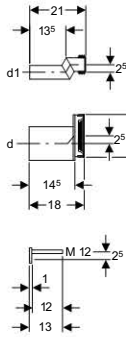

Geberit excentrikus fali WC csatlakozógarnitúra

✓ Fali WC-k bekötésére

Tulajdonságok

- Szintkülönbség: 2,5 cm

Szállítási terjedelem

2 db zárókupak

Rendelési információk

Cikkszám	dØ [mm]	d1Ø [mm]	Nettó listaár [Ft/db]
405.116.00.1	90	45	37 550