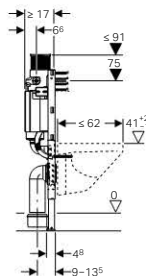

Geberit Duofix szerelőelemek

WC szerelőelemek

Geberit alacsony (82cm) Duofix WC szerelőelem fali WC részére, Kappa öblítőtartállyal

- ✓ Könnyűszerkezetes vagy falazott falba építhető
- ✓ 18 cm vagy 23 cm rögzítéstávolságú fali WC-hez
- ✗ Nem bebetonozható

Tulajdonságok

- Formafűzési technológiával készült (hézag-, és résmentes) nyomáspróbázott öblítőtartály
- Önhordó kialakítás
- C profilú keret 4/4 cm
- Szerelőkeret kívül-belül porszórt felülettel, ultramarin kék színben
- Végleges padlószintre szereléshez, a láb további 5 cm-rel visszahúzható
- A rögzítő talp elforgatható, UW 50 és UW 75 U-alakú falprofilokba való beépítésre
- Páralecsapódás ellen szigetelt, felülről vagy előlről működtethető falsík alatti öblítőtartály
- Szerelőelem magasság: 82 cm
- Felülről vagy előlről működtethető Kappa öblítőtartály
- 2 mennyiségű öblítés Kappa20 vagy Kappa50 nyomólappal
- Állítható öblítővíz-mennyiség
- Vízcsatlakozási lehetőség balról
- Hangcsillapított lefolyóív rögzítés
- Szerszám nélkül összeköthető a flexibilis cső a sarokszeleppel
- Gyorsbeállítású működtető pálcák (nyomólap alatt)
- Önrögző láb az elem szerszám nélküli magasságbeállításához
- Horganyzott lábak, fokozat nélkül beállíthatók 0 – 20 cm között

Termékjellemzők

Víznyomás tartomány	0,1–10 bar
A víz maximális üzemi hőmérséklete	25 °C
Öblítővíz-mennyiség gyári beállítása	6 és 3 l
Nagy öblítővíz-mennyiség beállítási tartománya	6 / 9 l
Kis öblítővíz-mennyiség beállítási tartománya	3–4 l