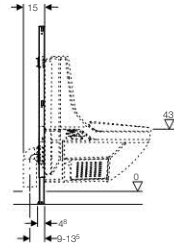

Geberit Duofix WC szerelőelem fali WC részére tartály nélkül

- ✓ 18 cm vagy 23 cm rögzítéstávolságú fali WC-hez
- ✓ Padlószerkezet vastagsága 0 - 20 cm
- ✓ Könnyűszerkezetes teljes belmagasságú vagy parapetfalba való beépítésre hagyományos falazott vagy könnyűszerkezetes fal elé
- ✓ Duofix rendszer, teljes belmagasságú falba
- ✓ Falazott falba
- ✓ Geberit AquaClean berendezés csatlakoztatására

Tulajdonságok

- Szerelőelem magasság: 112 cm
- Keret rögzítésre szolgáló furatokkal, $\varnothing$ 9 mm, fakeretes szerkezetekre való rögzítéshez
- Horganyzott lábak, fokozat nélkül beállíthatók 0 – 20 cm között
- Önhordó kialakítás
- C profilú keret 4/4 cm
- Szerelőkeret kívül-belül porszórt felülettel, ultramarin kék színben
- Végleges padlószintre szereléshez, a láb további 5 cm-rel visszahúzható
- A rögzítő talp elforgatható, UW 50 és UW 75 U-alakú falprofilokba való beépítésre
- Magasságban és mélységben állítható vízálló rétegelt fából készült rögzítőlemez a falsík alatti idomok rögzítésére
- Előszerelt MeplaFix adapter
- Önrögzülő láb az elem szerszám nélküli magasságbeállításához

Szállítási terjedelem

MeplaFix csatlakozó könyök, R 1/2", Szerelő alaplemez központi elszíváshoz, MeplaFix adapter, $\varnothing$ 20 mm, 2 db M12 menetes szár a kerámia rögzítésére, rögzítőanyag

Rendelési információk

Cikkszám	Nettó listaár [Ft/db]
111.203.00.1	56 050