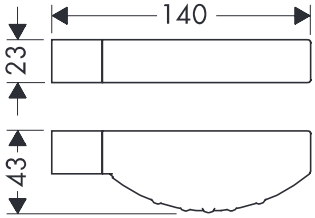

Cassetta 'C
28678000

Cassetta 'D Cassetta
28664000 U-88
28689000 28675000

hansgrohe

12/2006
9.06685.03

Hansgrohe · Austraße 5 · 9 · D-77761 Schiltach · Telefon +49 (0) 78 36/ 51-1282 · Telefax +49 (0) 7836/ 511440
EMail: info@hansgrohe.com · Internet: www.hansgrohe.com