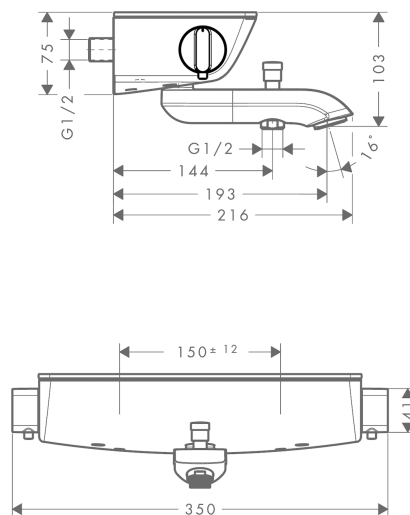

Ecostat Select

Ecostat Select kádtermosztát falsíkon kívüli szereléshez

Felületek: **fehér/króm** Cikkszám: **13141400**

Leírás

Jellemzők

- kinyúlás 144 mm
- 2 fogyasztó
- termosztát kerámiabetét a hőmérséklet szabályozásához, 180°-os kerámia szelep
- biztonsági zár 40° C-nál
- állítható hőfokkorlátozó
- Kézizuhany átfolyási mennyisége 3 bar nyomásnál 12 l/perc
- Kádtöltő átfolyási mennyisége (3 bar mellett): 20 l/perc
- biztonsági üveg polc
- polc felülete: króm vagy fehér
- szigetelt vízvezetéssel
- Visszafolyásgátló
- zajcsillapítóval
- Beépített szűrő
- kiállások közti távolság: 150 mm ± 12 mm
- meglévő G 1/2 csatlakozókra történő szerelés esetén a #02026000 adapter szükséges

Technológia

Termék kép

Méretrajz

Ecostat Select

Ecostat Select kádtermosztát falsíkon kívüli szereléshez

Felületek: **fehér/króm** Cikkszám: **13141400**

Átfolyási diagram