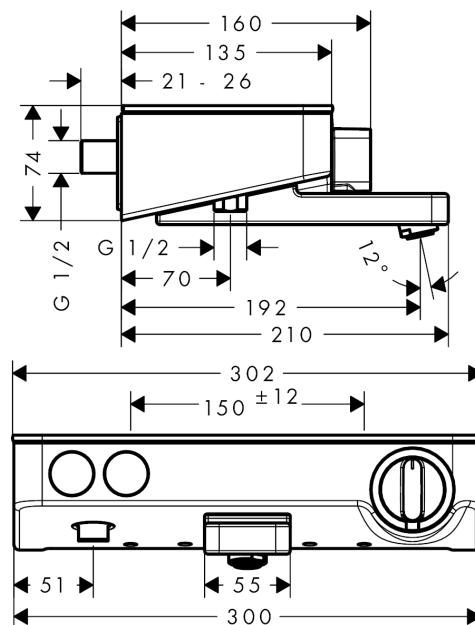

##### Jellemzők

- kinyúlás 192 mm
- 2 fogyasztó
- 2 fogyasztó egyidejű használata
- Start/stop szelep a fogyasztók kezeléséhez, termosztát kerámiabetét a hőmérséklet szabályozásához
- biztonsági zár 40° C-nál
- állítható hőfokkorlátozó
- Kézizuhany átfolyási mennyisége 3 bar nyomásnál 16 l/perc
- Kádtöltő átfolyási mennyisége (3 bar mellett): 20 l/perc
- biztonsági üveg polc
- polc felülete: króm vagy fehér
- szigetelt vízvezetéssel
- Visszafolyásgátló
- zajcsillapítóval
- Beépített szűrő
- kiállások közti távolság: 150 mm ± 12 mm
- meglévő G 1/2 csatlakozókra történő szerelés esetén a #02026000 adapter szükséges

#### Méretrajz