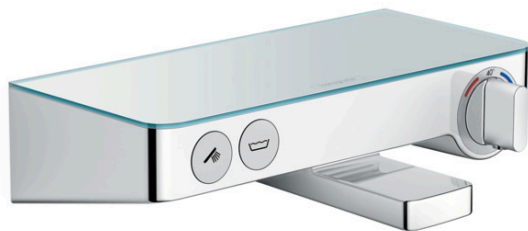

ShowerTablet Select

ShowerTablet Select 300 kádtermosztát falsíkon kívüli szereléshez

Felületek: **króm** Cikkszám: **13151000**

Leírás

Jellemzők

- kinyúlás 192 mm
- 2 fogyasztó
- 2 fogyasztó egyidejű használata
- Start/stop szelep a fogyasztók kezeléséhez, termosztát kerámiabetét a hőmérséklet szabályozásához
- biztonsági zár 40° C-nál
- állítható hőfokkorlátozó
- Kézizuhany átfolyási mennyisége 3 bar nyomásnál 16 l/perc
- Kádtöltő átfolyási mennyisége (3 bar mellett): 20 l/perc
- biztonsági üveg polc
- polc felülete: króm vagy fehér
- szigetelt vízvezetéssel
- Visszafolyásgátló
- zajcsillapítóval
- Beépített szűrő
- kiállások közti távolság: 150 mm ± 12 mm
- meglévő G 1/2 csatlakozókra történő szerelés esetén a #02026000 adapter szükséges

Technológia

Dizájn díjak

Focus Open 2013
Silver

Termék kép