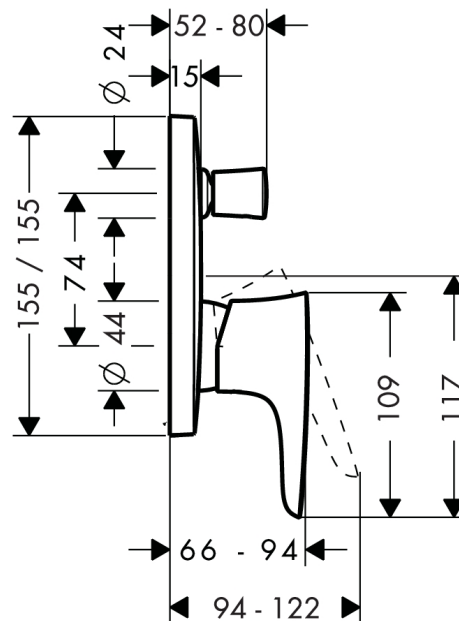

### Egykaros kádcsaptelep falsík alatti szereléshez

Felületek: **fehér/króm** Cikkszám: **15445400**

#### Leírás

##### Jellemzők

- Alaptest
- kerámiabetét
- állítható hőfokkorlátozó
- automatikusan visszaálló kád/zuhanyváltó
- szállítási terjedelem: Fogantyú, takaróhüvely, Rozetta, Váltó, kezelőegység

#### Méretrajz