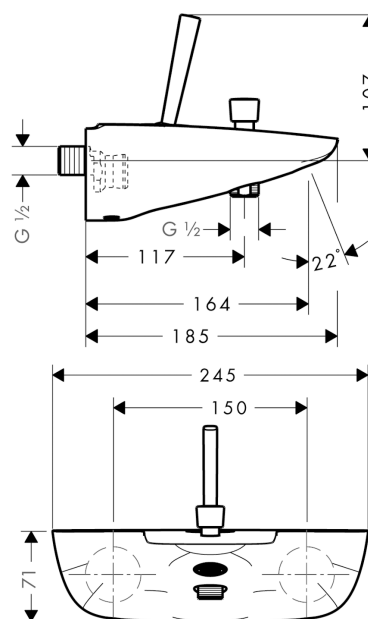

PuraVida

Egykaros kádcsaptelep falsíkon kívüli szereléshez

Felületek: **fehér/króm** Cikkszám: **15472400**

Leírás

Jellemzők

- kinyúlás 164 mm
- S-csatlakozók
- kiállások közti távolság: 150 mm ± 12 mm
- normál vízszög
- Kézizuhany átfolyási mennyisége 3 bar nyomásnál: 23 l/perc
- Kádtöltő átfolyási mennyisége (3 bar mellett): 19 l/perc
- joystick kerámiabetét
- nem állítható hőfokkorlátozó
- automatikusan visszaálló kád/zuhanyváltó
- Visszafolyásgátló
- zajcsillapítóval
- átfolyós vízmelegítőkhöz alkalmas

Termék kép

Méretrajz

PuraVida

Egykaros kádcsaptelep falsíkon kívüli szereléshez

Felületek: **fehér/króm** Cikkszám: **15472400**

Átfolyási diagram