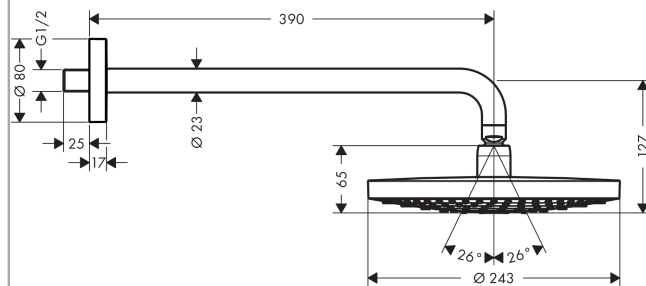

#### Jellemzők

- zuhanyfej mérete: 240 mm
- Zuhanykar hossza 390 mm
- Vízszugár fajta: RainAir, Rain
- Rain vízszugár átfolyási mennyisége (3 bar mellett): 17 l/perc
- RainAir vízszugár átfolyási mennyisége (3 bar mellett): 17 l/perc
- vízszugárszög állítás: Select átállítás a fejszuhanyon
- vízszugártárcsa felülete két változatban: króm vagy fehér
- vízszugártárcsa anyaga: fém
- tisztítás céljából levehető vízszugártárcsa
- Szerelés: fal
- Csatlakozómenet G ½

### Méretrajz