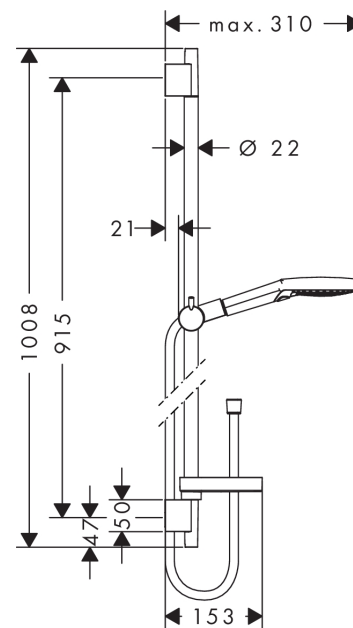

Raindance Select S

Raindance Select S 120 3jet kézzizuhany/ Unica'S Puro 0,90 m-es zuhanyrúd szett

Felületek: **fehér/króm** Cikkszám: **26631400**

Leírás

Jellemzők

- Vízsugár fajta: Rain, RainAir, WhirlAir
- kényelmes vízsugár választás a Select gombbal
- zuhanyfej mérete: 125 mm
- zuhanyoldali gömbcsukló a zuhanycső kellemetlen elfordulása ellen
- dőlésszöge 90°-kal állítható, a tolószabályozó balra és jobbra, valamint felfelé és lefelé elfordítható
- maximális átfolyási mennyiség (3 bar mellett): 15 l/perc
- krómozott fali tartó műanyag

Technológia

Termék kép

Méretrajz

Átfolyási diagram

A fogyasztási értékeket, a gyakorlathoz közel álló módon, a hozzátartozó csaptelepekkel (termosztát/kever# csaptelep/vakolat alatti szelep) mértük.

Raindance Select S

Raindance Select S 120 3jet kézizuhany/ Unica'S Puro 0,90 m-es zuhanyrúd szett

Felületek: fehér/króm Cikkszám: 26631400

Beépítési példa