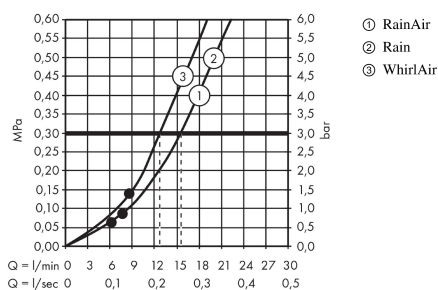

Raindance Select S

Raindance Select S 120 3jet kézzizuhany/ Unica'S Puro 0,90 m-es zuhanyrúd szett

Felületek: **fehér/króm** Cikkszám: **26631400**

Leírás

Jellemzők

- Vízsugár fajta: Rain, RainAir, WhirlAir
- kényelmes vízsugár választás a Select gombbal
- zuhanyfej mérete: 125 mm
- zuhanyoldali gömbcsukló a zuhanycső kellemetlen elfordulása ellen
- dőlésszöge 90°-kal állítható, a tolószabályozó balra és jobbra, valamint felfelé és lefelé elfordítható
- maximális átfolyási mennyiség (3 bar mellett): 15 l/perc
- krómozott fali tartó műanyag

Technológia

Termék kép

Méretrajz

Átfolyási diagram

A fogyasztási értékeket, a gyakorlathoz közel álló módon, a hozzátartozó csaptelepekkel (termosztát/kever# csaptelep/vakolat alatti szelep) mértük.

Raindance Select S