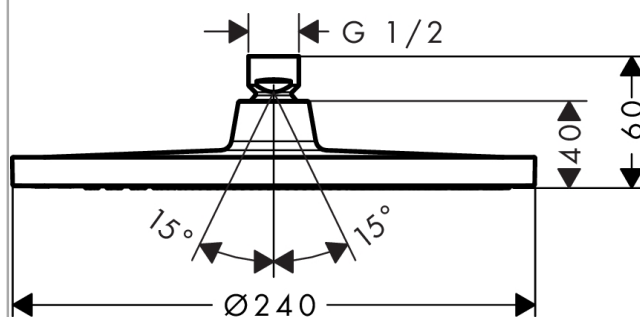

Crometta S

Crometta S 240 1jet fejuhany

Felületek: **króm** Cikkszám: **26723000**

Leírás

Jellemzők

- zuhanyfej mérete: 240 mm
- Vízsugár fajta: Rain
- Rain vízsugár átfolyási mennyisége (3 bar mellett): 18 l/perc
- teljesen krómozott vízsugártárcsa
- vízsugártárcsa anyaga: műanyag
- Szerelés: mennyezet vagy fal
- Csatlakozómenet G 1/2

Technológia

Termék kép

Méretrajz

Átfolyási diagram

A fogyasztási értékeket, a gyakorlathoz közel álló módon, a hozzátartozó csaptelepekkel (termosztát/kever# csaptelep/vakolat alatti szelep) mértük.