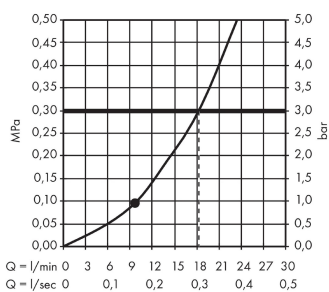

##### Jellemzők

- zuhanyfej mérete: 240 mm
- Vízsugár fajta: Rain
- Rain vízsugár átfolyási mennyisége (3 bar mellett): 18 l/perc
- teljesen krómozott vízsugártárcsa
- vízsugártárcsa anyaga: műanyag
- Szerelés: mennyezet vagy fal
- Csatlakozómenet G 1/2

#### Technológia

#### Átfolyási diagram

A fogyasztási értékeket, a gyakorlathoz közel álló módon, a hozzátartozó csaptelepekkel (termosztát/kever# csaptelep/vakolat alatti szelep) mértük.