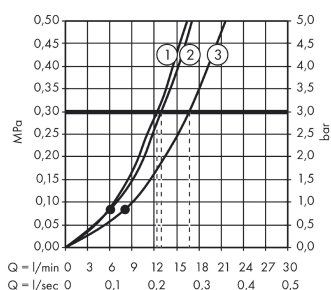

Croma Select S

Croma Select S Multi kézizuhany

Felületek: **fehér/króm** Cikkszám: **26800400**

Leírás

Jellemzők

- zuhanyfej mérete: 110 mm
- kényelmes vízszugár választás a Select gombbal
- Vízszugár fajta: SoftRain, IntenseRain, masszázsvízszugár
- maximális átfolyási mennyiség (3 bar mellett): 16 l/perc
- belső vízvezetéssel
- kiöblíthető beépített szűrővel
- Csatlakozómenet G 1/2
- átfolyós vízmelegítőkhöz alkalmas

Technológia

Termék kép

Méretrajz

Átfolyási diagram

A fogyasztási értékeket, a gyakorlathoz közel álló módon, a hozzátartozó csaptelepekkel (termosztát/kever# csaptelep/vakolat alatti szelep) mértük.