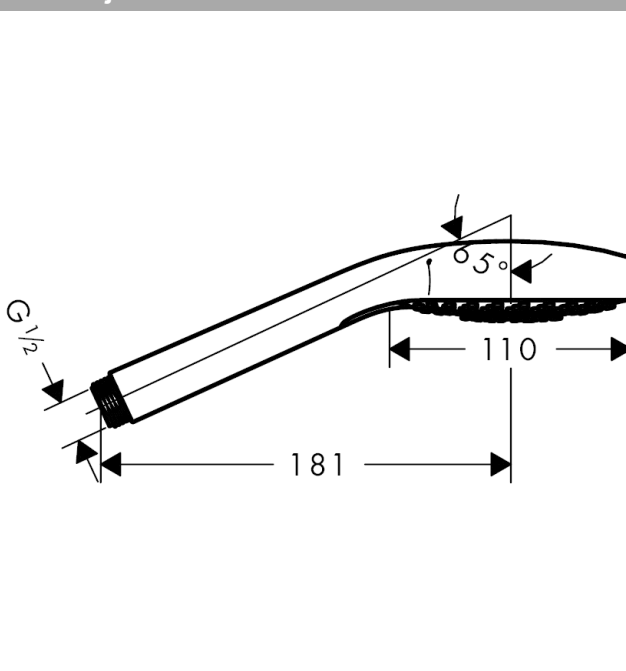

Croma Select S

Croma Select S Multi kézizuhany

Felületek: **fehér/króm** Cikkszám: **26800400**

Leírás

Jellemzők

- zuhanyfej mérete: 110 mm
- kényelmes vízszugár választás a Select gombbal
- Vízszugár fajta: SoftRain, IntenseRain, masszázsvízszugár
- maximális átfolyási mennyiség (3 bar mellett): 16 l/perc
- belső vízvezetéssel
- kiöblíthető beépített szűrővel
- Csatlakozómenet G 1/2
- átfolyós vízmelegítőkhöz alkalmas

Technológia

Termék kép

Méretrajz

Átfolyási diagram

A fogyasztási értékeket, a gyakorlathoz közel álló módon, a hozzátartozó csaptelepekkel (termosztát/kever# csaptelep/vakolat alatti szelep) mértük.