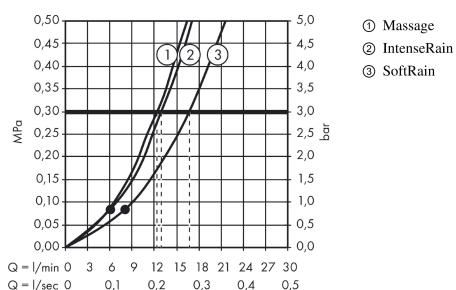

Átfolyási diagram

A fogyasztási értékeket, a gyakorlathoz közel álló módon, a hozzátartozó csatlépekkel (termosztát/kever# csatlépek/vakolat alatti szelep) mértük.