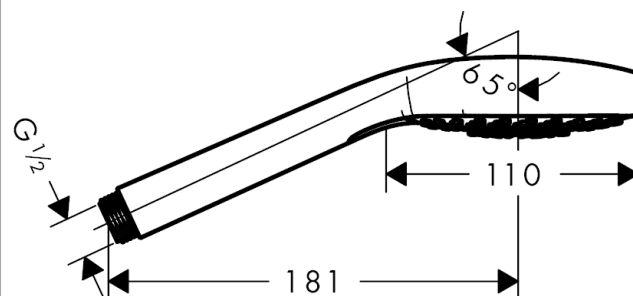

### Jellemzők

- zuhanyfej mérete: 110 mm
- kényelmes vízszugár választás a Select gombbal
- Vízszugár fajta: SoftRain, IntenseRain, masszázsvízszugár
- maximális átfolyási mennyiség (3 bar mellett): 16 l/perc
- belső vízvezetéssel
- kiöblíthető beépített szűrővel
- Csatlakozómenet G 1/2
- átfolyós vízmelegítőkhöz alkalmas

## Technológia

## Méretrajz