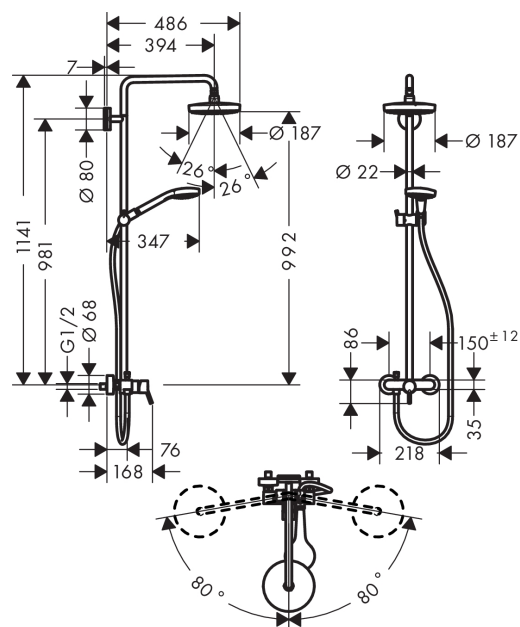

### Croma Select S 180 showerpipe egykaros csapteleppel

Felületek: **fehér/króm** Cikkszám: **27255400**

##### Jellemzők

- Croma Select S 180 2jet fezzuhany
- zuhanyfej mérete: 180 mm
- állítható szögű fezzuhany
- Vízszugár fajta: Rain, IntenseRain
- fogyasztóvezérlés Select gombbal
- IntenseRain vízszugár átfolyási mennyisége (3 bar mellett): 16 l/perc
- Rain vízszugár átfolyási mennyisége (3 bar mellett): 16 l/perc
- Zuhanykar hossza: 400 mm
- elfordítható zuhanykar
- állítható magasságú kézizuhany tartó
- szerelési mód: vakolaton kívüli szerelés
- Csatlakozóméret DN15
- Csatlakozómenet G 1/2
- kiállások közti távolság 150 mm ± 12 mm
- kerámiabetét
- állítható hőfokkorlátozó

#### Méretrajz

**Croma Select S**  
**Croma Select S 180 showerpipe egykaros csapteleppel**  
 Felületek: **fehér/króm**    Cikkszám: **27255400**

## Átfolyási diagram

**Croma Select S**  
**Croma Select S 180 showerpipe egykaros csapteleppel**  
 Felületek: **fehér/króm**    Cikkszám: **27255400**