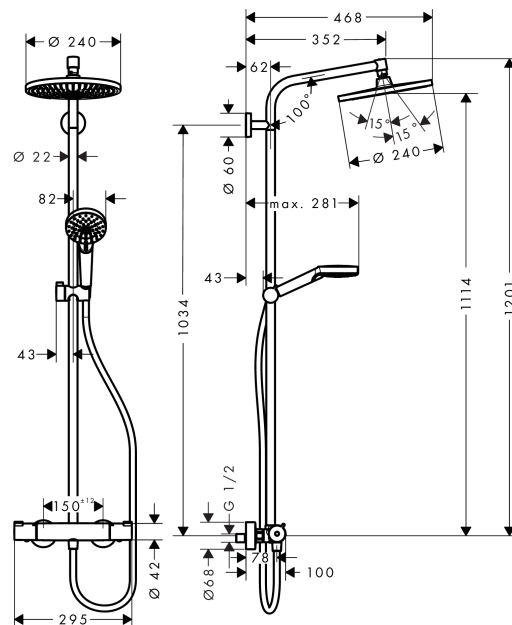

##### Jellemzők

- Crometta S 240 fezzuhany
- zuhanyfej mérete: 240 mm
- állítható szögű fezzuhany
- Vízszugár fajta: Rain
- Rain vízszugár átfolyási mennyisége (3 bar mellett): 16 l/perc
- teljesen krómozott vízszugártárca
- Zuhanykar hossza: 350 mm
- biztonsági zár 40° C-nál
- beállítható forróvíz korlátozás
- fogyasztóvezérlés forgatással
- szerelési mód: vakolaton kívüli szerelés
- Csatlakozóméret DN15
- Csatlakozómenet G 1/2
- kiállások közti távolság 150 mm ± 12 mm
- állítható magasságú kézizuhany tartó

#### Technológia

#### Méretrajz

#### Átfolyási diagram

**Crometta S**  
**Crometta S 240 1jet Showerpipe**  
 Felületek: **króm** Cikkszám: **27267000**