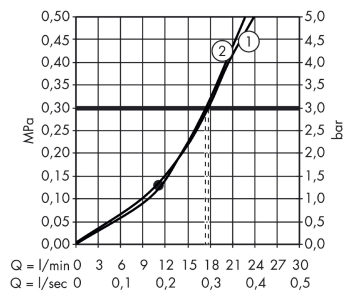

Technológia

Termék kép

Méretrajz

Raindance Select S

Raindance Select S 300 2jet fejuhany 100 mm-es mennyezeti csatlakozással

Felületek: króm Cikkszám: 27337000

Átfolyási diagram

Q = l/min 0 3 6 9 12 15 18 21 24 27 30

Q = l/sec 0 0,1 0,2 0,3 0,4 0,5

A fogyasztási értéket, a gyakorlathoz közel álló módon, a hozzátartozó csaptelepekkel (termosztát/kever# csaptelep/vakolat alatti szelep) mértük.