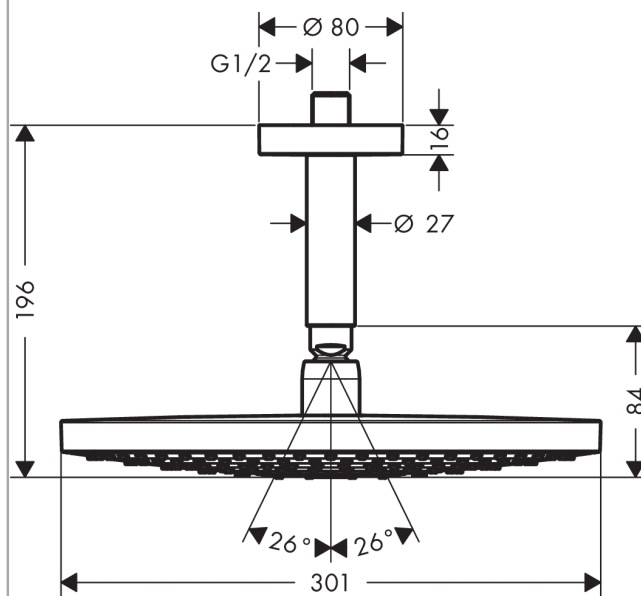

Raindance Select S

Raindance Select S 300 2jet fejuhany 100 mm-es mennyezeti csatlakozással

Felületek: **króm** Cikkszám: **27337000**

Leírás

Jellemzők

- zuhanyfej mérete: 300 mm
- Vízugár fajta: Rain, RainAir
- Rain vízugár átfolyási mennyisége (3 bar mellett): 17 l/perc
- RainAir vízugár átfolyási mennyisége (3 bar mellett): 17 l/perc
- vízugárszög állítás: Select átállítás a fejuhanyon
- vízugártárcsa felülete két változatban: króm vagy fehér
- vízugártárcsa anyaga: fém
- tisztítás céljából levehető vízugártárcsa
- fém mennyezeti csatlakozó
- mennyezeti csatlakozás hossza: 100 mm
- Szerelés: fedél
- Csatlakozómenet G 1/2

Technológia

Termék kép

Méretrajz

Raindance Select S

Raindance Select S 300 2jet fejuhany 100 mm-es mennyezeti csatlakozással

Felületek: króm Cikkszám: 27337000

Átfolyási diagram

Q = l/min 0 3 6 9 12 15 18 21 24 27 30

Q = l/sec 0 0,1 0,2 0,3 0,4 0,5

A fogyasztási értéket, a gyakorlathoz közel álló módon, a hozzátartozó csaptelepekkel (termosztát/kever# csaptelep/vakolat alatti szelep) mértük.