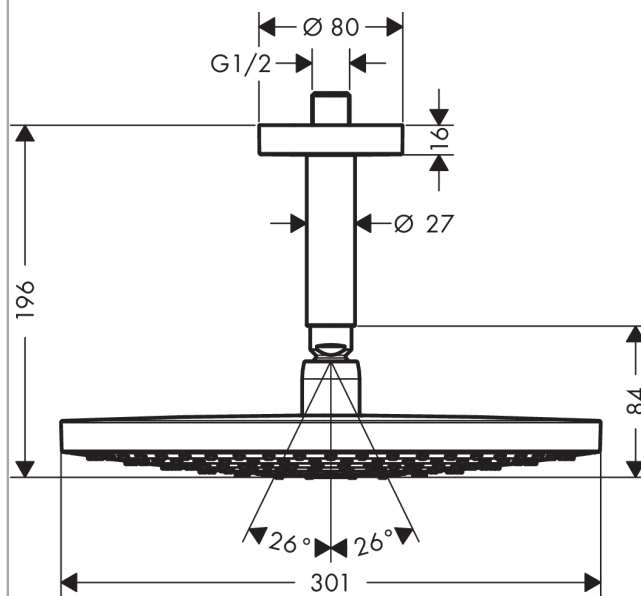

Raindance Select S

Raindance Select S 300 2jet fejuhany 100 mm-es mennyezeti csatlakozással

Felületek: **fehér/króm** Cikkszám: **27337400**

Leírás

Jellemzők

- zuhanyfej mérete: 300 mm
- Vízugár fajta: Rain, RainAir
- Rain vízugár átfolyási mennyisége (3 bar mellett): 17 l/perc
- RainAir vízugár átfolyási mennyisége (3 bar mellett): 17 l/perc
- vízugárszög állítás: Select átállítás a fejuhanyon
- vízugártárcsa felülete két változatban: króm vagy fehér
- vízugártárcsa anyaga: fém
- tisztítás céljából levehető vízugártárcsa
- fém mennyezeti csatlakozó
- mennyezeti csatlakozás hossza: 100 mm
- Szerelés: fedél
- Csatlakozómenet G 1/2

Technológia

Termék kép

Méretrajz

Raindance Select S

Raindance Select S 300 2jet fejuhany 100 mm-es mennyezeti csatlakozással

Felületek: fehér/króm Cikkszám: 27337400

Átfolyási diagram

Q = l/min 0 3 6 9 12 15 18 21 24 27 30

Q = l/sec 0 0,1 0,2 0,3 0,4 0,5

A fogyasztási értéket, a gyakorlathoz közel álló módon, a hozzátartozó csaptelepekkel (termosztát/keverő csaptelep/vakolat alatti szelep) mértük.