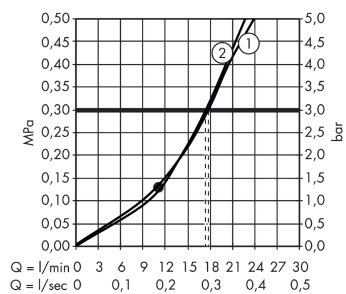

Technológia

Termék kép

Méretrajz

Raindance Select S

Raindance Select S 300 2jet fejuhany 100 mm-es mennyezeti csatlakozással

Felületek: fehér/króm Cikkszám: 27337400

Átfolyási diagram

Q = l/min 0 3 6 9 12 15 18 21 24 27 30

Q = l/sec 0 0,1 0,2 0,3 0,4 0,5

A fogyasztási értéket, a gyakorlathoz közel álló módon, a hozzátartozó csaptelepekkel (termosztát/keverő csaptelep/vakolat alatti szelep) mértük.