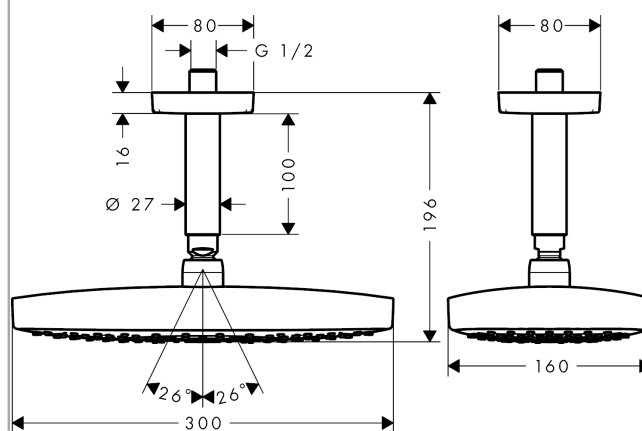

Raindance Select E

Raindance Select E 300 2jet fejuhany 100 mm-es mennyezeti csatlakozással

Felületek: **króm** Cikkszám: **27384000**

Leírás

Jellemzők

- zuhanyfej mérete: 300 x 160 mm
- Vízugár fajta: Rain, RainAir
- Rain vízugár átfolyási mennyisége (3 bar mellett): 15 l/perc
- RainAir vízugár átfolyási mennyisége (3 bar mellett): 15 l/perc
- vízugárszög állítás: Select átállítás a fejuhanyon
- vízugártárcsa felülete két változatban: króm vagy fehér
- vízugártárcsa anyaga: fém
- tisztítás céljából levehető vízugártárcsa
- fém mennyezeti csatlakozó
- mennyezeti csatlakozás hossza: 100 mm
- Szerelés: fedél
- Csatlakozómenet G 1/2

Technológia

Termék kép

Méretrajz

Raindance Select E

Raindance Select E 300 2jet fejszuhany 100 mm-es mennyezeti csatlakozással

Felületek: króm Cikkszám: 27384000

Átfolyási diagram

Q = l/min 0 3 6 9 12 15 18 21 24 27 30
Q = l/sec 0 0,1 0,2 0,3 0,4 0,5

A fogyasztási értékeket, a gyakorlathoz közel álló módon, a hozzátartozó csaptelepekkel (termosztát/keverő csaptelep/vakolat alatti szelep) mértük.