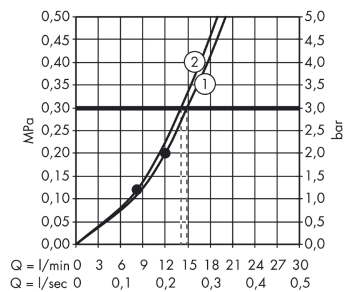

Technológia

Termék kép

Méretrajz

Raindance Select E

Raindance Select E 300 2jet fejszuhany 100 mm-es mennyezeti csatlakozással

Felületek: króm Cikkszám: 27384000

Átfolyási diagram

Q = l/min 0 3 6 9 12 15 18 21 24 27 30
Q = l/sec 0 0,1 0,2 0,3 0,4 0,5

A fogyasztási értékeket, a gyakorlathoz közel álló módon, a hozzátartozó csaptelepekkel (termosztát/keverő csaptelep/vakolat alatti szelep) mértük.