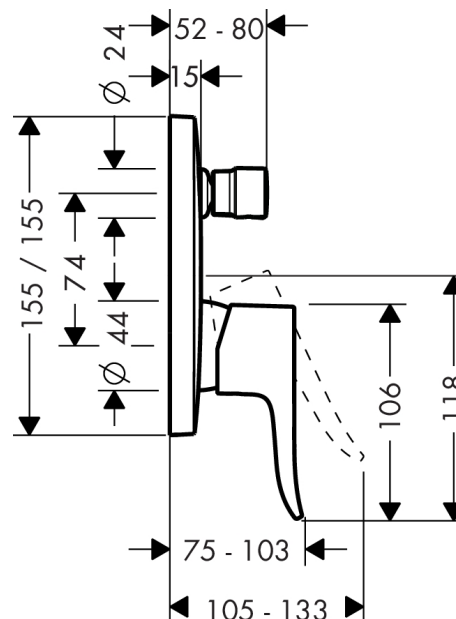

Metris

Egykaros falsík alatti kádcsaptelep színekészlet

Felületek: **króm** Cikkszám: **31454000**

Leírás

Jellemzők

- Alaptest
- kerámiabetét
- állítható hőfokkorlátozó
- automatikusan visszaálló kád/zuhanyváltó
- zajcsillapítóval
- szállítási terjedelem: Fogantyú, takaróhével, Rozetta, Váltó, kezelőegység

Termék kép

Méretrajz

Átfolyási diagram