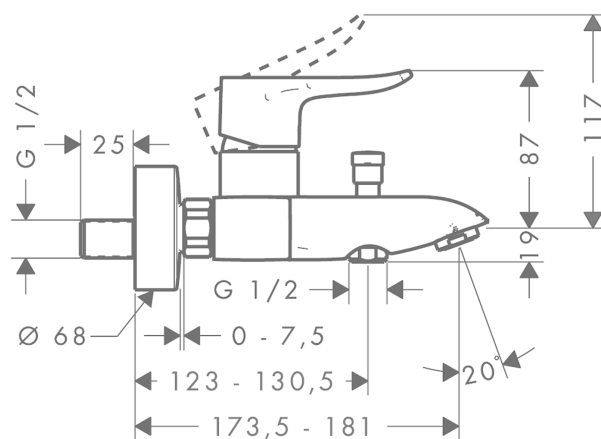

## Metris

Egykaros kádcsaptelep falsíkon kívüli szereléshez

Felületek: **króm** Cikkszám: **31480000**

#### Jellemzők

- kinyúlás 123 mm - 130,5 mm
- S-csatlakozók
- kiállások közti távolság: 150 mm ± 12 mm
- normál vízszög
- Kézizuhany átfolyási mennyisége 3 bar nyomásnál: 8 l/perc
- Kádtöltő átfolyási mennyisége (3 bar mellett): 21 l/perc
- kerámiabetét
- állítható hőfokkorlátozó
- automatikusan visszaálló kád/zuhanyváltó
- Visszafolyásgátló
- zajcsillapítóval
- átfolyós vízmelegítőkhöz alkalmas

### Technológia

### Méretrajz