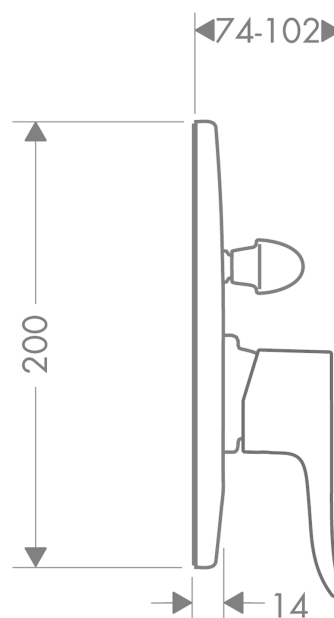

Metris

Egykaros kádcsaptelep falsík alatti szereléshez

Felületek: króm Cikkszám: 31484000

Leírás

Jellemzők

- Alaptest
- kerámiabetét
- állítható hőfokkorlátozó
- automatikusan visszaálló kád/zuhanyváltó
- szállítási terjedelem: Fogantyú, takaróhüvely, Rozetta, kerámiabetét, Váltó

Termék kép

Méretrajz

Átfolyási diagram