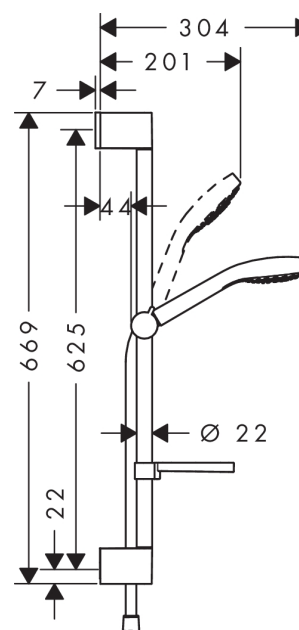

Croma Select E

Croma Select E Vario Unica zuhanyzett 65 cm, fehér/króm

Felületek: **fehér/króm** Cikkszám: **26586400**

Leírás

Jellemzők

- Vízsugár fajta: Rain, IntenseRain, Turbo Rain
- kényelmes vízsugár választás a Select gombbal
- zuhanyfej mérete: 110 mm
- zuhanyoldali gömbcsukló a zuhanycső kellemetlen elfordulása ellen
- maximális átfolyási mennyiség (3 bar mellett): 15 l/perc
- krómozott fali tartó műanyag

Technológia

Termék kép

Méretrajz

Croma Select E

Croma Select E Vario Unica zuhanyszett 65 cm, fehér/króm

Felületek: **fehér/króm** Cikkszám: **26586400**

Beépítési példa