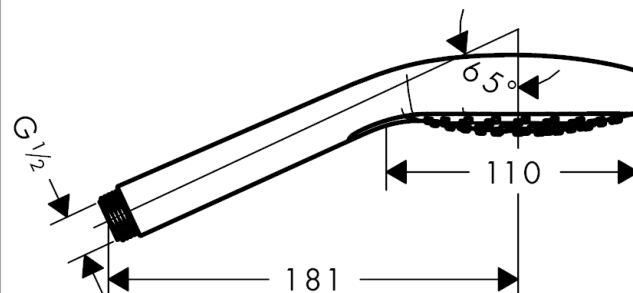

Croma Select E
Croma Select E Vario kézizuhany, fehér/króm
 Felületek: **fehér/króm** Cikkszám: **26812400**

Leírás

Jellemzők

- zuhanyfej mérete: 110 mm
- kényelmes vízszög választás a Select gombbal
- Vízszög fajta: Rain, IntenseRain, Turbo Rain
- maximális átfolyási mennyiség (3 bar mellett): 15 l/perc
- belső vízvezetéssel
- kiöblíthető beépített szűrővel
- Csatlakozómenet G 1/2
- átfolyós vízmelegítőkhöz alkalmas

Technológia

Termék kép

Méretrajz

Átfolyási diagram

A fogyasztási értékeket, a gyakorlathoz közel álló módon, a hozzátartozó csatlépekkel (termosztát/kever# csatlépek/vakolat alatti szelep) mértük.