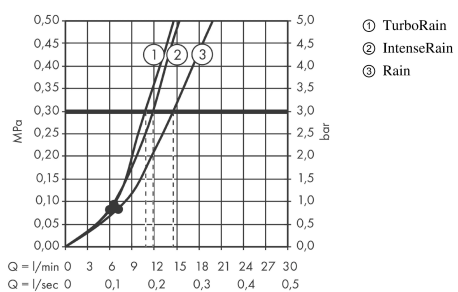

Croma Select E
Croma Select E Vario kézizuhany, fehér/króm
 Felületek: **fehér/króm** Cikkszám: **26812400**

Leírás

Jellemzők

- zuhanyfej mérete: 110 mm
- kényelmes vízszög választás a Select gombbal
- Vízszög fajta: Rain, IntenseRain, Turbo Rain
- maximális átfolyási mennyiség (3 bar mellett): 15 l/perc
- belső vízvezetéssel
- kiöblíthető beépített szűrővel
- Csatlakozómenet G 1/2
- átfolyós vízmelegítőkhöz alkalmas

Technológia

Termék kép

Méretrajz

Átfolyási diagram

A fogyasztási értékeket, a gyakorlathoz közel álló módon, a hozzátartozó csatlépekkel (termosztát/kever# csatlépek/vakolat alatti szelep) mértük.