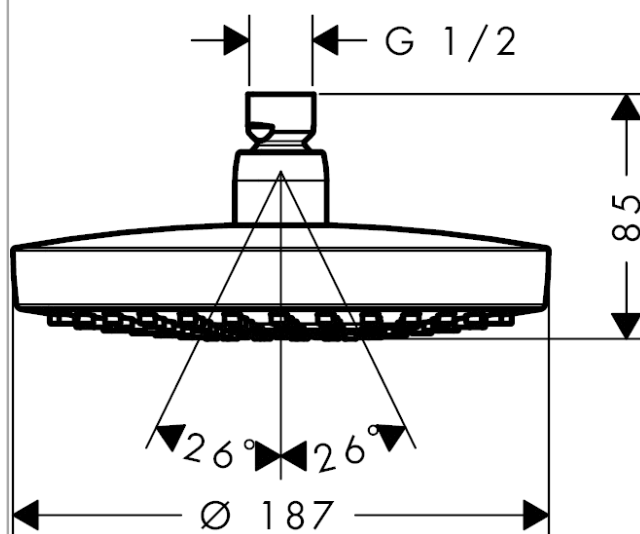

Croma Select S

Croma Select S 180 2jet fejuhany

Felületek: **fehér/króm** Cikkszám: **26522400**

Leírás

Jellemzők

- zuhanyfej mérete: 180 mm
- Vízugár fajta: Rain, IntenseRain
- Rain vízugár átfolyási mennyisége (3 bar mellett): 17 l/perc
- IntenseRain vízugár átfolyási mennyisége (3 bar mellett): 16 l/perc
- vízugárszög állítás: Select átállítás a fejuhanyon
- vízugártárcsa felülete két változatban: króm vagy fehér
- vízugártárcsa anyaga: műanyag
- Szerelés: mennyezet vagy fal
- Csatlakozómenet G ½

Technológia

Dizájn díjak

Termék kép

Méretrajz

Átfolyási diagram

A fogyasztási értékeket, a gyakorlathoz közel álló módon, a hozzátartozó csaptelepekkel (termosztát/kever# csaptelep/vakolat alatti szelep) mértük.