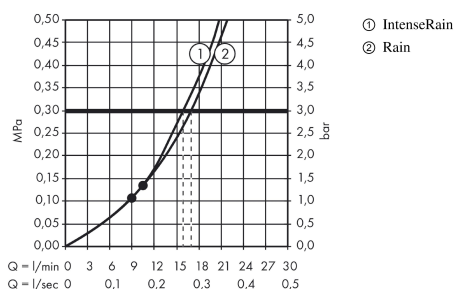

Croma Select S

Croma Select S 180 2jet fejuhany

Felületek: **fehér/króm** Cikkszám: **26522400**

Leírás

Jellemzők

- zuhanyfej mérete: 180 mm
- Vízugár fajta: Rain, IntenseRain
- Rain vízugár átfolyási mennyisége (3 bar mellett): 17 l/perc
- IntenseRain vízugár átfolyási mennyisége (3 bar mellett): 16 l/perc
- vízugárszög állítás: Select átállítás a fejuhanyon
- vízugártárcsa felülete két változatban: króm vagy fehér
- vízugártárcsa anyaga: műanyag
- Szerelés: mennyezet vagy fal
- Csatlakozómenet G ½

Technológia

Dizájn díjak

Termék kép

Méretrajz

Átfolyási diagram

A fogyasztási értékeket, a gyakorlathoz közel álló módon, a hozzátartozó csaptelepekkel (termosztát/kever# csaptelep/vakolat alatti szelep) mértük.