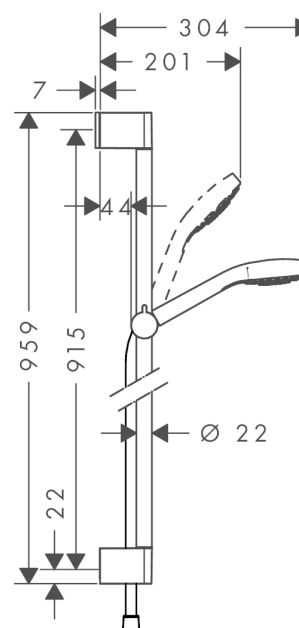

Croma Select S

Croma Select S Vario zuhanyzett 90 cm, fehér/króm

Felületek: **fehér/króm** Cikkszám: **26572400**

Leírás

Jellemzők

- Vízszugár fajta: Rain, Turbo Rain, IntenseRain
- kényelmes vízszugár választás a Select gombbal
- zuhanyfej mérete: 110 mm
- zuhanyoldali gömbcsukló a zuhanycső kellemetlen elfordulása ellen
- maximális átfolyási mennyiség (3 bar mellett): 15 l/perc
- krómozott fali tartó műanyag

Technológia

Termék kép

Méretrajz

Átfolyási diagram

A fogyasztási értékeket, a gyakorlathoz közel álló módon, a hozzátartozó csaptelepekkel (termosztát/kever# csaptelep/vakolat alatti szelep) mértük.

Croma Select S

Croma Select S Vario zuhanyszett 90 cm, fehér/króm

Felületek: fehér/króm Cikkszám: 26572400

Beépítési példa