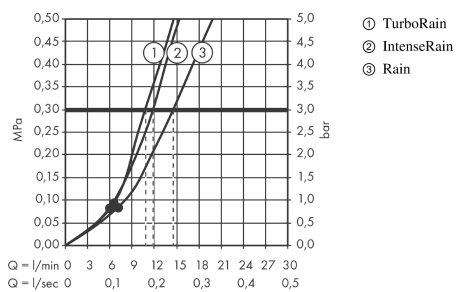

Croma Select S

Croma Select S Vario zuhanyzett 90 cm, fehér/króm

Felületek: **fehér/króm** Cikkszám: **26572400**

Leírás

Jellemzők

- Vízszugár fajta: Rain, Turbo Rain, IntenseRain
- kényelmes vízszugár választás a Select gombbal
- zuhanyfej mérete: 110 mm
- zuhanyoldali gömbcsukló a zuhanycső kellemetlen elfordulása ellen
- maximális átfolyási mennyiség (3 bar mellett): 15 l/perc
- krómozott fali tartó műanyag

Technológia

Termék kép

Méretrajz

Átfolyási diagram

A fogyasztási értékeket, a gyakorlathoz közel álló módon, a hozzátartozó csaptelepekkel (termosztát/kever# csaptelep/vakolat alatti szelep) mértük.

Croma Select S