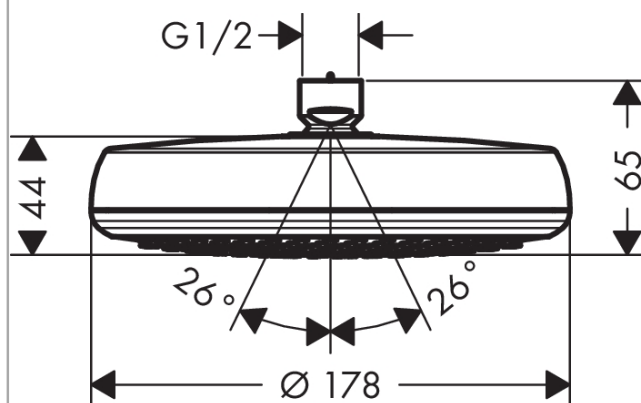

### Jellemzők

- zuhanyfej mérete: 180 mm
- Vízszugár fajta: Rain
- Rain vízszugár átfolyási mennyisége (3 bar mellett): 20 l/perc
- vízszugártárcsa felülete két változatban: króm vagy fehér
- vízszugártárcsa anyaga: műanyag
- Szerelés: mennyezet vagy fal
- Csatlakozómenet G ½

## Méretrajz