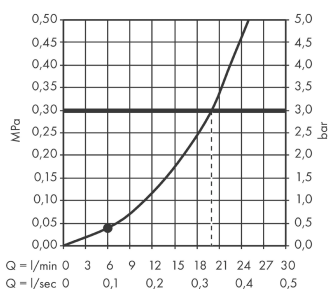

## Technológia

## Átfolyási diagram

A fogyasztási értékeket, a gyakorlathoz közel álló módon, a hozzátartozó csaptelepekkel (termosztát/kever# csaptelep/vakolat alatti szelep) mértük.