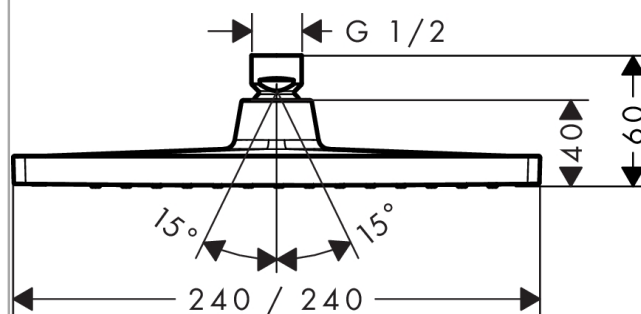

Crometta E

Crometta E 240 1jet fezzuhany

Felületek: **króm** Cikkszám: **26726000**

Leírás

Jellemzők

- zuhanyfej mérete: 240 x 240 mm
- Vízszugár fajta: Rain
- Rain vízszugár átfolyási mennyisége (3 bar mellett): 18 l/perc
- teljesen krómozott vízszugártárcsa
- vízszugártárcsa anyaga: műanyag
- Szerelés: mennyezet vagy fal
- Csatlakozómenet G 1/2

Technológia

Dizájn díjak

Termék kép

Méretrajz

Átfolyási diagram

A fogyasztási értékeket, a gyakorlathoz közel álló módon, a hozzátartozó csaptelepekkel (termosztát/kever# csaptelep/vakolat alatti szelep) mértük.