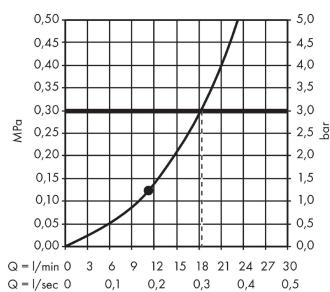

Crometta E

Crometta E 240 1jet fezzuhany

Felületek: **króm** Cikkszám: **26726000**

Leírás

Jellemzők

- zuhanyfej mérete: 240 x 240 mm
- Vízszugár fajta: Rain
- Rain vízszugár átfolyási mennyisége (3 bar mellett): 18 l/perc
- teljesen krómozott vízszugártárcsa
- vízszugártárcsa anyaga: műanyag
- Szerelés: mennyezet vagy fal
- Csatlakozómenet G 1/2

Technológia

Dizájn díjak

Termék kép

Méretrajz

Átfolyási diagram

A fogyasztási értékeket, a gyakorlathoz közel álló módon, a hozzátartozó csaptelepekkel (termosztát/kever# csaptelep/vakolat alatti szelep) mértük.