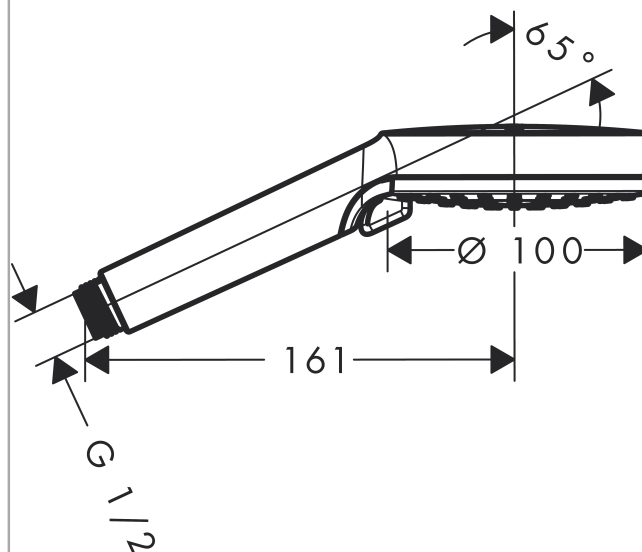

##### Jellemzők

- zuhanyfej mérete: 100 mm
- vízszög fajta kiválasztása forgatható vízszögártárcsával
- Vízszög fajta: Rain, IntenseRain
- maximális átfolyási mennyiség (3 bar mellett): 14 l/perc
- belső vízvezetéssel
- kiöblíthető beépített szűrővel
- Csatlakozómenet G 1/2
- átfolyós vízmelegítőkhöz alkalmas

#### Technológia

#### Méretrajz