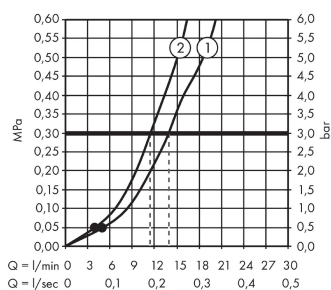

Átfolyási diagram

IntenseRain

Q = l/min 0 3 6 9 12 15 18 21 24 27 30
Q = l/sec 0 0,1 0,2 0,3 0,4 0,5

A fogyasztási értékeket, a gyakorlathoz közel álló módon, a hozzátartozó csaptelepekkel (termosztát/kever# csaptelep/vakolat alatti szelep) mértük.