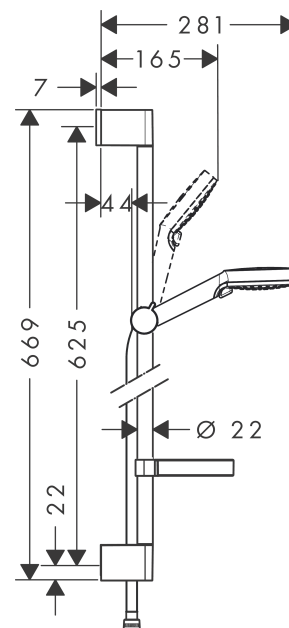

### Jellemzők

- Vízszugár fajta: Rain, IntenseRain
- vízszugár fajta kiválasztása forgatható vízszugártárcsával
- zuhanyfej mérete: 100 mm
- zuhanyoldali gömbcsukló a zuhanycső kellemetlen elfordulása ellen
- maximális átfolyási mennyiség (3 bar mellett): 14 l/perc
- 22 mm széles rúd
- krómozott fali tartó műanyag

## Méretrajz