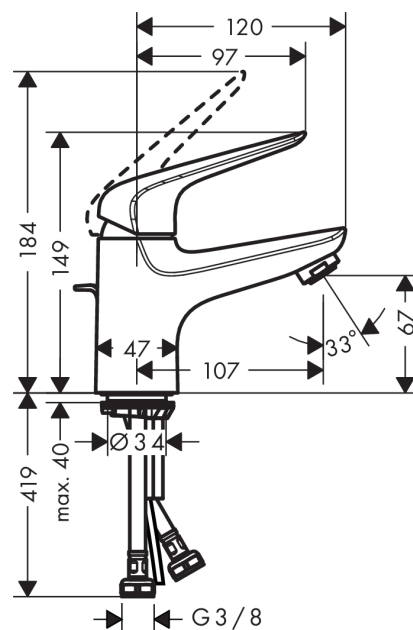

Novus

Novus egykaros mosdócsaptelep 70 automata lefolyóval

Felületek: **króm** Cikkszám: **71020000**

Leírás

Jellemzők

- ComfortZone 70
- kinyúlás 107 mm
- normál vízszög
- átfolyási mennyiség: 5 l/perc
- kerámiabetét
- állítható hőfokkorlátozó
- automata lefolyógarnitúra G 1¼
- átfolyós vízmelegítőkhöz alkalmas

Technológia

Termék kép

Méretrajz

Átfolyási diagram