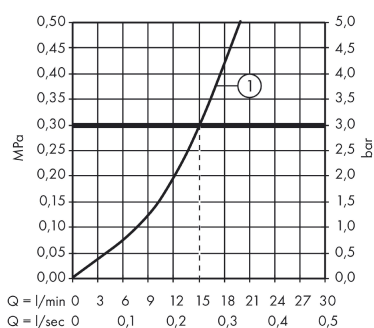

Novus

Novus egykaros falsíkon kívüli zuhanycsaptelep

Felületek: **króm** Cikkszám: **71060000**

Leírás

Jellemzők

- Csatlakozás módja: S-csatlakozók
- kiállások közti távolság: 150 mm ± 12 mm
- Kézizuhany átfolyási mennyisége 3 bar nyomásnál: 15 l/perc
- kerámiabetét
- állítható hőfokkorlátozó
- Visszafolyásgátló
- zajcsillapítóval
- NÁ15 tömlőcsatlakozás

Termék kép

Méretrajz

Átfolyási diagram

Shower outlet with 1B-resistance