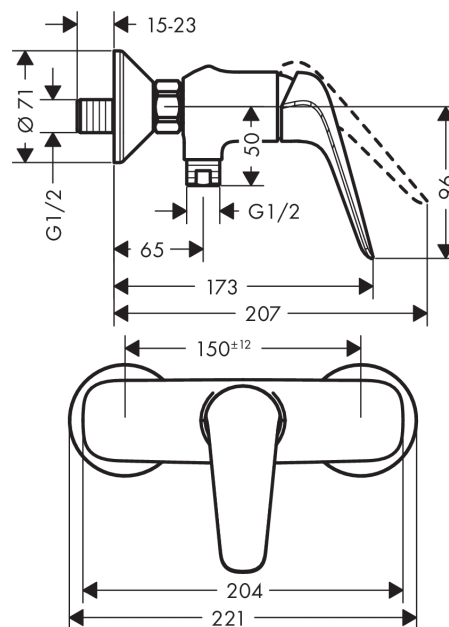

Novus

Novus egykaros falsíkon kívüli zuhanycsaptelep

Felületek: **króm** Cikkszám: **71060000**

Leírás

Jellemzők

- Csatlakozás módja: S-csatlakozók
- kiállások közti távolság: 150 mm ± 12 mm
- Kézizuhany átfolyási mennyisége 3 bar nyomásnál: 15 l/perc
- kerámiabetét
- állítható hőfokkorlátozó
- Visszafolyásgátló
- zajcsillapítóval
- NÁ15 tömlőcsatlakozás

Termék kép

Méretrajz

Átfolyási diagram

Shower outlet with 1B-resistance