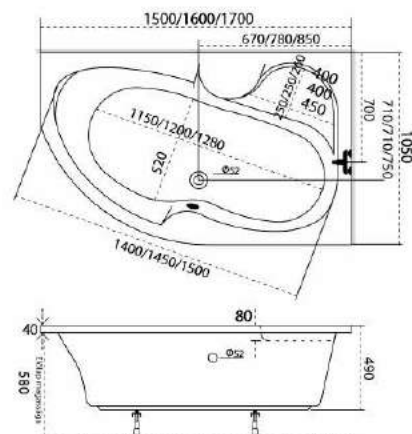

Azalia

150x105, 160x105, 170x105

150x105 **85.500,- Ft**
160x105 **91.900,- Ft**
170x105 **99.900,- Ft**

Előlap 150, 160: 33.500,- Ft,
Előlap 170: 36.000,- Ft,
Normál automata le- és túlfolyó szifonnal: 6.900,- Ft
! Ajándék kád láb, Ajándék peremrögzítő csomag

Ürtartalom: 220 l, 250 l, 280 l

A képen jobbos kád látható.

Rendelhető kiegészítők (lásd 42. oldaltól)

Soft fejpárna (kék)	9.900,- Ft
Star fejpárna (fehér, fekete, ezüst)	9.900,- Ft
M-Acryl kapaszkodó (fehér)	8.900,- Ft
Króm kapaszkodó	6.900,- Ft
Click-Clack le- és túlfolyók	10.500,- Ft-tól
Kádperemre szerelhető csaptelepek	56.900,- Ft-tól
Fém vázszerkezet	34.900,- Ft
Színterápia	39.900,- Ft
Dupla színterápia	64.500,- Ft
Relax színterápia	95.000,- Ft-tól
Trópusi fa előlap (különböző színekben a 46. oldalon)	54.500,- Ft

Hidromasszázs rendszerek és árak a 62-65. oldalon találhatóak.

Ár: 35.500,- Ft
További részletek
a 48. oldalon