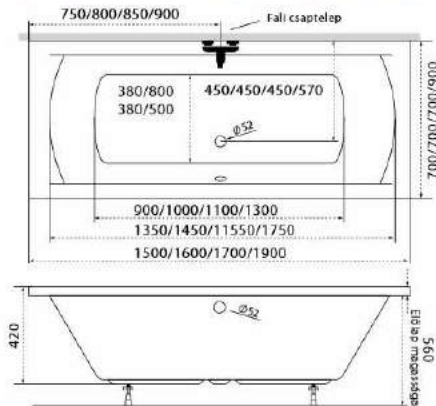

Ürtartalom: 240 l, 250 l, 260 l, 300 l