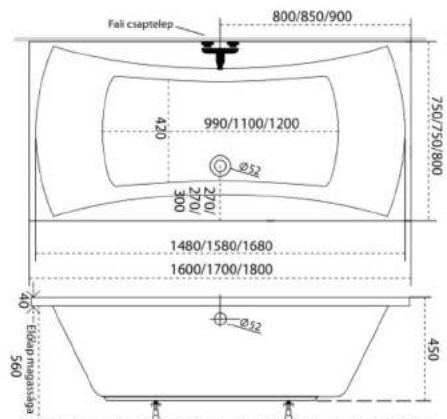

Hidromasszázs rendszerek és árak a 62-65. oldalon találhatóak.

Amanda

160x75, 170x75, 180x80

Az örökké elegáns forma

Középen elhelyezkedő lefolyóval, amely akár két személy részére is kényelmes fürdözést biztosít.

Hidromasszázs rendszerek és árak a 62-65. oldalon találhatóak.

Amanda kád Active rendszerrel + 10 fűvókás pezsgőfürdővel
Ár: 62. oldalon

6. Az M-Acryl kádak stílust teremtenek a fürdőszobájában!

Nikita

160x70, 170x75, 180x80