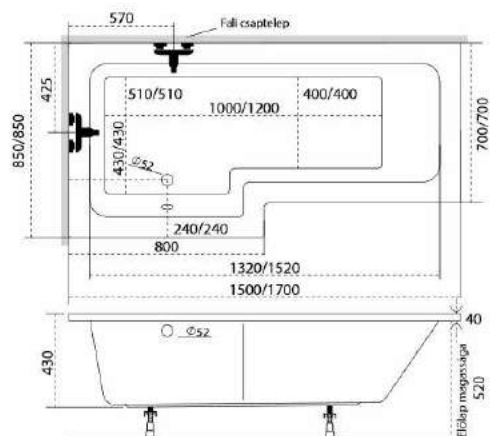

Hidromassázs rendszerek és árak a 62-65. oldalon találhatóak.

Edzett üveges kádparaván

Ár: 35.500,- Ft
További részletek a 48. oldalon

Liza

140x90, 150x95

Ideális helykihasználás, kis méretű fürdőszobákba

Praktikus belső kialakítású, kevés vízfelhasználású kád, melyet kis fürdőszobákba is ajánlunk.