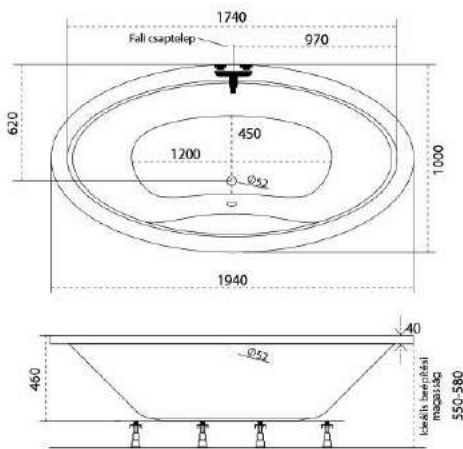

Soft fejpárna
Kényelmes zselés fejpárna,
a pihentető fürdőzésért.

Ár: 9.900,- Ft

Rendelhető kiegészítők (lásd 42. oldaltól)

Soft fejpárna (kék)	9.900,- Ft
M-Acryl kapaszkodó (fehér)	8.900,- Ft
Króm kapaszkodó	6.900,- Ft
Click-Clack le- és túlfolyók	10.500,- Ft-tól
Kádperemre szerelhető csaptelepek	56.900,- Ft-tól
Fém vázszerkezet	34.900,- Ft
Szinterápia	39.900,- Ft
Dupla szinterápia	64.500,- Ft
Relax szinterápia	95.000,- Ft-tól

Hidromasszázs rendszerek és árak a 62-65. oldalon találhatóak.