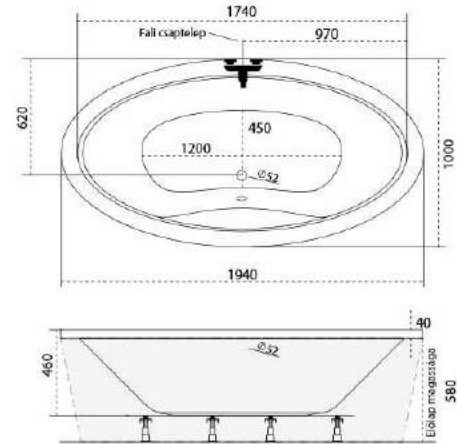

Lux II.

194x100

Ovális alakú kád, mely sílust ad fürdőszobájának.

Élvezze a nyugalmat és relaxáljon kedvére!

299.000,- Ft

- Az ár tartalmazza:
- kádtest + előlap borítás
- automata le- és túlfolyó
- fém tartószerkezet

Örtartalom: 310 l

Rendelhető kiegészítők (lásd 42. oldaltól)

Soft fejpárna (kék)

HILL térben álló króm csaptelep állvánnyal

QUEEN térben álló króm csaptelep állvánnyal

9.900,- Ft

156.000,- Ft

168.000,- Ft