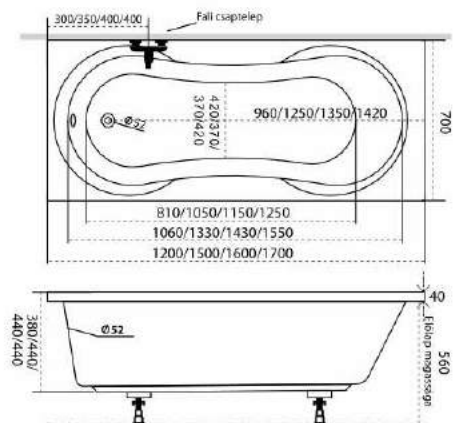

Mars

120x70, 150x70, 160x70, 170x75

Nagy álmok, kis költségvetésből

A piskóta formájú kád kitűnő választás, esztétikai és kényelmi szempontból is. Időtálló, örök forma.

Ürtartalom: 120 l, 160 l, 180 l, 200 l

120x70* **55.900,- Ft**
150x70 **58.500,- Ft**
160x70 **61.400,- Ft**
170x75 **68.900,- Ft**

Előlapp: 31.500,- Ft

Oldallapp: 17.900,- Ft

Normál automata le- és túlfolyó szifonnal: 6.900,- Ft

*csak beépítésre, előlap nem rendelhető hozzá

! Ajándék kádláb, Ajándék peremrögítő csomag

Rendelhető kiegészítők (lásd 42. oldaltól)

Soft fejpárna (kék)	9.900,- Ft
Star fejpárna (fehér, fekete, ezüst)	9.900,- Ft
Click-Clack le- és túlfolyók	10.500,- Ft-tól
M-Acryl kapaszkodó (fehér)	8.900,- Ft
Króm kapaszkodó	6.900,- Ft
Kádperemre szerelhető csaptelepek	56.900,- Ft-tól
Fém vázszerkezet	34.900,- Ft
Színterápia	39.900,- Ft
Dupla színterápia	64.500,- Ft
Relax színterápia	95.000,- Ft-tól
Kádparavánok	35.500,- Ft-tól
Trópusi fa előlap (különböző színekben a 46. oldalon)	49.500,- Ft
Trópusi fa oldallap (különböző színekben a 46. oldalon)	36.500,- Ft

Hidromassázs rendszerek és árak a 62-65. oldalon találhatóak.

A Star fejpárnák növelik a Mars kádak kényelmét. Fehér, ezüst és fekete színekben kapható. Ár: 9.900,- Ft

M-Acryl kapaszkodó fehér színben Ár: 8.900,- Ft