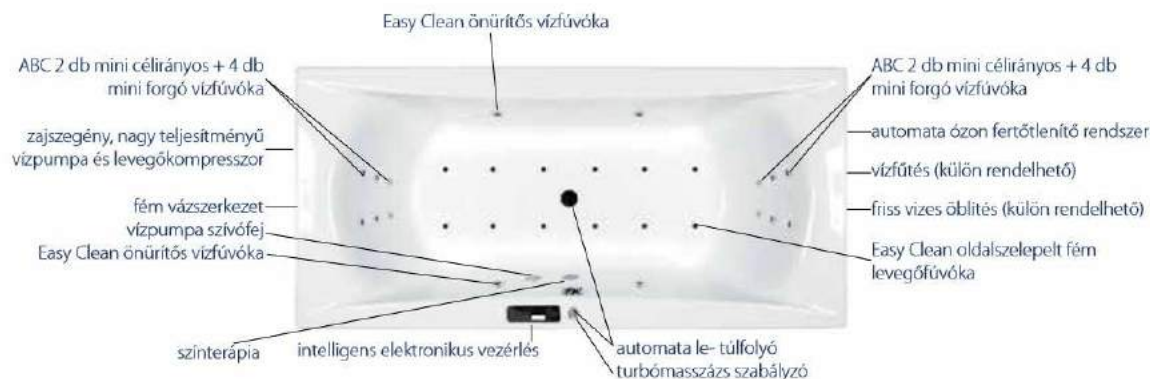

Tekintse meg további népszerű rendelhető kiegészítőinket a 42-50. oldalon.

Wellness Premium Plus

M-ACRYL®

WELLNESS PREMIUM PLUS 28 fúvókás masszázrszrendszer, ABC* technológiával

495.000,- Ft [a kád árát nem tartalmazza]