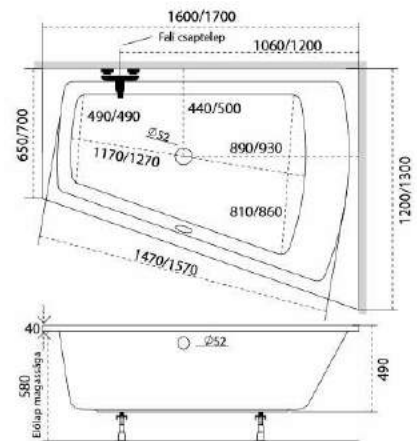

Trinity

160x120, 170x130

Merész, lenyűgöző, kényelmes, trendi és még sorolhatnánk!

De legfőképpen kétszemélyes!

Ürtartalom: 370 l, 440 l

A képen balos kád látható.

160x120 **129.900,- Ft**

170x130 **139.900,- Ft**

Előlap: 39.900,- Ft,

Extra hosszú automata le- és túlfolyó szifonnal: 8.900,- Ft

! Ajándék kád láb, Ajándék peremrögzítő csomag

Rendelhető kiegészítők (lásd 42. oldaltól)

Soft fejpárna (kék)	9.900,- Ft
Mare fejpárna (fehér, fekete, ezüst)	16.500,- Ft
M-Acryl kapaszkodó (fehér)	8.900,- Ft
Króm kapaszkodó	6.900,- Ft
Kádperemre szerelhető csaptelepek	56.900,- Ft-tól
Fém vázszerkezet	34.900,- Ft
Színterápia	39.900,- Ft
Dupla színterápia	64.500,- Ft
Relax színterápia	95.000,- Ft-tól
Trópusi fa előlap (különböző színekben a 46. oldalon)	49.500,- Ft
Trópusi fa oldallap (különböző színekben a 46. oldalon)	36.500,- Ft

Hidromasszázs rendszerek és árak a 62-65. oldalon találhatóak.

Legyen újra energikus és töltődjön fel a szürke hétköznapokban is. Válasszon a relax színterápiáink közül kedvére.

Ár: 95.000,- Ft-tól
Részletek az 50-51. oldalon