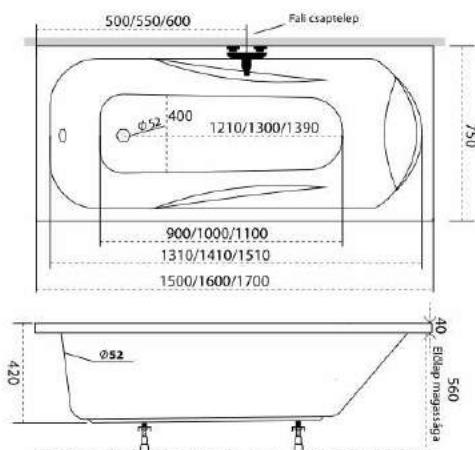

A trópusi fa előlapot ajánljuk mindenkinek, aki szereti a természetes anyagokat. Kapható antik fehér, natúr, barna, dió és wenge színekben.
Előlapp ár: 49.500,- Ft,
Oldallapp ár: 36.500,- Ft

Rendelhető kiegészítők (lásd 42. oldaltól)

Soft fejpárna (kék)	9.900,- Ft
Star fejpárna (fehér, fekete, ezüst)	9.900,- Ft
M-Acryl kapaszkodó (fehér)	8.900,- Ft
Króm kapaszkodó	6.900,- Ft
Click-Clack le- és túlfolyók	10.500,- Ft-tól
Kádperemre szerelhető csaptelepek	56.900,- Ft-tól
Fém vázszerkezet	34.900,- Ft
Szinterápia	39.900,- Ft
Dupla szinterápia	64.500,- Ft
Relax szinterápia	95.000,- Ft-tól
Kádpáravánok	35.500,- Ft-tól
Trópusi fa előlap (különböző színekben a 46. oldalon)	49.500,- Ft
Trópusi fa oldallapp (különböző színekben a 46. oldalon)	36.500,- Ft

Hidromasszázs rendszerek és árak a 62-65. oldalon találhatóak.