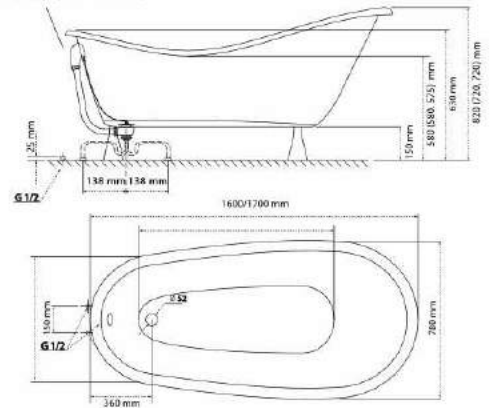

Rendelhető kiegészítők

Lefolyó Classica
160, 170 króm
Ár: 46.200,- Ft

Lefolyó Classica
160, 170 antik bronz
Ár: 63.500,- Ft

Classica 160, 170
antik bronz láb

Classica 160, 170
króm láb