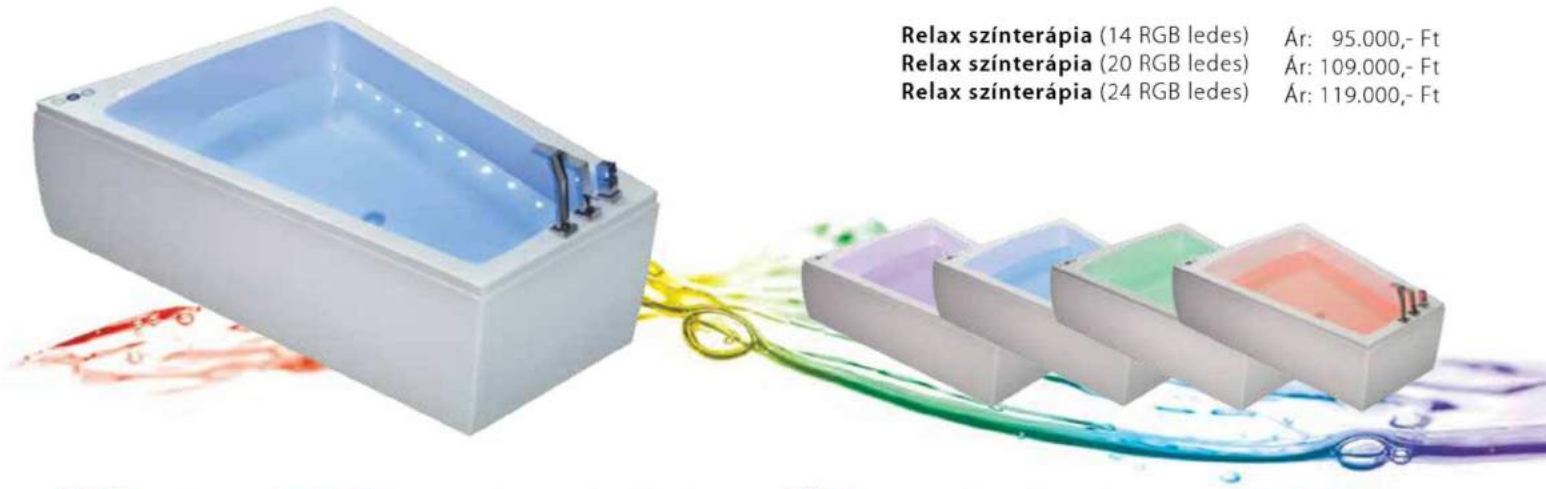

Színterápia

Legyen újra energikus és töltsön fel a szürke hétköznapiakban is!

Relax színterápia (14 RGB ledes)	Ár: 95.000,- Ft
Relax színterápia (20 RGB ledes)	Ár: 109.000,- Ft
Relax színterápia (24 RGB ledes)	Ár: 119.000,- Ft

PIROS – A tűz színe, a **SZERELEM** és a szexualitás árnyalata. Növeli a szenvedélyt, kitartást, felmelegít, energikussá tesz. Szabályozza a vérkeringést, a vérnyomást, az anyagcserét is erősíti és segíti az immunrendszert.

NARANCSSÁRGA – Az élet**ÖRÖM** és optimizmus színe. Energetizál, szabadságra, mozgásra, aktivitásra készítet. Élénkítő, frissítő hatású, az egyik legjobb kedélyjavító árnyalat. Depresszióban szenvedőknek kiváló terápia!

SÁRGA – **VIDÁMSÁG**ot, kreativitást, lelkesedést hoz az életünkbe. Serkenti az agyi és mentális tevékenységet, elősegíti a kalcium-feldolgozást. Oldja a szorongást, elűzi a félelmet.

Amit a színterápiáról itt leírtunk az nem orvosi tanács. Ha komolyabb problémája van, inkább kérje ki szakember véleményét.

ZÖLD – a színspektrum középső színe, így a **HARMÓNIA** jelképe. A zöld a természet, ezáltal az élet és az újjászületés színe is. Kimerültségre tökéletes gyógyszer. Inkább tudati szinten hat, kiegyensúlyozottá tesz, nyugalmi állapotba hoz lelkileg, érzelmileg is.

KÉK – A víz és az égbolt színe megnyugtat és ellazít. Relaxációs tevékenységre használt helyiségekben gyakori árnyalat. A kék **TISZTASÁG**ot sugall, javítja a kommunikációs képességeket és megtisztítja a gondolatokat. Érzelmi elmélyülést nyújt.

LILA – A legerősebb **ENERGIÁ**val rendelkező szín, ezért erősítő hatású, legyen az testi vagy lelki megerősödés. A lila szín fokozza a koncentrációs képességet, segíti legyőzni a belső feszültséget és erősíti az önbizalmat. Elősegíti a meditációt, képzelőerőt és a művészi érzéket.