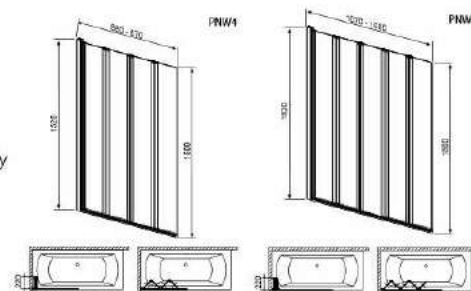

EOS PNJ kádparaván (70x152 cm)

Használaton kívül teljesen a falra hajtható. Jobbos/balos kivitelben szállítjuk, átlátszó Easy Clean üveggel.
Ár: 82.500,- Ft

EOS PND kádparaván (130x152 cm)

Elegáns ívelt kádparaván. Használat után teljesen ráhajthatja a falra. Jobbos/balos kivitelben szállítjuk, átlátszó Easy Clean üveggel.
Ár: 139.900,- Ft

A képen balos kádparaván látható.

Easy Clean

vízlepergető üvegfelülettel

egyedi méretre is legyártjuk

EOS PNW kádparaván (86x152 cm, 107x152 cm)

Használaton kívül teljesen a falra hajtható. Átlátszó Easy Clean üveggel. Fordítható kivitel.
Ár: 86x152: 99.900,- Ft
Ár: 107x152: 115.000,- Ft

Kádparavánok, oldalfalak

Elegáns és praktikus kádparaván megoldások, melyek megnövelik a zuhanyzás komfortját.

vízlepergetős
üvegfelülettel

egyedi méretre
is legyártjuk
(csak átlátszó üveggel)

Edzett üveges kádparaván