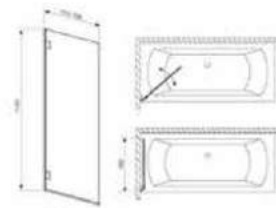

Tud Ön nyugodtan zuhanyozni a kádban?

Ha az alábbi kádparavánok közül megtalálja a legmegfelelőbbet, akkor IGEN!

A képen balos kádparaván látható.

vízlepergetős üvegfelülettel

egyedi méretre is legyártjuk

Carena PNJ kádparaván (70x150 cm)

A könnyed elegancia. Használaton kívül teljesen a falra hajtható. Jobbos / balos kivitelben szállítjuk, átlátszó vagy barna Easy Clean üveggel, felár nélkül.

Ár: 99.000,- Ft

Carena PND kádparaván (130x150 cm)

Elegáns, praktikus és akár láthatatlan. Használat után teljesen ráhajthatja a falra, hiszen a tökéletes szigetelésű proflok ezt lehetővé teszik. Jobbos / balos kivitelben szállítjuk, átlátszó vagy barna Easy Clean üveggel, felár nélkül.

Ár: 154.200,- Ft

egyedi méretre is legyártjuk

vízlepergetős üvegfelülettel

A képen balos kádparaván látható.

Torrenta PNJ kádparaván (80x150 cm)

Kellően széles a maga 80 cm-es szélességével, valamint igen kecses a lekerekített sarokkal és króm elemeivel. Minden egyenes fürdőkádhoz ajánljuk.

Jobbos / balos kivitelben szállítjuk, átlátszó vagy grafit üveggel, felár nélkül.

Ár: 55.900,- Ft

Torrenta PND kádparaván (100x150 cm, 120x150)

A nagytestvér. Ez a kétrészes kádparaván minden egyenes fürdőkádhoz kitérő választás.

Jobbos / balos kivitelben szállítjuk, átlátszó vagy grafit üveggel, felár nélkül.

Torrenta PND 100 Ár: 89.500,- Ft

Torrenta PND 120 Ár: 96.900,- Ft.