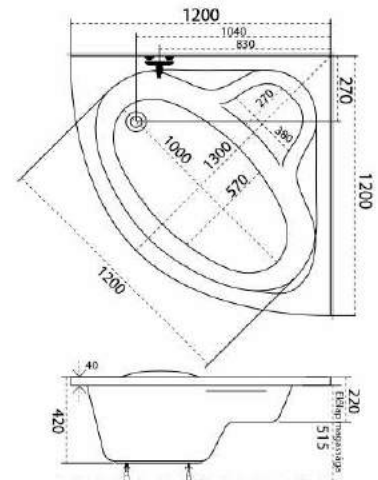

Ida

120x120

Oda is, ahol kevesebb a hely

Kevés víz felhasználású sarokkád, ülőkével, könyöktámasszal. Ideális gyerekek fürdetésére is.

75.900,- Ft

Előlap: 33.500,- Ft,
Normál automata le- és túlfolyó szifonnal: 6.900,- Ft
! Ajándék kád láb, Ajándék peremrögzítő csomag

Űrtartalom: 170 l

Rendelhető kiegészítők (lásd 42. oldaltól)

Soft fejpárna (kék)	9.900,- Ft
Star fejpárna (fehér, fekete, ezüst)	9.900,- Ft
Click-Clack le- és túlfolyók	10.500,- Ft-tól
M-Acryl kapaszkodó (fehér)	8.900,- Ft
Króm kapaszkodó	6.900,- Ft
Fém vázszerkezet	34.900,- Ft
Színterápia	39.900,- Ft
Trópusi fa előlap (különböző színekben a 46. oldalon)	54.500,- Ft

A Star fejpárnák növelik az Ida kádak kényelmét. Fehér, ezüst és fekete színekben kapható.
Ár: 9.900,- Ft