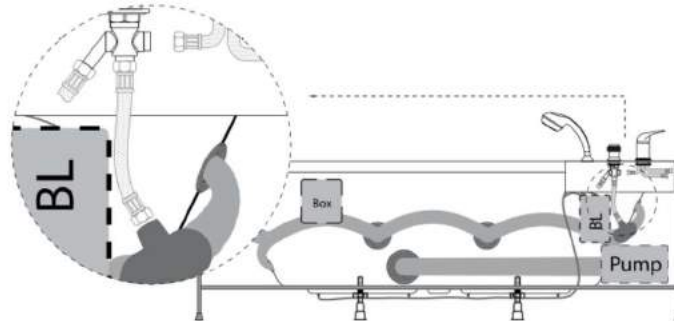

Hidromasszázs rendszerbe kötve, a fúvókákon keresztül tölti fel a kádat fürdővízzel.

1.

Vízfeltöltős, Click+Clack-os le- és túlfolyó kerek, króm kivitel
Ár: 25.500,- Ft

2.

Vízfeltöltős, Click+Clack-os le- és túlfolyó szögletes, króm kivitel
Ár: 29.900,- Ft

3.

Niagara kádbeömlő, króm
Ár: 19.600,- Ft

4.