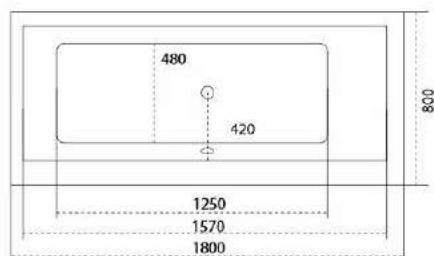

Rendelhető kiegészítők (lásd 42. oldaltól)

Soft fejpárna (kék)

9.900,- Ft

HILL térben álló króm csaptelep állvánnyal

156.000,- Ft

QUEEN térben álló króm csaptelep állvánnyal

168.000,- Ft

QUEEN térben álló csaptelep

Különleges megoldást kínálunk a QUEEN elegáns megjelenésű kádőtöltő csaptelepünkkel. Minden térben álló kádhoz ajánljuk!

Ár: 168.000,- Ft

Soft fejpárna

Kényelmes zselés fejpárna, a pihentető fürdőzésért.

Ár: 9.900,- Ft