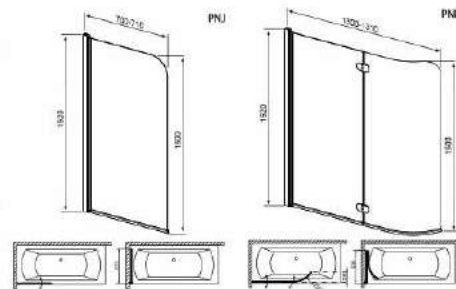

EOS PNJ kádparaván (70x152 cm)

Használaton kívül teljesen a falra hajtható. Jobbos/balos kivitelben szállítjuk, átlátszó Easy Clean üveggel.
Ár: 82.500,- Ft

EOS PND kádparaván (130x152 cm)

Elegáns ívelt kádparaván. Használat után teljesen ráhajthatja a falra. Jobbos/balos kivitelben szállítjuk, átlátszó Easy Clean üveggel.
Ár: 139.900,- Ft