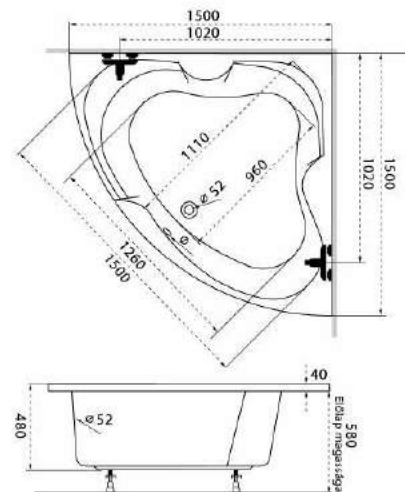

Rita

135x135, 140x140, 150x150

Legnépszerűbb sarokkád forma

Több méretben is!

Előlap 135, 140: 33.500,- Ft,
Előlap 150: 36.000,- Ft,
Normál automata le- és túlfolyó szifonnal: 6.900,- Ft
! Ajándék kád láb, Ajándék peremrögzítő csomag