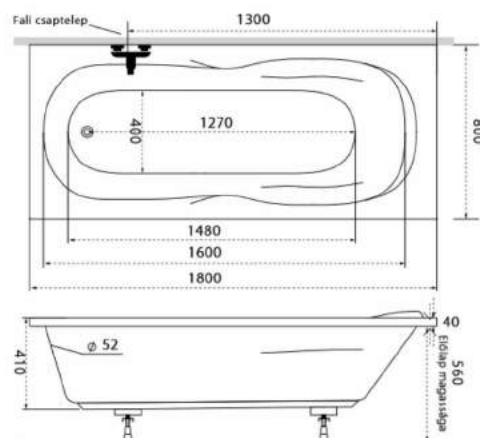

Hidromasszázs rendszerek és árak a 62-65. oldalon találhatóak.

10. Az M-Acryl kádak stílust teremtenek a fürdőszobájában!