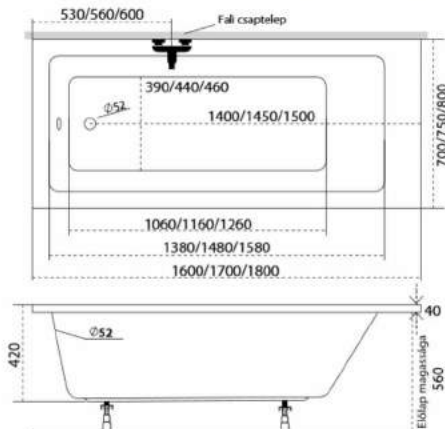

Soft fejpárna
Kényelmes zselés fejpárna,
a pihentető fürdőzésért.

Ár: 9.900,- Ft

Rendelhető kiegészítők (lásd 42. oldaltól)

Soft fejpárna (kék)	9.900,- Ft
Mare fejpárna (fehér, fekete, ezüst)	16.500,- Ft
Click-Clack le- és túlfolyók	10.500,- Ft-tól
M-Acryl kapaszkodó (fehér)	8.900,- Ft
Króm kapaszkodó	6.900,- Ft
Fém vázszerkezet	34.900,- Ft
Szinterápia	39.900,- Ft
Dupla szinterápia	64.500,- Ft
Relax szinterápia	95.000,- Ft-tól
Kádpáravánok	35.500,- Ft-tól
Trópusi fa előlap (különböző színekben a 46. oldalon)	49.500,- Ft
Trópusi fa oldallap (különböző színekben a 46. oldalon)	36.500,- Ft

Hidromassázs rendszerek és árak a 62-65. oldalon találhatóak.