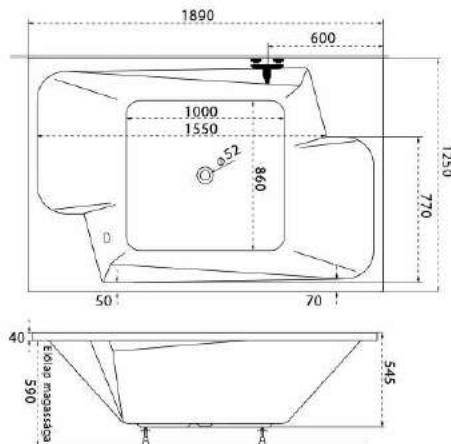

A trópusi fa előlapot ajánljuk mindenkinek, aki szereti a természetes anyagokat. Kapható natúr, barna, wenge, dió, antik fehér színekben.
Előlap ár: 49.500,- Ft,
Oldallap ár: 37.900,- Ft

Rendelhető kiegészítők (lásd 42. oldaltól)

Soft fejpárna (kék)	9.900,- Ft
Star fejpárna (fehér, fekete, ezüst)	9.900,- Ft
M-Acryl kapaszkodó (fehér)	8.900,- Ft
Króm kapaszkodó	6.900,- Ft
Kádperemre szerelhető csaptelepek	56.900,- Ft-tól
Fém vázszerkezet	34.900,- Ft
Szinterápia	39.900,- Ft
Dupla szinterápia	64.500,- Ft
Relax szinterápia	95.000,- Ft-tól
Kádparavánok	35.500,- Ft-tól
Trópusi fa előlap (különböző színekben a 46. oldalon)	49.500,- Ft
Trópusi fa oldallap (különböző színekben a 46. oldalon)	37.900,- Ft

Hidromasszázs rendszerek és árak a 62-65. oldalon találhatóak.