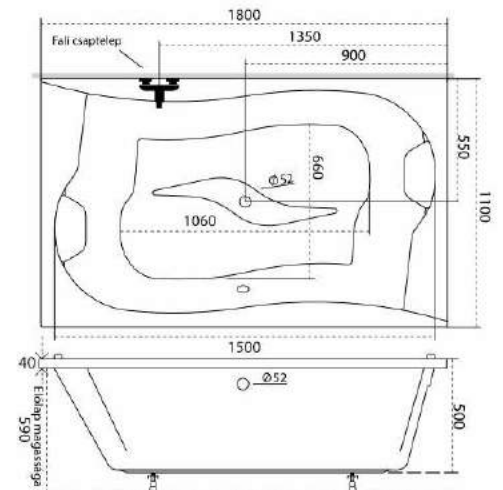

Royal

180x110

159.000,- Ft

A termékhez fekete vagy fehér fejpárna külön rendelhető.

Előlap: 31.500,- Ft,
Oldallap: 25.500,- Ft
Extra hosszú automata le- és túlfolyó szifonnal: 8.900,- Ft
! Ajándék kád láb, Ajándék peremrögzítő csomag

Örtartalom: 300 l

Rendelhető kiegészítők (lásd 42. oldaltól)

Royal fejpárna (fehér, fekete)	8.900,- Ft
M-Acryl kapaszkodó (fehér)	8.900,- Ft
Króm kapaszkodó	6.900,- Ft
Kádperemre szerelhető csaptelepek	56.900,- Ft-tól
Fém vázszerkezet	34.900,- Ft
Szinterápia	39.900,- Ft
Dupla szinterápia	64.500,- Ft
Relax szinterápia	95.000,- Ft-tól
Kádparavánok	35.500,- Ft-tól
Trópusi fa előlap (különböző színekben a 46. oldalon)	49.500,- Ft
Trópusi fa oldallap (különböző színekben a 46. oldalon)	37.900,- Ft

Hidromasszázs rendszerek és árak a 62-65. oldalon találhatóak.