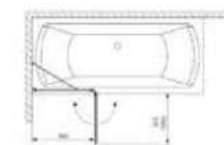

Tud Ön nyugodtan zuhanyozni a kádban?

Ha az alábbi kádparavánok közül megtalálja a legmegfelelőbbet, akkor IGEN!

A képen balos kádparaván látható.

vízlepergetős üvegfelülettel

egyedi méretre is legyártjuk

Carena PNJ kádparaván (70x150 cm)

A könnyed elegancia. Használaton kívül teljesen a falra hajtható. Jobbos / balos kivitelben szállítjuk, átlátszó vagy barna Easy Clean üveggel, felár nélkül.

Ár: 99.000,- Ft

Carena PND kádparaván (130x150 cm)

Elegáns, praktikus és akár láthatatlan. Használat után teljesen ráhajthatja a falra, hiszen a tökéletes szigetelésű proflok ezt lehetővé teszik. Jobbos / balos kivitelben szállítjuk, átlátszó vagy barna Easy Clean üveggel, felár nélkül.

Ár: 154.200,- Ft

egyedi méretre is legyártjuk

vízlepergetős üvegfelülettel

A képen balos kádparaván látható.

Torrenta PNJ kádparaván (80x150 cm)

Kellően széles a maga 80 cm-es szélességével, valamint igen kecses a lekerekített sarokkal és króm elemeivel. Minden egyenes fürdőkádhoz ajánljuk.

Jobbos / balos kivitelben szállítjuk, átlátszó vagy grafit üveggel, felár nélkül.

Ár: 55.900,- Ft

Torrenta PND kádparaván (100x150 cm, 120x150)

A nagytestvér. Ez a kétrészes kádparaván minden egyenes fürdőkádhoz kitérő választás.

Jobbos / balos kivitelben szállítjuk, átlátszó vagy grafit üveggel, felár nélkül.

Torrenta PND 100 Ár: 89.500,- Ft

Torrenta PND 120 Ár: 96.900,- Ft.