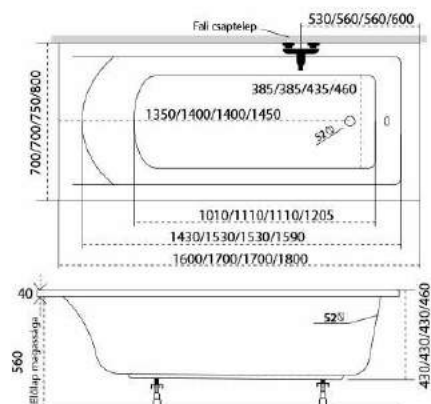

Fresh

160x70, 170x70, 170x75, 180x80

160x70 **70.500,- Ft**
170x70 **73.900,- Ft**
170x75 **79.500,- Ft**
180x80 **85.500,- Ft**

Előlap: 31.500,- Ft,

Oldallap: 17.900,- Ft

Normál automata le- és túlfolyó szifonnal: 6.900,- Ft

! Ajándék kád láb, Ajándék peremrögzítő csomag

Úrtartalom: 175 l, 190 l, 205 l, 215 l

Rendelhető kiegészítők (lásd 42. oldaltól)

Soft fejpárna (kék)	9.900,- Ft
Mare fejpárna (fehér, fekete, ezüst)	16.500,- Ft
Click-Clack le- és túlfolyók	10.500,- Ft-tól
M-Acryl kapaszkodó (fehér)	8.900,- Ft
Króm kapaszkodó	6.900,- Ft
Kádperemre szerelhető csaptelepek	56.900,- Ft-tól
Fém vázszerkezet	34.900,- Ft
Szinterápia	39.900,- Ft
Dupla szinterápia	64.500,- Ft
Relax szinterápia	95.000,- Ft-tól
Kádpavánok	35.500,- Ft-tól
Trópusi fa előlap (különböző színekben a 46. oldalon)	49.500,- Ft
Trópusi fa oldallap (különböző színekben a 46. oldalon)	36.500,- Ft

Hidromasszázs rendszerek és árak a 62-65. oldalon találhatóak.