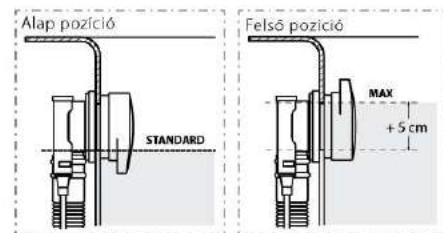

- Normál automata le- és túlfolyó szifonnal (60 cm) Ár: 6.900,- Ft
- Extra hosszú automata le- és túlfolyó szifonnal (80 cm) Ár: 8.900,- Ft
- Grande automata le- és túlfolyó szifonnal - Grande kádhoz(120 cm) Ár: 11.500,- Ft

Masszázs kádjaink ingyenes tartozéka!

Automata le- és túlfolyó click-clack
Ár: 10.500,- Ft

(nem használható a Royal, Grande Cleopatra, Avantgard, Coral I., és Trinity kádaknál)

Automata le-és túlfolyó vízmagasság állítással (a szifon tartozék)
Ár: 19.900,- Ft

Szeretne nyakig elmerülni fürdővizében?
Ezzel a le- és túlfolyóval még 5 cm-rel megnövelheti a kádban a víz magasságát.