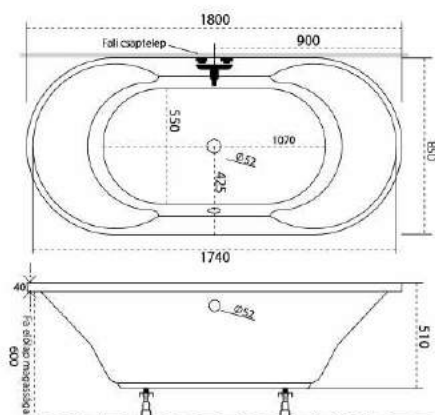

Ürtartalom: 305 l