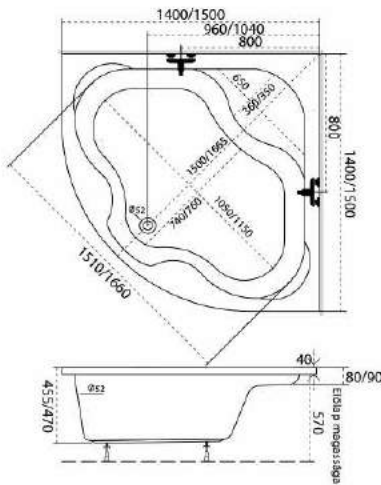

A Samanta kád kitűnő kiegészítője lehet a szinterápia, mely még különlegesebbé teszi a fürdözést. (Lásd 50-51. oldalon)

Samanta fejpárna
Fehér, ezüst, fekete,
színekben kapható.
Ár: 8.900,- Ft

Rendelhető kiegészítők (lásd 42. oldaltól)

Soft fejpárna (kék)	9.900,- Ft
Samanta fejpárna (fehér, ezüst, fekete)	8.900,- Ft
Star fejpárna (fehér, fekete, ezüst)	9.900,- Ft
M-Acryl kapaszkodó (fehér)	8.900,- Ft
Króm kapaszkodó	6.900,- Ft
Click-Clack le- és túlfolyók	10.500,- Ft-tól
Kádperemre szerelhető csaptelepek	56.900,- Ft-tól
Fém vázszerkezet	34.900,- Ft
Szinterápia	39.900,- Ft
Dupla szinterápia	64.500,- Ft
Relax szinterápia	95.000,- Ft-tól
Trópusi fa előlap (különböző színekben a 46. oldalon)	54.500,- Ft

Hidromasszázs rendszerek és árák a 62-65. oldalon találhatóak.