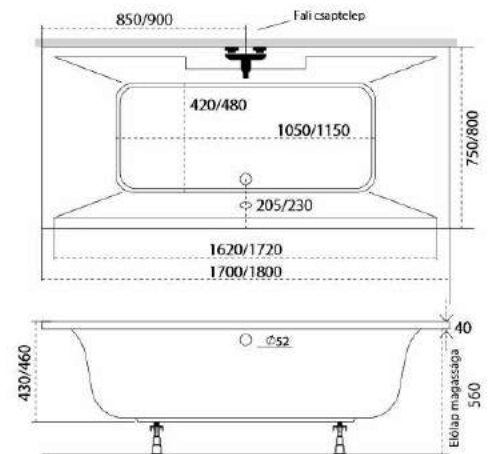

12. Az M-Acryl kádak stílust teremtenek a fürdőszobájában!