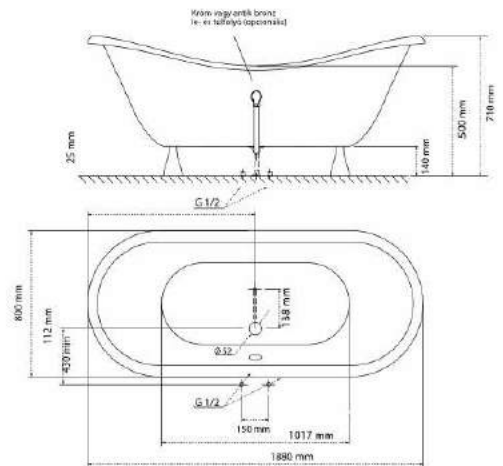

Rendelhető kiegészítők

40. Az M-Acryl kádak stílust teremtenek a fürdőszobájában!