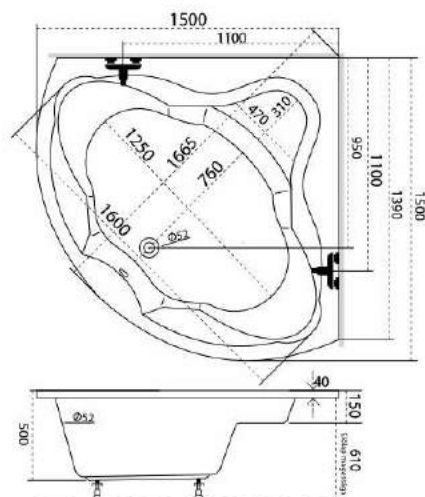

109.500,- Ft

Előlap: 36.000,- Ft,
Normál automata le- és túlfolyó szifonnal: 6.900,- Ft
! Ajándék kád láb, Ajándék peremrögzítő csomag

Örtartalom: 300 l

Rendelhető kiegészítők (lásd 42. oldaltól)

Soft fejpárna (kék)	9.900,- Ft
Samanta fejpárna (fehér, ezüst, fekete)	8.900,- Ft
Star fejpárna (fehér, fekete, ezüst)	9.900,- Ft
M-Acryl kapaszkodó (fehér)	8.900,- Ft
Króm kapaszkodó	6.900,- Ft
Click-Clack le- és túlfolyók	10.500,- Ft-tól
Kádperemre szerelhető csaptelepek	56.900,- Ft-tól
Fém vázszerkezet	34.900,- Ft
Szinterápia	39.900,- Ft
Dupla szinterápia	64.500,- Ft
Relax szinterápia	95.000,- Ft-tól
Trópusi fa előlap (különböző színekben a 46. oldalon)	54.500,- Ft

Hidromassázs rendszerek és árak a 62-65. oldalon találhatóak.