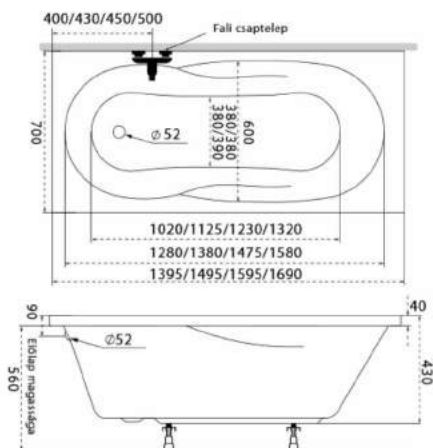

Rendelhető kiegészítők (lásd 42. oldaltól)

Soft fejpárna (kék)	9.900,- Ft
Star fejpárna (fehér, fekete, ezüst)	9.900,- Ft
Click-Clack le- és túlfolyók	10.500,- Ft-tól
Fém vázszerkezet	34.900,- Ft
Szinterápia	39.900,- Ft
Dupla szinterápia	64.500,- Ft
Relax szinterápia	95.000,- Ft-tól
Kádparavánok	35.500,- Ft-tól
Trópusi fa előlap (különböző színekben a 46. oldalon)	49.500,- Ft
Trópusi fa oldallap (különböző színekben a 46. oldalon)	36.500,- Ft