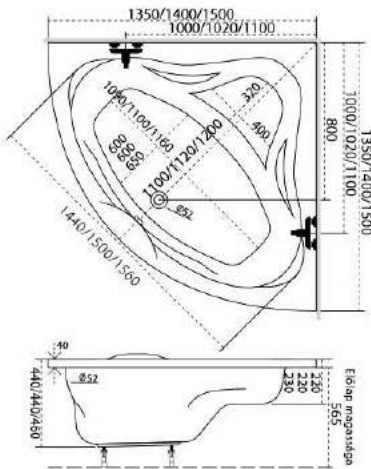

A trópusi fa előlapot ajánljuk mindenkinek, aki szereti a természetes anyagokat. Kapható különböző színekben lásd a 46. oldalon, Ár: 54.500,- Ft

Rendelhető kiegészítők (lásd 42. oldaltól)

Soft fejpárna (kék)	9.900,- Ft
Samanta fejpárna (fehér, ezüst, fekete)	8.900,- Ft
Star fejpárna (fehér, fekete, ezüst)	9.900,- Ft
M-Acryl kapaszkodó (fehér)	8.900,- Ft
Króm kapaszkodó	6.900,- Ft
Click-Clack le- és túlfolyók	10.500,- Ft-tól
Kádperemre szerelhető csaptelepek (kizárólag 150 cm-es kádra)	56.900,- Ft-tól
Fém vázszerkezet	34.900,- Ft
Színterápia	39.900,- Ft
Dupla színterápia	64.500,- Ft
Relax színterápia	95.000,- Ft-tól
Trópusi fa előlap (különböző színekben a 46. oldalon)	54.500,- Ft

Hidromassázs rendszerek és árak a 62-65. oldalon találhatóak.

www.m-acryl.hu