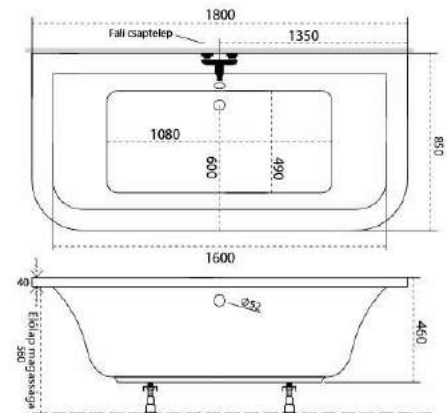

Princess

180x85

98.900,- Ft

Előlap 180°: 49.900,- Ft,
Normál automata le- és túlfolyó szifonnal: 6.900,- Ft
! Ajándék kád láb, Ajándék peremrögzítő csomag

Ürtartalom: 200 l

Rendelhető kiegészítők (lásd 42. oldaltól)

Soft fejpárna (kék)	9.900,- Ft
Star fejpárna (fehér, ezüst, fekete)	9.900,- Ft
Mare fejpárna (fehér, ezüst, fekete)	16.500,- Ft
Click-Clack le- és túlfolyók	10.500,- Ft-tól
Króm kapaszkodó	6.900,- Ft
Kádperemre szerelhető csaptelepek	56.900,- Ft-tól
Fém vázszerkezet	34.900,- Ft
Színterápia	39.900,- Ft
Dupla színterápia	64.500,- Ft
Relax színterápia	95.000,- Ft-tól

Hidromasszázs rendszerek és árak a 62-65. oldalon találhatóak.