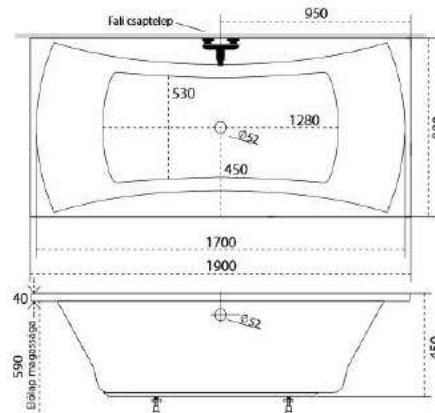

Hidromassázs rendszerek és árak a 62-65. oldalon találhatóak.

28. Az M-Acryl kádaak stílust teremtenek a fürdőszobájában!