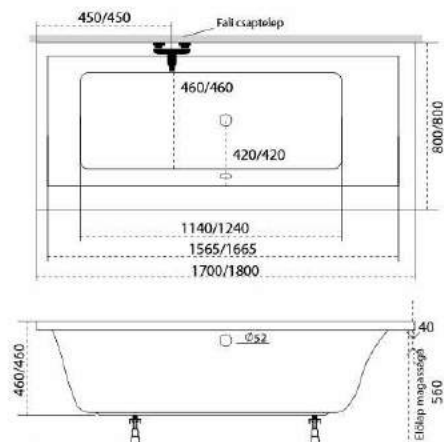

A kádszegély utólagos felszerelése lehetővé teszi a fal egyenletlenségeinek az eltakarását és meggátolja a víz kád mögé jutását. Csomag tartalma: 2x195 cm szegély, 2 db sarokidom, 2 db végzáró idom. Ár: 7.500,- Ft/ csomag

Rendelhető kiegészítők (lásd 42. oldaltól)

Soft fejpárna (kék)	9.900,- Ft
Mare fejpárna (fehér, fekete, ezüst)	16.500,- Ft
Click-Clack le- és túlfolyók	10.500,- Ft-tól
M-Acryl kapaszkodó (fehér)	8.900,- Ft
Króm kapaszkodó	6.900,- Ft
Kádperemre szerelhető csaptelepek	56.900,- Ft-tól
Fém vázszerkezet	34.900,- Ft
Szinterápia	39.900,- Ft
Dupla szinterápia	64.500,- Ft
Relax szinterápia	95.000,- Ft-tól
Kádpáravánok	35.500,- Ft-tól
Trópusi fa előlap (különböző színekben a 46. oldalon)	49.500,- Ft
Trópusi fa oldallap (különböző színekben a 46. oldalon)	36.500,- Ft

Hidromassázs rendszerek és árak a 62-65. oldalon találhatóak.