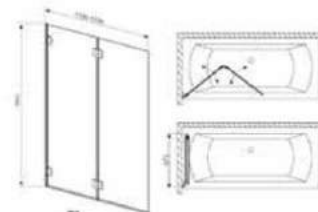

Tud Ön nyugodtan zuhanyozni a kádban?

Ha az alábbi kádparavánok közül megtalálja a legmegfelelőbbet, akkor IGEN!

A képen balos kádparaván látható.

vízlepergetős üvegfelülettel

egyedi méretre is legyártjuk

Carena PNJ kádparaván (70x150 cm)

A könnyed elegancia. Használaton kívül teljesen a falra hajtható. Jobbos / balos kivitelben szállítjuk, átlátszó vagy barna Easy Clean üveggel, felár nélkül.

Ár: 99.000,- Ft

Carena PND kádparaván (130x150 cm)

Elegáns, praktikus és akár láthatatlan. Használat után teljesen ráhajthatja a falra, hiszen a tökéletes szigetelésű proflok ezt lehetővé teszik. Jobbos / balos kivitelben szállítjuk, átlátszó vagy barna Easy Clean üveggel, felár nélkül.

Ár: 154.200,- Ft

egyedi méretre is legyártjuk

vízlepergetős üvegfelülettel

A képen balos kádparaván látható.

Torrenta PNJ kádparaván (80x150 cm)

Kellően széles a maga 80 cm-es szélességével, valamint igen kecses a lekerekített sarokkal és króm elemeivel. Minden egyenes fürdőkádhoz ajánljuk.

Jobbos / balos kivitelben szállítjuk, átlátszó vagy grafit üveggel, felár nélkül.

Ár: 55.900,- Ft

Torrenta PND kádparaván (100x150 cm, 120x150)

A nagytestvér. Ez a kétrészes kádparaván minden egyenes fürdőkádhoz kitérő választás.

Jobbos / balos kivitelben szállítjuk, átlátszó vagy grafit üveggel, felár nélkül.

Torrenta PND 100 Ár: 89.500,- Ft

Torrenta PND 120 Ár: 96.900,- Ft.