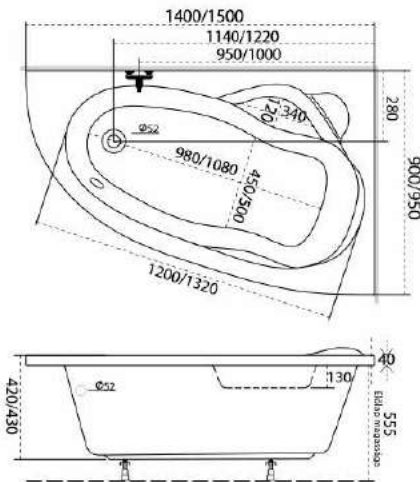

A Star fejpárnák növelik a Liza kádak kényelmét. Fehér, ezüst és fekete színekben kapható.
Ár: 9.900,- Ft

Rendelhető kiegészítők (lásd 42. oldaltól)

Soft fejpárna (kék)	9.900,- Ft
Star fejpárna (fehér, fekete, ezüst)	9.900,- Ft
Click-Clack le- és túlfolyók	10.500,- Ft-tól
Fém vázszerkezet	34.900,- Ft
Szinterápia	39.900,- Ft
Dupla szinterápia	64.500,- Ft
Relax szinterápia	95.000,- Ft-tól
Trópusi fa előlap (különböző színekben a 46. oldalon)	54.500,- Ft

Hidromassázs rendszerek és áruk a 62-65. oldalon találhatóak.