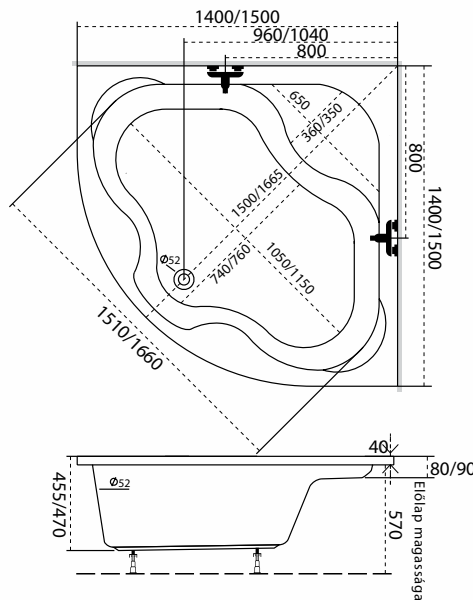

A Samanta kád kitűnő kiegészítője lehet a színterápia, mely még különlegesebbé teszi a fürdözést. (Lásd 50-51. oldalon)

Samanta fejpárna
Fehér, ezüst, fekete,
színekben kapható.
Ár: 8.900,- Ft

Rendelhető kiegészítők (lásd 42. oldaltól)

Soft fejpárna (kék)	9.900,- Ft
Samanta fejpárna (fehér, ezüst, fekete)	8.900,- Ft
Star fejpárna (fehér, fekete, ezüst)	9.900,- Ft
M-Acryl kapaszkodó (fehér)	8.900,- Ft
Króm kapaszkodó	6.900,- Ft
Click-Clack le- és túlfolyók	10.500,- Ft-tól
Kádperemre szerelhető csaptelepek	56.900,- Ft-tól
Fém vázszerkezet	34.900,- Ft
Színterápia	39.900,- Ft
Dupla színterápia	64.500,- Ft
Relax színterápia	95.000,- Ft-tól
Trópusi fa előlap (különböző színekben a 46. oldalon)	54.500,- Ft

Hidromasszázs rendszerek és árak a 62-65. oldalon találhatóak.