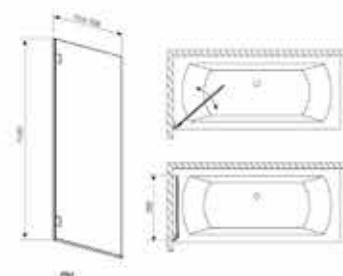

Tud Ön nyugodtan zuhanyozni a kádban?

Ha az alábbi kádparavánok közül megtalálja a legmegfelelőbbet, akkor IGEN!

A képen balos kádparaván látható.

vízlepergetős üvegfelülettel

egyedi méretre is legyártjuk

Carena PNJ kádparaván (70x150 cm)

A könnyed elegancia. Használaton kívül teljesen a falra hajtható. Jobbos / balos kivitelben szállítjuk, átlátszó vagy barna Easy Clean üveggel, felár nélkül.

Ár: 99.000,- Ft

Carena PND kádparaván (130x150 cm)

Elegáns, praktikus és akár láthatatlan. Használat után teljesen ráhajthatja a falra, hiszen a tökéletes szigetelésű profi-
lok ezt lehetővé teszik. Jobbos / balos kivitelben szállítjuk, átlátszó vagy barna Easy Clean üveggel, felár nélkül.

Ár: 154.200,- Ft

egyedi méretre is legyártjuk

vízlepergetős üvegfelülettel

A képen balos kádparaván látható.

Torrenta PNJ kádparaván (80x150 cm)

Kellően széles a maga 80 cm-es szélességével, valamint igen kecses a lekerekített sarokkal és króm elemeivel.

Minden egyenes fürdőkádhoz ajánljuk.

Jobbos / balos kivitelben szállítjuk, átlátszó vagy grafit üveggel, felár nélkül.

Ár: 55.900,- Ft

Torrenta PND kádparaván (100x150 cm, 120x150)

A nagytestvér. Ez a kétrészes kádparaván minden egyenes fürdőkádhoz kitűnő választás.

Jobbos / balos kivitelben szállítjuk, átlátszó vagy grafit üveggel, felár nélkül.

Torrenta PND 100 Ár: 89.500,- Ft

Torrenta PND 120 Ár: 96.900,- Ft