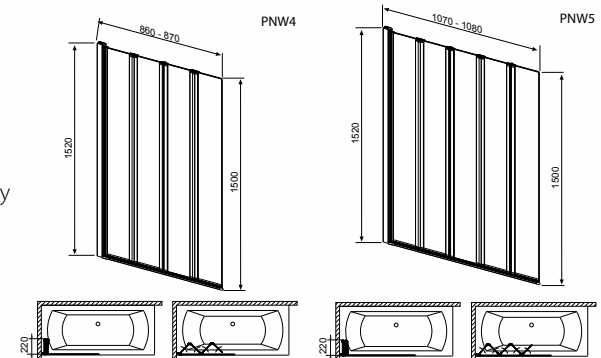

## EOS PNW kádparaván (86x152 cm, 107x152 cm)

Használaton kívül teljesen a falra hajtható. Átlátszó Easy Clean üveggel. Fordítható kivitel.

Ár: 86x152: 99.900,- Ft

Ár: 107x152: 115.000,- Ft