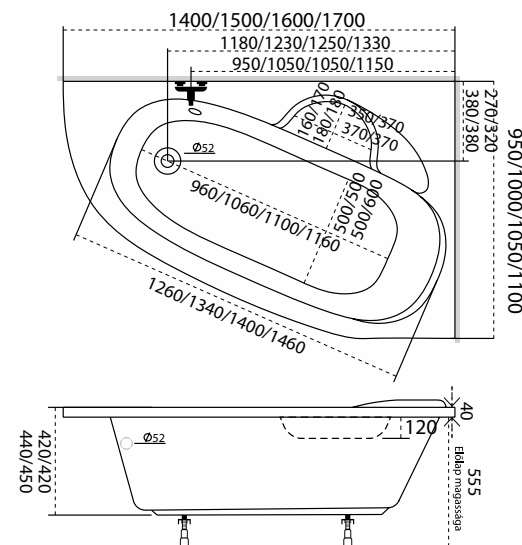

Daria

140x95, 150x100, 160x105, 170x110

140x95 **76.500,- Ft**
150x100 **79.500,- Ft**
160x105 **85.900,- Ft**
170x110 **99.400,- Ft**

Előlap 140, 150, 160: 33.500,- Ft,
Előlap 170: 36.000,- Ft,
Normál automata le- és túlfolyó szifonnal: 6.900,- Ft
! Ajándék kádláb,
Ajándék peremrögzítő csomag

Úrtartalom: 180 l, 200 l, 220 l, 260 l

A képen jobbos kád látható.

Rendelhető kiegészítők (lásd 42. oldaltól)

Soft fejpárna (kék)	9.900,- Ft
Star fejpárna (fehér, fekete, ezüst)	9.900,- Ft
Click-Clack le- és túlfolyók	10.500,- Ft-tól
Kádperemre szerelhető csaptelepek	56.900,- Ft-tól
Fém vázszerkezet	34.900,- Ft
Színterápia	39.900,- Ft
Dupla színterápia	64.500,- Ft
Relax színterápia	95.000,- Ft-tól
Trópusi fa előlap (különböző színekben a 46. oldalon)	54.500,- Ft

Hidromasszázs rendszerek és árak a 62-65. oldalon találhatóak.

Legyen újra energikus és töltődjön fel a szürke hétköznapiakban is. Válasszon a relax színterápiáink közül kedvére.

Ár: 95.000,- Ft-tól
Részletek az 50-51. oldalon