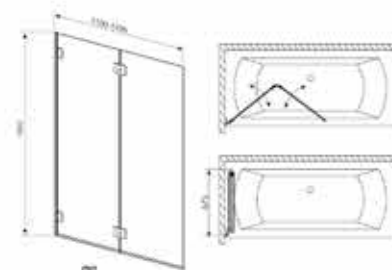

Tud Ön nyugodtan zuhanyozni a kádban?

Ha az alábbi kádparavánok közül megtalálja a legmegfelelőbbet, akkor IGEN!

A képen balos kádparaván látható.

vízlepergetős üvegfelülettel

egyedi méretre is legyártjuk

Carena PNJ kádparaván (70x150 cm)

A könnyed elegancia. Használaton kívül teljesen a falra hajtható. Jobbos / balos kivitelben szállítjuk, átlátszó vagy barna Easy Clean üveggel, felár nélkül.

Ár: 99.000,- Ft

Carena PND kádparaván (130x150 cm)

Elegáns, praktikus és akár láthatatlan. Használat után teljesen ráhajthatja a falra, hiszen a tökéletes szigetelésű profi-
lok ezt lehetővé teszik. Jobbos / balos kivitelben szállítjuk, átlátszó vagy barna Easy Clean üveggel, felár nélkül.

Ár: 154.200,- Ft

egyedi méretre is legyártjuk

vízlepergetős üvegfelülettel

A képen balos kádparaván látható.

Torrenta PNJ kádparaván (80x150 cm)

Kellően széles a maga 80 cm-es szélességével, valamint igen kecses a lekerekített sarokkal és króm elemeivel.

Minden egyenes fürdőkádhoz ajánljuk.

Jobbos / balos kivitelben szállítjuk, átlátszó vagy grafit üveggel, felár nélkül.

Ár: 55.900,- Ft

Torrenta PND kádparaván (100x150 cm, 120x150)

A nagytestvér. Ez a kétrészes kádparaván minden egyenes fürdőkádhoz kitűnő választás.

Jobbos / balos kivitelben szállítjuk, átlátszó vagy grafit üveggel, felár nélkül.

Torrenta PND 100 Ár: 89.500,- Ft

Torrenta PND 120 Ár: 96.900,- Ft