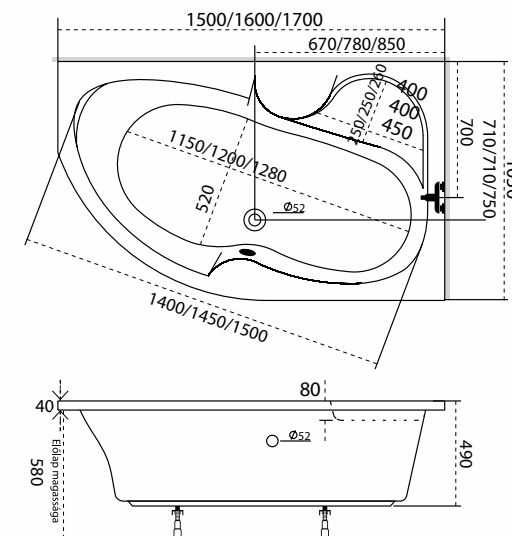

Hidromasszázs rendszerek és árak a 62-65. oldalon találhatóak.

Edzett üveges  
kádpáraván

Ár: 35.500,- Ft  
További részletek  
a 48. oldalon

A kép csak illusztráció.