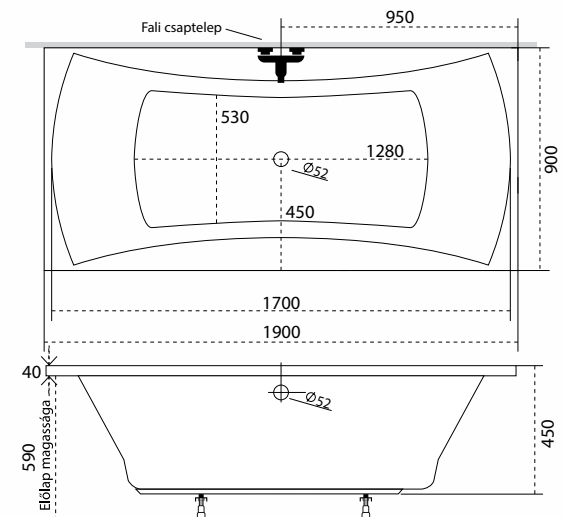

Avantgarde

190x90

Egyedi XXL méret (búvároknak)

Ezt a középhelyes kivitelű kádat ajánljuk mindazoknak, akik szeretik a tág teret.

105.900,- Ft

Előlap: 31.500,- Ft,

Oldallap: 19.900,- Ft,

Extra hosszú automata le- és túlfolyó szifonnal: 8.900,- Ft

! Ajándék kádláb, Ajándék peremrögítő csomag

Úrtartalom: 220 l

Rendelhető kiegészítők (lásd 42. oldaltól)

Soft fejpárna (kék)	9.900,- Ft
Star fejpárna (fehér, fekete, ezüst)	9.900,- Ft
Click-Clack le- és túlfolyók	10.500,- Ft-tól
M-Acryl kapaszkodó (fehér)	8.900,- Ft
Króm kapaszkodó	6.900,- Ft
Kádperemre szerelhető csaptelepek	56.900,- Ft-tól
Fém vázszerkezet	34.900,- Ft
Színterápia	39.900,- Ft
Dupla színterápia	64.500,- Ft
Relax színterápia	95.000,- Ft-tól
Kádparavánok	35.500,- Ft-tól
Trópusi fa előlap (különböző színekben a 46. oldalon)	49.500,- Ft
Trópusi fa oldallap (különböző színekben a 46. oldalon)	36.500,- Ft

Hidromassázs rendszerek és árak a 62-65. oldalon találhatóak.