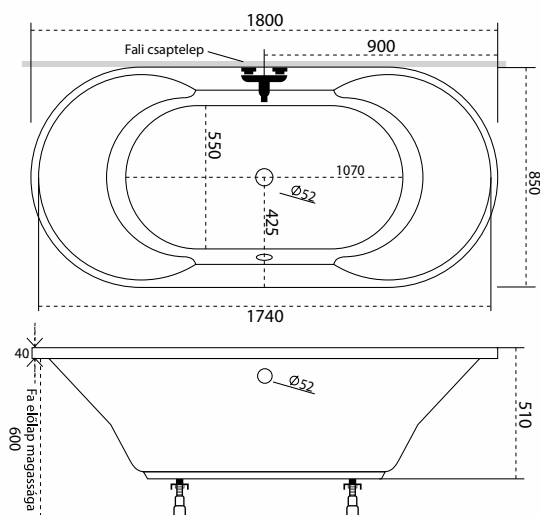

Rendelhető kiegészítők (lásd 42. oldaltól)

A **trópusi fa előlapot** ajánljuk mindenkinek, aki szereti a természetes anyagokat. Kapható különböző színekben lásd a 46. oldalon.

Trópusi fa borítás 360°
Ár: 109.900,- Ft

Soft fejpárna (kék)	9.900,- Ft
Star fejpárna (fehér, fekete, ezüst)	9.900,- Ft
Króm kapaszkodó	6.900,- Ft
Kádperemre szerelhető csaptelepek	56.900,- Ft-tól
Fém vázszerkezet	34.900,- Ft
Színterápia	39.900,- Ft
Dupla színterápia	64.500,- Ft
Relax színterápia	95.000,- Ft-tól
Trópusi fa borítás 360° (különböző színekben a 46. oldalon)	109.900,- Ft

Hidromasszázs rendszerek és árak a 62-65. oldalon találhatóak.