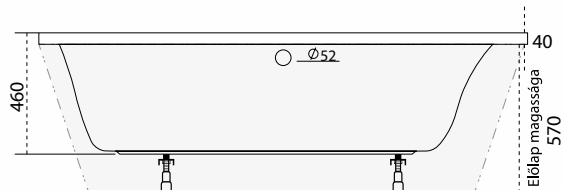

Rendelhető kiegészítők (lásd 42. oldaltól)

Soft fejpárna (kék)

9.900,- Ft

HILL térben álló króm csaptelep állvánnyal

156.000,- Ft

QUEEN térben álló króm csaptelep állvánnyal

168.000,- Ft

QUEEN térben álló csaptelep

Különleges megoldást kínálunk a QUEEN elegáns megjelenésű kádtöltő csaptelepünkkel. Minden térben álló kádhoz ajánljuk!

Ár: 168.000,- Ft

Soft fejpárna

Kényelmes zselés fejpárna, a pihentető fürdőzésért.

Ár: 9.900,- Ft