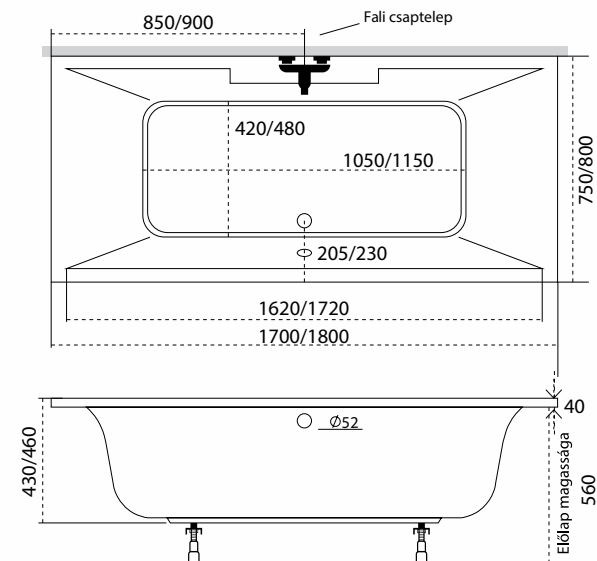

Crystal

170x75, 180x80

Stílust ad fürdőszobájának

Pihentető kényelmet, pazar luxust sugall.

Úrtartalom: 220 l, 245 l

Rendelhető kiegészítők (lásd 42. oldaltól)

Soft fejpárna (kék)	9.900,- Ft
Click-Clack le- és túlfolyók	10.500,- Ft-tól
M-Acryl kapaszkodó (fehér)	8.900,- Ft
Króm kapaszkodó	6.900,- Ft
Kádperemre szerelhető csaptelepek	56.900,- Ft-tól
Fém vázszerkezet	34.900,- Ft
Színterápia	39.900,- Ft
Dupla színterápia	64.500,- Ft
Relax színterápia	95.000,- Ft-tól
Kádparavánok	35.500,- Ft-tól
Trópusi fa előlap (különböző színekben a 46. oldalon)	49.500,- Ft
Trópusi fa oldallap (különböző színekben a 46. oldalon)	36.500,- Ft

Hidromasszázs rendszerek és árak a 62-65. oldalon találhatóak.

170x75 **84.500,- Ft**

180x80 **94.500,- Ft**

Előlap: 31.500,- Ft,

Oldallap: 17.900,- Ft

Normál automata le- és túlfolyó szifonnal: 6.900,- Ft

! Ajándék kádláb, Ajándék peremrögzítő csomag