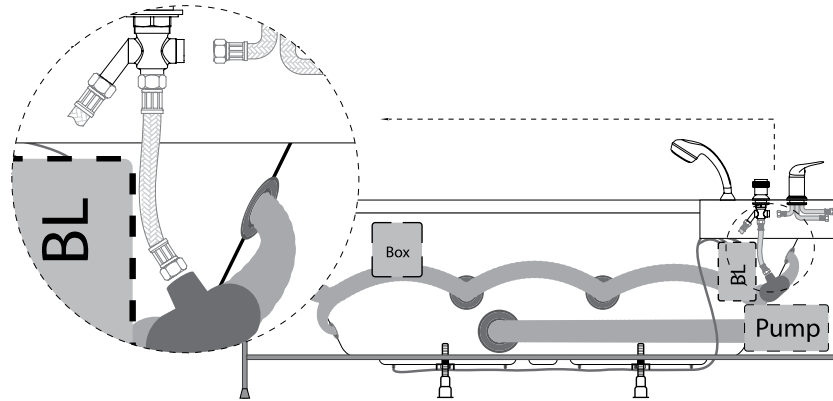

1.

Hidromassázs rendszerbe kötve, a fűvókákon keresztül tölti fel a kádat fürdővízzel.

Vízfeltöltős, Click+Clack-os le- és túlfolyó kerek, króm kivitel
Ár: 25.500,- Ft

2.

Vízfeltöltős, Click+Clack-os le- és túlfolyó szögletes, króm kivitel
Ár: 29.900,- Ft

3.