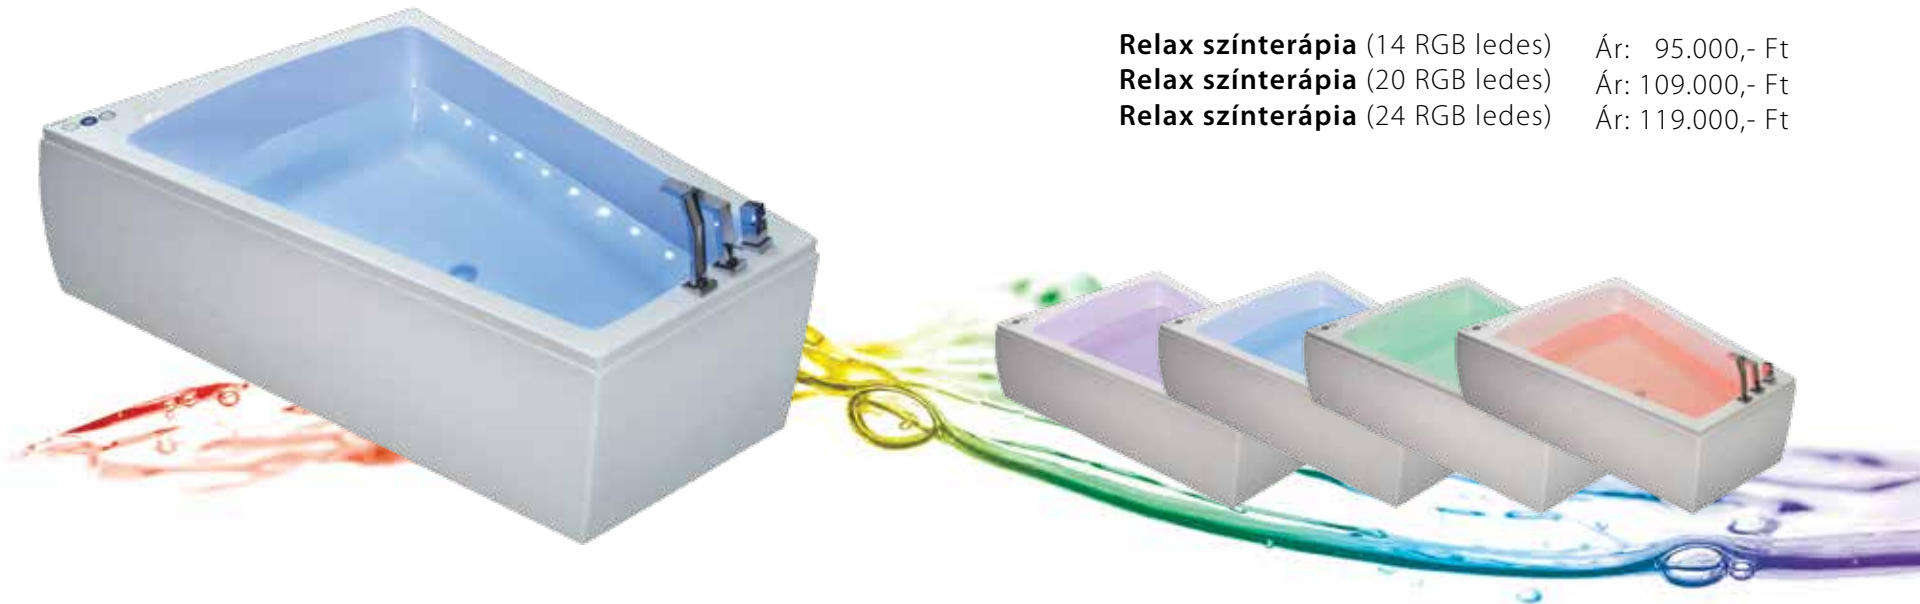

Színterápia

Legyen újra energikus és töltsön fel a szürke hétköznapiakban is!

Relax színterápia (14 RGB ledes)	Ár: 95.000,- Ft
Relax színterápia (20 RGB ledes)	Ár: 109.000,- Ft
Relax színterápia (24 RGB ledes)	Ár: 119.000,- Ft

PIROS – A tűz színe, a **SZERELEM** és a szexualitás árnyalata. Növeli a szenvedélyt, kitartást, felmelegít, energikussá tesz. Szabályozza a vérkeringést, a vérnyomást, az anyagcserét is erősíti és segíti az immunrendszert.

NARANCSSÁRGA – Az élet**ÖRÖM** és optimizmus színe. Energetizál, szabadságra, mozgásra, aktivitásra készítet. Élénkítő, frissítő hatású, az egyik legjobb kedélyjavító árnyalat. Depresszióban szenvedőknek kiváló terápia!

SÁRGA – **VIDÁMSÁG**ot, kreativitást, lelkesedést hoz az életünkbe. Serkenti az agyi és mentális tevékenységet, elősegíti a kalcium feloldozást. Oldja a szorongást, elűzi a félelmet.

Amit a színterápiáról itt leírtunk az nem orvosi tanács. Ha komolyabb problémája van, inkább kérje ki szakember véleményét.

ZÖLD – a színspektrum középső színe, így a **HARMÓNIA** jelképe. A zöld a természet, ezáltal az élet és az újjászületés színe is. Kimerültségre tökéletes gyógyszer. Inkább tudati szinten hat, kiegyensúlyozottá tesz, nyugalmi állapotba hoz lelkileg, érzelmileg is.

KÉK – A víz és az égbolt színe megnyugtat és ellazít. Relaxációs tevékenységekre használt helyiségekben gyakori árnyalat. A kék **TISZTASÁG**ot sugall, javítja a kommunikációs képességeket és megtisztítja a gondolatokat. Érzelmi elmélyülést nyújt.

LILA – A legerősebb **ENERGIÁ**val rendelkező szín, ezért erősítő hatású, legyen az testi vagy lelki megerősödés. A lila szín fokozza a koncentrációs képességet, segíti legyőzni a belső feszültséget és erősíti az önbizalmat. Elősegíti a meditációt, képzelőerőt és a művészi érzéket.