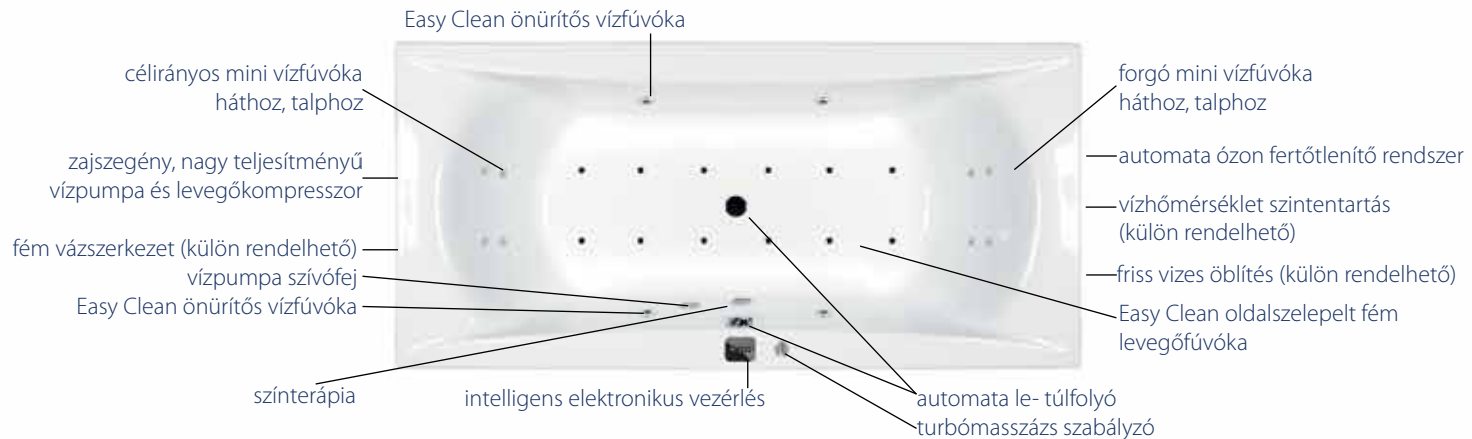

Wellness Prémium

WELLNESS PRÉMIUM 24 fúvókás masszázrendszer

- 4 db EasyClean® önrítós vízfúvóka
- 2-2 db forgó mini fúvóka a háthoz, talphoz
- 2-2 db célrányos mini fúvóka a háthoz, talphoz
- 12 db oldalszelepeelt fém levegőfúvóka a kádtest aljában
- Zajszegény, nagy teljesítményű vízpumpa (400 liter/perc)
- Easy Clean vízfúvókák - A vízfúvóka ház speciális kialakításának köszönhetően a csőrendszerben nem marad pangó víz, miután leengedte a vizet a masszázskádjából.
- Intelligens elektronikus vezérlés - Megakadályozza a masszázrendszer idő előtti bekapcsolását. Vezérli a pulzáló funkciót és a levegős kiszáritást.
- Integrált vezérlőpanel a kádtest peremén - Észtetikus megjelenésű vízálló kivitel, puha nyomógombsorral kialakítva.
- Szárazon futás elleni védelem - Az elektronika érzékeli és meggátolja a prémium funkciók bekapcsolását amennyiben a kádban nincs víz, vagy nem elegendő a vízmennyiség.
- Automata le- túlfolyó szifonnal - A látható felület krómzott.
- Zajszegény légkompresszor - Masszázkádakhoz fejlesztett zajsökkentő burkolattal ellátva.
- Pulzálás - A levegő intenzitásának váltakozása biztosítja a pulzáló masszázélményt.

429.000,- Ft (a kád árát nem tartalmazza)

- 12 db oldalszelepeelt levegőfúvóka - A pezsgőfürdő hatásfokozás növelésére. A fém kivitel biztosítja a tartósságot és a súlyterhelhetőséget.
- Automata csőrendszer kiszáritás - A víz leengedése után, kb. 1 perc alatt kiszáritja a csőrendszert és automatikusan kikapcsol.
- Turbómasszázs levegődúsító szabályzó - Az alsó levegőfúvókák és a vízfúvókák között fokozatmentesen szabályozható a levegő útja. A levegőkompresszor által termelt levegőmennyiséget a vízfúvókákba irányítja, ami által a masszázs hatása többszöröződik, és létrejön a turbómasszázs hatása.
- Regzéselnyelő lábamat - A lábak talajjal érintkező végén PVC talpak találhatóak, illetve a vízpumpát vibráció mentesítő talpra szereljük.
- Színterápia - A 3 alapszínből tetszőleges színvariációk választhatóak, vagy a színek folyamatosan váltakoznak megfelelő relaxációs élményt biztosítva.
- Automata ózon fertőtlenítő rendszer - A hidromasszázs használat közben automatikusan fertőtleníti a csőrendszert.

Rendelhető kiegészítők a Wellness Premium masszázrendszerhez:

Fém vázszerkezet	34.900,- Ft
Vízhőmérséklet szintentartás (38°C)	53.000,- Ft
Friss vizes öblítés	49.400,- Ft

(hideg vizes csatlakozás megléte feltétel)

Tekintse meg további népszerű rendelhető kiegészítőinket a 42-50. oldalon.