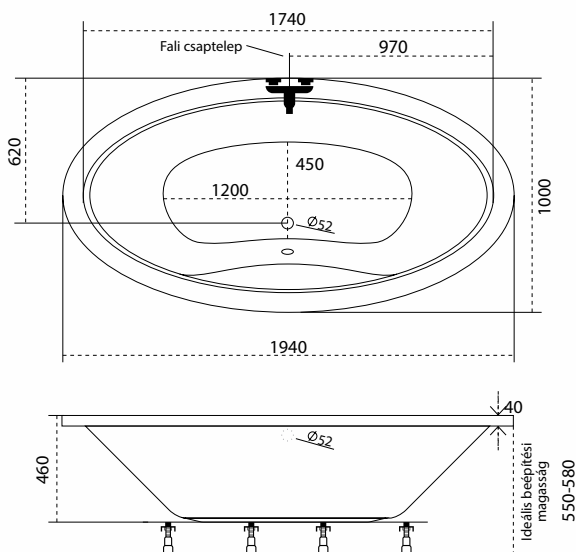

Rendelhető kiegészítők (lásd 42. oldaltól)

Soft fejpárna (kék)	9.900,- Ft
M-Acryl kapaszkodó (fehér)	8.900,- Ft
Króm kapaszkodó	6.900,- Ft
Click-Clack le- és túlfolyók	10.500,- Ft-tól
Kádperemre szerelhető csaptelepek	56.900,- Ft-tól
Fém vázszerkezet	34.900,- Ft
Színterápia	39.900,- Ft
Dupla színterápia	64.500,- Ft
Relax színterápia	95.000,- Ft-tól

Hidromasszázs rendszerek és árak a 62-65. oldalon találhatóak.