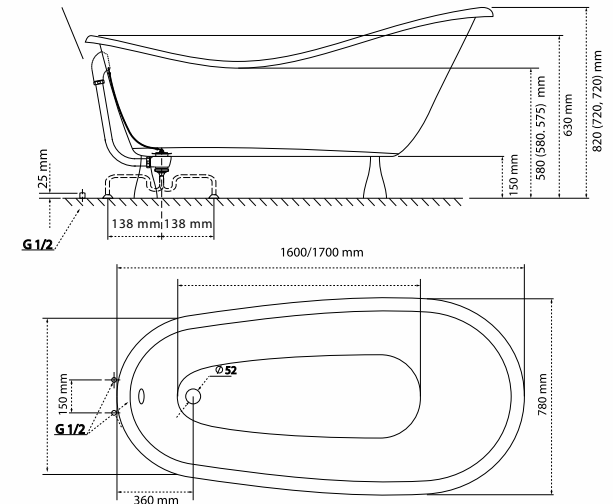

Classica

160x78, 170x78

Elegancia, klasszikus stílusban

Elegáns kád, a klasszikus forma kedvelőinek.

- 160 cm, króm díszlábbal **389.000,- Ft**
- 160 cm, antik bronz díszlábbal **379.000,- Ft**
- 170 cm, króm díszlábbal **399.000,- Ft**
- 170 cm, antik bronz díszlábbal **389.000,- Ft**

Űrtartalom: 180 l, 190 l

Króm vagy antik bronz
le- és túlfolyó (külön rendelhető)