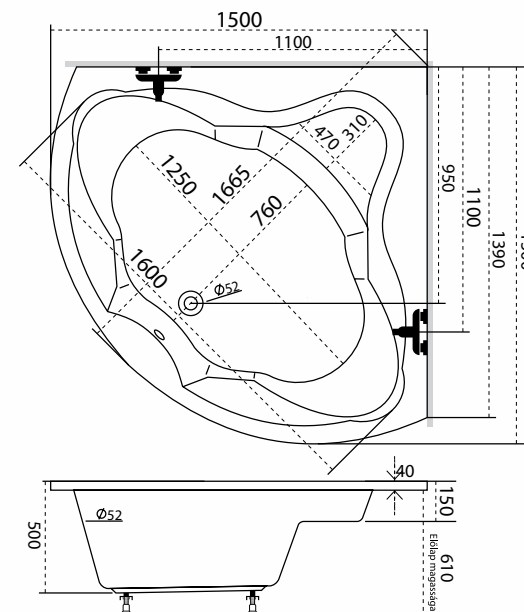

Hidromasszázs rendszerek és árak a 62-65. oldalon találhatóak.

Króm kapaszkodó

Ár: 6.900,- Ft

Samanta fejpárna

Fehér, ezüst, fekete, színekben kapható.

Ár: 8.900,- Ft