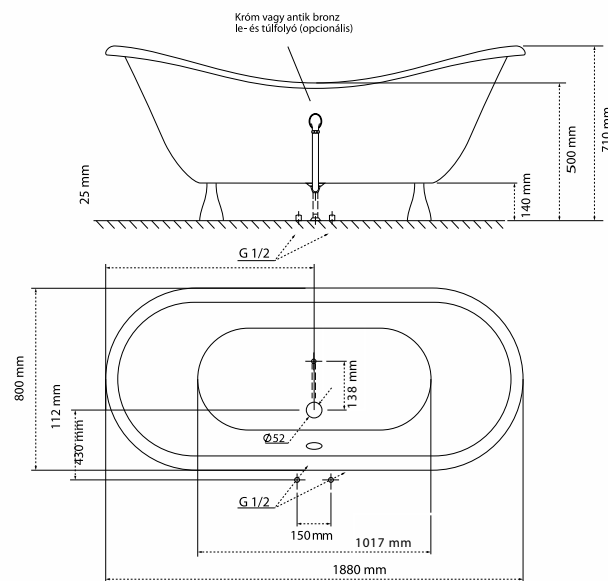

Rendelhető kiegészítők