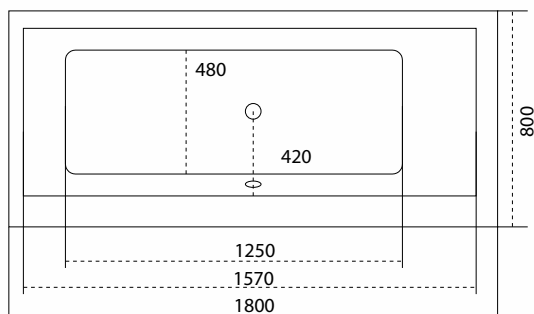

Rendelhető kiegészítők (lásd 42. oldaltól)

Soft fejpárna (kék)

9.900,- Ft

HILL térben álló króm csaptelep állvánnyal

156.000,- Ft

QUEEN térben álló króm csaptelep állvánnyal

168.000,- Ft

QUEEN térben álló csaptelep

Különleges megoldást kínálunk a QUEEN elegáns megjelenésű kádtöltő csaptelepünkkel. Minden térben álló kádhoz ajánljuk!

Ár: 168.000,- Ft

Soft fejpárna

Kényelmes zselés fejpárna, a pihentető fürdőzésért.

Ár: 9.900,- Ft