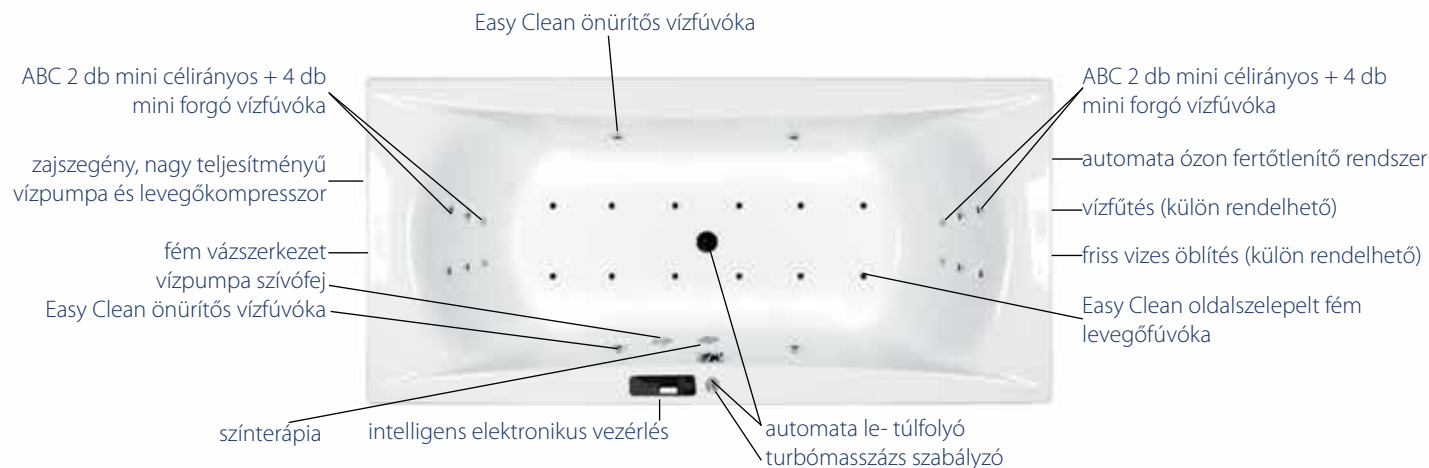

# Wellness Premium Plus

M-ACRYL®

**WELLNESS PREMIUM PLUS** 28 fúvókás masszázrendszer, ABC\* technológiával

**495.000,- Ft** [a kád árát nem tartalmazza]

\*ABC (Anatomical Body Care) rendszer:  
Az igazi felfrissülés élménye