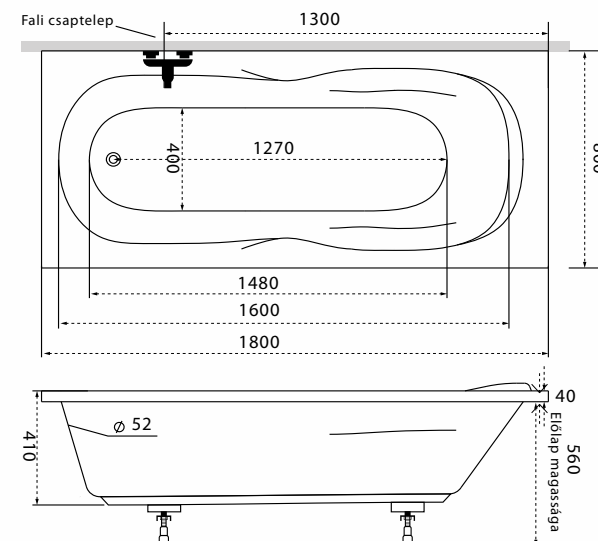

Klara

180x80

Klasszikus akrilkád forma nagyoknak

A kád különlegessége az ergonomikus vonalvezetés, könyöklővel, fejtámla kialakítással a hátnál, mely a kényelmét maximálisan kiszolgálja.

180x80 **79.900,- Ft**

Előlap: 31.500,- Ft,

Oldallap: 17.900,- Ft

Normál automata le- és túlfolyó szifonnal: 6.900,- Ft

! Ajándék kádláb, Ajándék peremrögzítő csomag

Űrtartalom: 220 l

Rendelhető kiegészítők (lásd 42. oldaltól)

Soft fejpárna (kék)	9.900,- Ft
Star fejpárna (fehér, fekete, ezüst)	9.900,- Ft
Click-Clack le- és túlfolyók	10.500,- Ft-tól
M-Acryl kapaszkodó (fehér)	8.900,- Ft
Króm kapaszkodó	6.900,- Ft
Kádperemre szerelhető csaptelepek	56.900,- Ft-tól
Fém vázszerkezet	34.900,- Ft
Színterápia	39.900,- Ft
Dupla színterápia	64.500,- Ft
Relax színterápia	95.000,- Ft-tól
Kádparavánok	35.500,- Ft-tól
Trópusi fa előlap (különböző színekben a 46. oldalon)	49.500,- Ft
Trópusi fa oldallap (különböző színekben a 46. oldalon)	36.500,- Ft

Hidromasszázs rendszerek és árak a 62-65. oldalon találhatóak.

Króm kapaszkodó

Nemcsak praktikus kiegészítő, de üde színfoltja lehet a kádnak.
Ár: 6.900,- Ft/db