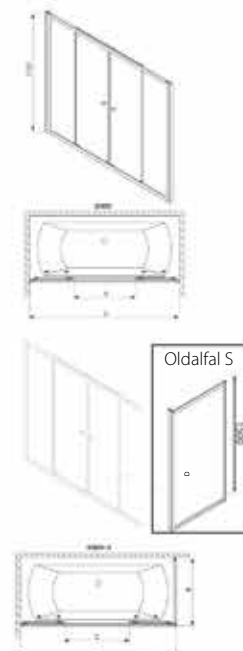

Vesta	A	B	H
DWD 140	1390-1410	515	1500
DWD 150	1490-1510	565	1500
DWD 160	1590-1610	615	1500
DWD 170	1690-1710	665	1500
DWD 180	1790-1810	715	1500

Vesta DWD+S	D	C	H
S 65	640-647	515	1500
S 70	690-697	515	1500
S 75	740-747	515	1500
S 80	790-797	515	1500

Különböző tolóajtók és oldalfalak összekapcsolásával a kiválasztott kádra azonos méretű zárt zuhanykabin állíthat össze. Pl.: Vesta DWD 160 paraván + Vesta S 70 oldalfal megfelel egy 160x70 cm-es kádra.