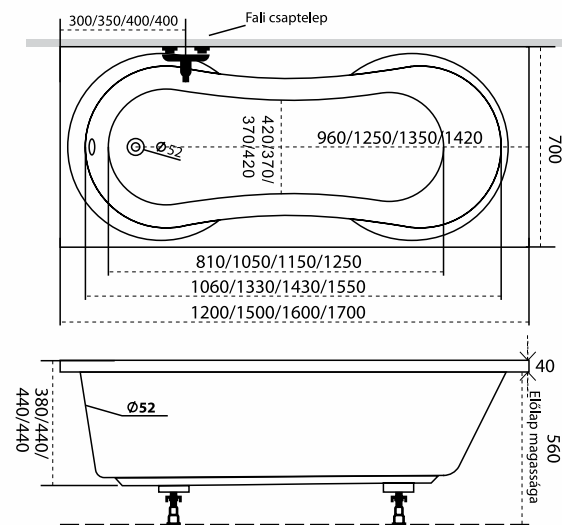

Mars

120x70, 150x70, 160x70, 170x75

Nagy álmok, kis költségvetésből

A piskóta formájú kád kitűnő választás, esztétikai és kényelmi szempontból is. Időtálló, örök forma.

120x70* **55.900,- Ft**
150x70 **58.500,- Ft**
160x70 **61.400,- Ft**
170x75 **68.900,- Ft**

Előlap: 31.500,- Ft

Oldallap: 17.900,- Ft

Normál automata le- és túlfolyó szifonnal: 6.900,- Ft

*csak beépítésre, előlap nem rendelhető hozzá

! Ajándék kádláb, Ajándék peremrögzítő csomag

Űrtartalom: 120 l, 160 l, 180 l, 200 l

Rendelhető kiegészítők (lásd 42. oldaltól)

Soft fejpárna (kék)	9.900,- Ft
Star fejpárna (fehér, fekete, ezüst)	9.900,- Ft
Click-Clack le- és túlfolyók	10.500,- Ft-tól
M-Acryl kapaszkodó (fehér)	8.900,- Ft
Króm kapaszkodó	6.900,- Ft
Kádperemre szerelhető csaptelepek	56.900,- Ft-tól
Fém vázszerkezet	34.900,- Ft
Színterápia	39.900,- Ft
Dupla színterápia	64.500,- Ft
Relax színterápia	95.000,- Ft-tól
Kádparavánok	35.500,- Ft-tól
Trópusi fa előlap (különböző színekben a 46. oldalon)	49.500,- Ft
Trópusi fa oldallap (különböző színekben a 46. oldalon)	36.500,- Ft

Hidromasszázs rendszerek és árak a 62-65. oldalon találhatóak.