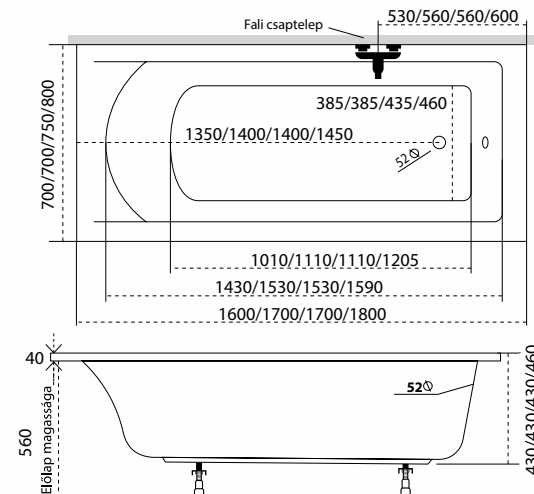

Fresh

160x70, 170x70, 170x75, 180x80

160x70 **70.500,- Ft**
170x70 **73.900,- Ft**
170x75 **79.500,- Ft**
180x80 **85.500,- Ft**

Előlap: 31.500,- Ft,

Oldallap: 17.900,- Ft

Normál automata le- és túlfolyó szifonnal: 6.900,- Ft

! Ajándék kádláb, Ajándék peremrögzítő csomag

Úrtartalom: 175 l, 190 l, 205 l, 215 l

Rendelhető kiegészítők (lásd 42. oldaltól)

Soft fejpárna (kék)	9.900,- Ft
Mare fejpárna (fehér, fekete, ezüst)	16.500,- Ft
Click-Clack le- és túlfolyók	10.500,- Ft-tól
M-Acryl kapaszkodó (fehér)	8.900,- Ft
Króm kapaszkodó	6.900,- Ft
Kádperemre szerelhető csaptelepek	56.900,- Ft-tól
Fém vázszerkezet	34.900,- Ft
Színterápia	39.900,- Ft
Dupla színterápia	64.500,- Ft
Relax színterápia	95.000,- Ft-tól
Kádpáravánok	35.500,- Ft-tól
Trópusi fa előlap (különböző színekben a 46. oldalon)	49.500,- Ft
Trópusi fa oldallap (különböző színekben a 46. oldalon)	36.500,- Ft

Hidromasszázs rendszerek és árak a 62-65. oldalon találhatóak.