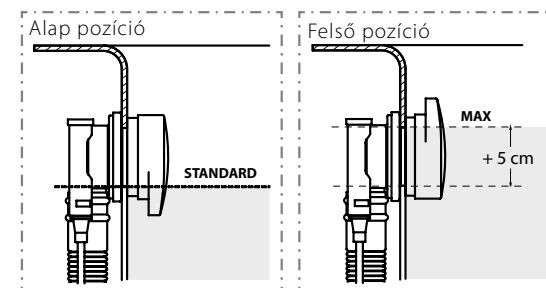

- Normál automata le- és túlfolyó szifonnal (60 cm) Ár: 6.900,- Ft
- Extra hosszú automata le- és túlfolyó szifonnal (80 cm) Ár: 8.900,- Ft
- Grande automata le- és túlfolyó szifonnal - Grande kádhoz(120 cm) Ár: 11.500,- Ft

Masszázs kádjaink ingyenes tartozéka!

Automata le- és túlfolyó click-clack
Ár: 10.500,- Ft

(nem használható a Royal, Grande Cleopatra, Avantgard, Coral I, és Trinity kádaknál)

Automata le- és túlfolyó vízmagasság állítással (a szifon tartozék)
Ár: 19.900,- Ft

Szeretne nyakig elmerülni fürdővizében?
Ezzel a le- és túlfolyóval még 5 cm-rel megnövelheti a kádban a víz magasságát.

Megszünteti a lerakódást és a szennyeződést

Active Clean Masszázsrendszer fertőtlenítő és tisztító hab
Ár: 4.500,- Ft
Tisztítóhab adagoló
Ár: 2.900,- Ft

Eltakarja a fal egyenetlenségeit

Kádszegély csomag
Tartalma: 2x195 cm szegély,
2 db sarokidom, 2 db végzáró idom.
Ár: 7.500,- Ft/ csomag

Kompakt vázszerkezet:

- nem kell utólagosan alátámasztani a kádtestet
- sarokkádaknál nincs szükség az ülőfelület alátámasztására
- gyors beállítási lehetőség
- masszív szerkezet
- a kád behelyezéséhez további anyagköltség nincs

Ár: 34.900,- Ft