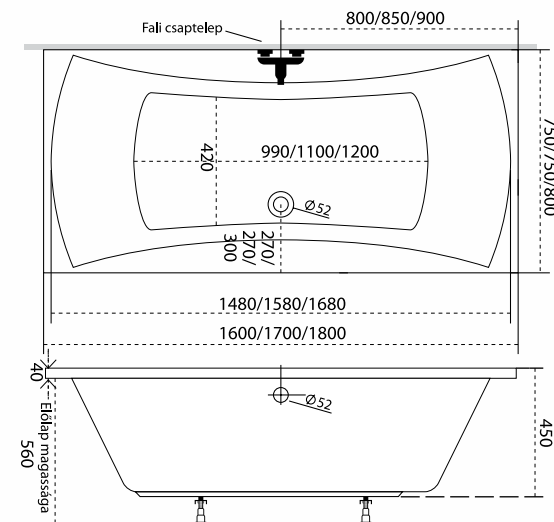

Hidromasszázs rendszerek és árak a 62-65. oldalon találhatóak.