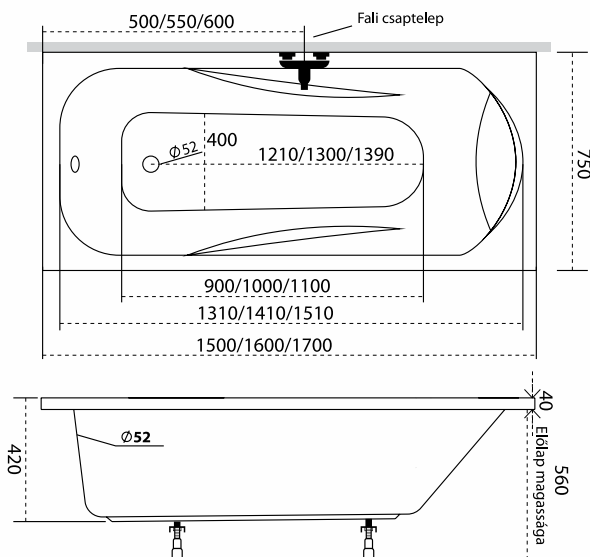

A **trópusi fa előlapot** ajánljuk mindenkinek, aki szereti a természetes anyagokat. Kapható antik fehér, natúr, barna, dió és wenge színekben.

Előlapp ár: 49.500,- Ft,
Oldallapp ár: 36.500,- Ft

Rendelhető kiegészítők (lásd 42. oldaltól)

Soft fejpárna (kék)	9.900,- Ft
Star fejpárna (fehér, fekete, ezüst)	9.900,- Ft
M-Acryl kapaszkodó (fehér)	8.900,- Ft
Króm kapaszkodó	6.900,- Ft
Click-Clack le- és túlfolyók	10.500,- Ft-tól
Kádperemre szerelhető csaptelepek	56.900,- Ft-tól
Fém vázszerkezet	34.900,- Ft
Színterápia	39.900,- Ft
Dupla színterápia	64.500,- Ft
Relax színterápia	95.000,- Ft-tól
Kádparavánok	35.500,- Ft-tól
Trópusi fa előlap (különböző színekben a 46. oldalon)	49.500,- Ft
Trópusi fa oldallap (különböző színekben a 46. oldalon)	36.500,- Ft

Hidromasszázs rendszerek és árak a 62-65. oldalon találhatóak.