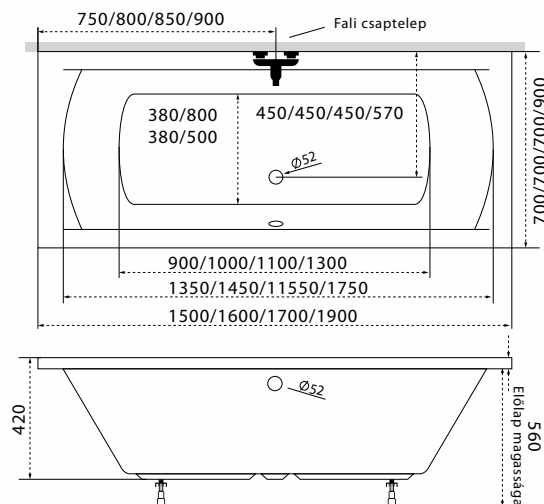

Helena

150x70, 160x70, 170x70, 190x90

150x70 **64.500,- Ft**
160x70 **68.500,- Ft**
170x70 **70.500,- Ft**
190x90 **98.500,- Ft**

Előlap 150, 160, 170: 31.500,- Ft

Előlap Avantgarde 190: 31.500,- Ft (lásd 28. old.)

Oldallap 70: 17.900,- Ft

Oldallap Avantgarde 90: 19.900,- Ft (lásd 28. old.)

Normál automata le- és túlfolyó szifonnal: 6.900,- Ft

! Ajándék kádláb, Ajándék peremrögzítő csomag

A kényelem és a praktikum találkozása egy kádban.

190x90-es méretben két személynek is tökéletes.

Úrtartalom: 240 l, 250 l, 260 l, 300 l

Rendelhető kiegészítők (lásd 42. oldaltól)

Soft fejpárna

Kényelmes zselés fejpárna, a pihentető fürdőzésért.

Ár: 9.900,- Ft

Soft fejpárna (kék)	9.900,- Ft
Click-Clack le- és túlfolyók	10.500,- Ft-tól
M-Acryl kapaszkodó (fehér)	8.900,- Ft
Króm kapaszkodó	6.900,- Ft
Fém vázszerkezet	34.900,- Ft
Színterápia	39.900,- Ft
Dupla színterápia	64.500,- Ft
Relax színterápia	95.000,- Ft-tól
Kádpáravánok	35.500,- Ft-tól
Trópusi fa előlap (különböző színekben a 46. oldalon)	49.500,- Ft
Trópusi fa oldallap (különböző színekben a 46. oldalon)	36.500,- Ft

Hidromassázs rendszerek és árak a 62-65. oldalon találhatóak.