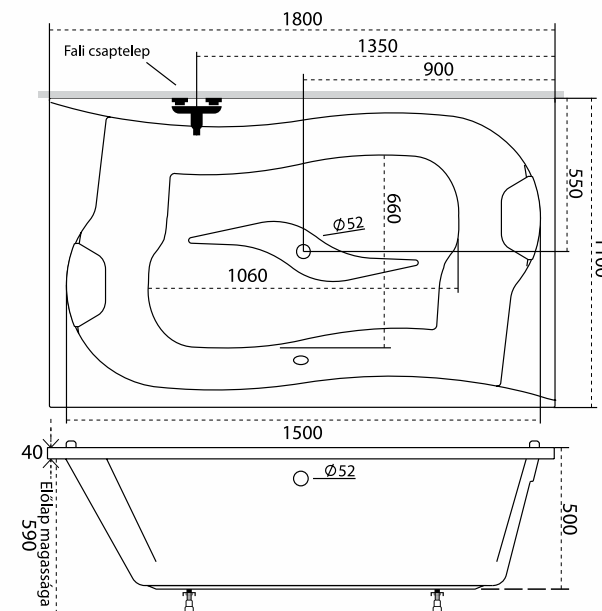

Royal

180x110

159.000,- Ft

A termékhez fekete vagy fehér fejpárna külön rendelhető.

Előlap: 31.500,- Ft,
Oldallap: 25.500,- Ft
Extra hosszú automata le- és túlfolyó szifonnal: 8.900,- Ft
! Ajándék kádláb, Ajándék peremrögzítő csomag

Úrtartalom: 300 l

Rendelhető kiegészítők (lásd 42. oldaltól)

Royal fejpárna (fehér, fekete)	8.900,- Ft
M-Acryl kapaszkodó (fehér)	8.900,- Ft
Króm kapaszkodó	6.900,- Ft
Kádperemre szerelhető csaptelepek	56.900,- Ft-tól
Fém vázszerkezet	34.900,- Ft
Színterápia	39.900,- Ft
Dupla színterápia	64.500,- Ft
Relax színterápia	95.000,- Ft-tól
Kádparavánok	35.500,- Ft-tól
Trópusi fa előlap (különböző színekben a 46. oldalon)	49.500,- Ft
Trópusi fa oldallap (különböző színekben a 46. oldalon)	37.900,- Ft

Hidromasszázs rendszerek és árak a 62-65. oldalon találhatóak.