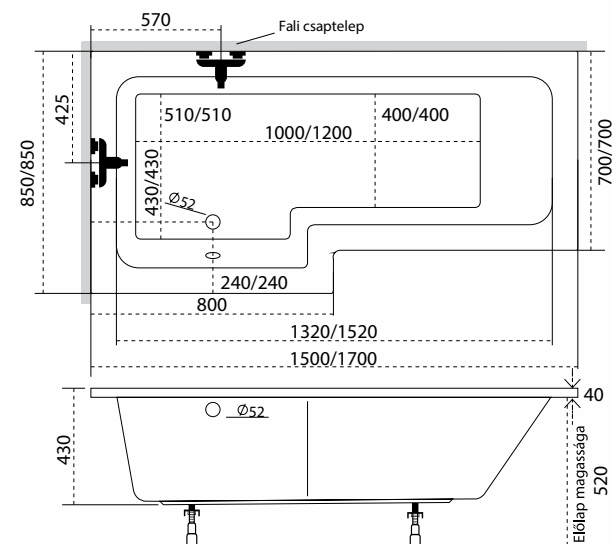

Hidromasszázs rendszerek és árak a 62-65. oldalon találhatóak.

Edzett üveges kádparaván

Ár: 35.500,- Ft  
További részletek a 48. oldalon