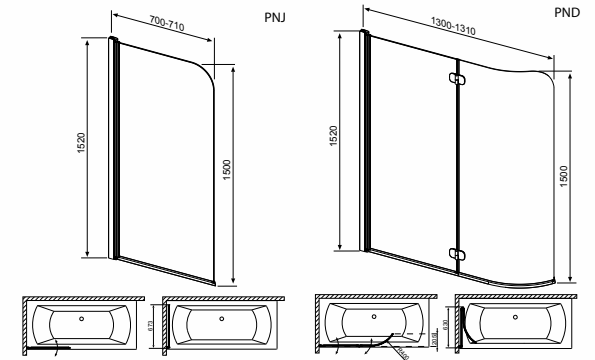

Kádparavánok, oldalfalak

A világ kint, a víz bent marad.

Zárt és részben elhatárolt zuhany területek a kádakban.

EOS PNJ kádparaván (70x152 cm)

Használaton kívül teljesen a falra hajtható. Jobbos/balos kivitelben szállítjuk, átlátszó Easy Clean üveggel.

Ár: 82.500,- Ft

EOS PND kádparaván (130x152 cm)

Elegáns ívelt kádparaván. Használat után teljesen ráhajthatja a falra. Jobbos/balos kivitelben szállítjuk, átlátszó Easy Clean üveggel.

Ár: 139.900,- Ft

A képen balos kádparaván látható.

Easy Clean

vízlepergető
üvegfelülettel

egyedi méretre
is legyártjuk

EOS PNW kádparaván (86x152 cm, 107x152 cm)

Használaton kívül teljesen a falra hajtható. Átlátszó Easy Clean üveggel. Fordítható kivitel.

Ár: 86x152: 99.900,- Ft

Ár: 107x152: 115.000,- Ft