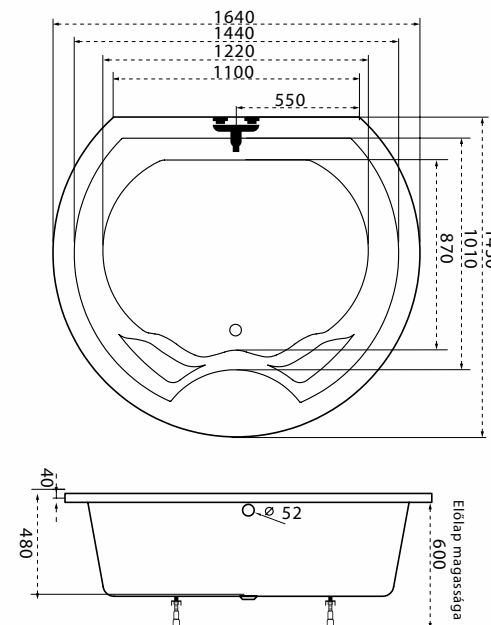

169.000,- Ft

Trópusi fa előlap: 109.900,- Ft

Normál automata le- és túlfolyó szifonnal: 6.900,- Ft

Ajándék kádláb!