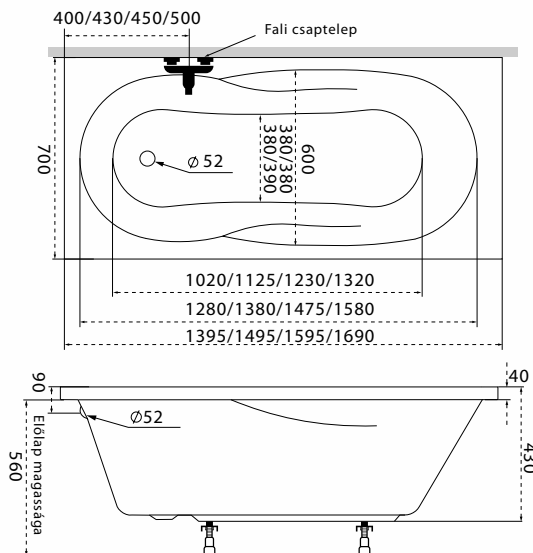

Soft fejpárna

Kényelmes zselés fejpárna a pihentető fürdőzésért.

Ár: 9.900,- Ft

Rendelhető kiegészítők (lásd 42. oldaltól)

Soft fejpárna (kék)	9.900,- Ft
Star fejpárna (fehér, fekete, ezüst)	9.900,- Ft
Click-Clack le- és túlfolyók	10.500,- Ft-tól
Fém vázszerkezet	34.900,- Ft
Szinterápia	39.900,- Ft
Dupla szinterápia	64.500,- Ft
Relax szinterápia	95.000,- Ft-tól
Kádparavánok	35.500,- Ft-tól
Trópusi fa előlap (különböző színekben a 46. oldalon)	49.500,- Ft
Trópusi fa oldallap (különböző színekben a 46. oldalon)	36.500,- Ft