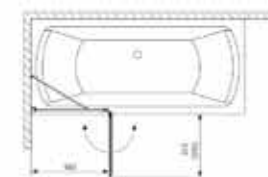

Tud Ön nyugodtan zuhanyozni a kádban?

Ha az alábbi kádparavánok közül megtalálja a legmegfelelőbbet, akkor IGEN!

A képen balos kádparaván látható.

vízlepergetős üvegfelülettel

egyedi méretre is legyártjuk

Carena PNJ kádparaván (70x150 cm)

A könnyed elegancia. Használaton kívül teljesen a falra hajtható. Jobbos / balos kivitelben szállítjuk, átlátszó vagy barna Easy Clean üveggel, felár nélkül.

Ár: 99.000,- Ft

Carena PND kádparaván (130x150 cm)

Elegáns, praktikus és akár láthatatlan. Használat után teljesen ráhajthatja a falra, hiszen a tökéletes szigetelésű profi-
lok ezt lehetővé teszik. Jobbos / balos kivitelben szállítjuk, átlátszó vagy barna Easy Clean üveggel, felár nélkül.

Ár: 154.200,- Ft

egyedi méretre is legyártjuk

vízlepergetős üvegfelülettel

A képen balos kádparaván látható.

Torrenta PNJ kádparaván (80x150 cm)

Kellően széles a maga 80 cm-es szélességével, valamint igen kecses a lekerekített sarokkal és króm elemeivel.

Minden egyenes fürdőkádhoz ajánljuk.

Jobbos / balos kivitelben szállítjuk, átlátszó vagy grafit üveggel, felár nélkül.

Ár: 55.900,- Ft

Torrenta PND kádparaván (100x150 cm, 120x150)

A nagytestvér. Ez a kétrészes kádparaván minden egyenes fürdőkádhoz kitűnő választás.

Jobbos / balos kivitelben szállítjuk, átlátszó vagy grafit üveggel, felár nélkül.

Torrenta PND 100 Ár: 89.500,- Ft

Torrenta PND 120 Ár: 96.900,- Ft