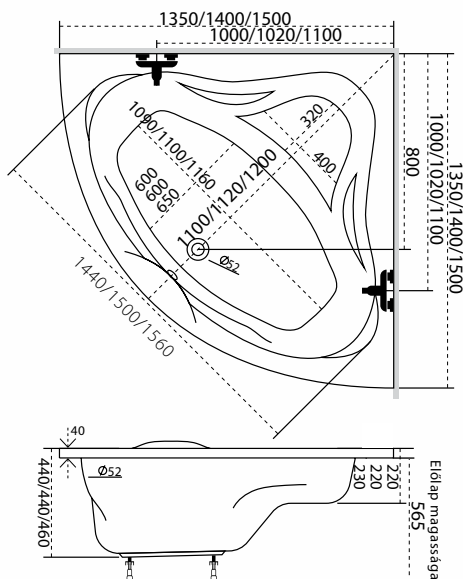

A trópusi fa előlapot ajánljuk mindenkinek, aki szereti a természetes anyagokat.
Kapható különböző színekben lásd a 46. oldalon.
Ár: 54.500,- Ft

Rendelhető kiegészítők (lásd 42. oldaltól)

Soft fejpárna (kék)	9.900,- Ft
Samanta fejpárna (fehér, ezüst, fekete)	8.900,- Ft
Star fejpárna (fehér, fekete, ezüst)	9.900,- Ft
M-Acryl kapaszkodó (fehér)	8.900,- Ft
Króm kapaszkodó	6.900,- Ft
Click-Clack le- és túlfolyók	10.500,- Ft-tól
Kádperemre szerelhető csaptelepek (kizárólag 150 cm-es kádra)	56.900,- Ft-tól
Fém vázszerkezet	34.900,- Ft
Színterápia	39.900,- Ft
Dupla színterápia	64.500,- Ft
Relax színterápia	95.000,- Ft-tól
Trópusi fa előlap (különböző színekben a 46. oldalon)	54.500,- Ft

Hidromasszázs rendszerek és árak a 62-65. oldalon találhatóak.