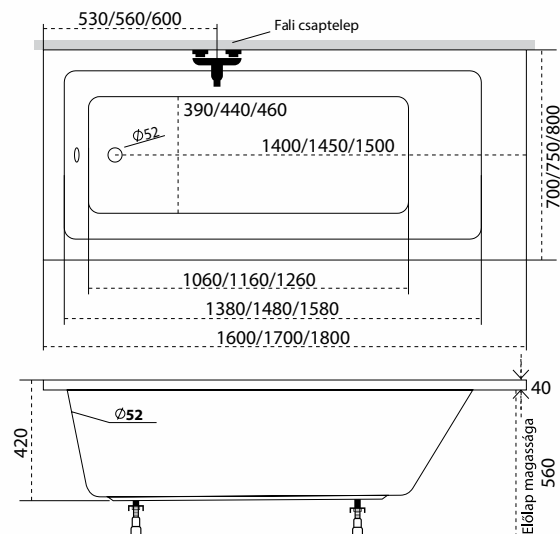

Rendelhető kiegészítők (lásd 42. oldaltól)

Soft fejpárna

Kényelmes zselés fejpárna,
a pihentető fürdőzésért.

Ár: 9.900,- Ft

Soft fejpárna (kék)	9.900,- Ft
Mare fejpárna (fehér, fekete, ezüst)	16.500,- Ft
Click-Clack le- és túlfolyók	10.500,- Ft-tól
M-Acryl kapaszkodó (fehér)	8.900,- Ft
Króm kapaszkodó	6.900,- Ft
Fém vázszerkezet	34.900,- Ft
Színterápia	39.900,- Ft
Dupla színterápia	64.500,- Ft
Relax színterápia	95.000,- Ft-tól
Kádpavánok	35.500,- Ft-tól
Trópusi fa előlap (különböző színekben a 46. oldalon)	49.500,- Ft
Trópusi fa oldallap (különböző színekben a 46. oldalon)	36.500,- Ft

Hidromasszázs rendszerek és árak a 62-65. oldalon találhatóak.