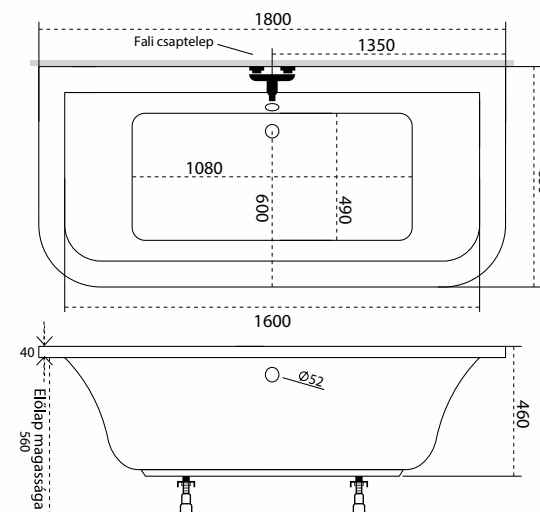

Hidromasszázs rendszerek és árak a 62-65. oldalon találhatóak.

Mare fejpárna  
Igazi különlegesség  
Ár: 16.500,- Ft

Króm kapaszkodó  
Ár: 6.900,- Ft

A kép csak illusztráció.