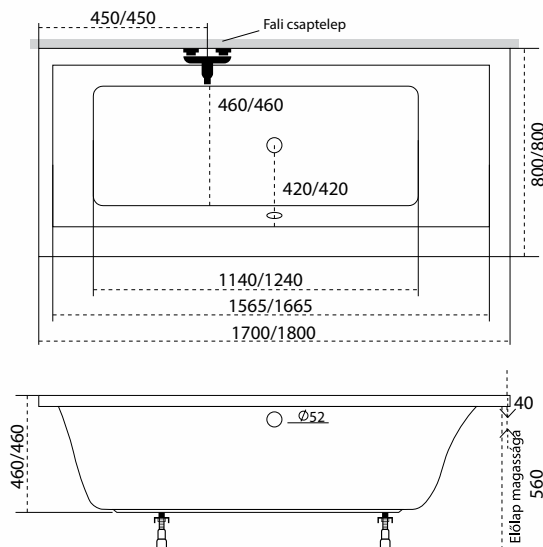

**! Ajándék kádláb, Ajándék peremrögítő csomag**

Úrtartalom: 195 l, 220 l

A kádszegély utólagos felszerelése lehetővé teszi a fal egyenetlenségeinek az eltakarását és megátolja a víz kád mögé jutását. Csomag tartalma: 2x195 cm szegély, 2 db sarokidom, 2 db végzáró idom.  
Ár: 7.500,- Ft/ csomag