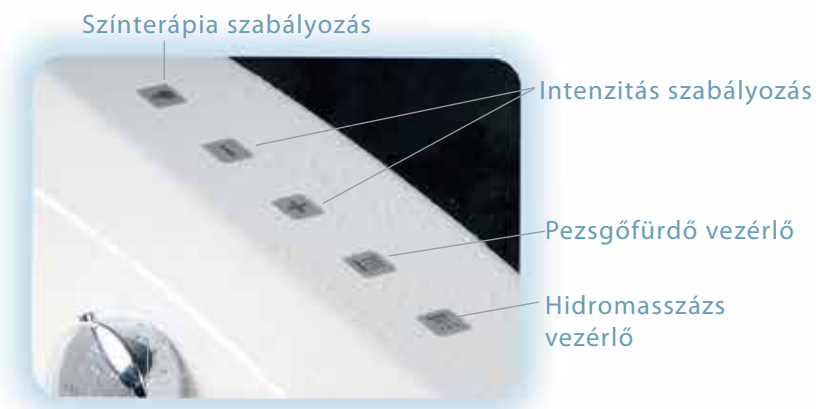

## ELEGANT 30 fúvókás intelligens masszázrendszer ABC\* technológiával

595.000,- Ft (a kád árát nem tartalmazza)

**\*ABC (Anatomical Body Care) rendszer:**  
Az igazi felfrissülés élménye

A masszázsterapeuták és mérnökeink által kifejlesztett hatékony hátmasszírozó rendszer lényege, a fúvókák típusában, méretében, elhelyezkedésében és az egyszerűen változtatható víz-levegő keverék arányában rejlik. Maximálisan testre szabható masszírozó erő. Az ABC technológia egyedülállóan lehetővé teszi, hogy Ön kiválassza a kívánt intenzitást. Teljes hatóerejű, vagy lágy masszázs, vagy valahol a kettő között...