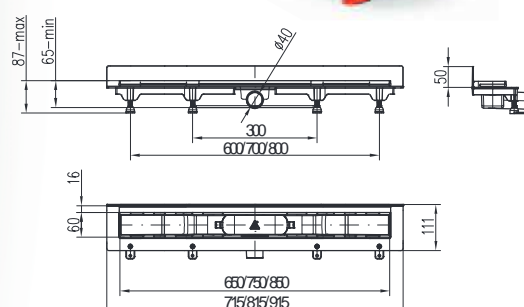

SAROKBA ÉPÍTHETŐ LEFOLYÓK:

Zuhanylefolyó	Kód
MLS-650 KF sarok lefolyó	501-0005-00
MLS-650 M sarok lefolyó	501-0005-01
MLS-650 D sarok lefolyó	501-0005-02
MLS-750 KF sarok lefolyó	501-0006-00
MLS-750 M sarok lefolyó	501-0006-01
MLS-750 D sarok lefolyó	501-0006-02
MLS-850 KF sarok lefolyó	501-0007-00
MLS-850 M sarok lefolyó	501-0007-01
MLS-850 D sarok lefolyó	501-0007-02