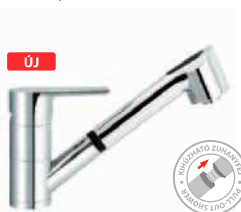

Süllyesztett csaptelep falon kívüli része
Kádtöltő: 151-1551-10
Zuhany: 153-1551-10