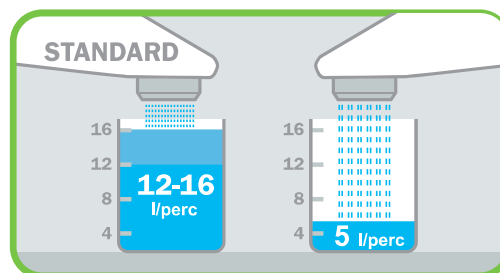

### VÍZTAKARÉKOS PERLÁTOROK

A<sup>++</sup>: 4 l/perc. | A<sup>+</sup>: 5 l/perc. | A: 7,5-9 l/perc. | A<sup>-</sup>: 12 l/perc.