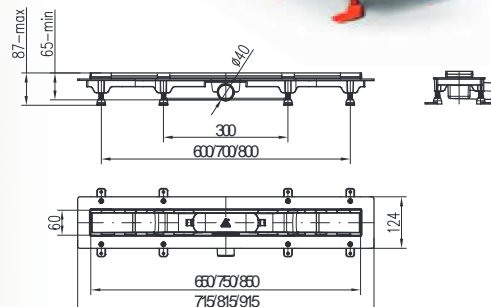

PADLÓSÍKRA ÉPÍTHETŐ LEFOLYÓK:

Zuhanylefolyó	Kód
MLP-650 KF padló lefolyó	501-0002-00
MLP-650 M padló lefolyó	501-0002-01
MLP-650 D padló lefolyó	501-0002-02
MLP-750 KF padló lefolyó	501-0003-00
MLP-750 M padló lefolyó	501-0003-01
MLP-750 D padló lefolyó	501-0003-02
MLP-850 KF padló lefolyó	501-0004-00
MLP-850 M padló lefolyó	501-0004-01
MLP-850 D padló lefolyó	501-0004-02