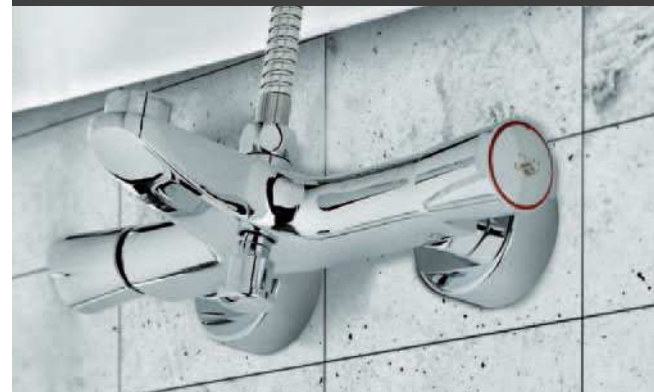

**Zuhany csaptelep**  
153-0017-30<sup>3</sup>

**Kád-mosdó (KMT) csaptelep**  
155-0044-00  
155-0044-01<sup>1</sup>

**MAMBO-5**

**Mosogató csaptelep**  
652-0072-00

**Mosogató csaptelep**  
152-0034-00

GOLF