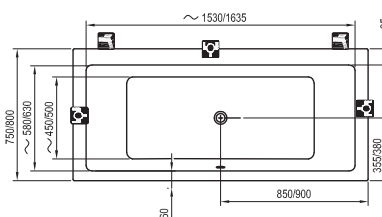

Formy 01

170 x 75, 180 x 80