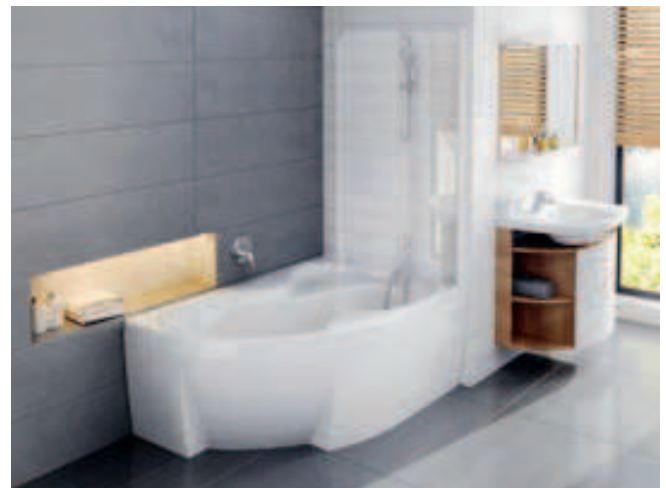

Kádparavánnal kombinálva nagyméretű zuhanyzóként is használható.

A Rosa II kád kiegészíthető CVSK1 vagy VSK2 kádparavánnal. Lapozzon a 239. oldalra!  
B (bal) - a termék bal oldali változata. J (jobb) - a termék jobb oldali változata.