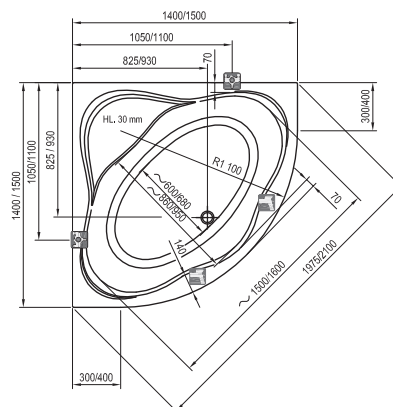

**Chrome**  
150, 160 x 70, 170 x 75

**Classic**  
120 / 140 / 150 / 160 / 170 x 70

**Vanda II**  
150 / 160 / 170 x 70

**NewDay**  
140 x 140, 150 x 150

**Gentiana**  
140 x 140, 150 x 150

**LoveStory II**  
196 x 139