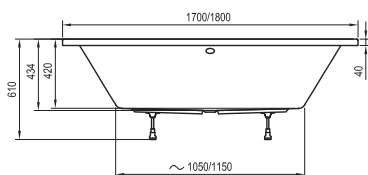

Formy 01

170 x 75, 180 x 80