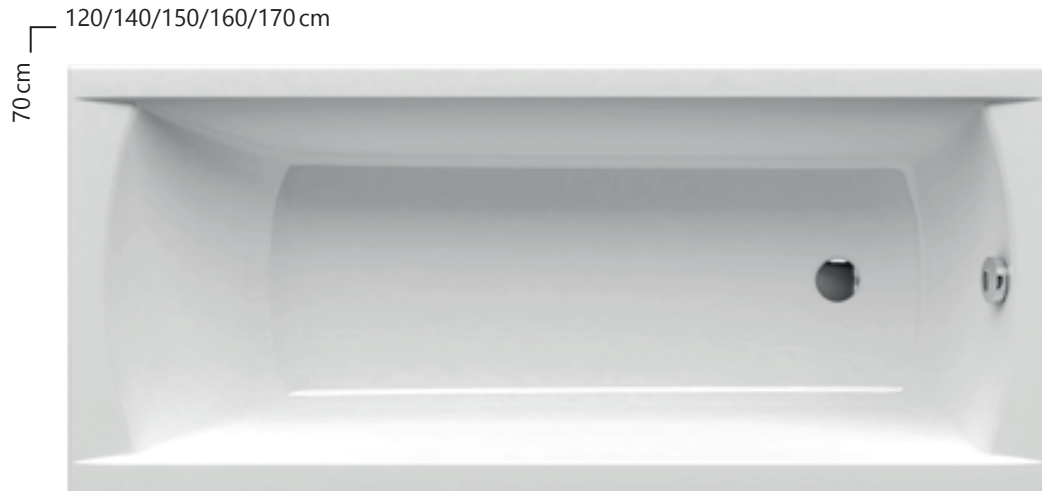

## Kényelmes fürdőzés 70 cm szélességben is

A lapos kádfenék és a számos változatú kádparaván kényelmes fürdést és biztonságos zuhanyozást tesz lehetővé.