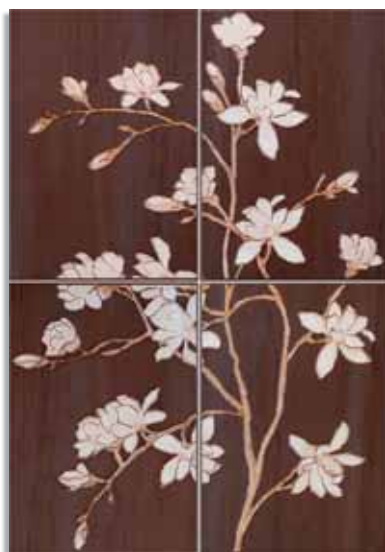

D - Sakura 1 Braz 4-elementový dekor x50 x 72
21,91 € / set (stará cena 23,06 €)