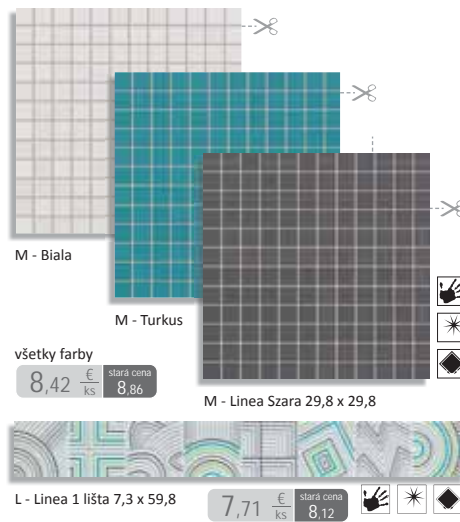

Linea Biala 29,8 x 59,8

20,79 €/m² stará cena 25,99