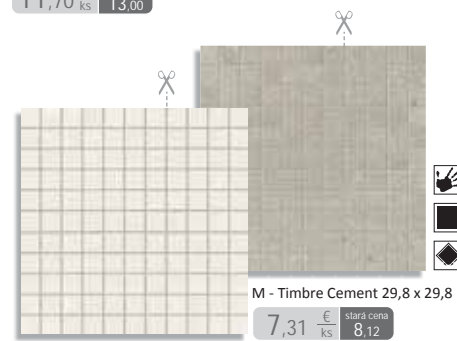

Timbre

Timbre White 29,8 x 59,8

24,99 €/m<sup>2</sup> stará cena 31,19

Timbre Cement 29,8 x 59,8

24,99 €/m<sup>2</sup> stará cena 31,19

Timbre Struktura 29,8 x 59,8

27,49 €/m<sup>2</sup> stará cena 30,54

Timbre Wood 14,8 x 59,8

27,49 €/m<sup>2</sup> stará cena 30,54

L - Black 5 4,5 x 59,8

11,70 €/ks stará cena 13,00

L - Timbre Flower zostava 3 líšt A, B, C 3x14,8 x 59,8

21,27 €/set stará cena 23,63

M - Timbre White 29,8 x 29,8

7,31 €/ks stará cena 8,12

M - Timbre Cement 29,8 x 29,8

7,31 €/ks stará cena 8,12

Timbre Grey 44,8 x 44,8

25,47 €/m<sup>2</sup> stará cena 28,30

Rustic Maple White 22,3 x 89,8

30,99 €/m<sup>2</sup> stará cena 51,79

KORZLIUS

produkt	rozmery v cm	balenie			paleta			
		ks	m <sup>2</sup>	kg	balení	m <sup>2</sup>	kg netto	kg brutto
Obklad Timbre White, Cement	29,8x59,8	6	1,07	18,42	40	42,80	736,80	764,80
Timbre Struktura	29,8x59,8	6	1,07	18,42	40	42,80	736,80	764,80
Timbre Wood	14,8x59,8	11	0,97	17,38	44	38,94	695,20	725,20
L - Timbre Flower zostava 3 líšt A, B, C	14,8x59,8	3	0,80	14,40	40	31,86	576	606
M - Timbre White, Cement mozaika	29,8x29,8	9	0,80	11,70	30	23,98	351	377
L - Lišta Black 5	4,5x59,8	12	0,32	5,52	72	23,25	397,44	427,40
Dlažba Rustic Maple White	22,3x89,8	7	1,40	33,81	32	44,80	1082	1112
Dlažba Timbre Grey	44,8x44,8/0,85	8	1,60	30	40	64	1200	1228