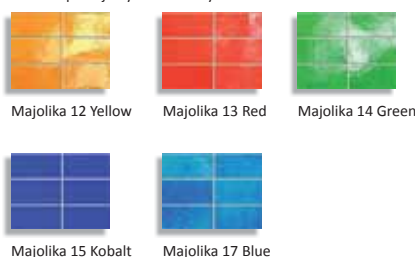

Majolika 15 Kobalt

Majolika 17 Blue

M - Majolika 11 White obdĺžniky 26,7 x 30,1

6,16 € / ks stará cena 6,84

Mozaiky Majolika s rozmerom 26,7 x 30,1 cm sú dostupné aj v týchto farebných odtieňoch:

Majolika 12 Yellow