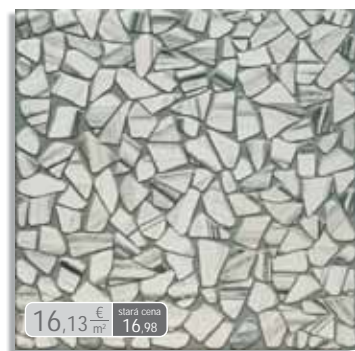

L - Duo Braz 2,3 x 60,8

3,93 € / ks stará cena 4,14

L - Duo Wood podlahová lišta 7,4 x 52,4

3,93 € / ks stará cena 4,14

Duo Szara 45 x 45

16,13 € / m<sup>2</sup> stará cena 16,98

Duo Grafit 45 x 45

16,13 € / m<sup>2</sup> stará cena 16,98