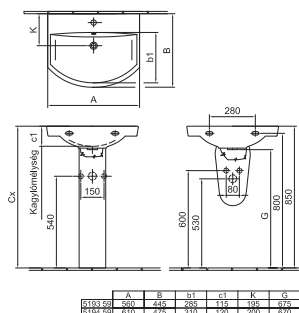

MIRON

Ajánlott fogyasztói ár
árával fehér színnel

Cikkszám

Mosdó 61 x 48 cm

27 310 Ft

5194 59 xx

Mosdó 56 x 45 cm

26 340 Ft