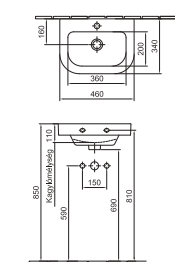

Kézmosó V 46 x 34 cm

23 160 Ft

7037 45 xx

1 furattal középén
01, R1

Szifontakaró

20 700 Ft

7244 59 01

Rejtett rögzítés
01