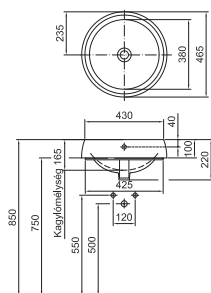

ALFÖLDI MOSDÓPROGRAM

Ajánlott fogyasztói ár
áfavál fehér színnel

Cikkszám

Nur 47 ráültehető mosdó 47 cm
Álló vagy fali csapteleppel
01, R1

29 530 Ft

7014 47 xx