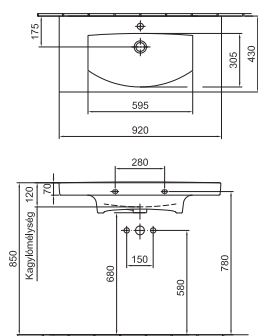

7264 59 01

Rejtett rögzítés
01

Beépíthető mosdó* 62 x 43 cm

89 660 Ft

5169 59 xx

1 furattal közepén

01, R1

Kifutó! Gyártásban marad 2016. december 31-ig! Azt követően csak a készletről szállítható!