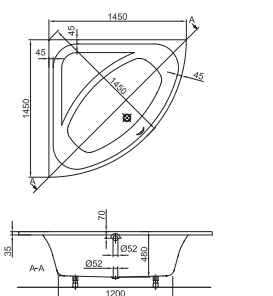

Melina 180 x 80 cm, szabadon álló kád előlappal

449 850 Ft

UBA180FDN7PDP-01

Trend fejtámla

17 810 Ft

U9009063000

Melina 145 x 145 cm sarokkád

194 610 Ft