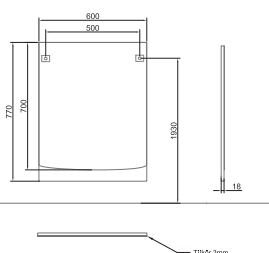

SAVAL 2.0

Ajánlott fogyasztói ár
árával

Cikkszám

újdonosság

soft closing

Mosdószekrény
54 x 69 x 28 cm

Két nyíló ajtóval • Falra vagy állítható magasságú lábakra szerelhető
E4, B5

Figyelem! A lábakat külön szükséges megrendelni!
Újdonosság!

33 920 Ft

A897 00 xx

újdonosság

soft closing

Mosdószekrény fehér (01) mosdóval
54 x 69 x 28 cm

Két nyíló ajtóval • Falra vagy állítható magasságú lábakra szerelhető
Tartalmazza a Saval 2.0 7017 60 01 mosdót!
E4, B5

Figyelem! A lábakat külön szükséges megrendelni!
Újdonosság!

46 300 Ft

A897 xx 01

újdonosság

soft closing

easy plus

Mosdószekrény Easyplus (R1) mosdóval
54 x 69 x 28 cm

Két nyíló ajtóval • Falra vagy állítható magasságú lábakra szerelhető
Tartalmazza a Saval 2.0 7017 60 R1 mosdót!
E4, B5

Figyelem! A lábakat külön szükséges megrendelni!
Újdonosság!

51 510 Ft

A897 xx R1

újdonosság

soft closing

Tükrösszekrény világítás nélkül
60 x 75 x 15 cm

Két nyíló ajtóval, 2 üveg polccal
E4, B5, PF

Újdonosság! A világos tölgy (PF) szín 2016. 3. negyedétől szállítható!

39 500 Ft

A498 60 xx

újdonosság

Tükör világítás nélkül
60 x 77 cm

E4, B5, PF

Újdonosság! A világos tölgy (PF) szín 2016. 3. negyedétől szállítható!

18 010 Ft

A499 60 xx

újdonosság

soft closing

Magasszekrény
35 x 180 x 27 cm

Két nyíló ajtóval, 1-1 üveg polccal
Falra vagy állítható magasságú lábakra szerelhető
E4, B5

Figyelem! A lábakat külön szükséges megrendelni!
Újdonosság!

45 870 Ft

A899 00 xx

LED

Világítás tükrökhöz és tükrösszekrényhez
Újdonosság!

13 210 Ft

A498 00 00

Láb Saval 2.0 bútorhoz
1 pár

4 050 Ft

B009 15 00

Bútor színek: E4 fényes fehér, B5 matt wenge, PF világos tölgy
Kerámia színek: 01 Fehér, R1 Easyplus mázfelülettel