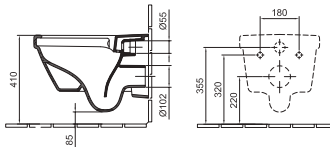

Kombipack CleanFlush

CleanFlush technológia
Ajánlott szerelvény: EasyMont
01, R1
Tartalma: 1 db mélyöblítésű CleanFlush fali-WC,
1 db WC-ülöke Soft Closing és Quick Release funkcióval

79 650 Ft

7060 HR xx