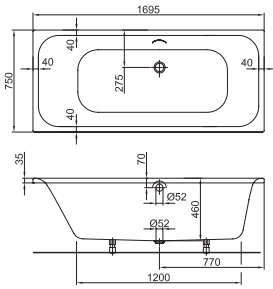

MELINA

Ajánlott fogyasztói ár
árával

Cikkszám

Melina 170 x 75 cm klasszikus fürdőkád

94 360 Ft

UBA170FDN2P-01

Uni kád láb 1

4 430 Ft

U9009020020

Uni kád láb 1

23 110 Ft

U9009020070

elő- és oldallap szerelési egységcsomaggal

Klasszikus oldallap 75 cm

28 040 Ft

UBPA07502EP2-01

Klasszikus előlap 170 cm

38 710 Ft

UBPA17002FP2-01

Trend fejtámla

17 810 Ft

U9009063000