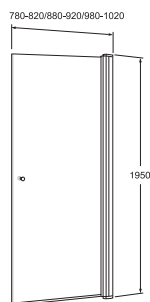

Liner 80 cm 195 cm
Nyíló ajtó
átlátszó üveg
ClearGlass, króm profil

142 350 Ft UDW0080SKA100P-61

Liner 90 cm 195 cm
Nyíló ajtó
átlátszó üveg
ClearGlass, króm profil

149 300 Ft UDW0090SKA100P-61

Liner 100 cm 195 cm
Nyíló ajtó
átlátszó üveg
ClearGlass, króm profil

156 670 Ft UDW0100SKA100P-61

*Gyűjtő cikkszám, a komplett fülke megrendeléséhez. A termék szállítása két dobozban, a két alcikkszámon (ajtó) történik. Az ajtófogantyúkat minden esetben a jobb oldali ajtó csomagolása tartalmazza.