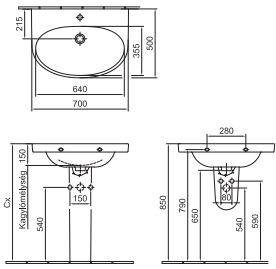

MELINA

Ajánlott fogyasztói ár
 áfával Easyplus (R1)
 mázfelületre*

Cikkszám

Mosdó 70 x 50 cm
 1 furattal középén
 R1

46 980 Ft

5570 59 R1

Mosdóláb *
 01

16 830 Ft