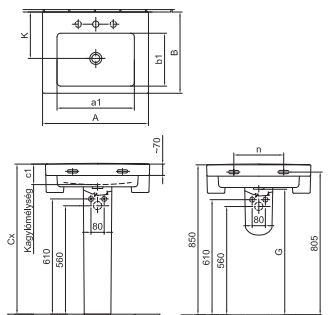

LINER

Ajánlott fogyasztói ár
átfával Easyplus (R1)
mázfelületre*

Cikkszám

	A	a1	B	b1	c1	K	G	n
5128 L1	550	395	440	280	95	260	700	200
5108 L1	605	440	465	300	100	265	695	280
5124 L1	655	495	490	325	110	270	690	280-350