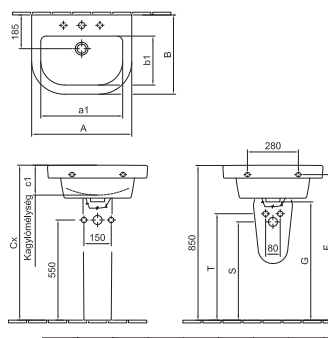

Mosdó V 60 x 45 cm

27 990 Ft

7013 60 xx

Mosdó V 55 x 44 cm

26 070 Ft

7013 55 xx

1 furattal középén
Lehetőség 3 részes csapszerelvény elhelyezésére
01, R1

Mosdóláb

22 750 Ft

7227 l1 01

01

Mosdóláb

16 830 Ft

6002 59 01

01

Szifontakaró

20 700 Ft

7264 59 01

Rejtett rögzítés
01

Szifontakaró

20 700 Ft

7244 59 01

Rejtett rögzítés
01