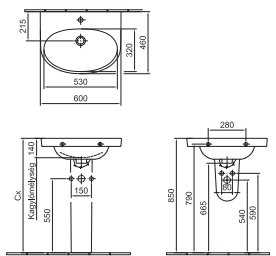

Mosdó 60 x 46 cm
1 furattal középén
R1

30 890 Ft

5560 59 R1

Mosdóláb *
01

16 830 Ft

6002 59 01

Szifontakaró *
Rejtett rögzítés
01

20 700 Ft

7264 59 01