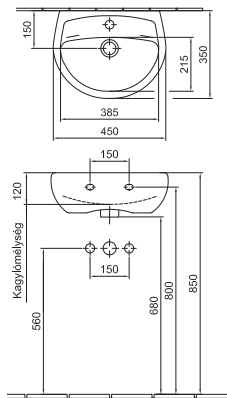

Kézmosó 45 x 35 cm
1 furattal középén
01, R1

12 800 Ft

7030 45 xx