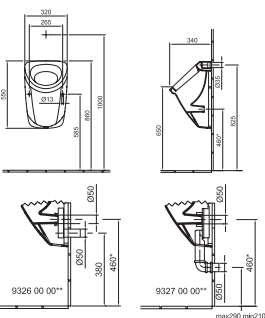

Vizelde
Hátsó bekötésű
Szifon nélkül
Rögzítőkészlettel
01, R1

49 010 Ft

7051 59 xx

* A 460 mm-es méret nem a szennyvíz-csatlakozás mérete.
** Szifon csatlakozás utáni javasolt méretek.

Ajánlott wellness termékek: Cassandra kádcsalád, Liner és Denia zuhanyprogramok

01 Fehér, R1 Fehér Easyplus mázfelülettel

Az Easyplus (R1) mázfelület felára ó 670 Ft, amely tartalmazza az áfát.