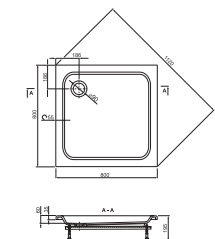

DENIA

Ajánlott fogyasztói ár
árával

Cikkszám

Denia 80 x 80 cm
Beépíthető zuhanytálca, négyzetes

54 620 Ft UDA0806DEN1P-01

Uni kád láb 1
Burkolható előlap

4 430 Ft U9009020020
25 490 Ft UPSD08161