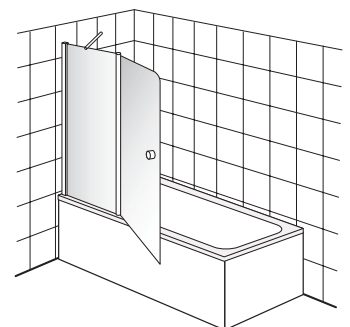

Ajánlható kádak:

Cassandra	160 x 70 cm;
Cassandra	170 x 70 cm;
Liner és Cassandra	170 x 75 cm;
Liner, Cassandra és Cassandra speciális (jobb/bal)	180 x 80 cm;
Cassandra	190 x 90 cm

104 330 Ft UDW6040LOG171P-61