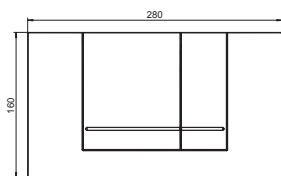

Nyomólap
21 x 16 x 2 cm
Matt-króm
Újdonság!

16 460 Ft

9221 21 69