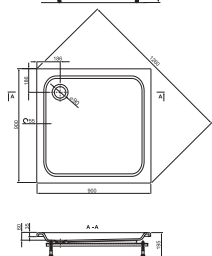

Ajánlott fogyasztói ár
árával

Cikkszám

Denia 80 x 80 cm
Beépíthető zuhanytálca, négyzetes

54 620 Ft UDA0806DEN1P-01

Uni kád láb 1
Burkolható előlap

4 430 Ft U9009020020
25 490 Ft UPSD08161

Denia 90 x 90 cm
Beépíthető zuhanytálca, négyzetes