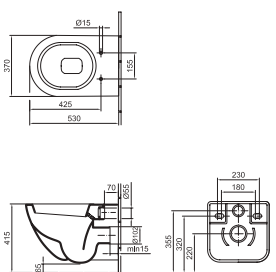

1 furattal közepén

Lehetőség 3 részes csapszerelvény elhelyezésére

Rejtett rögzítés

R1

53 720 Ft

7454 L1 R1

Mélyöblítésű fali-WC

Ajánlott szerelvény: EasyMont