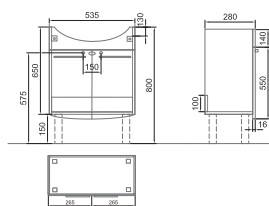

SAVAL 2.0

Ajánlott fogyasztói ár
árával

Cikkszám

újdonosság

soft closing