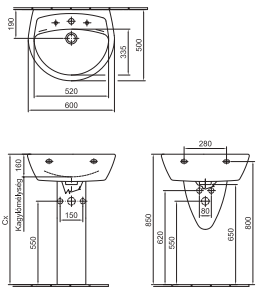

SAVAL 2.0

Ajánlott fogyasztói ár
árával fehér színnel

Cikkszám

Mosdó 60 x 50 cm
1 furattal középén
Lehetőség 3 részes csapszerelvény elhelyezésére
01, R1

19 930 Ft

7018 60 xx

Mosdóláb
01

16 830 Ft

6002 59 01

Szifontakaró
01

14 310 Ft

7001 59 01