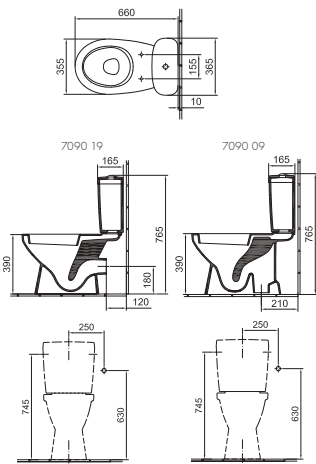

Ajánlott fogyasztói ár
áfavál fehér színnel

Cikkszám

Mélyöblítésű monoblokk WC
Hátsó kifolyású
01, R1

24 930 Ft

7090 19 xx

Mélyöblítésű monoblokk WC
Alsó kifolyású
01, R1

24 930 Ft

7090 09 xx

Öblítőtartály
01

25 600 Ft

7074 49 01

Álföldi WC-ülöke 1.
Duroplast antibakteriális felülettel, fém zsanérral

9 560 Ft

8780 95 01