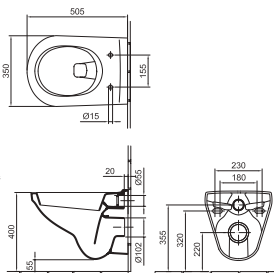

Mélyöblítésű fali-WC
Ajánlott szerelvény: EasyMont
01, R1

43 130 Ft

5693 59 xx

WC-üléke
Duroplast fém zsanérral
01

17 920 Ft

9M01 59 01

Ajánlott wellness termékek: Liner és Denia család

*A Miron beépíthető mosdókat önmagukban vagy aláépített bútorral lehet szerelni, de mindkét esetben a mosdót a falra kell rögzíteni.

Cx: a mosdólab behelyezése után adódó méret

01 Fehér, R1 Fehér Easyplus mázfelülettel

Az Easyplus (R1) mázfelület felára ó 670 Ft, amely tartalmazza az áfát.