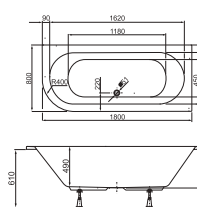

Cassandra 180 x 80 cm speciális fürdőkád, jobb	119 800 Ft	UBA180CAS3REP-01
Uni kád láb 1	4 430 Ft	U9009020020
Uni kád láb 1	23 110 Ft	U9009020070
elő- és oldallap szerelési egységcsomaggal		
Cassandra oldallap 80 cm	40 010 Ft	UBPA08003EP2-01
Cassandra előlap 180 cm	67 920 Ft	UBPA18004FF3-01
Trend fejtámla	17 810 Ft	U9009063000