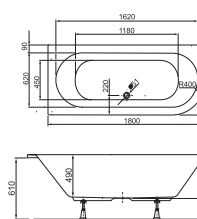

Cassandra 180 x 80 cm speciális fürdőkád, bal	119 800 Ft	UBA180CAS3LIP-01
Uni kád láb 1	4 430 Ft	U9009020020
Uni kád láb 1	23 110 Ft	U9009020070
elő- és oldallap szerelési egységcsomaggal		
Cassandra oldallap 80 cm	40 010 Ft	UBPA08003EP2-01
Cassandra előlap 180 cm	67 920 Ft	UBPA18004FF3-01
Trend fejtámla	17 810 Ft	U9009063000