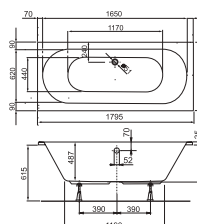

Cassandra 180 x 80 cm klasszikus fürdőkád	109 120 Ft	UBA180CAS2P-01
Uni kád láb 1	4 430 Ft	U9009020020
Uni kád láb 1	23 110 Ft	U9009020070
elő- és oldallap szerelési egységcsomaggal		
Cassandra oldallap 80 cm (magasság: 60 cm)	40 010 Ft	UBPA08003EP2-01
Klasszikus előlap 180 cm (magasság: 60 cm)	43 010 Ft	UBPA18002FP2-01
Trend fejtámla	17 810 Ft	U9009063000