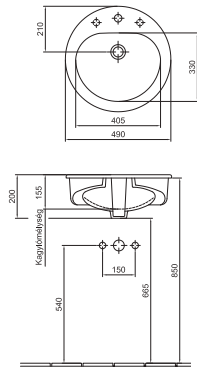

Beépíthető mosdó 50 cm
1 furattal középén
Lehetőség 3 részes csapszerelvénnyel elhelyezésére
01, R1

26 280 Ft

7011 50 xx