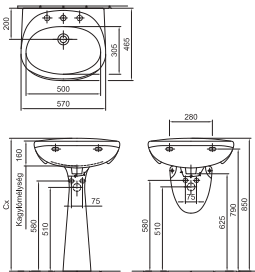

Mosdó 57 x 47 cm 1 furattal közepén Lehetőség 3 részes csapszerelvénnyel elhelyezésére 01, 14, 15, R1	9 280 Ft	4163 01 xx
Mosdóláb • 01, 14, 15	10 740 Ft	4900 00 xx
Szifontakaró • 01, 14, 15	10 270 Ft	4902 00 xx