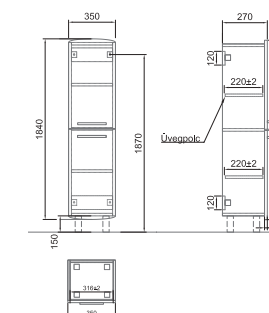

39 500 Ft

A498 60 xx

újdonosság

Tükör világítás nélkül
60 x 77 cm

E4, B5, PF

Újdonosság! A világos tölgy (PF) szín 2016. 3. negyedétől szállítható!

18 010 Ft

A499 60 xx