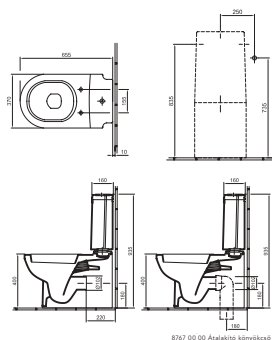

Ajánlott fogyasztói ár
áfával Easyplus (R1)
mázfelületre*

Cikkszám

8767 00 00 Átalakító könyökcső