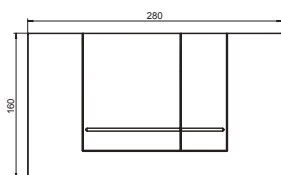

Nyomólap
21 x 16 x 2 cm
Króm
Újdonság!

16 460 Ft

9221 21 61