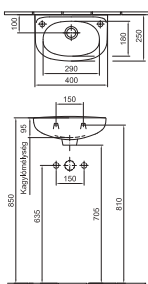

Kézmósó 40 x 25 cm

6 600 Ft

4123 4R xx

1 furattal jobb oldalon

01, R1

Kézmósó 40 x 25 cm

6 600 Ft

4123 4L xx

1 furattal bal oldalon

01, R1