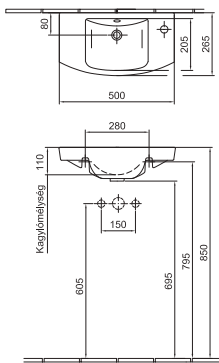

Kézmosó 50 x 27 cm
1 furattal jobb oldalon
01, R1

21 690 Ft

5197 5R xx

Kézmosó 50 x 27 cm
1 furattal bal oldalon
01, R1

21 690 Ft

5197 5L xx