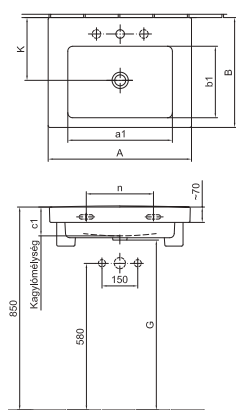

easy plus

Beépíthető mosdó 66 x 49 cm

49 660 Ft

5125 L1 R1

Beépíthető mosdó 61 x 47 cm

40 410 Ft

5109 L1 R1

Beépíthető mosdó 55 x 44 cm

40 410 Ft

5129 L1 R1

1 furattal közepén
Lehetőség 3 részes csapszerelvény elhelyezésére
R1

A beépíthető mosdók beépítésénél kérjük, kövesse a Szerelési kézikönyvben található leírást, és a mosdó hátfalát a hagyományos mosdóhoz hasonlóan rögzítse a falhoz!

	A	a1	B	b1	c1	K	G	n
5129 L1	550	395	440	280	95	260	700	200
5109 L1	605	440	465	300	100	265	695	280
5125 L1	655	495	490	325	110	270	690	280-350