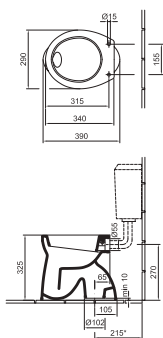

BÁZIS

Ajánlott fogyasztói ár
árával fehér színnel

Cikkszám

3/6 L
öblítés

Laposöblítésű gyerek-WC*
Alsó kifolyású
01, R1

18 260 Ft

4004 00 xx