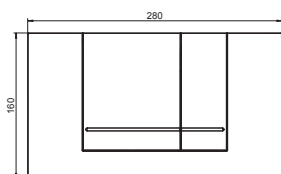

EASYMONT

Ajánlott fogyasztói ár
árával

Cikkszám

WC-elem
12 x 55 x 112 cm
Fali tartállyal
Újdonság!

50 840 Ft

9221 00 00

Nyomólap
21 x 16 x 2 cm
Fehér
Újdonság!

12 340 Ft