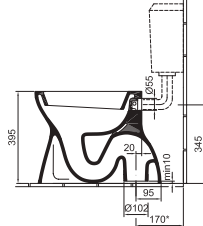

Alföldi WC-ülőke 1.
Duroplast antibakteriális felülettel, fém zsanérral

9 560 Ft

8780 95 01