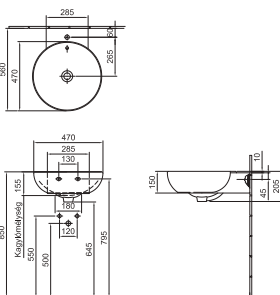

7014 47 xx

Now 66 ráültehető mosdó 66 x 29 cm
Álló vagy fali csapteleppel
01, R1

39 370 Ft

7016 65 xx

Dew 47 mosdó 47x56 cm
Falra rögzítendő
01, R1

30 510 Ft

7019 47 xx

Dew 47 ráültehető mosdó 47 cm
Álló vagy fali csapteleppel
01, R1