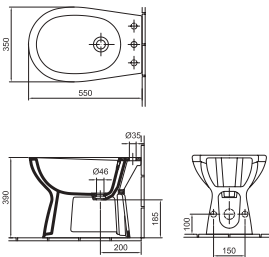

Bidé
1 furattal közepén
Lehetőség 3 részes csapszerelvény elhelyezésére
01, R1

30 070 Ft

6005 59 xx