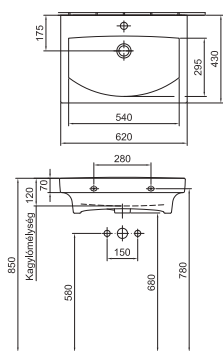

7264 59 01

Rejtett rögzítés
01

Beépíthető mosdó* 62 x 43 cm

89 660 Ft

5169 59 xx

1 furattal közepén

01, R1

Kifutó! Gyártásban marad 2016. december 31-ig! Azt követően csak a készletről szállítható!