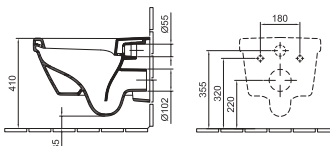

Kombipack

Ajánlott szerelvény: EasyMont
01, R1
Tartalma: 1 db mélyöblítésű fali-WC,
1 db WC-ülöke Soft Closing és Quick Release funkcióval

63 720 Ft

7060 H1 xx

Ajánlott wellness termékek: Liner kádcsalád és Denia zuhanyprogramok

Cx: a mosdólab behelyezése után adódó méret

01 Fehér, R1 Fehér Easyplus mázfelülettel

Az Easyplus (R1) mázfelület felára ó 670 Ft, amely tartalmazza az áfát.