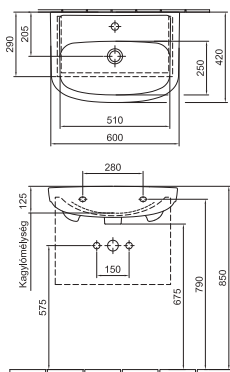

Beépíthető mosdó 60 x 42 cm
1 furattal középén
01, R1

22 910 Ft

7017 60 xx

Ajánlott bútorcsalád Saval 2.0