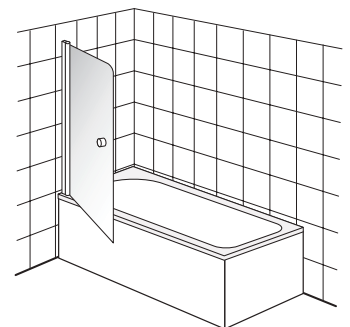

Ajánlható kádak:

Liner, Cassandra, és Cassandra speciális (jobb/bal)	180 x 80 cm;
Cassandra	190 x 90 cm

80 610 Ft UDW0080LOG170P-61

Miron 100 (60-40 cm) x 150 cm
átlátszó üveg