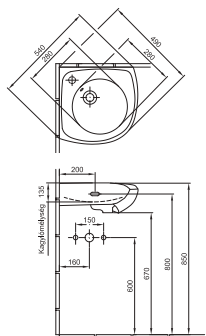

Sarokkézmosó 40 cm

1 furattal középén
Lehetőség 1 középső csapszerelvény elhelyezésére
01, R1

18 500 Ft

7342 41 xx