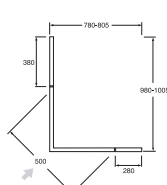

196 550 Ft UDW8010NAU120RP-61*

Miron 100 x 80 cm 195 cm
Téglalap alakú zuhanyfülke
2 tolóajtóval, átlátszó üveg, ClearGlass, fehér profil

196 550 Ft UDW1080NAU120LP-01*

clear
glass

easy
click

Miron 100 x 80 cm 195 cm
Téglalap alakú zuhanyfülke
2 tolóajtóval, átlátszó üveg, ClearGlass, króm profil