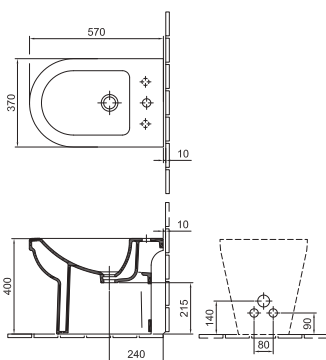

Biédé
1 furattal közepén
Lehetőség 3 részes csapszerelvény elhelyezésére
01, R1

56 290 Ft

7045 00 xx