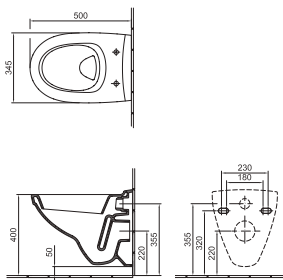

Mélyöblítésű falí-WC
Ajánlott szerelvény: EasyMont
R1

45 730 Ft

5530 59 R1

WC-ülőke *
Duroplast, fém zsanérral
Soft Closing és Quick Release rendszerrel
01

25 830 Ft

9M48 S1 01

WC-ülőke *
Duroplast, fém zsanérral
01

14 640 Ft

9M49 61 01

easy plus 3/6 L öblítés duro plast soft closing quick release