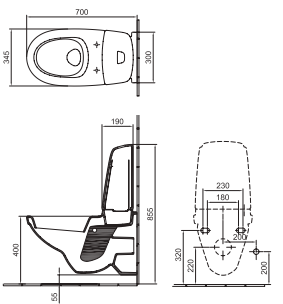

Melina falí kombipack
Mélyöblítésű, hátsó kifolyású
Tartalma: 1 db mélyöblítésű falí-WC,
1 db kétnyomógombos öblítőszerelvény, 1 db öblítőtartály,
1 db WC-ülőke Soft Closing és Quick Release funkcióval
R1 Easyplus mázfelülettel szállítható, azonban a tartály
továbbra is fehér (01) mázzal érhető el!

141 150 Ft

5522 H1 R1

3/6 L öblítés 3/4,5 L öblítés** duro plast soft closing quick release easy plus

Ajánlott wellness termékek: Melina kádcsalád, Liner és Denia zuhanyprogramok

01 Fehér, R1 Fehér Easyplus mázfelülettel

*A csak fehér (01) színben elérhető termékeknél az ár az Easyplus nélküli változatra vonatkozik.

**A 3/4,5 l-es öblítés részletes feltételei megtalálhatóak a weboldalunkon, a Szerelési Kézikönyvünkben és a termék szerelési útmutatójában.