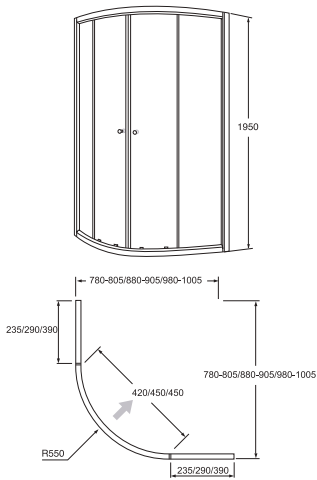

MIRON

Ajánlott fogyasztói ár
árával

Cikkszám

Miron 80 x 80 cm 195 cm, R=55 cm

Negyedkörös zuhanyfülke
2 tolóajtóval, átlátszó üveg, ClearGlass, fehér profil

166 170 Ft

UDW8080NAU164P-01*

Miron 80 x 80 cm 195 cm, R=55 cm

Negyedkörös zuhanyfülke
2 tolóajtóval, átlátszó üveg, ClearGlass, króm profil

166 170 Ft

UDW8080NAU164P-61*

Miron 90 x 90 cm 195 cm, R=55 cm

Negyedkörös zuhanyfülke
2 tolóajtóval, átlátszó üveg, ClearGlass, fehér profil

178 050 Ft

UDW9090NAU164P-01*

Miron 90 x 90 cm 195 cm, R=55 cm

Negyedkörös zuhanyfülke
2 tolóajtóval, átlátszó üveg, ClearGlass, króm profil

178 050 Ft

UDW9090NAU164P-61*

Miron 100 x 100 cm 195 cm, R=55 cm

Negyedkörös zuhanyfülke
2 tolóajtóval, átlátszó üveg, ClearGlass, fehér profil

189 980 Ft

UDW1010NAU164P-01*

Miron 100 x 100 cm 195 cm, R=55 cm

Negyedkörös zuhanyfülke
2 tolóajtóval, átlátszó üveg, ClearGlass, króm profil

189 980 Ft

UDW1010NAU164P-61*