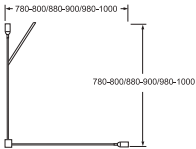

Liner 80 x 80 cm 195 cm
Négyszögletes zuhanyfülke
1 nyíló ajtóval
1 fallal (megfordítható)
átlátszó üveg
ClearGlass, króm profil

252 970 Ft UDW8080SKA130P-61*

Liner 90 x 90 cm 195 cm
Négyszögletes zuhanyfülke
1 nyíló ajtóval
1 fallal (megfordítható)
átlátszó üveg
ClearGlass, króm profil

267 260 Ft UDW9090SKA130P-61*

Liner 100 x 100 cm 195 cm
Négyszögletes zuhanyfülke
1 nyíló ajtóval
1 fallal (megfordítható)
átlátszó üveg
ClearGlass, króm profil

278 710 Ft UDW1010SKA130P-61*