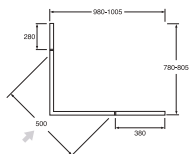

196 550 Ft UDW8010NAU120RP-61*

Miron 100 x 80 cm 195 cm
Téglalap alakú zuhanyfülke
2 tolóajtóval, átlátszó üveg, ClearGlass, fehér profil

196 550 Ft UDW1080NAU120LP-01*

clear
glass

easy
click

Miron 100 x 80 cm 195 cm
Téglalap alakú zuhanyfülke
2 tolóajtóval, átlátszó üveg, ClearGlass, króm profil