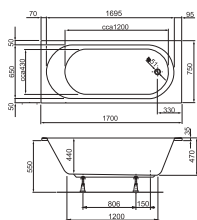

Cassandra 170 x 75 cm klasszikus fürdőkád	103 840 Ft	UBA170CAS2P-01
Uni kád láb 1	4 430 Ft	U9009020020
Uni kád láb 1	23 110 Ft	U9009020070
elő- és oldallap szerelési egységcsomaggal		
Klasszikus oldallap 75 cm	28 040 Ft	UBPA07502EP2-01
Klasszikus előlap 170 cm	38 710 Ft	UBPA17002FP2-01
Trend fejtámla	17 810 Ft	U9009063000