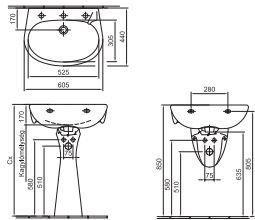

Mosdó 60 x 44 cm 1 furattal közepén • Lehetőség 3 részes csapszerelvénnyel elhelyezésére • 01, 14, 15, R1	12 590 Ft	4196 71 xx
Mosdó 60 x 44 cm 1 csapfurattal jobb oldalon • 01, 14, 15, R1	12 830 Ft	4196 7R xx
Mosdó 60 x 44 cm 1 csapfurattal bal oldalon • 01, 14, 15, R1	12 830 Ft	4196 7L xx
Mosdóláb • 01, 14, 15	10 740 Ft	4900 00 xx
Szifontakaró • 01, 14, 15	10 270 Ft	4902 00 xx