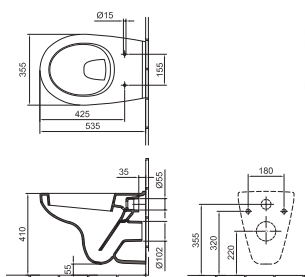

Mélyöblítésű fal-WC

Ajánlott szerelvény: EasyMont
01, R1

16 760 Ft

7056 59 xx

Álföldi WC-ülőke 1.

Duroplast antibakteriális felülettel, fém zsanérral

9 560 Ft

8780 95 01