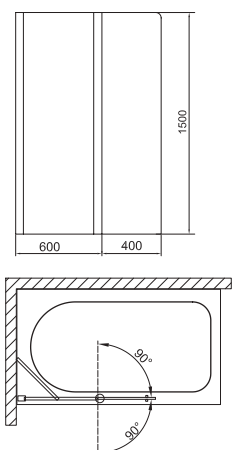

Ajánlható kádak:

Liner, Cassandra, és Cassandra speciális (jobb/bal)	180 x 80 cm;
Cassandra	190 x 90 cm

80 610 Ft UDW0080LOG170P-61

Miron 100 (60-40 cm) x 150 cm
átlátszó üveg