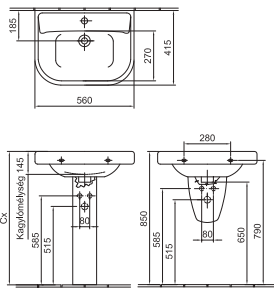

Ajánlott fogyasztói ár
áfavál fehér színnel

Cikkszám

rejtett
rögzítés

Mosdó 56 x 41 cm
1 furattal közepén
01, R1

11 180 Ft

5116 59 xx

Mosdóláb • 01

16 830 Ft

6002 59 01

Szifontakaró

20 700 Ft

7264 59 01

Rejett rögzítés, rögzítőkészlettel • 01

Szifontakaró

23 200 Ft

7229 11 01

Rejett rögzítés, rögzítőkészlettel • 01