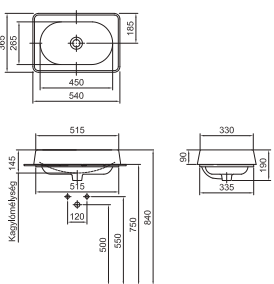

Nur 54 ráültehető mosdó 54x37 cm
Álló vagy fali csapteleppel
01, R1

24 600 Ft

7083 54 xx