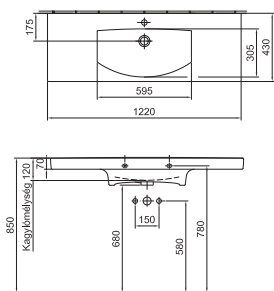

Beépíthető mosdó* 92 x 43 cm

110 320 Ft

5171 59 xx

1 furattal közepén

01, R1

Kifutó! Gyártásban marad 2016. december 31-ig! Azt követően csak a készletről szállítható!

Beépíthető mosdó* 122 x 43 cm

139 850 Ft