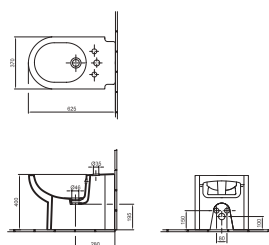

Bidé

1 furattal közepén

Lehetőség 3 részes csapszerelvény elhelyezésére

Rejtett rögzítés

R1

53 720 Ft

7454 L1 R1