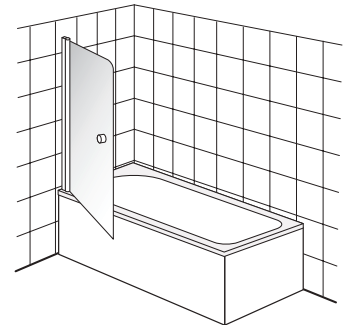

Ajánlható kádak:

Cassandra	160 x 70 cm;
Cassandra	170 x 70 cm;
Liner és Cassandra	170 x 75 cm;
Liner, Cassandra és Cassandra speciális (jobb/bal)	180 x 80 cm;
Cassandra	190 x 90 cm

78 770 Ft UDW0070LOG170P-61

Miron 80 x 150 cm
átlátszó üveg