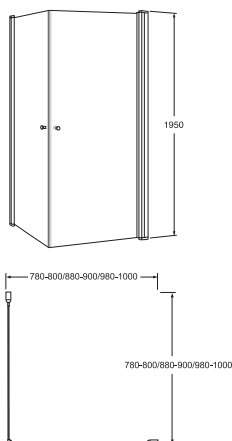

Liner 80 x 80 cm 195 cm
Négyszögletes zuhanyfülke
2 nyíló ajtóval
átlátszó üveg
ClearGlass, króm profil

208 330 Ft UDW8080SKA120P-61*

Liner 90 x 90 cm 195 cm
Négyszögletes zuhanyfülke
2 nyíló ajtóval
átlátszó üveg
ClearGlass, króm profil

220 120 Ft UDW9090SKA120P-61*

Liner 100 x 100 cm 195 cm
Négyszögletes zuhanyfülke
2 nyíló ajtóval
átlátszó üveg
ClearGlass, króm profil

229 530 Ft UDW1010SKA120P-61*