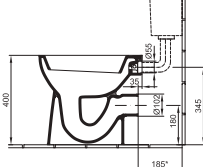

Alföldi WC-ülőke 1.
Duroplast antibakteriális felülettel, fém zsanérral

9 560 Ft

8780 95 01