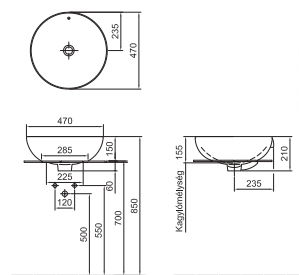

7014 47 xx

Now 66 ráültehető mosdó 66 x 29 cm
Álló vagy fali csapteleppel
01, R1

39 370 Ft

7016 65 xx

Dew 47 mosdó 47x56 cm
Falra rögzítendő
01, R1

30 510 Ft

7019 47 xx

Dew 47 ráültehető mosdó 47 cm
Álló vagy fali csapteleppel
01, R1