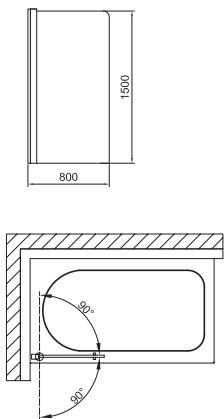

Ajánlható kádak:

Cassandra	160 x 70 cm;
Cassandra	170 x 70 cm;
Liner és Cassandra	170 x 75 cm;
Liner, Cassandra és Cassandra speciális (jobb/bal)	180 x 80 cm;
Cassandra	190 x 90 cm

78 770 Ft UDW0070LOG170P-61

Miron 80 x 150 cm
átlátszó üveg