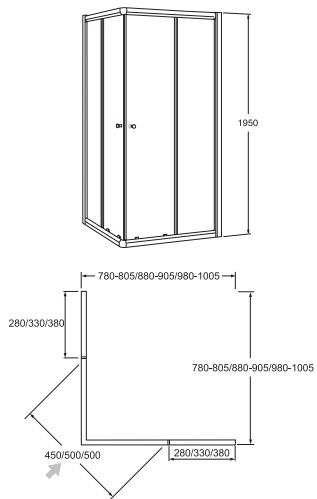

Miron 80 x 80 cm 195 cm

Négyzetes zuhanyfülke
2 tolóajtóval, átlátszó üveg, ClearGlass, fehér profil

178 660 Ft

UDW8080NAU120P-01*

Miron 80 x 80 cm 195 cm

Négyzetes zuhanyfülke
2 tolóajtóval, átlátszó üveg, ClearGlass, króm profil

178 660 Ft

UDW8080NAU120P-61*

Miron 90 x 90 cm 195 cm

Négyzetes zuhanyfülke
2 tolóajtóval, átlátszó üveg, ClearGlass, fehér profil

189 380 Ft

UDW9090NAU120P-01*

Miron 90 x 90 cm 195 cm

Négyzetes zuhanyfülke
2 tolóajtóval, átlátszó üveg, ClearGlass, króm profil

189 380 Ft

UDW9090NAU120P-61*

Miron 100 x 100 cm 195 cm

Négyzetes zuhanyfülke,
2 tolóajtóval, átlátszó üveg, ClearGlass, fehér profil

198 910 Ft

UDW1010NAU120P-01*

Miron 100 x 100 cm 195 cm

Négyzetes zuhanyfülke
2 tolóajtóval, átlátszó üveg, ClearGlass, króm profil

198 910 Ft

UDW1010NAU120P-61*

*Gyűjtő cikkszám, a komplett fülke megrendeléséhez. A termék szállítása két dobozban, a két alcikkszámom (ajtó) történik. Az ajtófogantyúkat minden esetben a jobb oldali ajtó csomagolása tartalmazza.