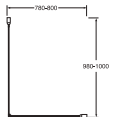

Liner 80 x 100 cm 195 cm
Téglalap alakú zuhanyfülke
2 nyíló ajtóval
átlátszó üveg
ClearGlass, króm profil

220 120 Ft UDW8010SKA120RP-61*

Liner 100 x 80 cm 195 cm
Téglalap alakú zuhanyfülke
2 nyíló ajtóval
átlátszó üveg
ClearGlass, króm profil

220 120 Ft UDW1080SKA120LP-61*