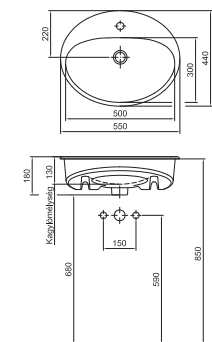

easy plus

Beépíthető mosdó 55 x 44 cm
1 furattal középen
R1

37 100 Ft

5555 59 R1