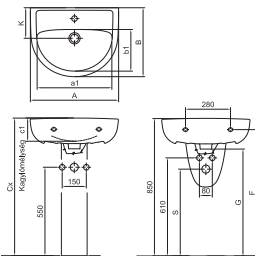

újdonság

	A	a1	B	b1	c1	K	G	S	F
7015 55	550	470	435	265	135	190	670	550	795
7015 60	600	510	455	280	140	205	665	540	790

Mosdó 60 x 50 cm 1 furattal közepén • Lehetőség 3 részes csapszerelvénnyel elhelyezésére • 01, R1	9 210 Ft	7015 60 xx
Mosdó 60 x 50 cm Csapfurat nélkül, túlfolyóval • 01, R1	11 570 Ft	7015 61 xx
Mosdó 60 x 50 cm 1 furattal közepén, túlfolyó nélkül • 01, R1	11 570 Ft	7015 62 xx
Mosdó 60 x 50 cm Csapfurat és túlfolyó nélkül • 01, R1	11 570 Ft	7015 63 xx
Mosdó 55 x 45 cm 1 furattal közepén • Lehetőség 3 részes csapszerelvénnyel elhelyezésére • 01, R1	8 430 Ft	7015 55 xx
Mosdó 55 x 45 cm Csapfurat nélkül, túlfolyóval • 01, R1	10 550 Ft	7015 56 xx
Mosdó 55 x 45 cm 1 furattal közepén, túlfolyó nélkül • 01, R1	10 550 Ft	7015 57 xx
Mosdó 55 x 45 cm Csapfurat és túlfolyó nélkül • 01, R1	10 550 Ft	7015 58 xx
Mosdóláb • 01, 14, 15	10 740 Ft	4900 00 xx
Szifontakaró • 01, 14, 15	10 270 Ft	4902 00 xx