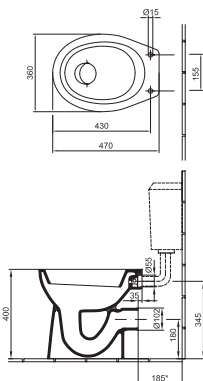

3/6 L
öblítés

duro
plast

Laposöblítésű WC*
Hátsó kifolyású
Rögzítés padlóra csavarozással
01, 14, 15, R1

15 800 Ft

4030 00 xx