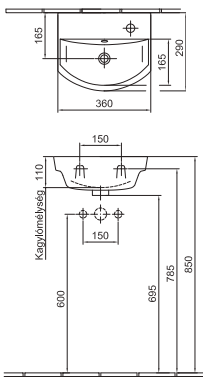

Kézmosó 36 x 29 cm
1 furattal jobb oldalon
01, R1

20 660 Ft

5393 5R xx

Kézmosó 36 x 29 cm
1 furattal bal oldalon
01, R1

20 660 Ft

5393 5L xx