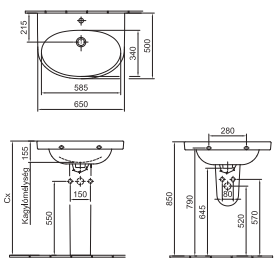

Mosdó 65 x 50 cm
1 furattal középén
R1

44 130 Ft

5565 59 R1

Mosdóláb *
01

16 830 Ft

6002 59 01

Szifontakaró *
Rejtett rögzítés
01

20 700 Ft

7264 59 01