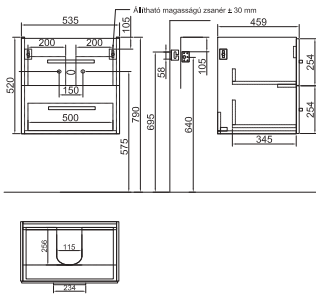

FORMO

Ajánlott fogyasztói ár
árával

Cikkszám

Mosdószekrény 54 x 52 x 46 cm

Két fiókkal, falra szerelhető
Ajánlott mosdó: Formo 7012 65 xx
Ajánlott tükör és tükörszekrény a Saval 2.0 családból.
E4, PF

Újdonság! Szállítható 2016. 3. negyedétől!

87 200 Ft

B297 00 xx