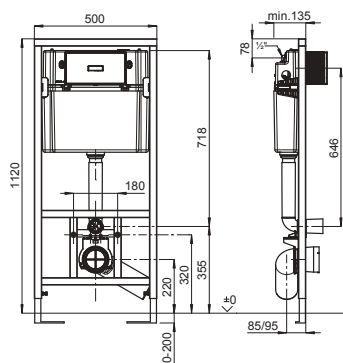

EASYMONT

Ajánlott fogyasztói ár
árával

Cikkszám

WC-elem
12 x 55 x 112 cm
Fali tartállyal
Újdonság!

50 840 Ft

9221 00 00

Nyomólap
21 x 16 x 2 cm
Fehér
Újdonság!

12 340 Ft