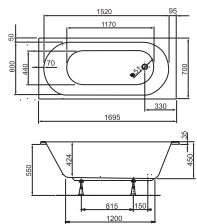

Cassandra 170 x 70 cm klasszikus fürdőkád	103 840 Ft	UBA177CAS2P-01
Uni kád láb 1	4 430 Ft	U9009020020
Uni kád láb 1	23 110 Ft	U9009020070
elő- és oldallap szerelési egységcsomaggal		
Klasszikus előlap 170 cm	38 710 Ft	UBPA17002FP2-01
Trend fejtámla	17 810 Ft	U9009063000