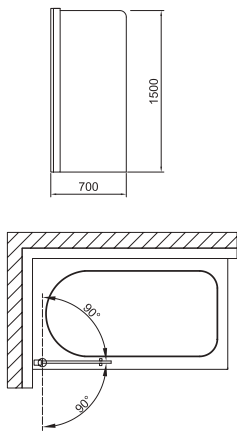

MIRON

Ajánlott fogyasztói ár
árával

Cikkszám

Miron 70 x 150 cm
átlátszó üveg