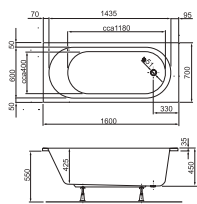

CASSANDRA

Ajánlott fogyasztói ár
áfvál

Cikkszám

Cassandra 160 x 70 cm klasszikus fürdőkád	105 410 Ft	UBA160CAS2P-01
Uni kád láb 1	4 430 Ft	U9009020020
Uni kád láb 1	23 110 Ft	U9009020070
elő- és oldallap szerelési egységcsomaggal		
Klasszikus előlap 160 cm	38 710 Ft	UBPA16002FP2-01
Trend fejtámla	17 810 Ft	U9009063000