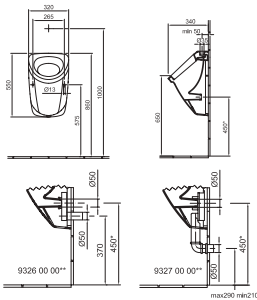

Vizelde
Felső bekötésű
Szifon nélkül
Rögzítőkészlettel
01, R1

49 010 Ft

7050 59 xx

* A 450 mm-es méret nem a szennyvíz-csatlakozás mérete.
** Szifon csatlakozás utáni javasolt méretek.