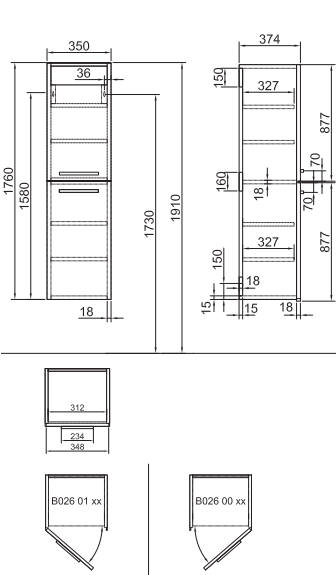

Magasszekrény 35 x 177 x 38 cm

Két nyíló ajtóval, 4 üveg polccal, falra szerelhető
Zsanér a bal oldalon! Rendelésnél kérjük vegye figyelembe a műszaki rajzot!
E4, PF

Újdonság! Szállítható 2016. 3. negyedétől!

70 000 Ft

B026 00 xx

Magasszekrény 35 x 177 x 38 cm

Két nyíló ajtóval, 4 üveg polccal, falra szerelhető
Zsanér a jobb oldalon! Rendelésnél kérjük vegye figyelembe a műszaki rajzot!
E4, PF

Újdonság! Szállítható 2016. 3. negyedétől!

70 000 Ft

B026 01 xx