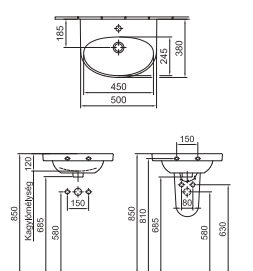

Beépíthető mosdó 55 x 44 cm
1 furattal középen
R1

37 100 Ft

5555 59 R1

easy plus

rejtett rögzítés

Kézmosó 50 x 38 cm
1 furattal középen
R1

26 530 Ft

5550 59 R1