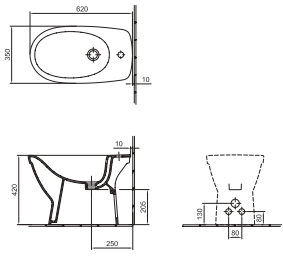

MELINA

Ajánlott fogyasztói ár
árával Easyplus (R1)
mázfelületre*

Cikkszám

Bidé
1 furattal középén
R1

55 540 Ft

5599 59 R1

easy plus rejtett rögzítés