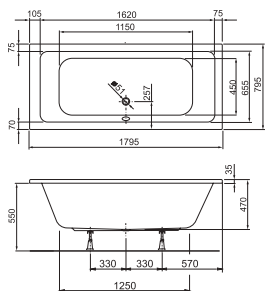

Klasszikus előlap 170 cm

38 710 Ft

UBPA17002FP2-01

Trend fejtámla

17 810 Ft

U9009063000

Liner 180 x 80 cm klasszikus fürdőkád

123 130 Ft