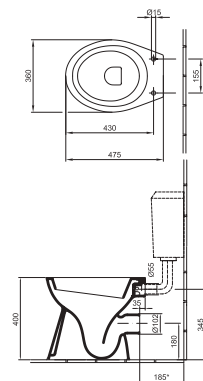

3/6 L
öblítés

duro
plast

Mélyöblítésű WC*
Hátsó kifolyású
Rögzítés padlóra csavarozással
01, R1

13 440 Ft

4031 00 xx