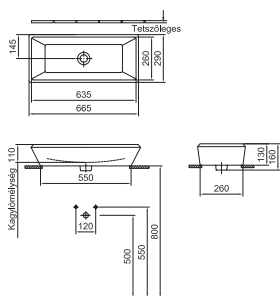

Now 66 ráültehető mosdó 66 x 29 cm
Álló vagy fali csapteleppel
01, R1

39 370 Ft

7016 65 xx