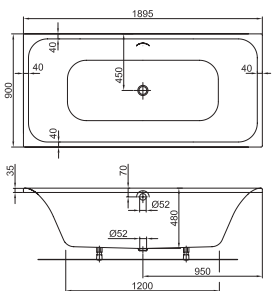

UBPA08002EP2-01

Klasszikus előlap 180 cm

46 300 Ft

UBPA18001FP2-01

Trend fejtámla

17 810 Ft

U9009063000

Melina 190 x 90 cm klasszikus fürdőkád