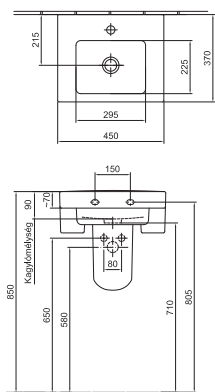

easy plus
rejtett rögzítés

Kézmosó 45 x 37 cm

31 900 Ft

5102 L1 R1

1 furattal közepén
R1

Szifontakaró *

23 200 Ft

7229 L1 01

Rejtett rögzítés

01