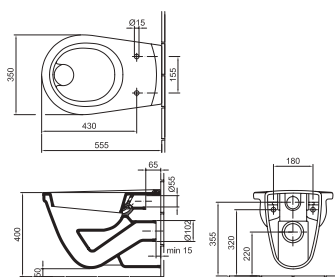

Laposöblítésű fal-WC

Ajánlott szerelvény: EasyMont
01, R1

39 940 Ft

7068 19 xx

Álföldi WC-ülőke 1.

Duroplast antibakteriális felülettel, fém zsanérral

9 560 Ft

8780 95 01