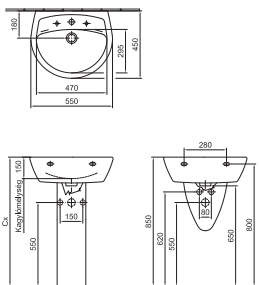

Mosdó 55 x 45 cm
1 furattal középén
Lehetőség 3 részes csapszerelvény elhelyezésére
01, R1

16 980 Ft

7018 55 xx

Mosdóláb
01

16 830 Ft

6002 59 01

Szifontakaró
01

14 310 Ft

7001 59 01