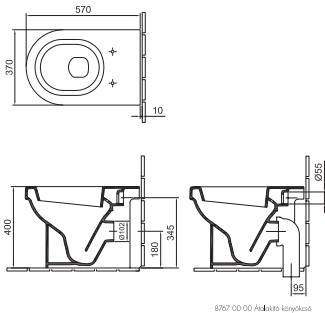

Mélyöblítésű WC
Hátsó kifolyású, rejtett rögzítéssel
Alsó kifolyásúvá alakítható az alábbi átalakító könyökcsővel
01, R1

58 410 Ft

7069 10 xx

Átalakító könyökcső
Takarórózsa

1 470 Ft

8767 00 00

850 Ft

8769 00 00

WC-ülőke
Duroplast, fém zsanérral, Soft Closing
és Quick Release rendszerrel
SkinnySeat

37 170 Ft

9M70 S5 01

WC-ülőke
Duroplast, fém zsanérral, Soft Closing
és Quick Release rendszerrel

28 680 Ft

98M9 C5 01

WC-ülőke
Duroplast, fém zsanérral

19 110 Ft

98M9 D5 01