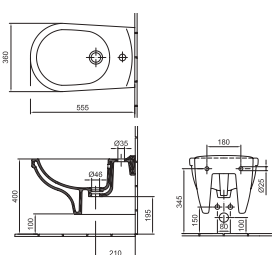

Falbidé

1 furattal középén
01, R1

49 540 Ft

4312 00 xx