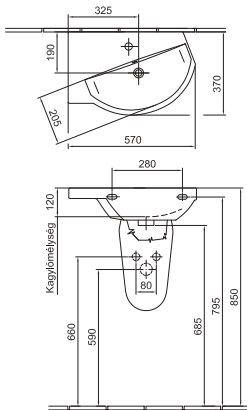

Mosdó, aszimmetrikus 57 x 37 cm
1 furattal közepén
Csak jobbos verzió rendelhető!
01, R1

29 620 Ft

5198 59 xx

Szifontakaró
01

20 700 Ft

7244 59 01