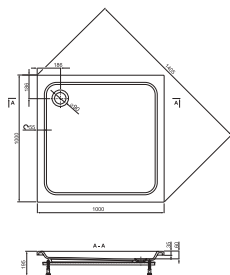

Denia 100 x 100 cm
Beépíthető zuhanytálca, négyzetes

78 600 Ft UDA1006DEN1P-01

Uni kád láb 1
Burkolható előlap

4 430 Ft U9009020020
25 490 Ft UPSD01161