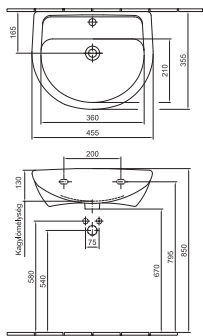

Rejett rögzítés, rögzítőkészlettel • 01

Kézmósó 50 x 40 cm

11 140 Ft

4145 50 xx

1 furattal közepén

Lehetőség 3 részes csapszerelvény elhelyezésére

01, 14, 15, R1

Kézmósó 46 x 36 cm