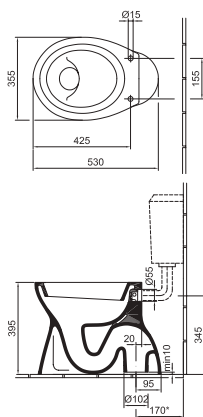

3/6 L
öblítés

duro
plast

Laposöblítésű WC*
Alsó kifolyású
Rögzítés padlóra csavarozással
01, 14, 15, R1

18 860 Ft

4032 00 xx