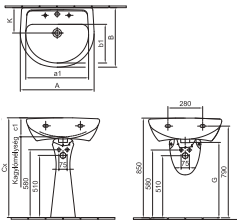

BÁZIS

Ajánlott fogyasztói ár
árával fehér színnel

Cikkszám

	A	a1	B	b1	c1	K	G
4191 55	550	450	440	285	140	205	660
4191 60	605	490	485	315	145	205	655
4191 65	660	545	505	330	155	215	645

Mosdó 65 x 52 cm 1 furattal közepén • Lehetőség 3 részes csapszerelvénnyel elhelyezésére • 01, 14, 15, R1	17 420 Ft	4191 65 xx
Mosdó 60 x 49 cm 1 furattal közepén • Lehetőség 3 részes csapszerelvénnyel elhelyezésére • 01, 14, 15, R1	13 170 Ft	4191 60 xx
Mosdó 60 x 49 cm Csapfurat nélkül • 01	15 320 Ft	4191 01 01
Mosdó 60 x 49 cm 1 furattal közepén • Lehetőség 3 részes csapszerelvénnyel elhelyezésére, túlfolyó nélkül • 01	15 320 Ft	4191 02 01
Mosdó 60 x 49 cm Csapfurat és túlfolyó nélkül • 01	15 320 Ft	4191 03 01
Mosdó 55 x 45 cm 1 furattal közepén • Lehetőség 3 részes csapszerelvénnyel elhelyezésére • 01, 14, 15, R1	12 590 Ft	4191 55 xx
Mosdó 55 x 45 cm Csapfurat nélkül • 01	13 840 Ft	4191 56 01
Mosdó 55 x 45 cm 1 furattal közepén • Lehetőség 3 részes csapszerelvénnyel elhelyezésére, túlfolyó nélkül • 01	13 840 Ft	4191 57 01
Mosdó 55 x 45 cm Csapfurat és túlfolyó nélkül • 01	13 840 Ft	4191 58 01
Mosdóláb • 01, 14, 15	10 740 Ft	4900 00 xx
Szifontakaró • 01, 14, 15	10 270 Ft	4902 00 xx