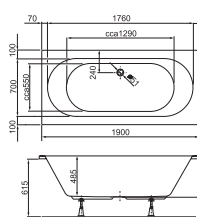

Cassandra 190 x 90 cm klasszikus fürdőkád	138 140 Ft	UBA190CAS2P-01
Uni kád láb 1	4 430 Ft	U9009020020
Uni kád láb 1	23 110 Ft	U9009020070
elő- és oldallap szerelési egységcsomaggal		
Cassandra és Melina előlap 190 cm	59 750 Ft	UBPA19002FP2-01
Trend fejtámla	17 810 Ft	U9009063000