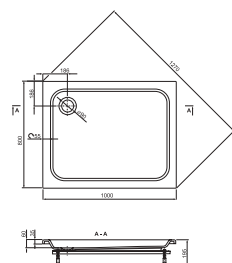

Denia 80 x 100 cm
Beépíthető zuhanytálca, téglalap alakú

70 570 Ft UDA1806DEN2P-01

Uni kád láb 1
Burkolható előlap

4 430 Ft U9009020020
33 200 Ft UPSD18162