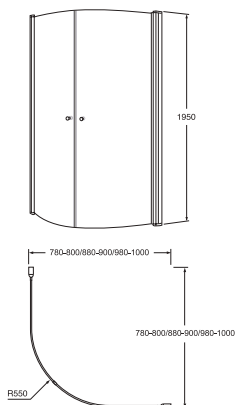

LINER

Ajánlott fogyasztói ár
áfvál

Cikkszám

Liner 80 x 80 cm 195 cm, R=55 cm
Negyedkörös zuhanyfülke
2 nyíló ajtóval
átlátszó üveg
ClearGlass, króm profil

252 970 Ft UDW8080SKA160P-61*

Liner 90 x 90 cm 195 cm, R=55 cm
Negyedkörös zuhanyfülke
2 nyíló ajtóval
átlátszó üveg
ClearGlass, króm profil

267 260 Ft UDW9090SKA160P-61*

Liner 100 x 100 cm 195 cm, R=55 cm
Negyedkörös zuhanyfülke
2 nyíló ajtóval
átlátszó üveg
ClearGlass, króm profil

278 710 Ft UDW1010SKA160P-61*