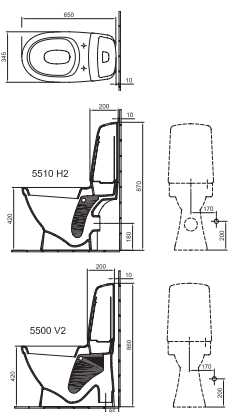

Szifontakaró *
Rejtett rögzítés
O1

20 700 Ft

7244 59 O1

easy plus

Kézmosó 40 x 28 cm

Csapfurat nélkül
Lehetőség szélső csapszerelvények elhelyezésére
R1

25 910 Ft

5540 59 R1