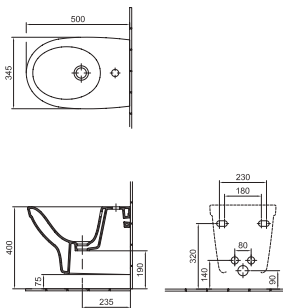

Falibidé
1 furattal középén
R1

59 230 Ft

5598 59 R1

easy plus