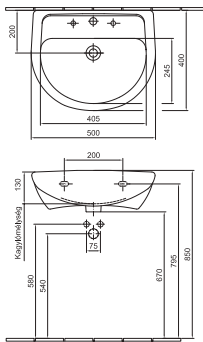

Rejett rögzítés, rögzítőkészlettel • 01

Kézmósó 50 x 40 cm

11 140 Ft

4145 50 xx

1 furattal közepén

Lehetőség 3 részes csapszerelvény elhelyezésére

01, 14, 15, R1

Kézmósó 46 x 36 cm