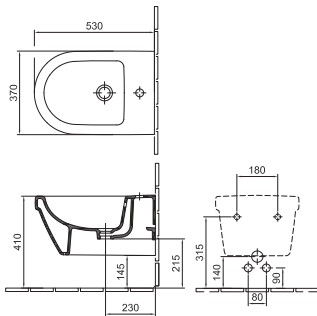

63 720 Ft

7060 H1 xx

Ajánlott wellness termékek: Liner kádcsalád és Denia zuhanyprogramok

Cx: a mosdólab behelyezése után adódó méret

01 Fehér, R1 Fehér Easyplus mázfelülettel

Az Easyplus (R1) mázfelület felára ó 670 Ft, amely tartalmazza az áfát.