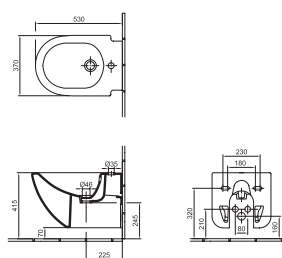

Falibidé

1 furattal közepén

R1

65 760 Ft

7474 L1 R1

Ajánlott wellness termékek: Liner és Denia család

Cx: a mosdóláb behelyezése után adódó méret

01 Fehér, R1 Fehér Easyplus mázfelülettel