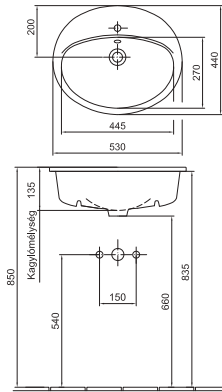

Ajánlott bútorcsalád Saval 2.0

Beépíthető mosdó 60 x 48 cm
1 furattal középén
01, R1

26 950 Ft

6006 40 xx

Beépíthető mosdó 53 x 44 cm
1 furattal középén
Lehetőség 3 részes csapszerelvénnyel elhelyezésére
01, R1