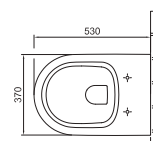

Kombipack

Ajánlott szerelvény: EasyMont
01, R1
Tartalma: 1 db mélyöblítésű fali-WC,
1 db WC-ülöke Soft Closing és Quick Release funkcióval

63 720 Ft

7060 H1 xx

Ajánlott wellness termékek: Liner kádcsalád és Denia zuhanyprogramok

Cx: a mosdólab behelyezése után adódó méret

01 Fehér, R1 Fehér Easyplus mázfelülettel

Az Easyplus (R1) mázfelület felára ó 670 Ft, amely tartalmazza az áfát.