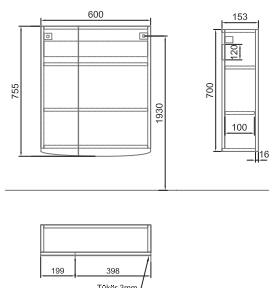

újdonosság

soft closing