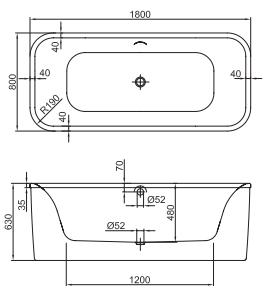

elő- és oldallap szerelési egységcsomaggal

Cassandra és Melina előlap

190 cm (magasság: 62 cm)

59 750 Ft

UBPA19002FP2-01

Trend fejtámla

17 810 Ft

U9009063000