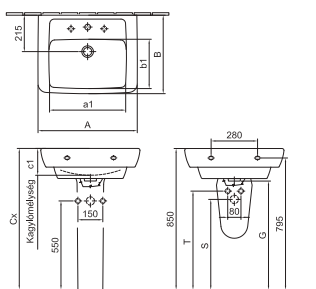

Mosdó S 65 x 51 cm*

34 760 Ft

7012 65 xx

Mosdó S 60 x 47 cm*

30 510 Ft

7012 60 xx

Mosdó S 55 x 43 cm

28 960 Ft

7012 55 xx

1 furattal középén
Lehetőség 3 részes csapszerelvény elhelyezésére

* Ajánlott bútorszalád: Formo
01, R1

Mosdóláb

22 750 Ft

7227 l1 01

01

Mosdóláb

16 830 Ft

6002 59 01

01

Szifontakaró

20 700 Ft

7264 59 01

Rejtett rögzítés
01