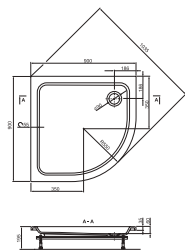

4 430 Ft U9009020020
25 490 Ft UPSD01161

Denia 80 x 100 cm
Beépíthető zuhanytálca, téglalap alakú

70 570 Ft UDA1806DEN2P-01

Uni kád láb 1
Burkolható előlap

4 430 Ft U9009020020
33 200 Ft UPSD18162

Denia 90 x 90 cm
Beépíthető zuhanytálca, íves