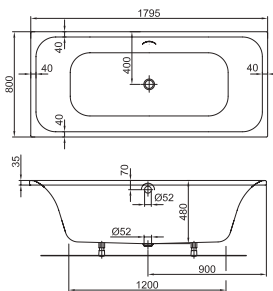

Melina 180 x 80 cm klasszikus fürdőkád

98 020 Ft

UBA180FDN2P-01

Uni kád láb 1

4 430 Ft

U9009020020

Uni kád láb 1

23 110 Ft

U9009020070

elő- és oldallap szerelési egységcsomaggal

Klasszikus oldallap 80 cm

28 040 Ft

UBPA08002EP2-01

Klasszikus előlap 180 cm

46 300 Ft

UBPA18001FP2-01

Trend fejtámla

17 810 Ft

U9009063000