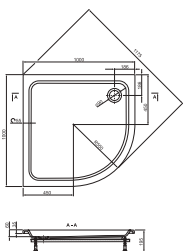

DENIA

Ajánlott fogyasztói ár
árával

Cikkszám

Denia 80 x 80 cm
Beépíthető zuhanytálca, négyzetes

54 620 Ft UDA0806DEN1P-01

Uni kád láb 1
Burkolható előlap

4 430 Ft U9009020020
25 490 Ft UPSD08161

Denia 90 x 90 cm
Beépíthető zuhanytálca, négyzetes

57 260 Ft UDA0906DEN1P-01

Uni kád láb 1
Burkolható előlap

4 430 Ft U9009020020
25 490 Ft UPSD09161

Denia 100 x 100 cm
Beépíthető zuhanytálca, négyzetes

78 600 Ft UDA1006DEN1P-01

Uni kád láb 1
Burkolható előlap

4 430 Ft U9009020020
25 490 Ft UPSD01161

Denia 80 x 100 cm
Beépíthető zuhanytálca, téglalap alakú

70 570 Ft UDA1806DEN2P-01

Uni kád láb 1
Burkolható előlap

4 430 Ft U9009020020
33 200 Ft UPSD18162

Denia 90 x 90 cm
Beépíthető zuhanytálca, íves

58 640 Ft UDA0906DEN4P-01

Uni kád láb 1
Előlap
Keret Denia zuhanytálcahoz előlapos szereléshez

4 430 Ft U9009020020
40 840 Ft UDPA0916034-01
32 610 Ft U9009030000