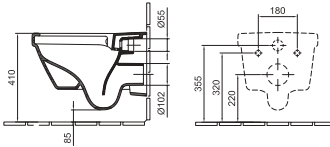

1 furattal középén
01, R1

Szifontakaró

20 700 Ft

7244 59 01

Rejtett rögzítés
01

Ajánlott fogyasztói ár
áfavál fehér színnel

Cikkszám

**Mélyöblítésű fali-WC**CleanFlush technológia
Ajánlott szerelvény: EasyMont
01, R1