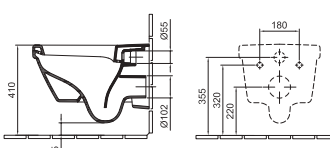

Mélyöblítésű fali-WC

Ajánlott szerelvény: EasyMont
01, R1

42 480 Ft

7060 10 xx

WC-ülöke

Duroplast, fém zsanérral, Soft Closing
és Quick Release rendszerrel
SkinnySeat

37 170 Ft

9M70 S5 01

WC-ülöke

Duroplast, fém zsanérral, Soft Closing
és Quick Release rendszerrel

28 680 Ft

98M9 C5 01

WC-ülöke

Duroplast, fém zsanérral

19 110 Ft

98M9 D5 01