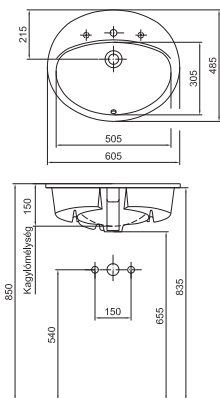

Ajánlott bútorcsalád Saval 2.0

Beépíthető mosdó 60 x 48 cm
1 furattal középén
01, R1

26 950 Ft

6006 40 xx

Beépíthető mosdó 53 x 44 cm
1 furattal középén
Lehetőség 3 részes csapszerelvénnyel elhelyezésére
01, R1