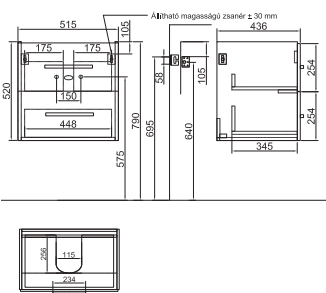

Mosdószekrény 52 x 52 x 44 cm

Két fiókkal, falra szerelhető
Ajánlott mosdó: Formo 7012 60 xx
Ajánlott tükör és tükörszekrény a Saval 2.0 családból.
E4, PF

Újdonság! Szállítható 2016. 3. negyedétől!

80 590 Ft

B296 00 xx