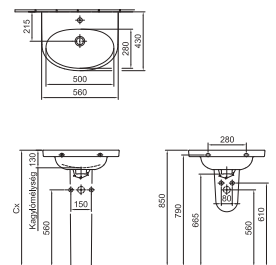

Mosdó 56 x 43 cm
1 furattal középén
R1

29 920 Ft

5556 59 R1

Mosdóláb *
01

16 830 Ft

6002 59 01

Szifontakaró *
Rejtett rögzítés
01

20 700 Ft

7264 59 01