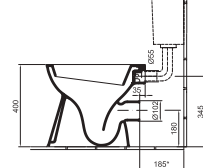

9 560 Ft

8780 95 01

3/6 L
öblítés

duro
plast

Mélyöblítésű WC*
Hátsó kifolyású
Rögzítés padlóra csavarozással
01, R1

13 440 Ft

4031 00 xx

Alföldi WC-ülőke 1.
Duroplast antibakteriális felülettel, fém zsanérral