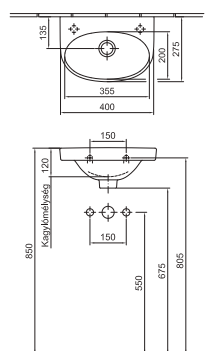

easy plus

Kézmosó 40 x 28 cm

Csapfurat nélkül
Lehetőség szélső csapszerelvények elhelyezésére
R1

25 910 Ft

5540 59 R1