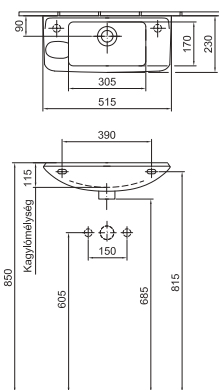

Kézmosó 51 x 22 cm
1 furattal jobb oldalon
01, R1

14 500 Ft

7332 5R xx

Kézmosó 51 x 22 cm
1 furattal bal oldalon
01, R1

14 500 Ft

7332 5L xx

Ajánlott wellness termékek: Cassandra kádcsalád, Liner és Denia zuhanyprogramok