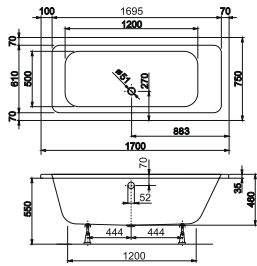

Liner

Ajánlott fogyasztói ár
árával

Cikkszám

Liner 170 x 75 cm klasszikus fürdőkád

117 540 Ft

UBA170ARC2P-01

Uni kád láb 1

4 430 Ft

U9009020020

Uni kád láb 1

23 110 Ft

U9009020070

elő- és oldallap szerelési egységcsomaggal

Klasszikus oldallap 75 cm

28 040 Ft

UBPA07502EP2-01

Klasszikus előlap 170 cm

38 710 Ft

UBPA17002FP2-01

Trend fejtámla

17 810 Ft

U9009063000