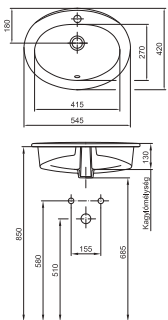

01, R1

Kézmósó 40 x 25 cm

6 600 Ft

4123 4L xx

1 furattal bal oldalon

01, R1

Béépíthetős mosdó 54 x 42 cm

13 770 Ft