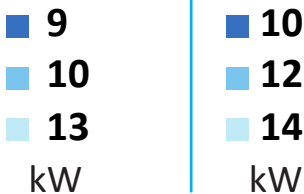

ENERG

енергия · ενέργεια

BOSCH

Compress 6000 AW

Bosch Compress 6000 AW-17

8738205064

55°C

35°C

41 dB

54 dB