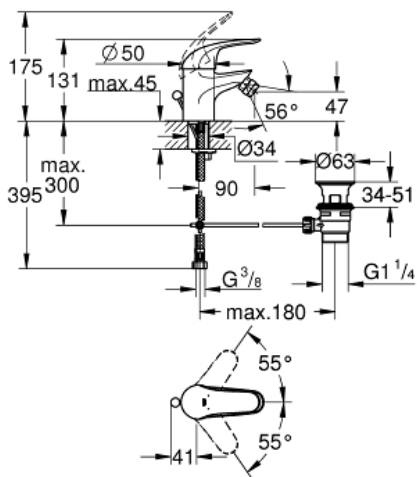

EUROECO  
egykaros bidécsaptelep, 1/2" S-  
Size

MODEL # 23263000

Pure Freude  
an Wasser

GROHE

**Product Description:**

**EUROECO**  
egykaros bidécsaptelep, 1/2"  
S-Size

**Standard Specification:**

egylyukas kivitel  
fém fogantyú  
**GROHE SilkMove** 35 mm-es kerámiabetét  
**GROHE StarLight** króm felület  
átfolyáskorlátozó 9 l/perc  
gyorsszerelő rendszer  
gömbcsuklós gyöngyöztető  
húzórudas leeresztőgarnitúra 1 1/4"  
flexibilis csatlakozótömlők  
opcionálisan beépíthető hőfokhatároló 46 375  
l-es zajszint-osztály DIN 4109 szerint

**Color:**

□ 23263000